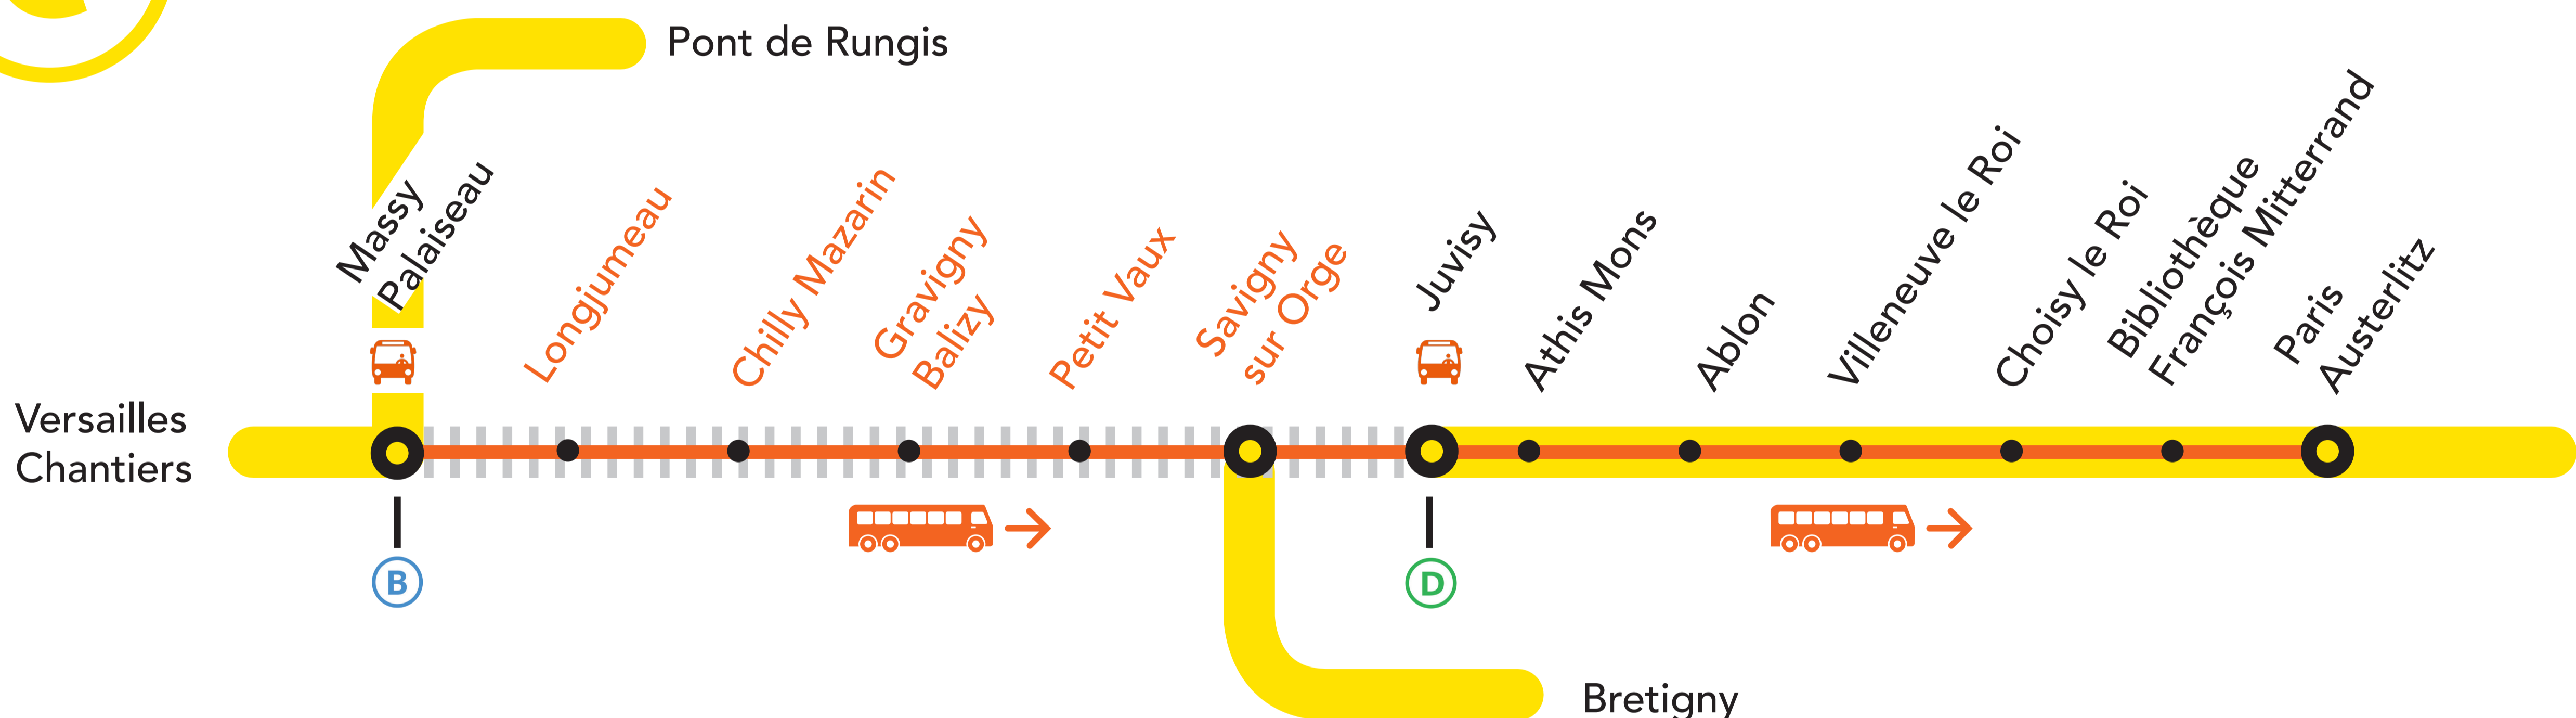

INFO TRAVAUX

DU LUNDI
AU
VENDREDI

AUCUNE GARE DESSERVIE À PARTIR DE 21H45 ENTRE MASSY – PALAISEAU ET JUVISY (ZICK ET VICK)

SEPT.
du 19
au 23

DU LUNDI
AU
VENDREDI

+ D'INFORMATION

➔ au guichet ➔ sur transilien.com
➔ sur l'appli SNCF ➔ malignec.transilien.com

Circulation normale Bus de substitution Portion de ligne fermée

ALLONGEMENT DE TRAJET

MASSY - PALAISEAU → PARIS - AUSTERLITZ +30 MIN

COVOITURAGE

Pendant les travaux, vous pouvez aussi covoiturer avec idvroom.com. Transilien vous rembourse.*

*Offre soumise à conditions

DERNIERS ET PREMIERS TRAINS À CIRCULER NORMALEMENT

Gares de départ par ordre alphabétique	DIRECTION	DERNIER TRAIN	TYPE DE TRAIN	PREMIER TRAIN	TYPE DE TRAIN
Chilly-Mazarin	→ Juvisy	21:46	VICK	05:47	VICK
Gravigny-Balizy	→ Juvisy	21:49	VICK	05:50	VICK
Longjumeau	→ Juvisy	21:43	VICK	05:44	VICK
Massy – Palaiseau	→ Juvisy	21:37	VICK	05:38	VICK
Petit-Vaux	→ Juvisy	21:52	VICK	05:53	VICK
Savigny sur Orge	→ Juvisy	21:56	VICK	05:57	VICK