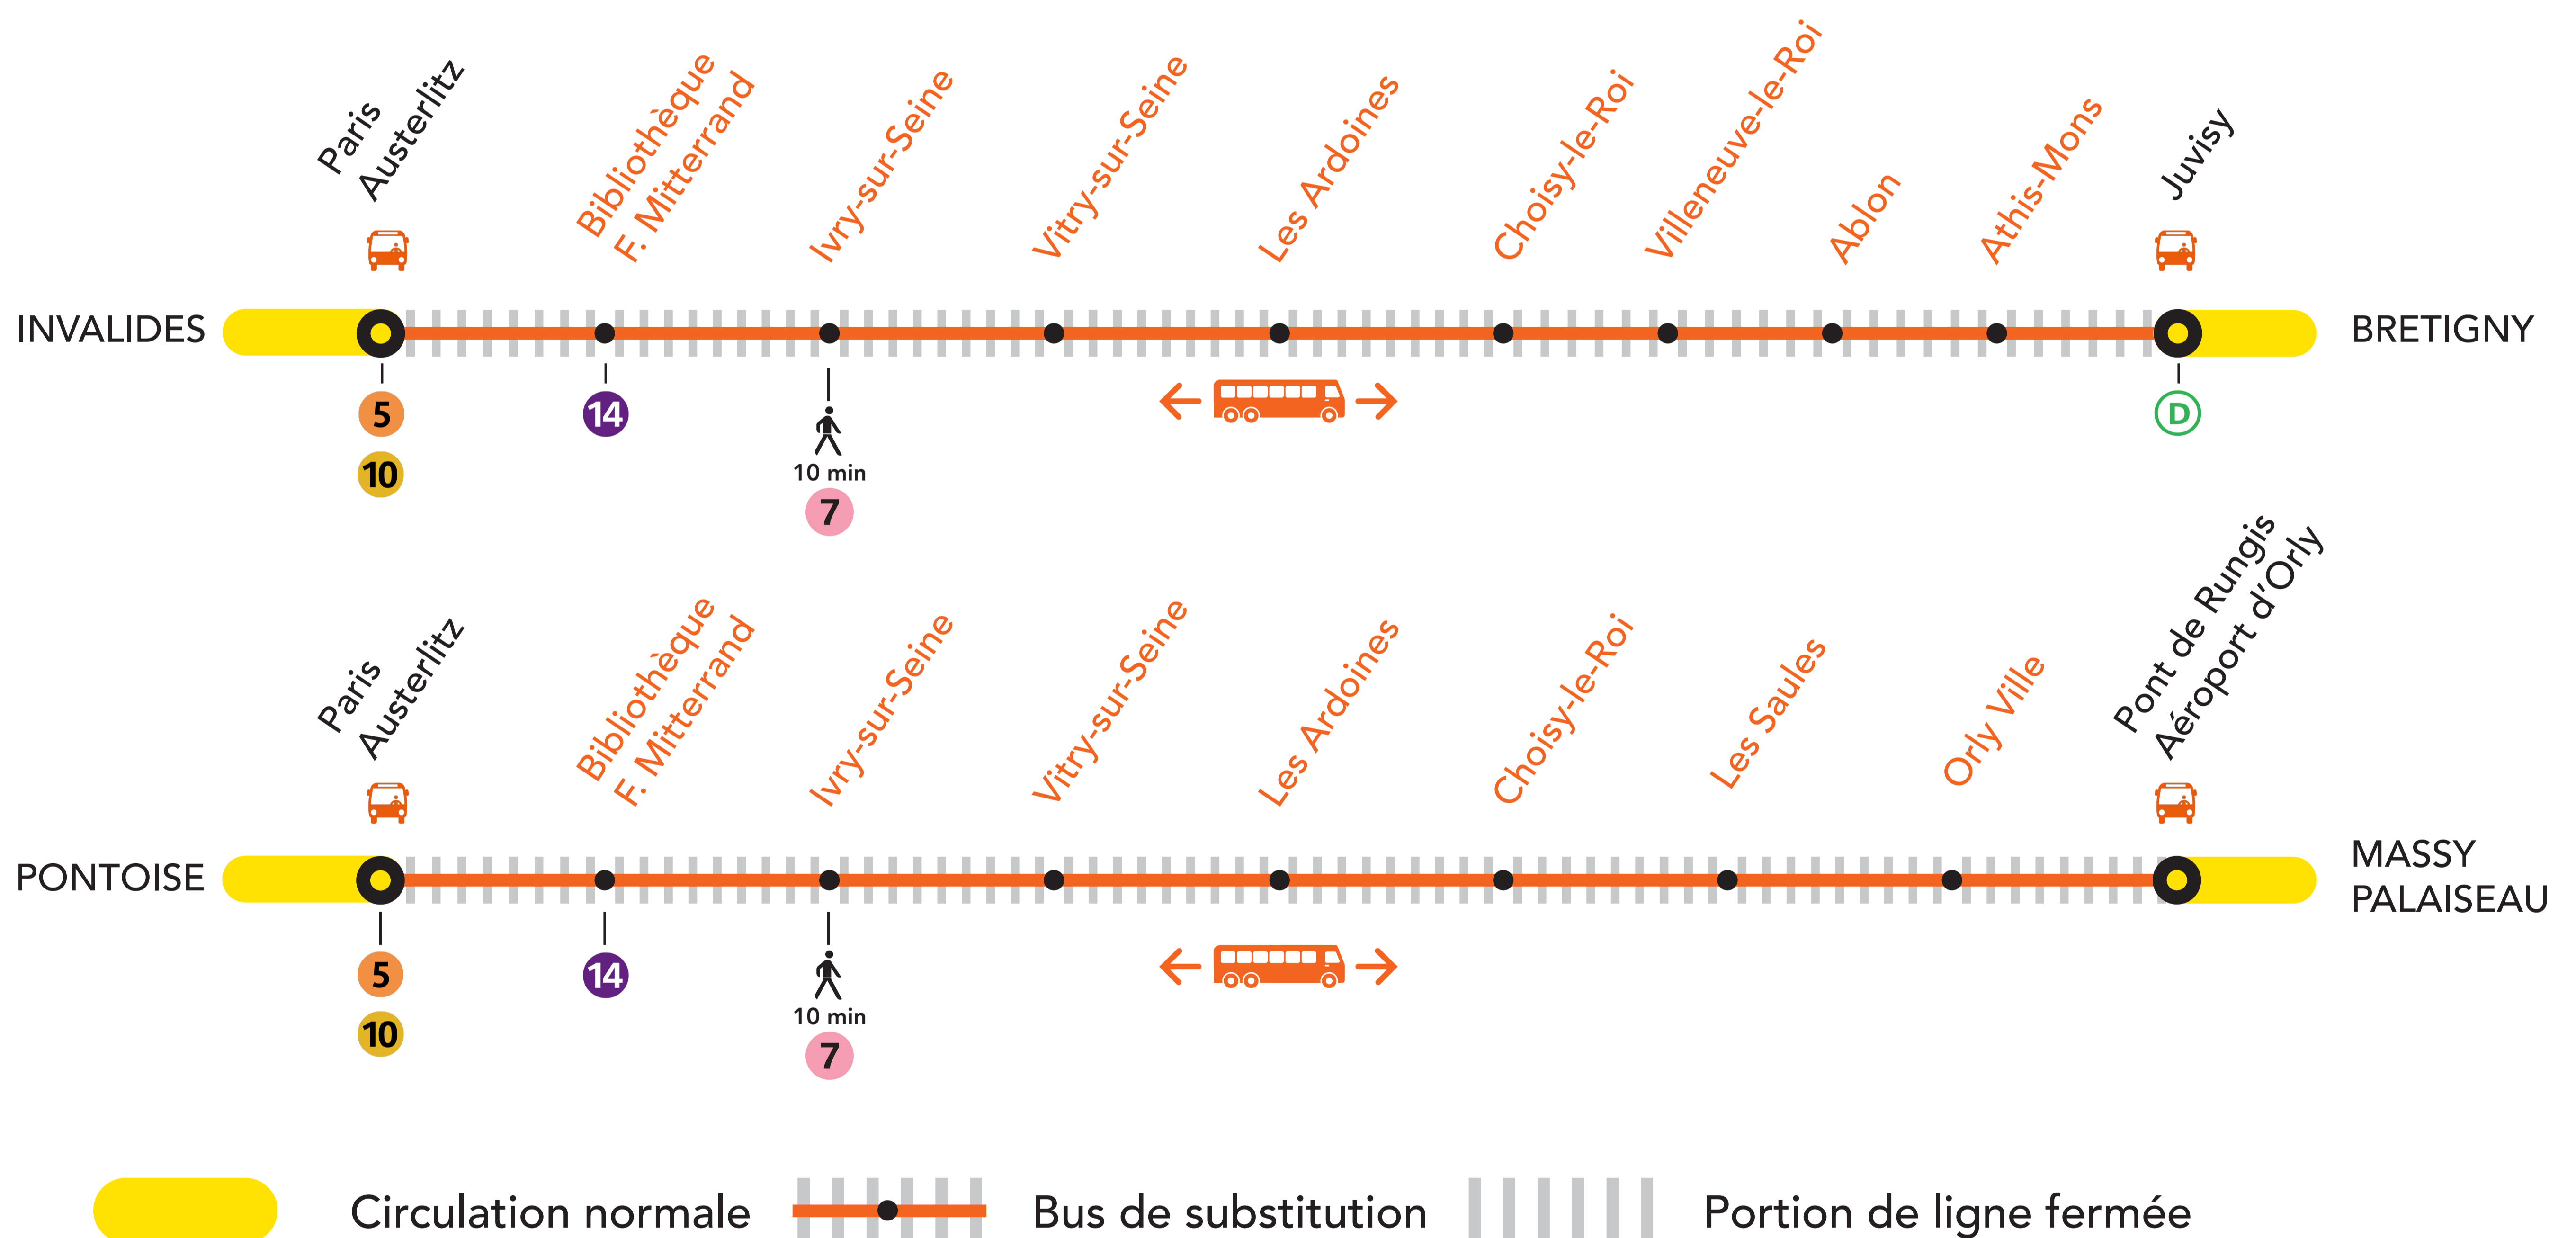

INFO TRAVAUX

AUCUNE GARE DESSERVIE À PARTIR DE 22H30

ENTRE PARIS – AUSTERLITZ ET JUVISY (JILL ET VICK)

& PARIS – AUSTERLITZ ET PONT DE RUNGIS (ROMI ET GOTA)

SEPTEMBRE

du 12 au 16
du 26 au 30

OCTOBRE

du 03 au 07
du 10 au 14

DU LUNDI
AU
VENDREDI

+ D'INFORMATION

- ➔ au guichet
- ➔ sur transilien.com
- ➔ sur l'appli SNCF
- ➔ sur le blog de ligne

ALLONGEMENT DE TRAJET

PARIS – AUSTERLITZ ← Bus de substitution → JUVISY **+30 MIN**
PARIS – AUSTERLITZ ← Bus de substitution → PONT DE RUNGIS **+30 MIN**

COVOITURAGE idVROOM

Pendant les travaux, vous pouvez aussi covoiturer avec idvroom.com.
Transilien vous rembourse.*

*Offre soumise à conditions

DERNIERS ET PREMIERS TRAINS À CIRCULER NORMALEMENT

GARES de départ par ordre alphabétique	DIRECTION	DERNIER TRAIN	TYPE DE TRAIN	PREMIER TRAIN	TYPE DE TRAIN	GARES de départ par ordre alphabétique	DIRECTION	DERNIER TRAIN	TYPE DE TRAIN	PREMIER TRAIN	TYPE DE TRAIN
Ablon	→ Paris – Austerlitz	22:07	VICK	05:22	VICK	Les Ardoines	→ Paris – Austerlitz	22:21	GOTA	05:07	GOTA
	→ Juvisy	22:23	JILL	05:23	JILL		→ Pont de Rungis	22:39	ROMI	05:24	MONA
Athis-Mons	→ Paris – Austerlitz	22:04	VICK	05:19	VICK	Les Saules	→ Paris – Austerlitz	22:14	GOTA	05:00	GOTA
	→ Juvisy	22:25	JILL	05:25	JILL		→ Pont de Rungis	22:45	ROMI	05:30	MONA
Bibliothèque François Mitterrand	→ Paris – Austerlitz	22:30	GOTA	05:16	GOTA	Orly Ville	→ Paris – Austerlitz	22:12	GOTA	04:57	GOTA
	→ Pont de Rungis	22:30	ROMI	05:15	MONA		→ Pont de Rungis	22:48	ROMI	05:33	MONA
Choisy-le-Roi	→ Paris – Austerlitz	22:18	GOTA	05:04	GOTA	Paris – Austerlitz	→ Pont de Rungis	22:27	ROMI	05:12	MONA
	→ Pont de Rungis	22:42	ROMI	05:27	MONA		→ Juvisy	22:07	JILL	05:07	JILL
Ivry-sur-Seine	→ Paris – Austerlitz	22:27	GOTA	05:13	GOTA	Pont de Rungis	→ Paris – Austerlitz	22:08	GOTA	04:53	GOTA
	→ Pont de Rungis	22:34	ROMI	05:18	MONA		→ Paris – Austerlitz	22:24	GOTA	05:10	GOTA
Juvisy	→ Paris – Austerlitz	22:00	VICK	05:15	VICK	Vitry-sur-Seine	→ Pont de Rungis	22:36	ROMI	05:21	MONA
							→ Paris – Austerlitz	22:10	VICK	05:24	VICK
						Villeneuve-le-Roi	→ Juvisy	22:20	JILL	05:20	JILL