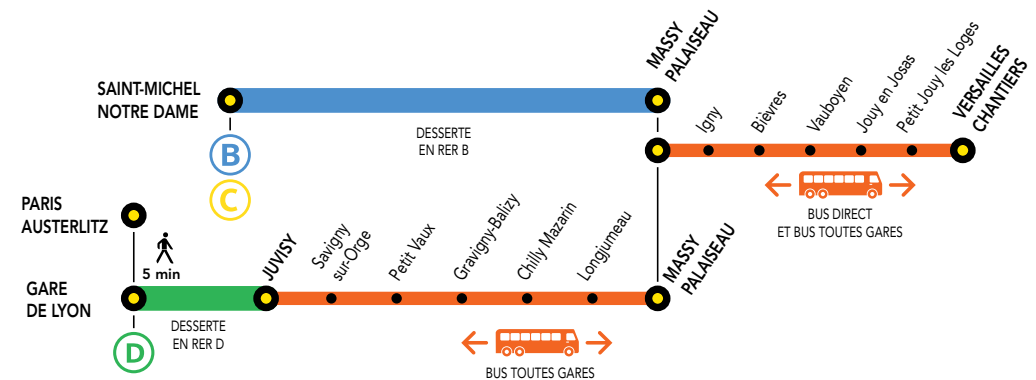

Gares non desservies toute la journée entre :

JUVISY et SAINT-MARTIN-D'ÉTAMPES

Les trains ROMI, GOTA, MONA, NORA JILL, VICK, CIME **CIRCULENT**  
Les trains, ELBA, SARA **NE CIRCULENT PAS**

## Gares non desservies toute la journée entre :

- PARIS – AUSTERLITZ et DOURDAN
- PARIS – AUSTERLITZ et SAINT-MARTIN-D'ÉTAMPES
- PARIS – AUSTERLITZ et JUVISY

Les trains ROMI, GOTA, MONA, NORA **CIRCULENT**  
Les trains DEBA, ELBA, LARA, SARA, JILL **NE CIRCULENT PAS**

## Gares non desservies jusqu'à 13 heures entre :

- PARIS – AUSTERLITZ ET VERSAILLES – CHANTIERS  
VIA MASSY – PALAISEAU

Les trains VICK, CIME **NE CIRCULENT PAS**

# NOS CONSEILS POUR FACILITER VOS DÉPLACEMENTS

Entre PARIS, JUVISY et DOURDAN  
Entre PARIS, JUVISY et SAINT-MARTIN D'ÉTAMPES

Entre PARIS et VERSAILLES – CHANTIERS VIA MASSY – PALAISEAU

OCT.  
LUNDI  
31