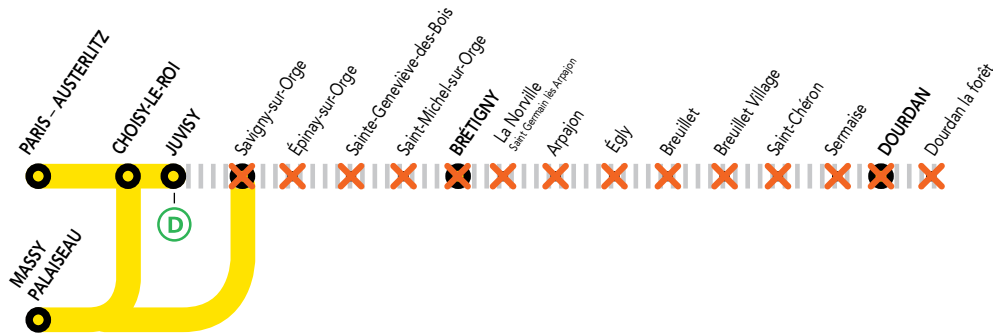

### + D'INFORMATION

➤ au guichet

➤ sur [transilien.com](https://www.transilien.com)

➤ sur l'appli SNCF

➤ [malignec.transilien.com](https://malignec.transilien.com)

WEEK-END ROUGE 29-30-31 OCTOBRE ET 01 NOVEMBRE 2016

# CONSÉQUENCES SUR LA CIRCULATION DE VOS TRAINS

Gares non desservies toute la journée entre :

JUVISY et DOURDAN

Les trains ROMI, GOTA, MONA, NORA JILL, VICK, CIME **CIRCULENT**  
Les trains DEBA, LARA, **NE CIRCULENT PAS**

Gares non desservies toute la journée entre :

JUVISY et SAINT-MARTIN-D'ÉTAMPES

Les trains ROMI, GOTA, MONA, NORA JILL, VICK, CIME **CIRCULENT**  
Les trains, ELBA, SARA **NE CIRCULENT PAS**

## Gares non desservies toute la journée entre :

JUVISY et SAINT-MARTIN-D'ÉTAMPES

Les trains ROMI, GOTA, MONA, NORA JILL, VICK, CIME **CIRCULENT**  
Les trains, ELBA, SARA **NE CIRCULENT PAS**