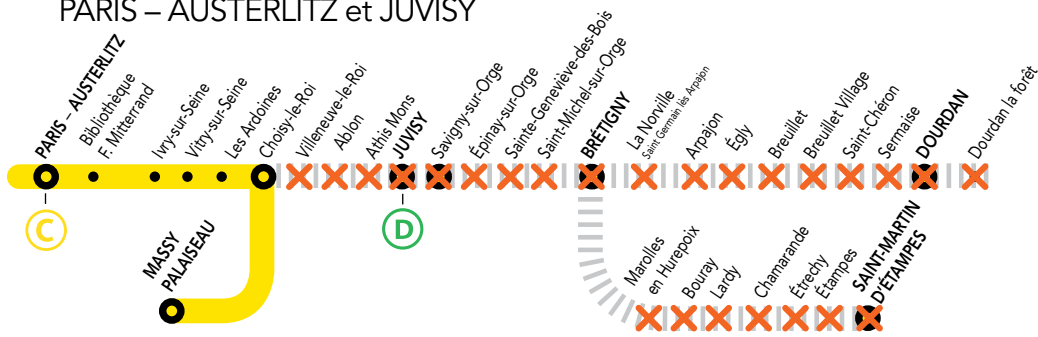

Gares non desservies toute la journée entre :

JUVISY et SAINT-MARTIN-D'ÉTAMPES

Les trains ROMI, GOTA, MONA, NORA JILL, VICK, CIME **CIRCULENT**  
Les trains, ELBA, SARA **NE CIRCULENT PAS**

# NOS CONSEILS POUR FACILITER VOS DÉPLACEMENTS

Entre PARIS, JUVISY, BREITIGNY et DOURDAN

Entre PARIS, JUVISY, BREITIGNY et SAINT-MARTIN D'ÉTAMPES

**OCT.**  
**DIMANCHE**  
**30**

## Gares non desservies toute la journée entre :

- PARIS – AUSTERLITZ et DOURDAN
- PARIS – AUSTERLITZ et SAINT-MARTIN-D'ÉTAMPES
- PARIS – AUSTERLITZ et JUVISY

Les trains ROMI, GOTA, MONA, NORA **CIRCULENT**  
Les trains DEBA, ELBA, LARA, SARA, JILL **NE CIRCULENT PAS**

## Gares non desservies toute la journée entre :

JUVISY et SAINT-MARTIN-D'ÉTAMPES

Les trains ROMI, GOTA, MONA, NORA JILL, VICK, CIME **CIRCULENT**  
Les trains, ELBA, SARA **NE CIRCULENT PAS**