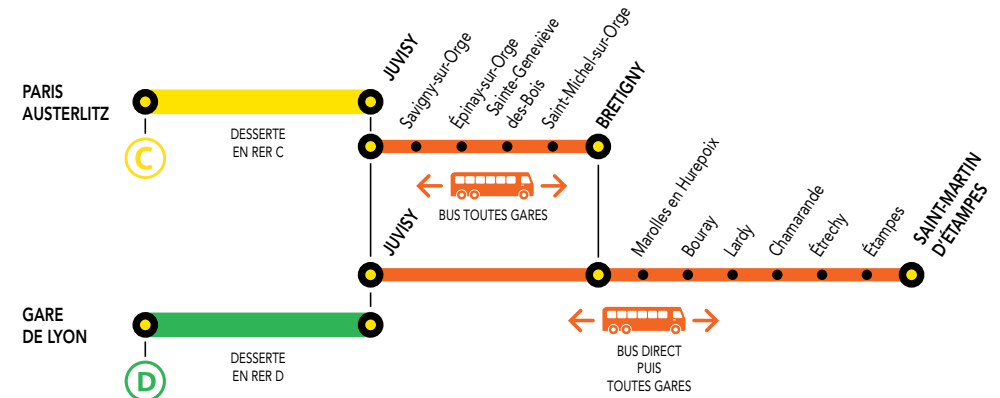

# CONSÉQUENCES SUR LA CIRCULATION DE VOS TRAINS

Gares non desservies toute la journée entre :

JUVISY et DOURDAN

Les trains ROMI, GOTA, MONA, NORA JILL, VICK, CIME **CIRCULENT**  
Les trains DEBA, LARA, **NE CIRCULENT PAS**

Gares non desservies toute la journée entre :

JUVISY et SAINT-MARTIN-D'ÉTAMPES

Les trains ROMI, GOTA, MONA, NORA JILL, VICK, CIME **CIRCULENT**  
Les trains, ELBA, SARA **NE CIRCULENT PAS**

# NOS CONSEILS POUR FACILITER VOS DÉPLACEMENTS

Entre PARIS, JUVISY, BREITIGNY et DOURDAN

Entre PARIS, JUVISY, BREITIGNY et SAINT-MARTIN D'ÉTAMPES

**OCT.**  
**DIMANCHE**  
**30**

## Gares non desservies toute la journée entre :

- PARIS – AUSTERLITZ et DOURDAN
- PARIS – AUSTERLITZ et SAINT-MARTIN-D'ÉTAMPES
- PARIS – AUSTERLITZ et JUVISY

Les trains ROMI, GOTA, MONA, NORA **CIRCULENT**  
Les trains DEBA, ELBA, LARA, SARA, JILL **NE CIRCULENT PAS**