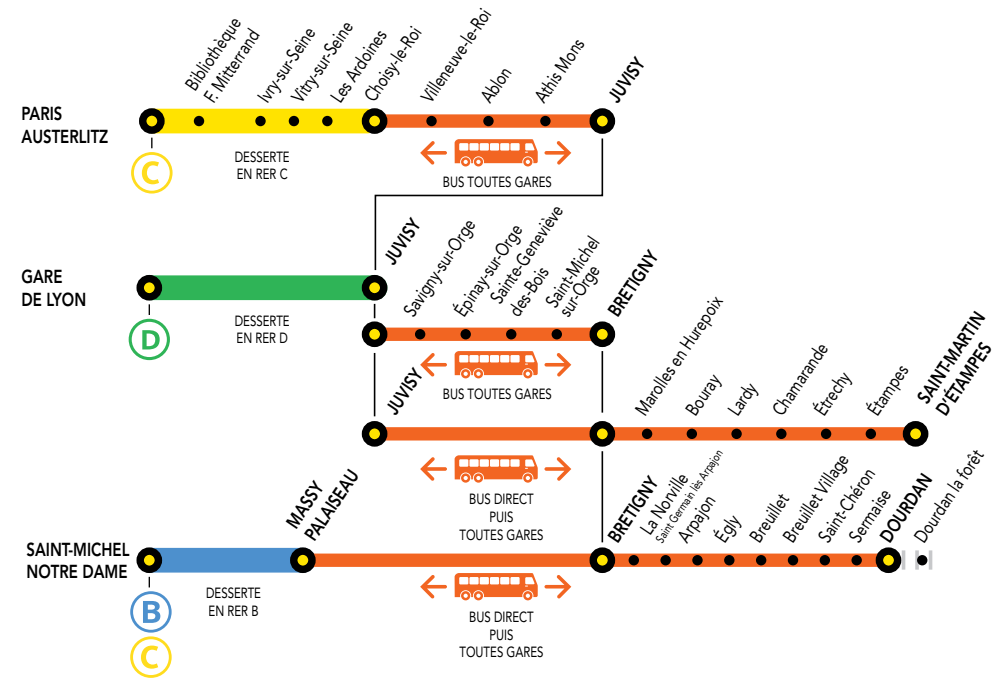

## Gares non desservies toute la journée entre :

- PARIS – AUSTERLITZ et DOURDAN
- PARIS – AUSTERLITZ et SAINT-MARTIN-D'ÉTAMPES
- PARIS – AUSTERLITZ et JUVISY

Les trains ROMI, GOTA, MONA, NORA **CIRCULENT**  
Les trains DEBA, ELBA, LARA, SARA, JILL **NE CIRCULENT PAS**

## Gares non desservies toute la journée entre :

JUVISY et SAINT-MARTIN-D'ÉTAMPES

Les trains ROMI, GOTA, MONA, NORA JILL, VICK, CIME **CIRCULENT**  
Les trains, ELBA, SARA **NE CIRCULENT PAS**

# CONSÉQUENCES SUR LA CIRCULATION DE VOS TRAINS

**Gares non desservies jusqu'à 17 heures entre :**

PARIS, JUVISY et SAINT-MARTIN-D'ÉTAMPES  
PARIS, JUVISY, BRETIGNY et DOURDAN

Les trains ROMI, GOTA, MONA, NORA **CIRCULENT**  
Les trains DEBA, ELBA, LARA, SARA, JILL **NE CIRCULENT PAS**

# NOS CONSEILS POUR FACILITER VOS DÉPLACEMENTS

Entre PARIS, JUVISY et DOURDAN  
Entre PARIS, JUVISY et SAINT-MARTIN D'ÉTAMPES