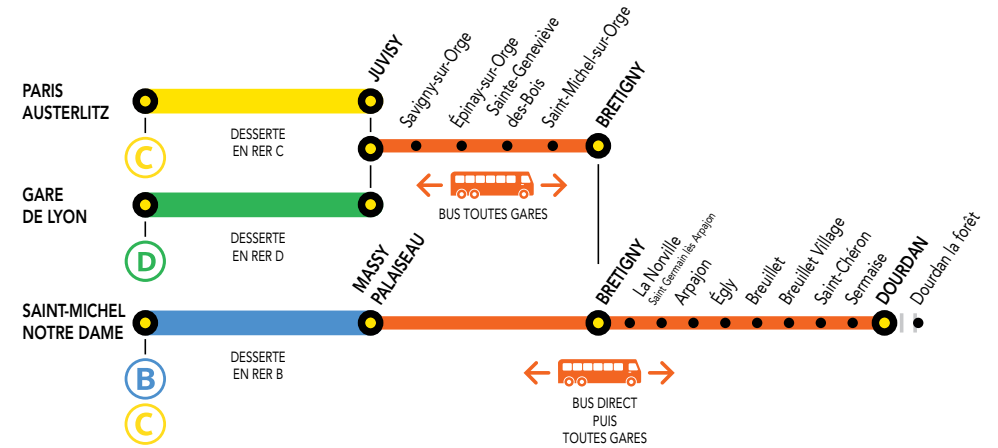

# CONSÉQUENCES SUR LA CIRCULATION DE VOS TRAINS

Gares non desservies toute la journée entre :

JUVISY et DOURDAN

Les trains ROMI, GOTA, MONA, NORA JILL, VICK, CIME **CIRCULENT**  
Les trains DEBA, LARA, **NE CIRCULENT PAS**

Gares non desservies toute la journée entre :

JUVISY et SAINT-MARTIN-D'ÉTAMPES

Les trains ROMI, GOTA, MONA, NORA JILL, VICK, CIME **CIRCULENT**  
Les trains, ELBA, SARA **NE CIRCULENT PAS**

# NOS CONSEILS POUR FACILITER VOS DÉPLACEMENTS

Entre PARIS, JUVISY, BREITIGNY et DOURDAN

Entre PARIS, JUVISY, BREITIGNY et SAINT-MARTIN D'ÉTAMPES

**OCT.**  
**DIMANCHE**  
**30**

## Gares non desservies toute la journée entre :

- PARIS – AUSTERLITZ et DOURDAN
- PARIS – AUSTERLITZ et SAINT-MARTIN-D'ÉTAMPES
- PARIS – AUSTERLITZ et JUVISY

Les trains ROMI, GOTA, MONA, NORA **CIRCULENT**  
Les trains DEBA, ELBA, LARA, SARA, JILL **NE CIRCULENT PAS**