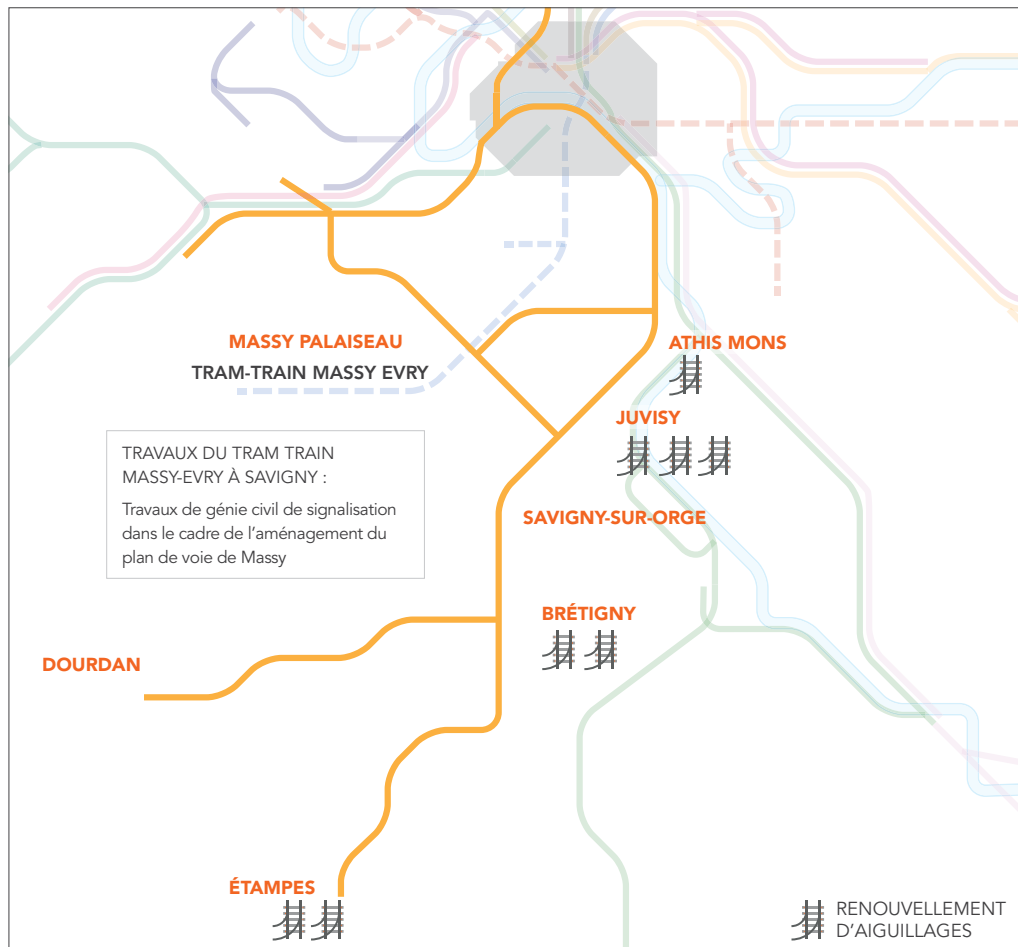

TRAVAUX DE L'AUTOMNE 2016 SUR LE RER C

RENOUVELLEMENT DE 8 AIGUILLAGES :

PARTENAIRES

PENDANT LES TRAVAUX, COVOITUREZ AVEC idVROOM
TRANSILIEN VOUS OFFRE VOTRE TRAJET !

RETROUVEZ TOUTES LES INFORMATIONS SUR L'OFFRE SUR IDVROOM.COM/OFFRE-TRAVAUX-TRANSILIEN