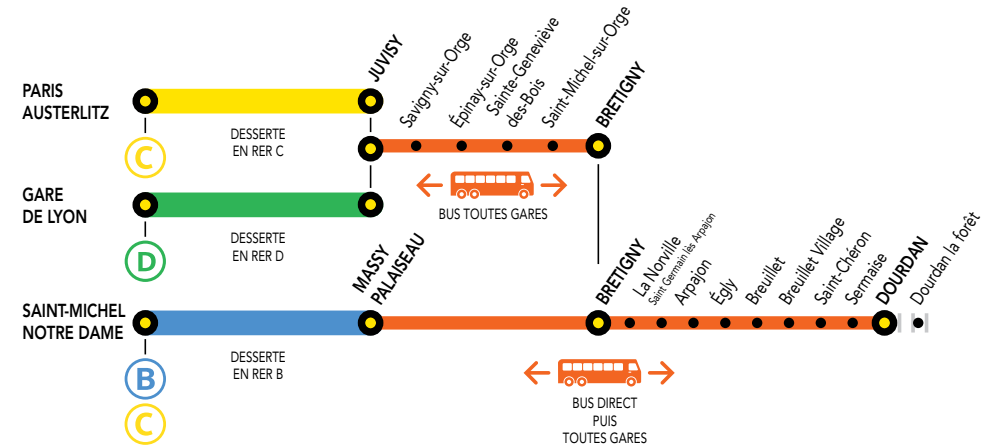

## Gares non desservies toute la journée entre :

JUVISY et DOURDAN

Les trains ROMI, GOTA, MONA, NORA JILL, VICK, CIME **CIRCULENT**  
Les trains DEBA, LARA, **NE CIRCULENT PAS**

## Gares non desservies toute la journée entre :

JUVISY et SAINT-MARTIN-D'ÉTAMPES

Les trains ROMI, GOTA, MONA, NORA JILL, VICK, CIME **CIRCULENT**  
Les trains, ELBA, SARA **NE CIRCULENT PAS**

# NOS CONSEILS POUR FACILITER VOS DÉPLACEMENTS

Entre PARIS, JUVISY, BRETAGNY et DOURDAN

Entre PARIS, JUVISY, BRETAGNY et SAINT-MARTIN D'ÉTAMPES

**NOV.**  
**MARDI**  
**01**

# CONSÉQUENCES SUR LA CIRCULATION DE VOS TRAINS

**Gares non desservies jusqu'à 17 heures entre :**

PARIS, JUVISY et SAINT-MARTIN-D'ÉTAMPES  
PARIS, JUVISY, BRETIGNY et DOURDAN

Les trains ROMI, GOTA, MONA, NORA **CIRCULENT**  
Les trains DEBA, ELBA, LARA, SARA, JILL **NE CIRCULENT PAS**