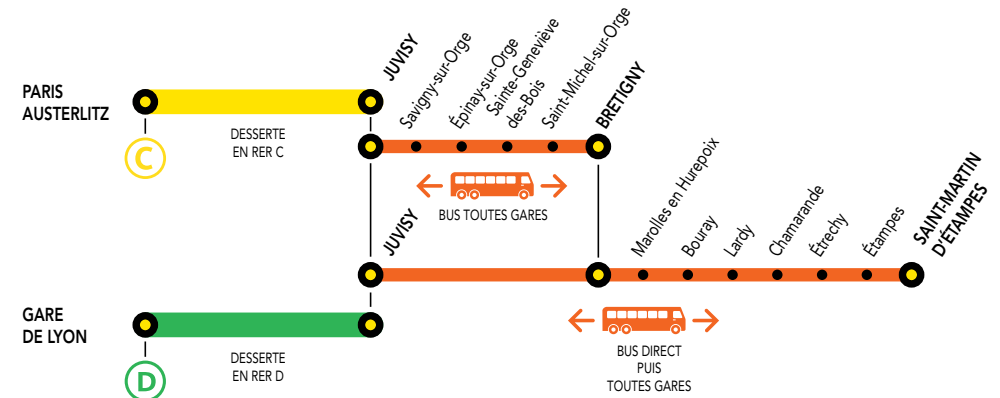

## Gares non desservies toute la journée entre :

JUVISY et DOURDAN

Les trains ROMI, GOTA, MONA, NORA JILL, VICK, CIME **CIRCULENT**  
Les trains DEBA, LARA, **NE CIRCULENT PAS**

## Gares non desservies toute la journée entre :

JUVISY et SAINT-MARTIN-D'ÉTAMPES

Les trains ROMI, GOTA, MONA, NORA JILL, VICK, CIME **CIRCULENT**  
Les trains, ELBA, SARA **NE CIRCULENT PAS**

# NOS CONSEILS POUR FACILITER VOS DÉPLACEMENTS

Entre PARIS, JUVISY, BRETAGNY et DOURDAN

Entre PARIS, JUVISY, BRETAGNY et SAINT-MARTIN D'ÉTAMPES

**NOV.**  
**MARDI**  
**01**

# CONSÉQUENCES SUR LA CIRCULATION DE VOS TRAINS

**Gares non desservies jusqu'à 17 heures entre :**

PARIS, JUVISY et SAINT-MARTIN-D'ÉTAMPES  
PARIS, JUVISY, BRETIGNY et DOURDAN

Les trains ROMI, GOTA, MONA, NORA **CIRCULENT**  
Les trains DEBA, ELBA, LARA, SARA, JILL **NE CIRCULENT PAS**