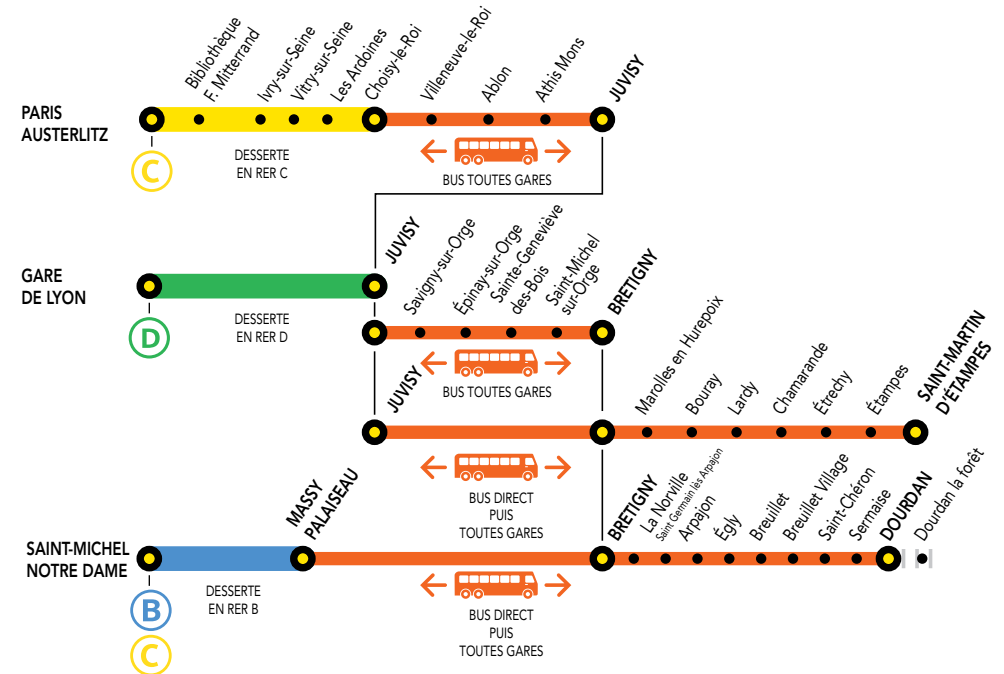

## Gares non desservies toute la journée entre :

- PARIS – AUSTERLITZ et DOURDAN
- PARIS – AUSTERLITZ et SAINT-MARTIN-D'ÉTAMPES
- PARIS – AUSTERLITZ et JUVISY

Les trains ROMI, GOTA, MONA, NORA **CIRCULENT**  
Les trains DEBA, ELBA, LARA, SARA, JILL **NE CIRCULENT PAS**

## Gares non desservies jusqu'à 13 heures entre :

- PARIS – AUSTERLITZ ET VERSAILLES – CHANTIERS  
VIA MASSY – PALAISEAU

Les trains VICK, CIME **NE CIRCULENT PAS**

# NOS CONSEILS POUR FACILITER VOS DÉPLACEMENTS

Entre PARIS, JUVISY et DOURDAN  
Entre PARIS, JUVISY et SAINT-MARTIN D'ÉTAMPES

Entre PARIS et VERSAILLES – CHANTIERS VIA MASSY – PALAISEAU

OCT.  
LUNDI  
31

## Gares non desservies toute la journée entre :

JUVISY et SAINT-MARTIN-D'ÉTAMPES

Les trains ROMI, GOTA, MONA, NORA JILL, VICK, CIME **CIRCULENT**  
Les trains, ELBA, SARA **NE CIRCULENT PAS**