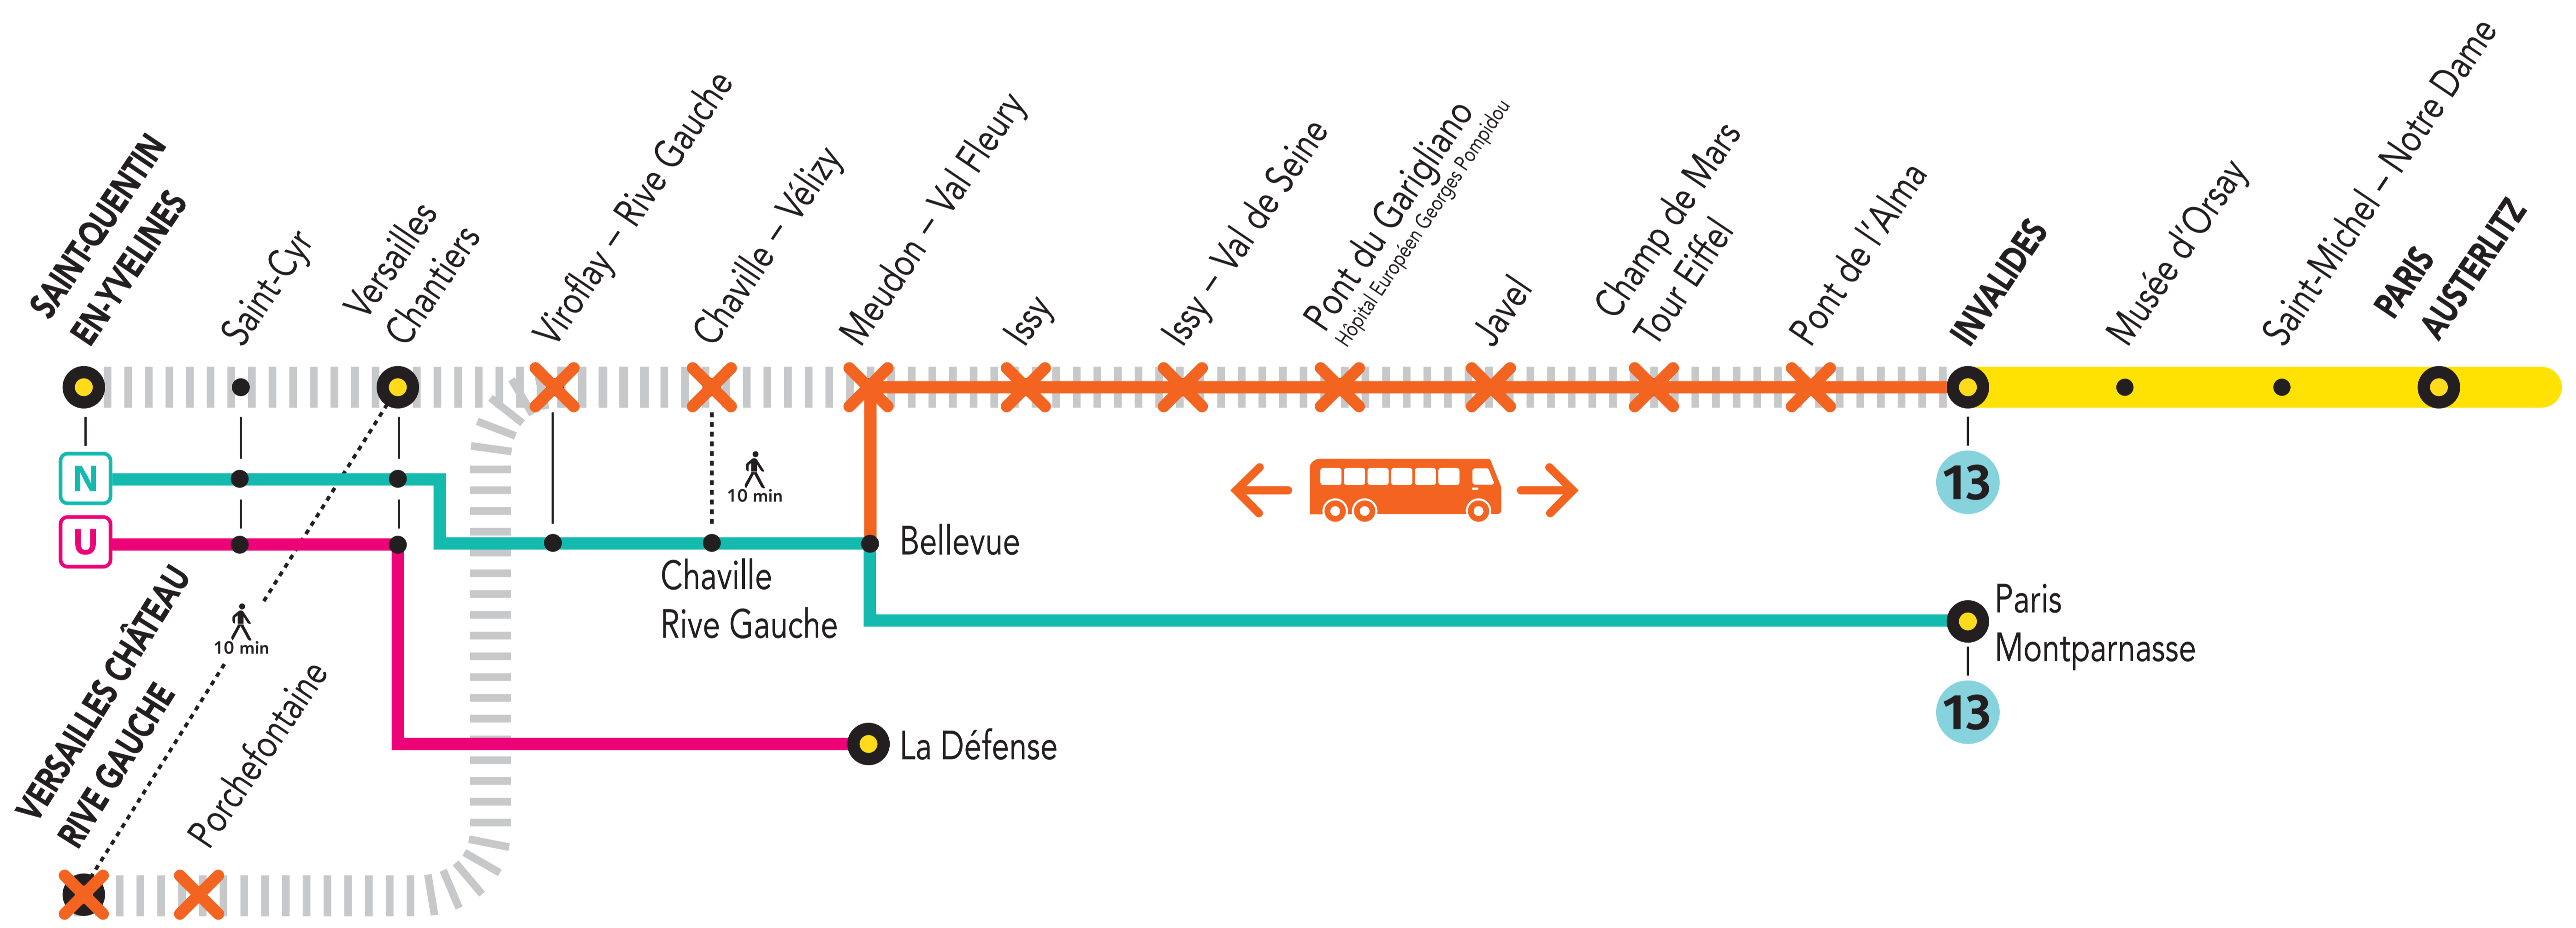

INFO TRAVAUX

AUCUN TRAIN ENTRE

SAINT-QUENTIN EN YVELINES ET INVALIDES

VERSAILLES – CHÂTEAU RIVE GAUCHE ET INVALIDES

NOV. 05 et 06	NOV. 12 et 13	NOV. 26 et 27	Samedi Dimanche	+ D'INFORMATION ↗ au guichet ↗ sur l'appli SNCF ↗ sur transilien.com ↗ malignec.transilien.com
--	--	--	----------------------------------	--

 Circulation normale
 Bus de substitution
 Portion de ligne impactée
 X Gare impactée

BUS DE SUBSTITUTION / ALLONGEMENT DE TRAJET

- SAINT-QUENTIN EN YVELINES N + → INVALIDES + 35 MIN
- VERSAILLES CHÂTEAU – RIVE-GAUCHE 10 min + → INVALIDES + 40 MIN

PARTENAIRES

PENDANT LES TRAVAUX, COVOITUREZ AVEC iDVROOM
TRANSILIEN VOUS OFFRE VOTRE TRAJET !

Retrouvez toutes les informations sur l'offre sur idvroom.com/offre-travaux-transilien

#LeReseauAvanceIDF