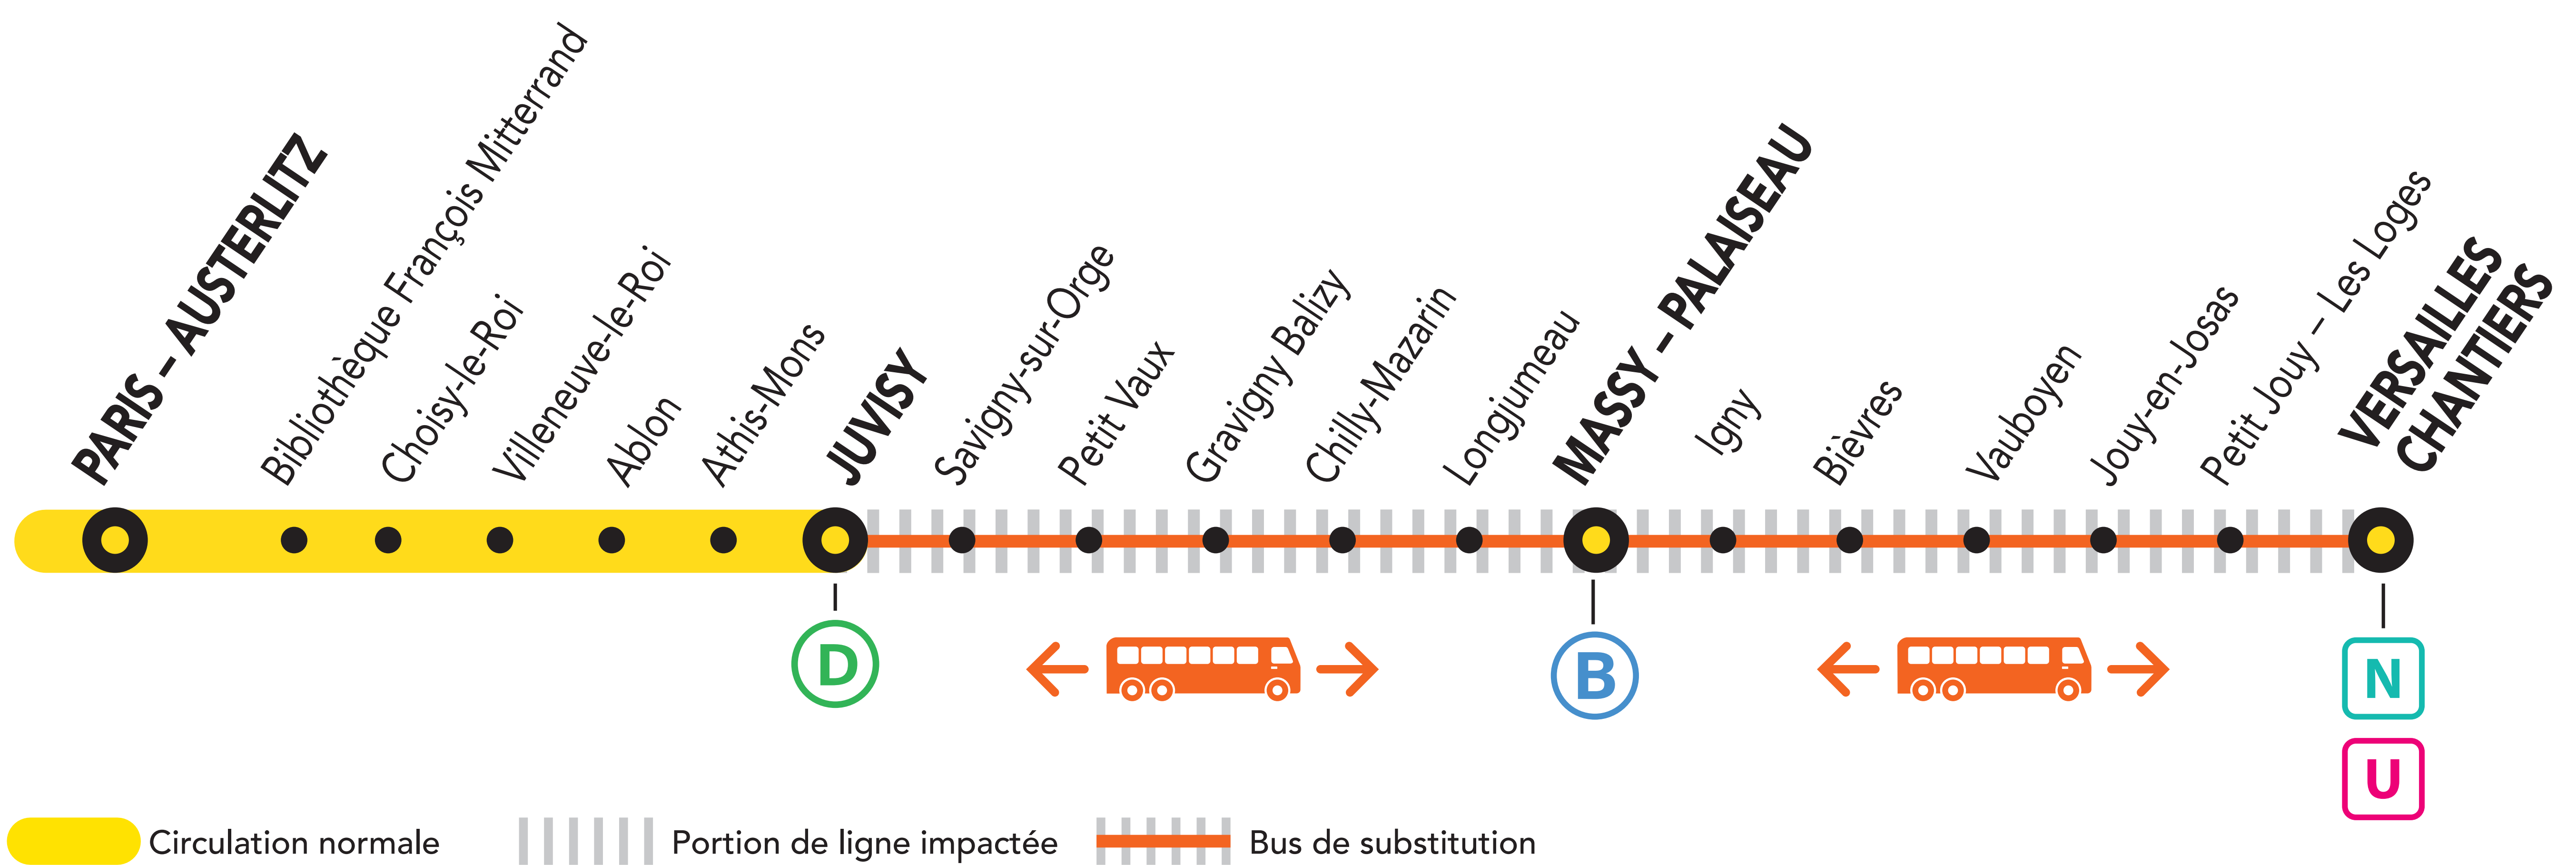

## AUCUN TRAIN ENTRE VERSAILLES – CHANTIERS ET JUVISY

NOV.

19  
et 20

SAMEDI  
DIMANCHE

+ D'INFORMATION

➔ au guichet

➔ sur [transilien.com](http://transilien.com)

➔ sur l'appli SNCF

➔ [malignec.transilien.com](http://malignec.transilien.com)

Les trains VICK, CIME ne circulent pas entre Juvisy et Versailles – Chantiers

BUS DE SUBSTITUTION / ALLONGEMENT DE TRAJET

🕒 JUVISY ← 🚌 → VERSAILLES – CHANTIERS + 40 MIN

**idVROOM.COM** **SNCF**  
PARTENAIRES

PENDANT LES TRAVAUX, COVOITUREZ AVEC IDVROOM  
TRANSILIEN VOUS OFFRE VOTRE TRAJET !

Retrouvez toutes les informations sur l'offre sur [idvroom.com/offre-travaux-transilien](http://idvroom.com/offre-travaux-transilien)