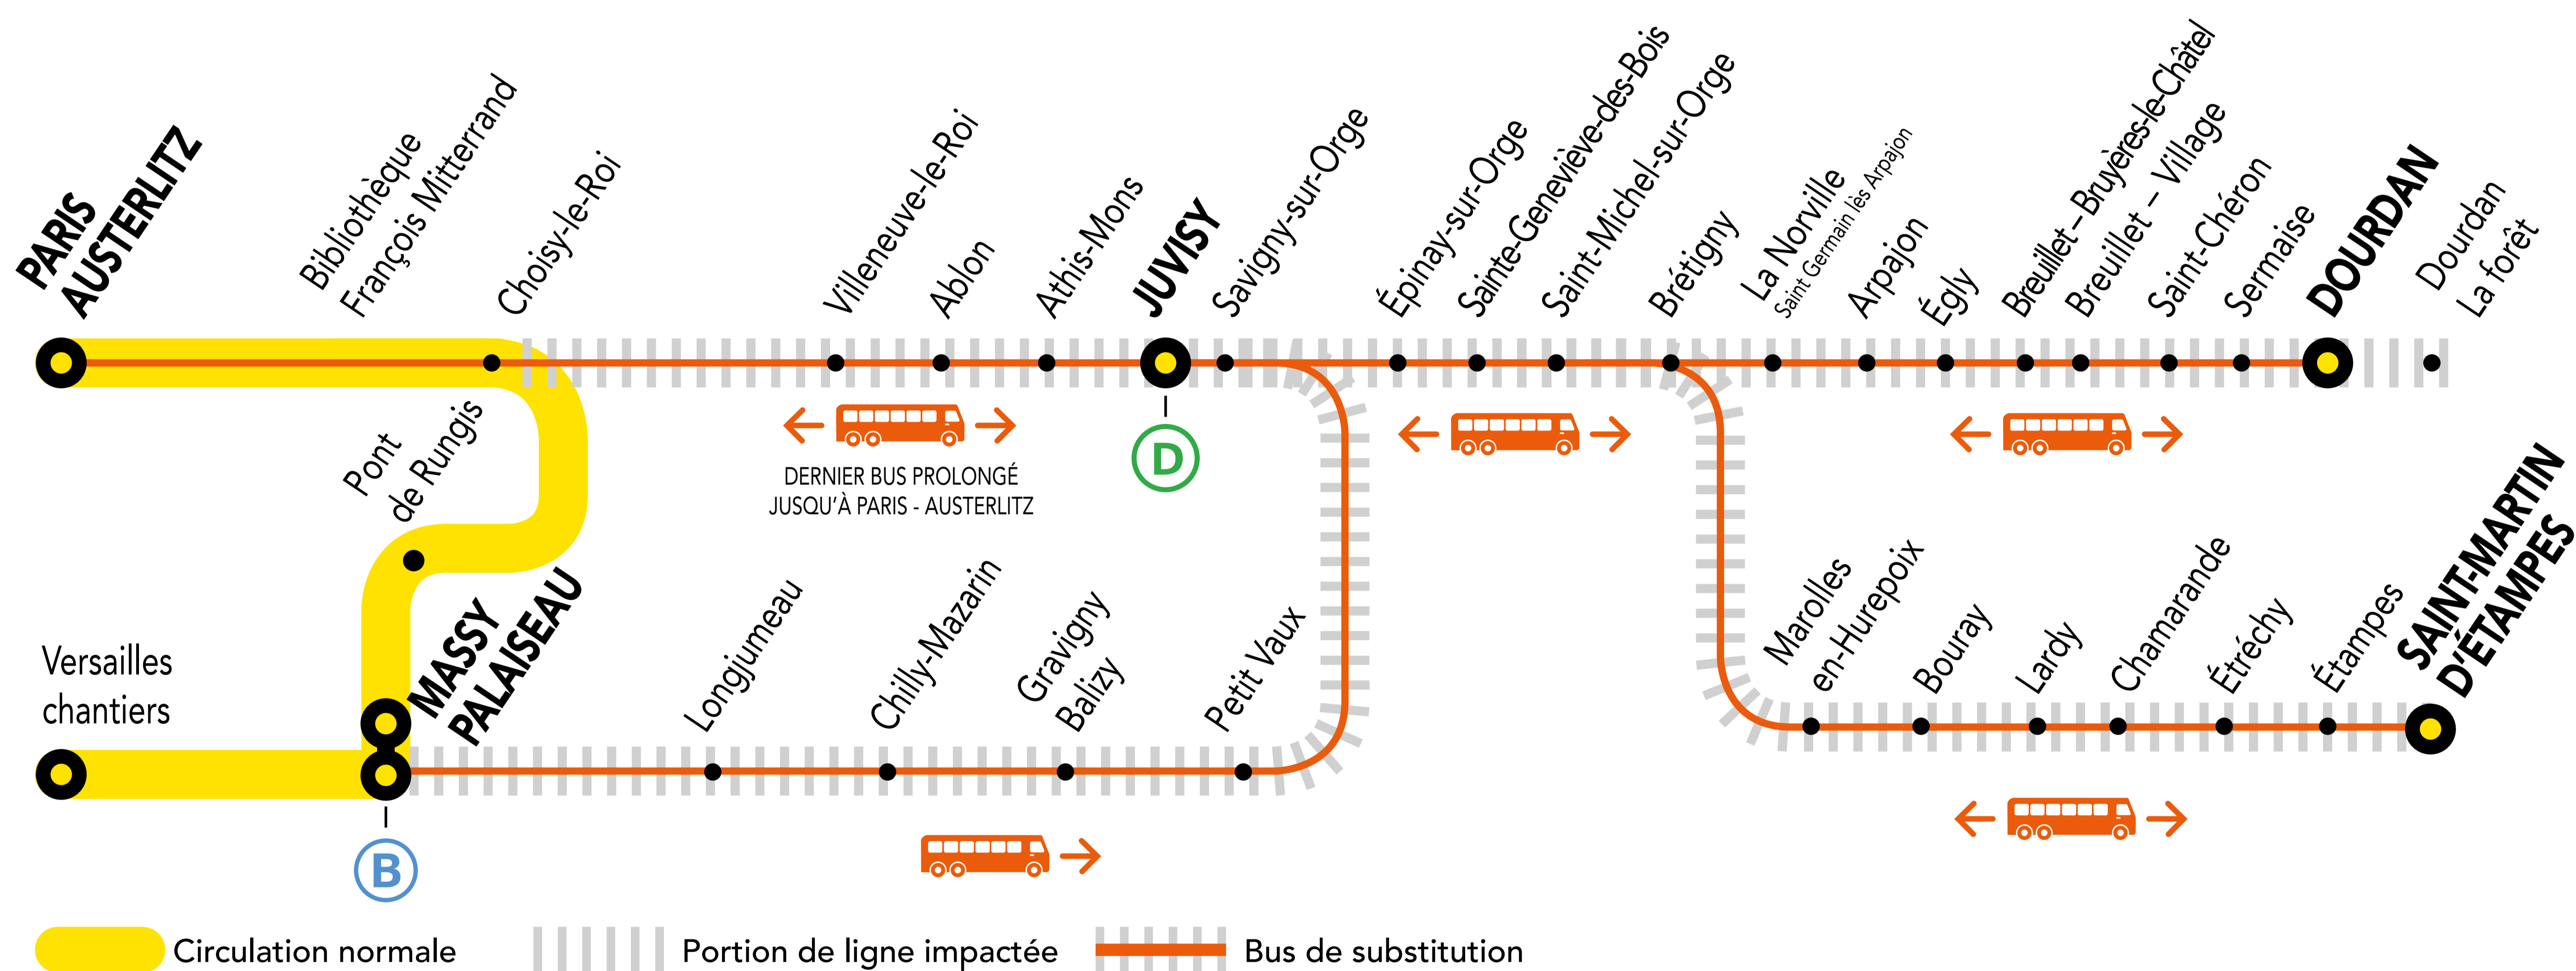

INFO TRAVAUX

AUCUN TRAIN À PARTIR DE 23H10 ENTRE
PARIS – AUSTERLITZ ET DOURDAN
PARIS – AUSTERLITZ ET SAINT-MARTIN D'ÉTAMPES

LE DERNIER TRAIN VICK DE 22H37
EST SUPPRIMÉ ENTRE
MASSY – PALAISEAU ET PARIS – AUSTERLITZ

NOV.

du 14
au 18

du LUNDI
au VENDREDI

+ D'INFORMATION

➤ au guichet   ➤ sur transilien.com

➤ sur l'appli SNCF   ➤ malignec.transilien.com

BUS DE SUBSTITUTION / ALLONGEMENT DE TRAJET

PARIS – AUSTERLITZ ↔ DOURDAN + 60 MIN

PARIS – AUSTERLITZ ↔ SAINT-MARTIN D'ÉTAMPES + 60 MIN

MASSY – PALAISEAU → JUVISY + 35 MIN

id VROOM.COM **SNCF**

PARTENAIRES

PENDANT LES TRAVAUX, COVOITUREZ AVEC idVROOM
TRANSILIEN VOUS OFFRE VOTRE TRAJET !

Retrouvez toutes les informations sur l'offre sur idvroom.com/offre-travaux-transilien

DERNIERS ET PREMIERS TRAINS À CIRCULER NORMALEMENT

Gares de départ par ordre alphabétique	DIRECTION	DERNIER TRAIN LUNDI	TYPE DE TRAIN	DERNIER TRAIN VENDREDI	TYPE DE TRAIN
Brétigny	→ Dourdan	21:50	DEBA	23:20	DEBA
	→ Paris – Austerlitz	22:10	SARA	22:10	SARA
	→ Saint-Martin d'Étampes	23:35	ELBA	23:35	ELBA
Dourdan	→ Paris – Austerlitz	21:08	LARA	21:08	LARA
	→ Dourdan	21:33	DEBA	23:03	DEBA
Juvisy	→ Paris – Austerlitz	22:30	VICK	22:30	VICK
	→ Saint-Martin d'Étampes	23:18	ELBA	23:18	ELBA
	→ Dourdan	21:17	DEBA	22:47	DEBA
Paris – Austerlitz	→ Saint-Martin d'Étampes	23:02	ELBA	23:02	ELBA
	→ Brétigny	23:02	ELBA	21:41	ELBA
	→ Juvisy	23:07	JILL	23:07	JILL
Saint-Martin d'Étampes	→ Paris – Austerlitz	21:41	SARA	21:41	SARA

Gares de départ par ordre alphabétique	DIRECTION	DERNIER TRAIN	TYPE DE TRAIN
Massy – Palaiseau	→ Juvisy	21:37	VICK
Juvisy	→ Massy – Palaiseau	22:59	CIME