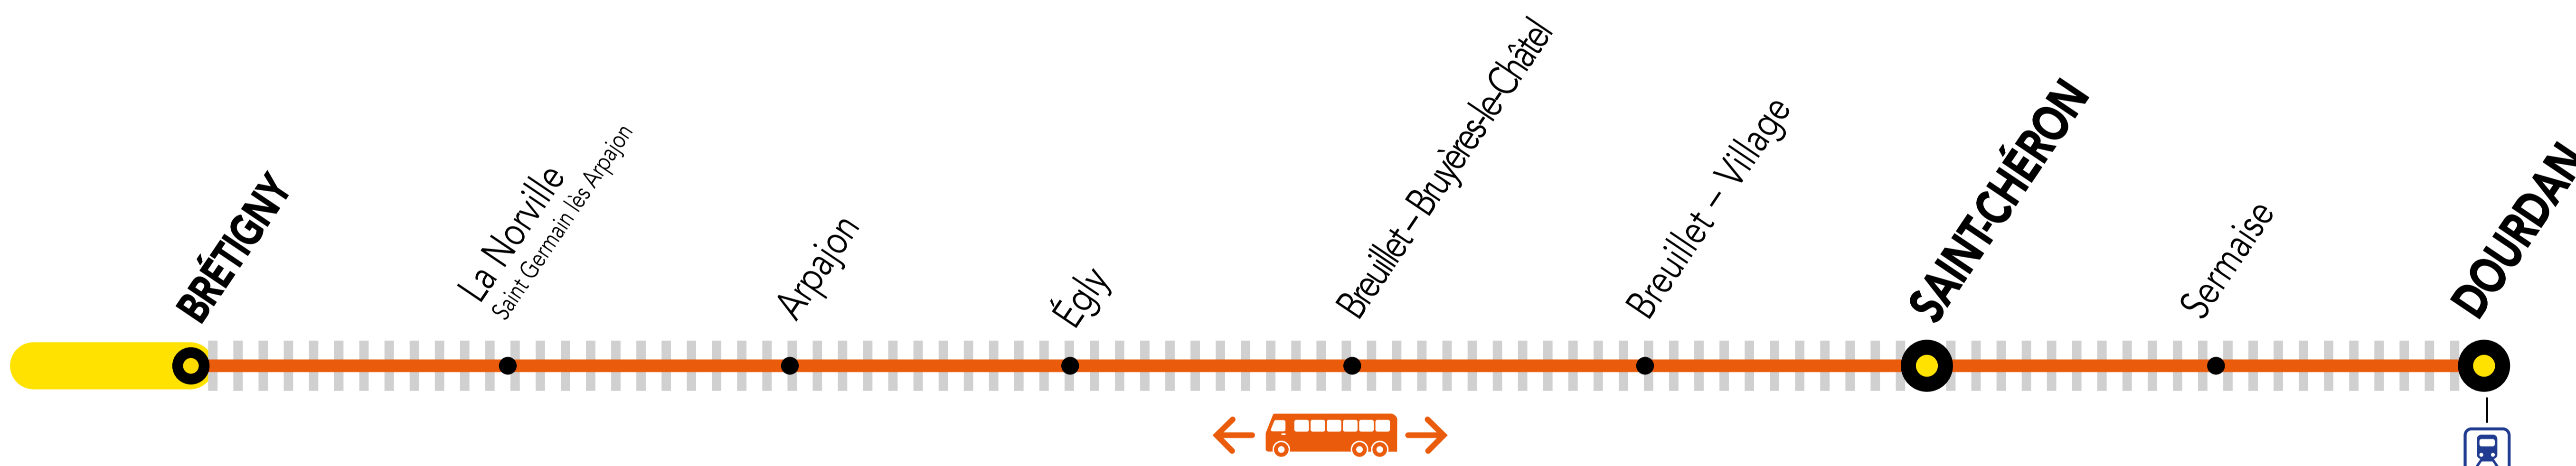

INFO TRAVAUX

AUCUN TRAIN À PARTIR DE 20H00 ENTRE SAINT-CHÉRON ET DOURDAN

AUCUN TRAIN À PARTIR DE 22H20 ENTRE BRÉTIGNY ET DOURDAN

FÉV.

du 06
au 16

du LUNDI
au JEUDI

+ D'INFORMATION

- au guichet
- sur transilien.com
- sur l'appli SNCF
- malignec.transilien.com

Le train DEBA, départ 19h37 de Bibliothèque François Mitterrand, est terminus Brétigny

Circulation normale ||||| Portion de ligne impactée — Bus de substitution

BUS DE SUBSTITUTION / ALLONGEMENT DE TRAJET

- 🕒 SAINT-CHÉRON ← → DOURDAN + 10 MIN
- 🕒 BRÉTIGNY ← → DOURDAN + 35 MIN

PARTENAIRES

PENDANT LES TRAVAUX, COVOITUREZ AVEC IDVROOM
TRANSILIEN VOUS OFFRE VOTRE TRAJET !

Retrouvez toutes les informations sur l'offre sur idvroom.com/offre-travaux-transilien

| Gares de départ par ordre alphabétique | DIRECTION | DERNIER TRAIN | TYPE DE TRAIN |
|---|------------|------------------|------------------|
| La Norville | → Brétigny | 22:35 | ZERA |
| | → Dourdan | 19:28 | DEBA |
| Saint-Chéron | → Brétigny | 22:17 | ZERA |
| | → Dourdan | 19:44 | DEBA |
| Sermaise | → Brétigny | 19:42 | LARA |
| | → Dourdan | 19:48 | DEBA |