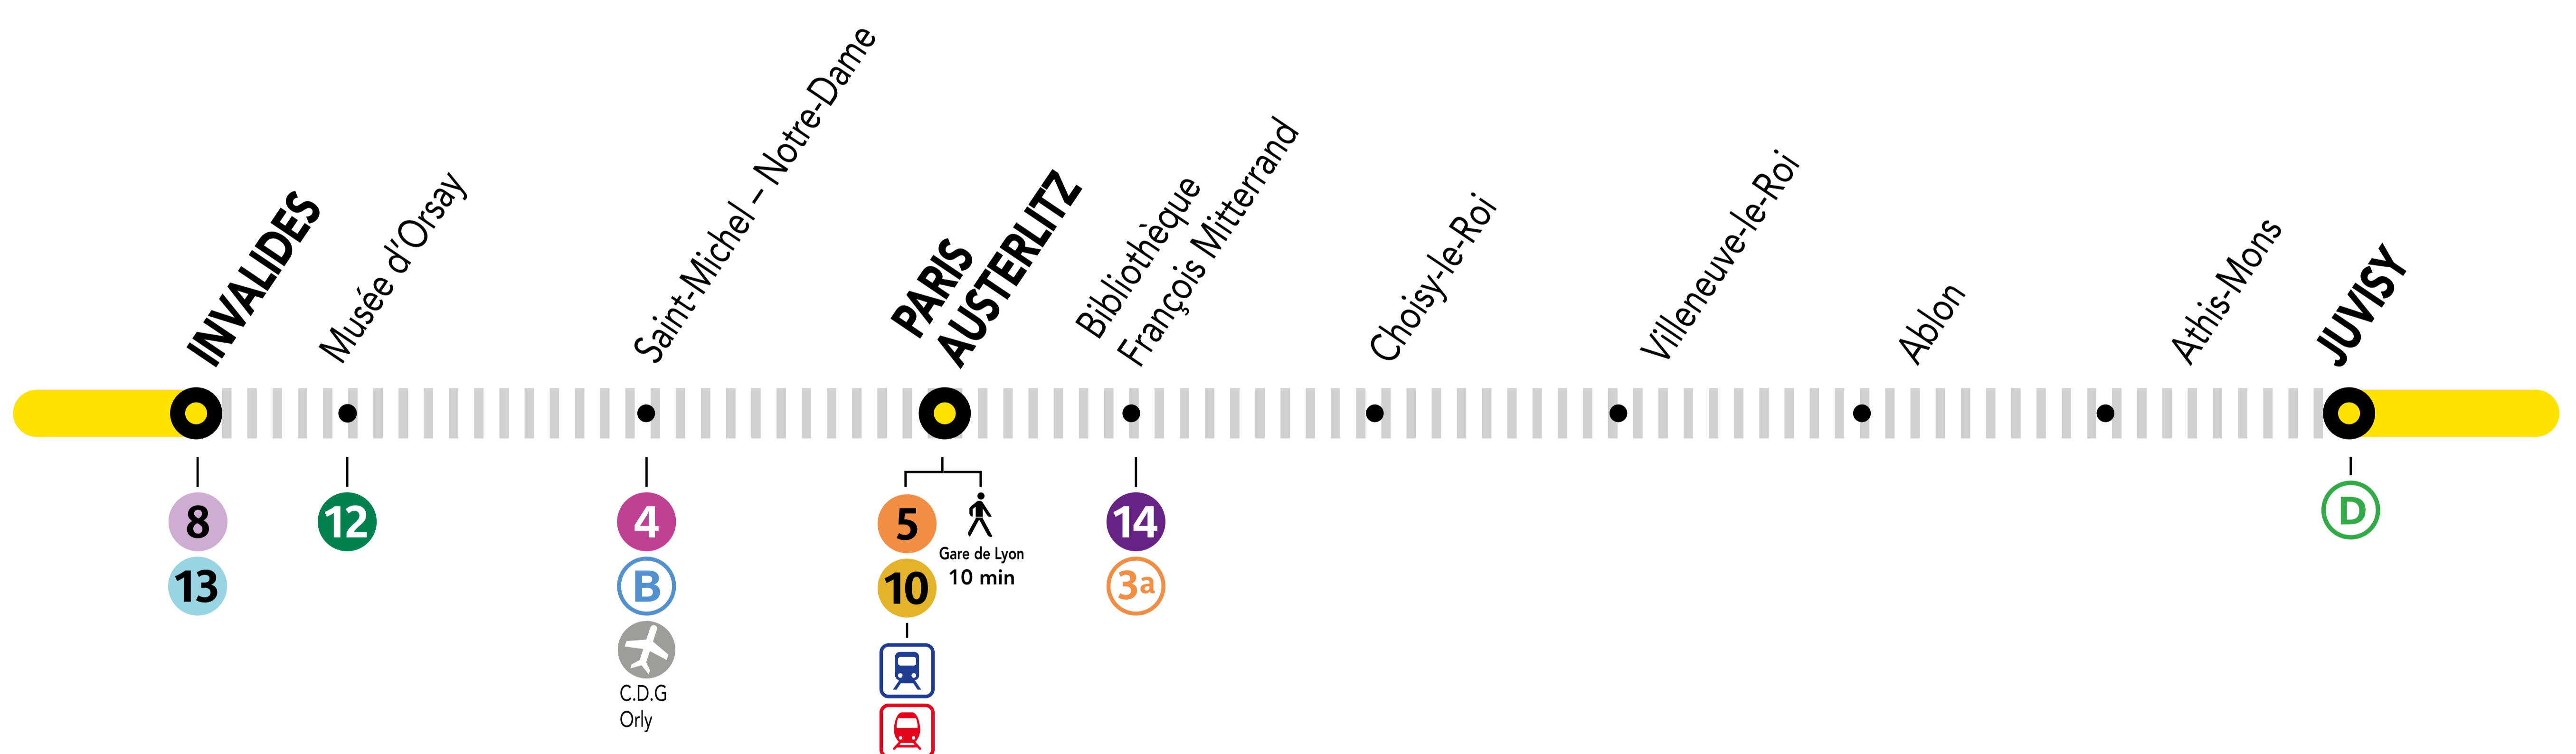

UN TRAIN OMNIBUS SUR DEUX ENTRE INVALIDES ET JUVISY

AVRIL.

01 et 02
15 et 16
22 et 23
29 et 30

**SAMEDI
DIMANCHE**

+ D'INFORMATION

➔ au guichet

➔ sur transilien.com

➔ sur l'appli SNCF

➔ malignec.transilien.com

Depuis INVALIDES : emprunter les CIME qui circulent normalement entre Invalides et Juvisy

Depuis JUVISY : emprunter les VICK qui circulent normalement entre Juvisy et Invalides

Circulation normale Portion de ligne impactée

BUS DE SUBSTITUTION / ALLONGEMENT DE TRAJET

dans l'intramuros, correspondances avec : MÉTRO / BUS / RER + 15 MIN

id VROOM.COM

PARTENAIRES

**PENDANT LES TRAVAUX, COVOITUREZ AVEC idVROOM
TRANSILIEN VOUS OFFRE VOTRE TRAJET !**

Retrouvez toutes les informations sur l'offre sur idvroom.com/offre-travaux-transilien