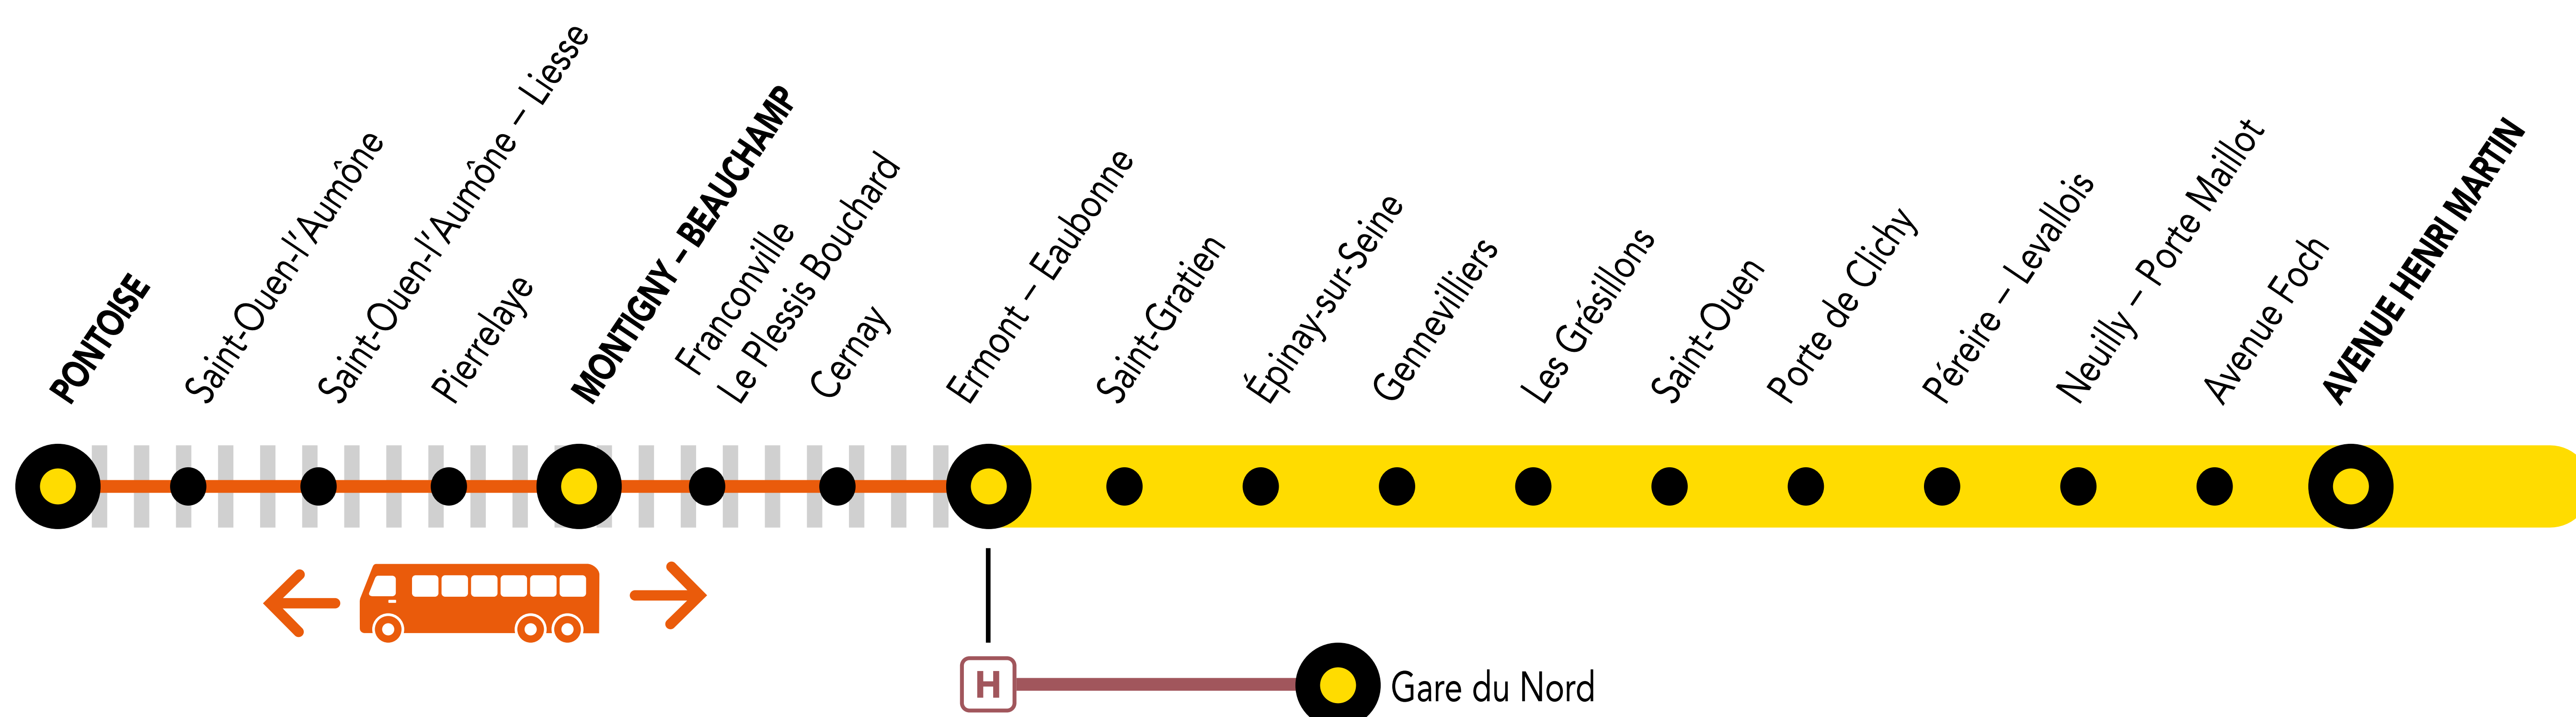

AUCUN TRAIN À PARTIR DE 21H15 ENTRE ERMONT-EAUBONNE ET PONTOISE

AVRIL.
10
au 28

du **LUNDI**
au **VENDREDI**

+ D'INFORMATION

↗ au guichet ↗ sur [transilien.com](https://www.transilien.com)

↗ sur l'appli SNCF ↗ malignec.transilien.com

Circulation normale Portion de ligne impactée Bus de substitution

BUS DE SUBSTITUTION / ALLONGEMENT DE TRAJET

ERMONT-EAUBONNE **PONTOISE + 30 MIN**

idVROOM.COM

PARTENAIRES

PENDANT LES TRAVAUX, COVOITUREZ AVEC idVROOM
TRANSILIEN VOUS OFFRE VOTRE TRAJET !

Retrouvez toutes les informations sur l'offre sur [idvroom.com/offre-travaux-transilien](https://www.idvroom.com/offre-travaux-transilien)

DERNIERS TRAINS À CIRCULER NORMALEMENT

GARES de départ
par ordre alphabétique

DIRECTION

DERNIER
TRAIN

TYPE
DE TRAIN

Avenue Henri Martin	→ Pontoise	20:40	NORA
Ermont-Eaubonne	→ Pontoise	21:10	NORA
Montigny-Beauchamp	→ Pontoise	21:19	NORA
Pontoise	→ Avenue Henri Martin	20:58	ROMI
	→ Ermont-Eaubonne	20:58	ROMI
	→ Montigny-Beauchamp	20:58	ROMI