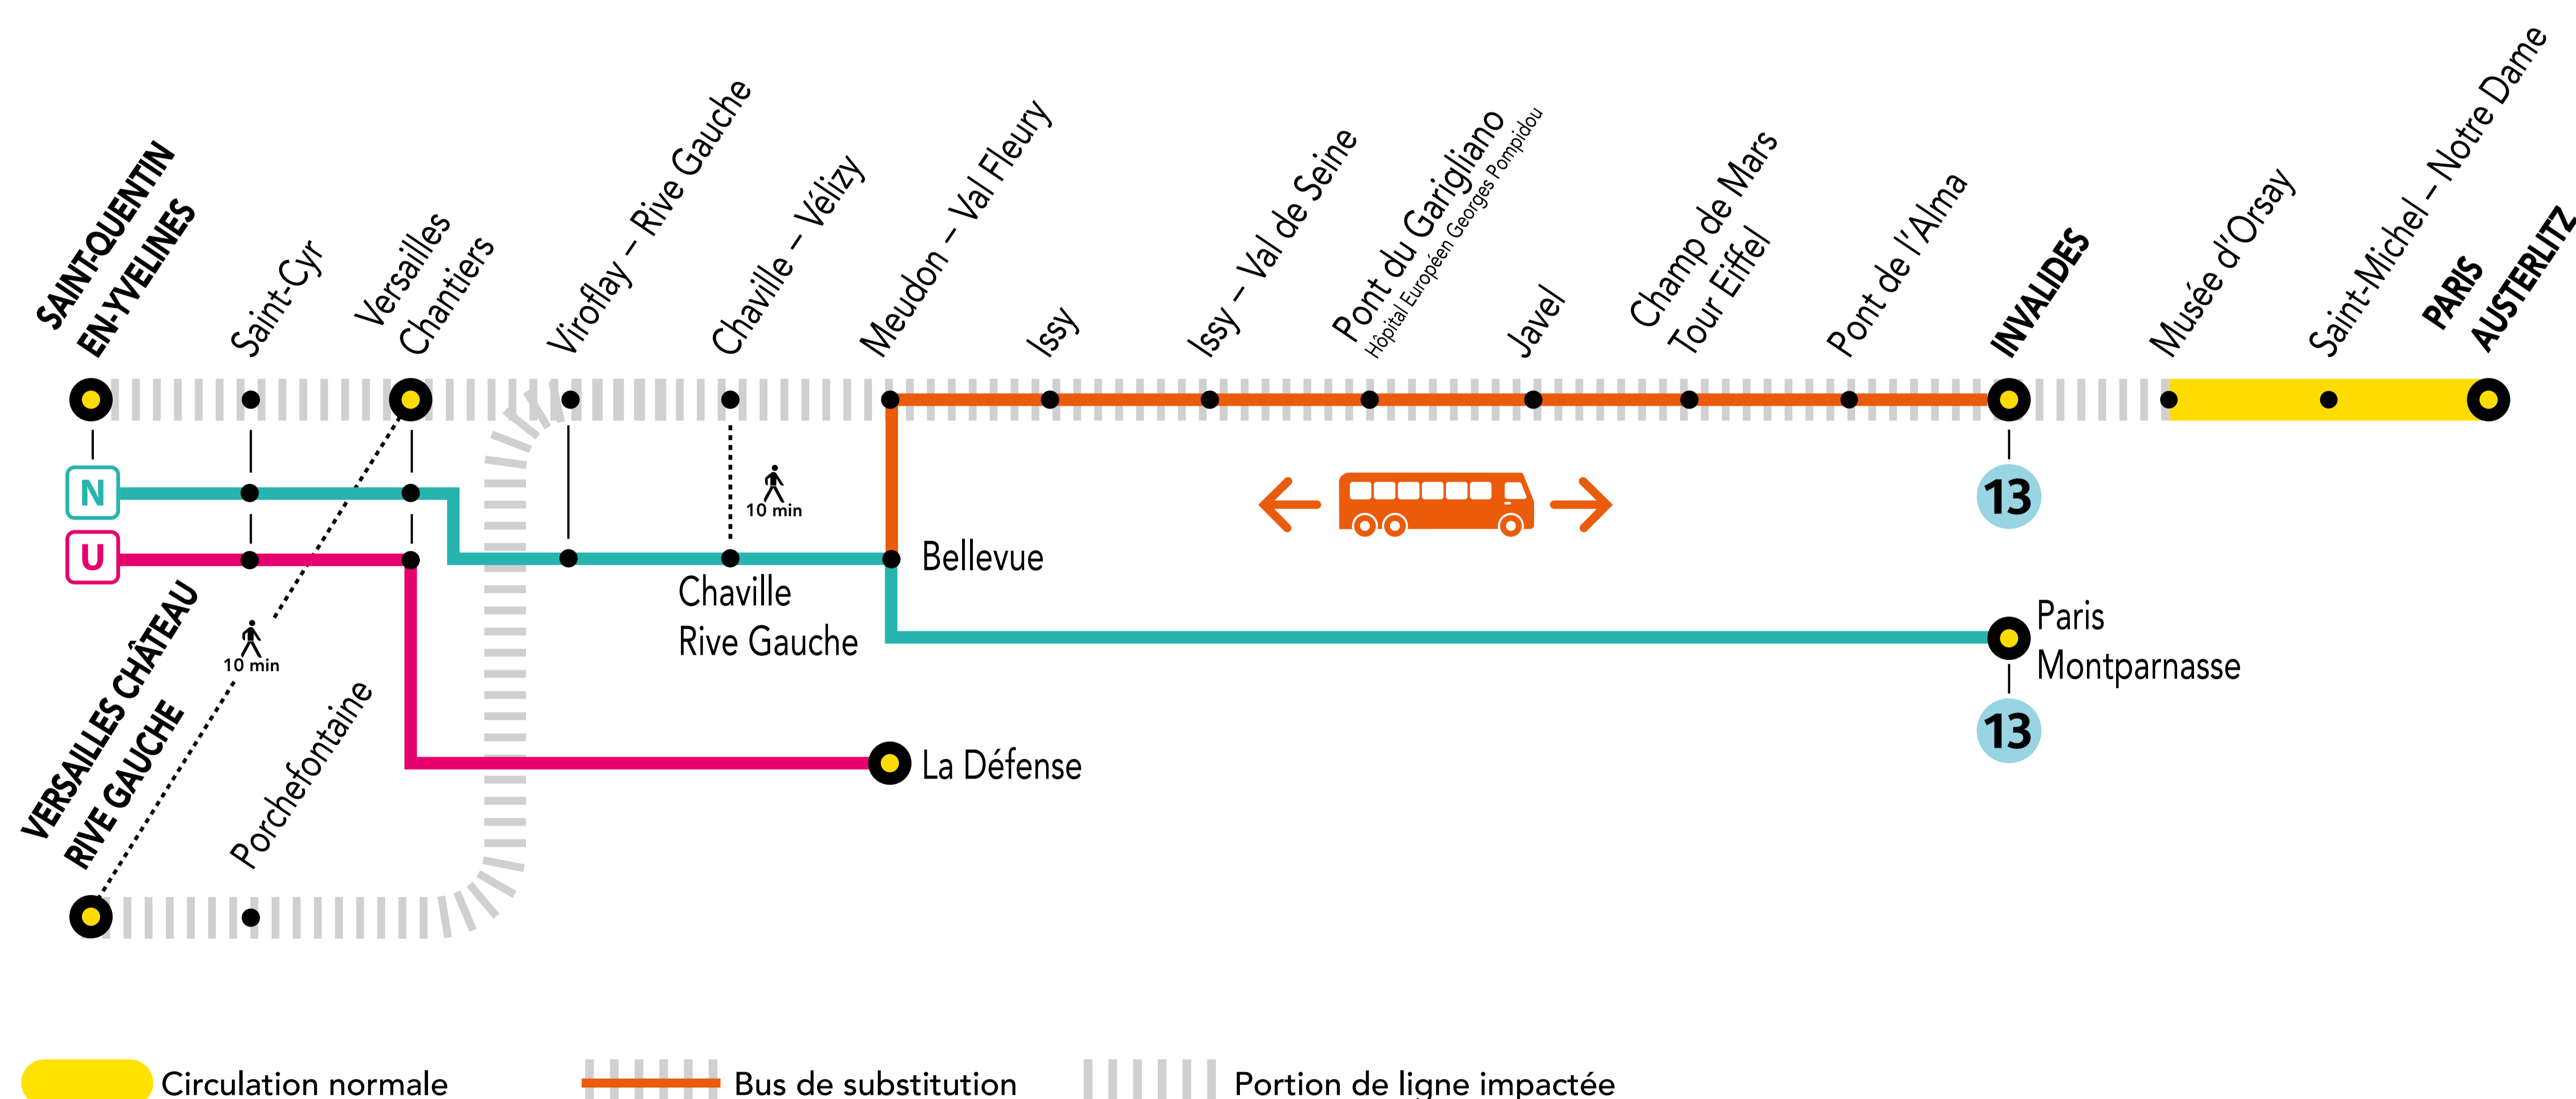

INFO TRAVAUX

AUCUN TRAIN ENTRE

SAINT-QUENTIN EN-YVELINES ET MUSÉE D'ORSAY
VERSAILLES – CHÂTEAU RIVE GAUCHE ET INVALIDES

AVRIL.

08
et 09

SAMEDI
DIMANCHE

+ D'INFORMATION

- ➔ au guichet
- ➔ sur transilien.com
- ➔ sur l'appli SNCF
- ➔ malignec.transilien.com

BUS DE SUBSTITUTION / ALLONGEMENT DE TRAJET

SAINT-QUENTIN EN-YVELINES **N** BELLEVUE + < bus > INVALIDES + 35 MIN

VERSAILLES CHÂTEAU - RG **10 min** VERSAILLES CHANTIERS **N** BELLEVUE + < bus > INVALIDES + 40 MIN

PARTENAIRES

PENDANT LES TRAVAUX, COVOITUREZ AVEC idvroom
TRANSILIEN VOUS OFFRE VOTRE TRAJET !

Retrouvez toutes les informations sur l'offre sur idvroom.com/offre-travaux-transilien