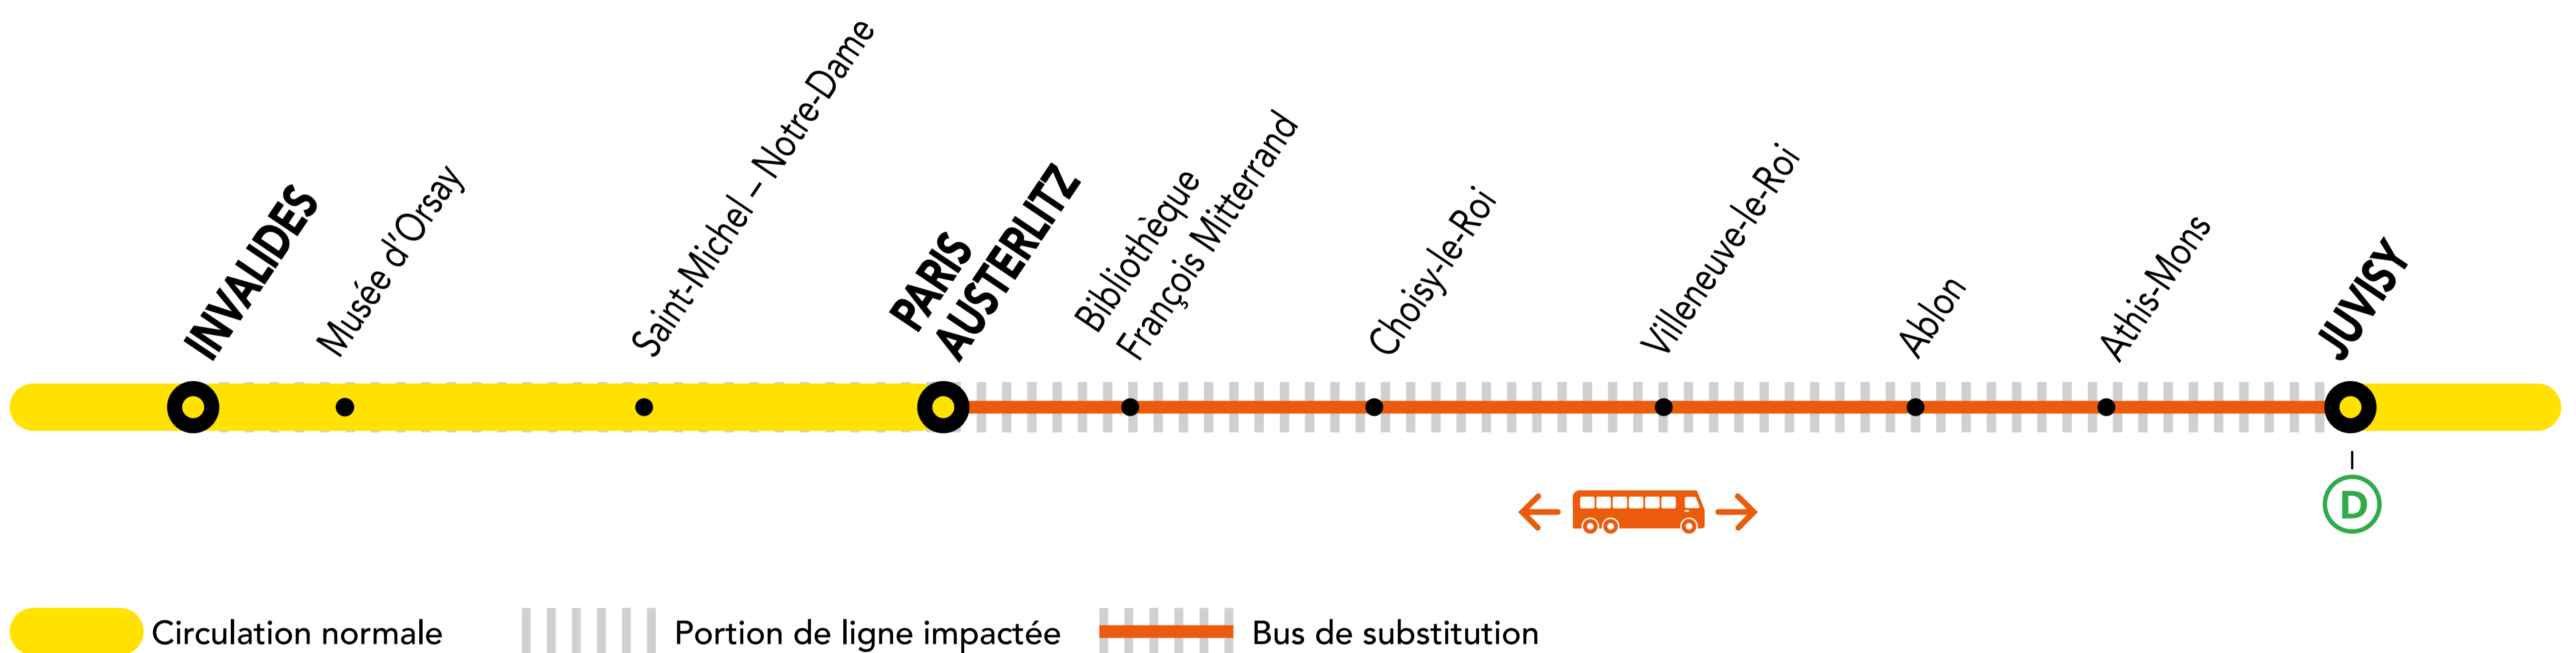

AUCUN TRAIN OMNIBUS À PARTIR DE 23H00 ENTRE PARIS-AUSTERLITZ ET JUVISY

MAI. 22 au 24	MAI. 29 au 31	du LUNDI au MERCREDI	+ D'INFORMATION ↗ au guichet ↗ sur transilien.com ↗ sur l'appli SNCF ↗ malignec.transilien.com
--	--	---------------------------------------	---

BUS DE SUBSTITUTION / ALLONGEMENT DE TRAJET

PARIS-AUSTERLITZ JUVISY + 30 MIN

idVROOM.COM

PARTENAIRES

PENDANT LES TRAVAUX, COVOITUREZ AVEC idVROOM
TRANSILIEN VOUS OFFRE VOTRE TRAJET !

Retrouvez toutes les informations sur l'offre sur idvroom.com/offre-travaux-transilien

DERNIERS TRAINS À CIRCULER NORMALEMENT

Gares de départ par ordre alphabétique	DIRECTION	DERNIER TRAIN	TYPE DE TRAIN
Athis-Mons	→ Paris – Austerlitz	22:04	VICK
Choisy le Roi	→ Paris – Austerlitz	22:14	VICK
Juvisy	→ Paris – Austerlitz	22:27	SARA
Paris – Austerlitz	→ Athis-Mons	22:37	CIME
	→ Choisy le Roi	22:37	CIME
	→ Juvisy	23:02	ELBA
	→ Villeneuve le Roi	22:37	CIME
Villeneuve le Roi	→ Paris – Austerlitz	22:10	VICK