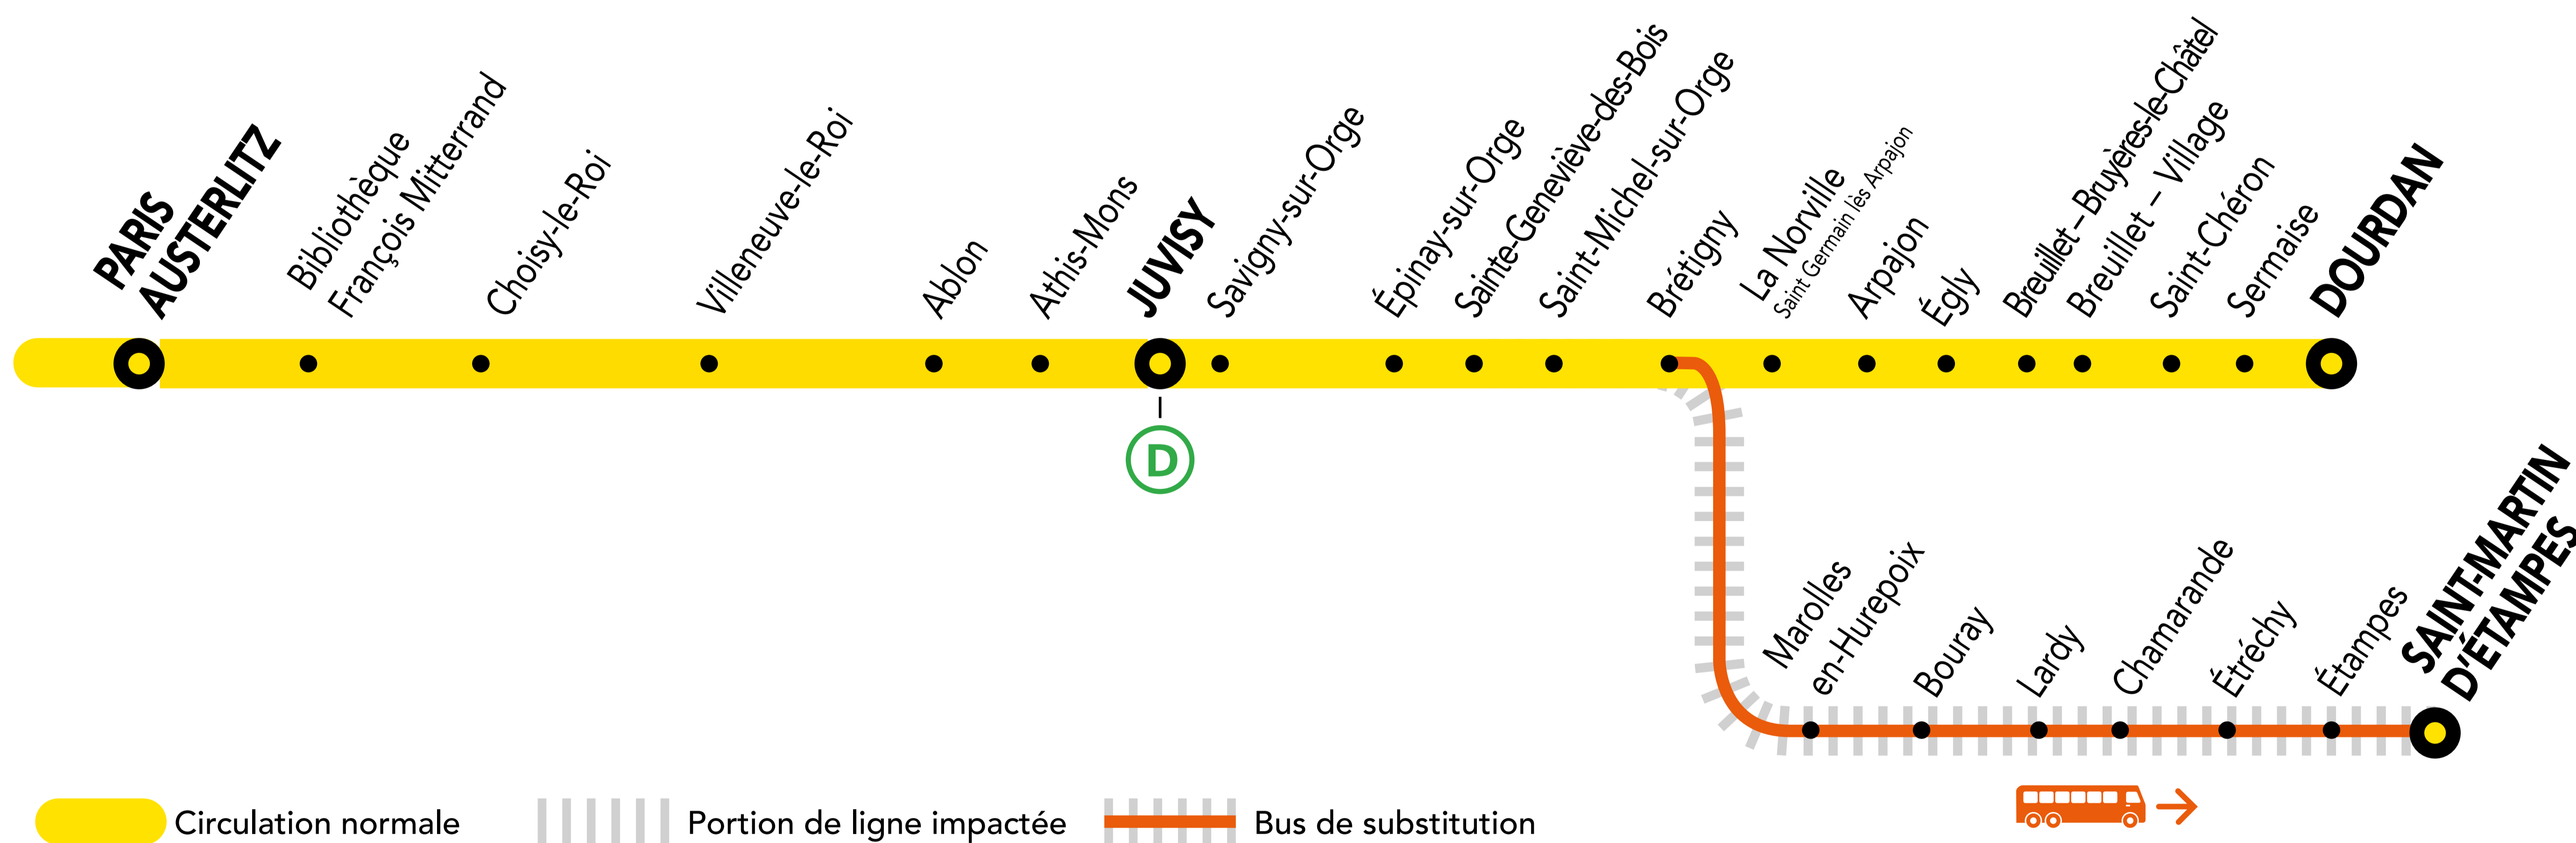

AUCUN TRAIN À PARTIR DE 23H30 ENTRE BRÉTIGNY ET SAINT-MARTIN D'ÉTAMPES

MAI.

26

VENDREDI

+ D'INFORMATION

➔ au guichet

➔ sur transilien.com

➔ sur l'appli SNCF

➔ malignec.transilien.com

BUS DE SUBSTITUTION / ALLONGEMENT DE TRAJET

BRÉTIGNY ➔ SAINT-MARTIN D'ÉTAMPES +50 MIN

idVROOM.COM **SNCF**

PARTENAIRES

PENDANT LES TRAVAUX, COVOITUREZ AVEC idVROOM
TRANSILIEN VOUS OFFRE VOTRE TRAJET !

Retrouvez toutes les informations sur l'offre sur idvroom.com/offre-travaux-transilien

DERNIERS TRAINS À CIRCULER NORMALEMENT

Gares de départ par ordre alphabétique	DIRECTION	DERNIER TRAIN	TYPE DE TRAIN
Brétigny	➔ Saint-Martin d'Étampes	23:35	ELBA
Juvisy	➔ Saint-Martin d'Étampes	23:18	ELBA
Paris - Austerlitz	➔ Saint-Martin d'Étampes	23:02	ELBA