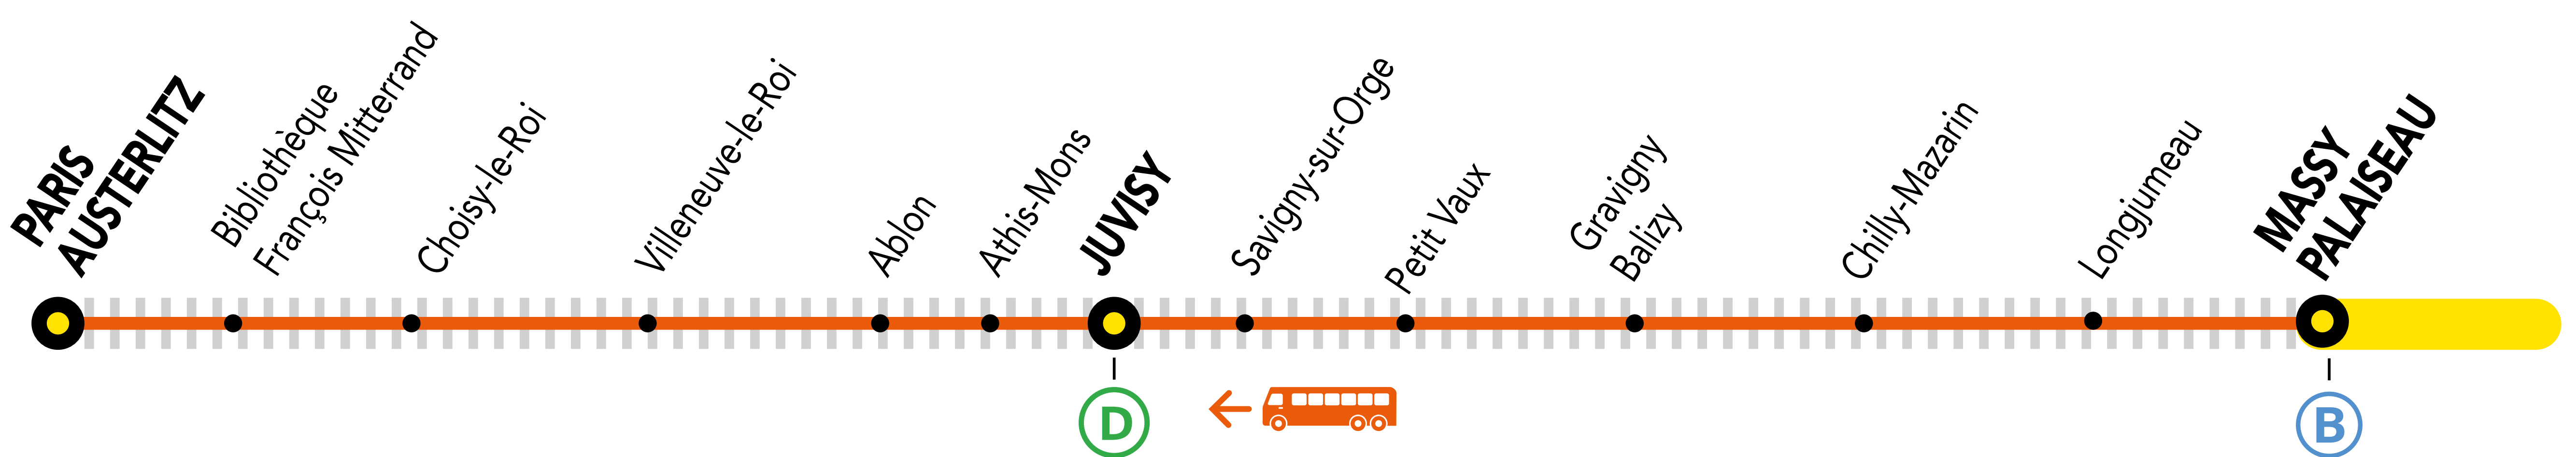

INFO TRAVAUX

LE DERNIER TRAIN ZICK DE 22H37 EST SUPPRIMÉ ENTRE MASSY-PALAISEAU ET PARIS-AUSTERLITZ

JUIL. 24 au 31	AOUT. 01 au 04	du LUNDI au VENDREDI	+ D'INFORMATION ↗ au guichet ↗ sur transilien.com ↗ sur l'appli SNCF ↗ malignec.transilien.com
---	---	---------------------------------------	---

Circulation normale
 Portion de ligne impactée
 Bus de substitution

BUS DE SUBSTITUTION / ALLONGEMENT DE TRAJET

MASSY - PALAISEAU → PARIS-AUSTERLITZ + 50 MIN

PARTENAIRES

PENDANT LES TRAVAUX, COVOITUREZ AVEC idVROOM
TRANSILIEN VOUS OFFRE VOTRE TRAJET !

Retrouvez toutes les informations sur l'offre sur idvroom.com/offre-travaux-transilien

DERNIER TRAIN À CIRCULER NORMALEMENT

Gares de départ par ordre alphabétique	DIRECTION	DERNIER TRAIN	TYPE DE TRAIN
Chilly-Mazarin	→ Paris – Austerlitz	21:46	ZICK
Gravigny-Balizy	→ Paris – Austerlitz	21:49	ZICK
Longjumeau	→ Paris – Austerlitz	21:43	ZICK
Massy – Palaiseau	→ Paris – Austerlitz	21:37	ZICK
Petit-Vaux	→ Paris – Austerlitz	21:52	ZICK
Savigny sur Orge	→ Paris – Austerlitz	22:08	ZARA