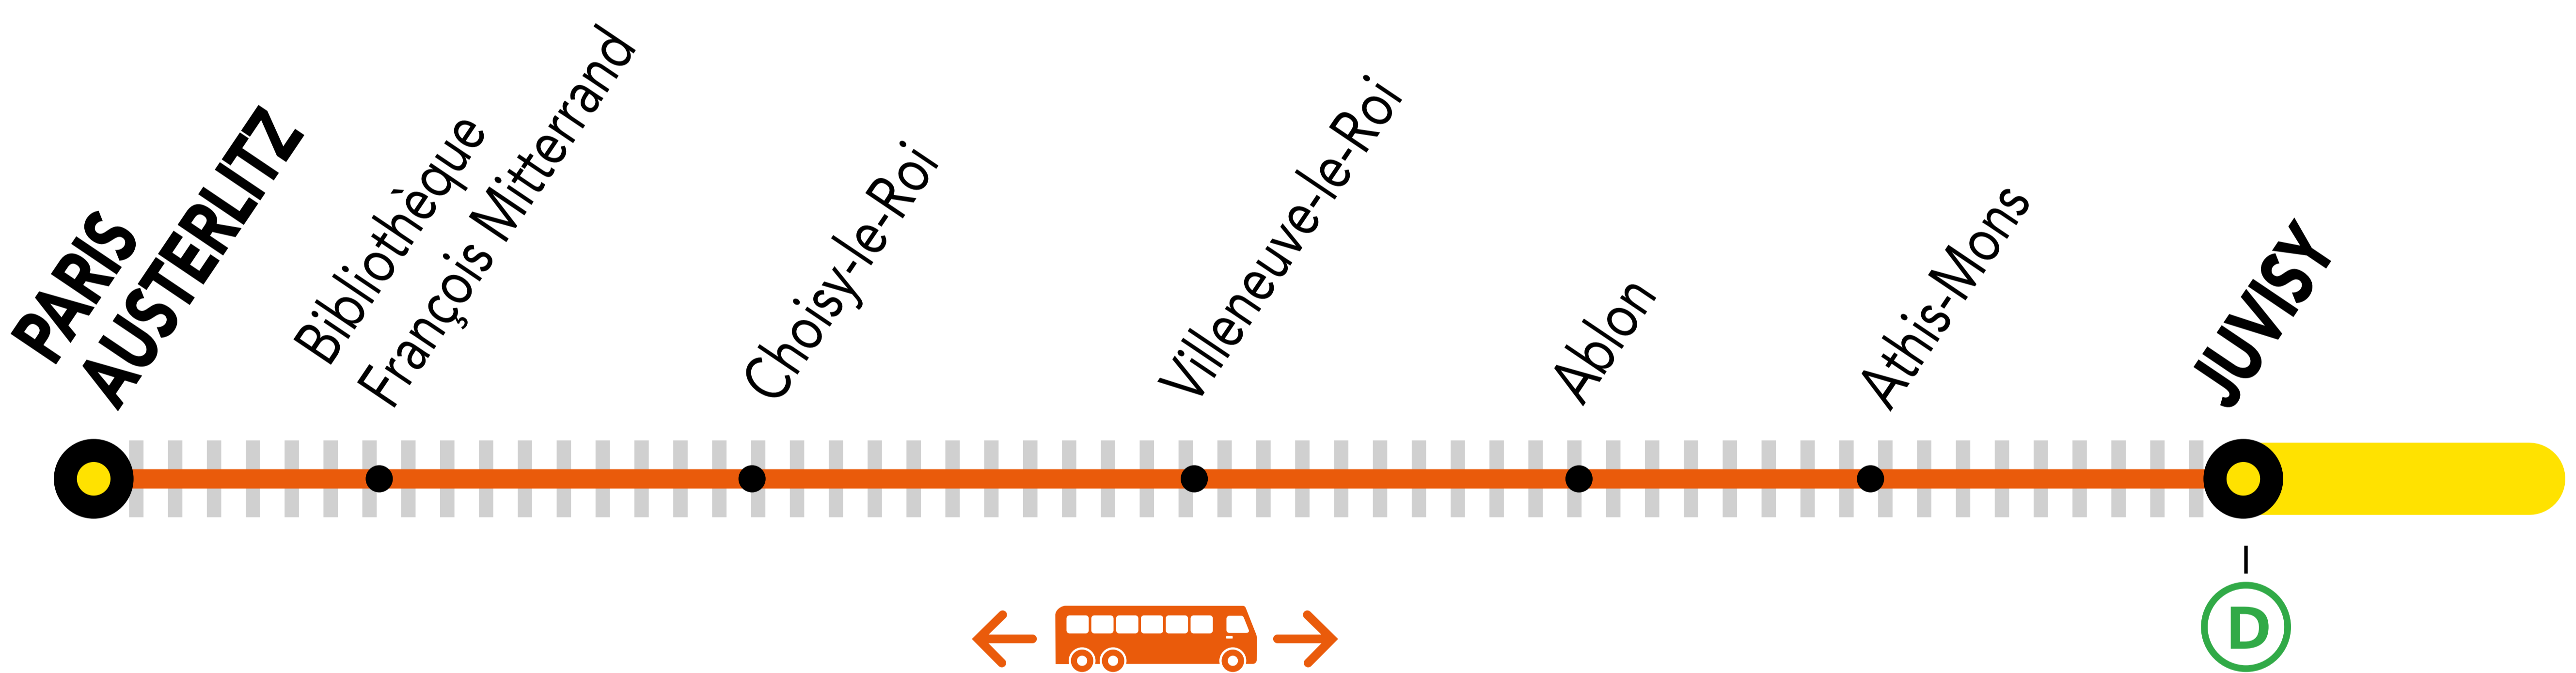

AUCUN TRAIN OMNIBUS À PARTIR DE 23H00 ENTRE PARIS-AUSTERLITZ ET JUVISY

JUIL. 17 au 21	du LUNDI au VENDREDI	+ D'INFORMATION ↗ au guichet ↗ sur transilien.com ↗ sur l'appli SNCF ↗ malignec.transilien.com
---	---------------------------------------	---

Circulation normale
 Portion de ligne impactée
 Bus de substitution

BUS DE SUBSTITUTION / ALLONGEMENT DE TRAJET

PARIS-AUSTERLITZ JUVISY + 30 MIN

iD VROOM.COM

PARTENAIRES

PENDANT LES TRAVAUX, COVOITUREZ AVEC iD VROOM
 TRANSILIEN VOUS OFFRE VOTRE TRAJET !
Retrouvez toutes les informations sur l'offre sur idvroom.com/offre-travaux-transilien

DERNIERS TRAINS À CIRCULER NORMALEMENT

Gares de départ par ordre alphabétique	DIRECTION	DERNIER TRAIN	TYPE DE TRAIN
Athis-Mons	→ Paris – Austerlitz	22:04	ZICK
Choisy le Roi	→ Paris – Austerlitz	22:14	ZICK
Juvisy	→ Paris – Austerlitz	23:53	ZERA
Paris – Austerlitz	→ Athis-Mons	22:37	CIME
	→ Choisy le Roi	22:37	CIME
	→ Juvisy	01:02	ELBA
	→ Villeneuve le Roi	22:37	CIME
Villeneuve le Roi	→ Paris – Austerlitz	22:10	ZICK