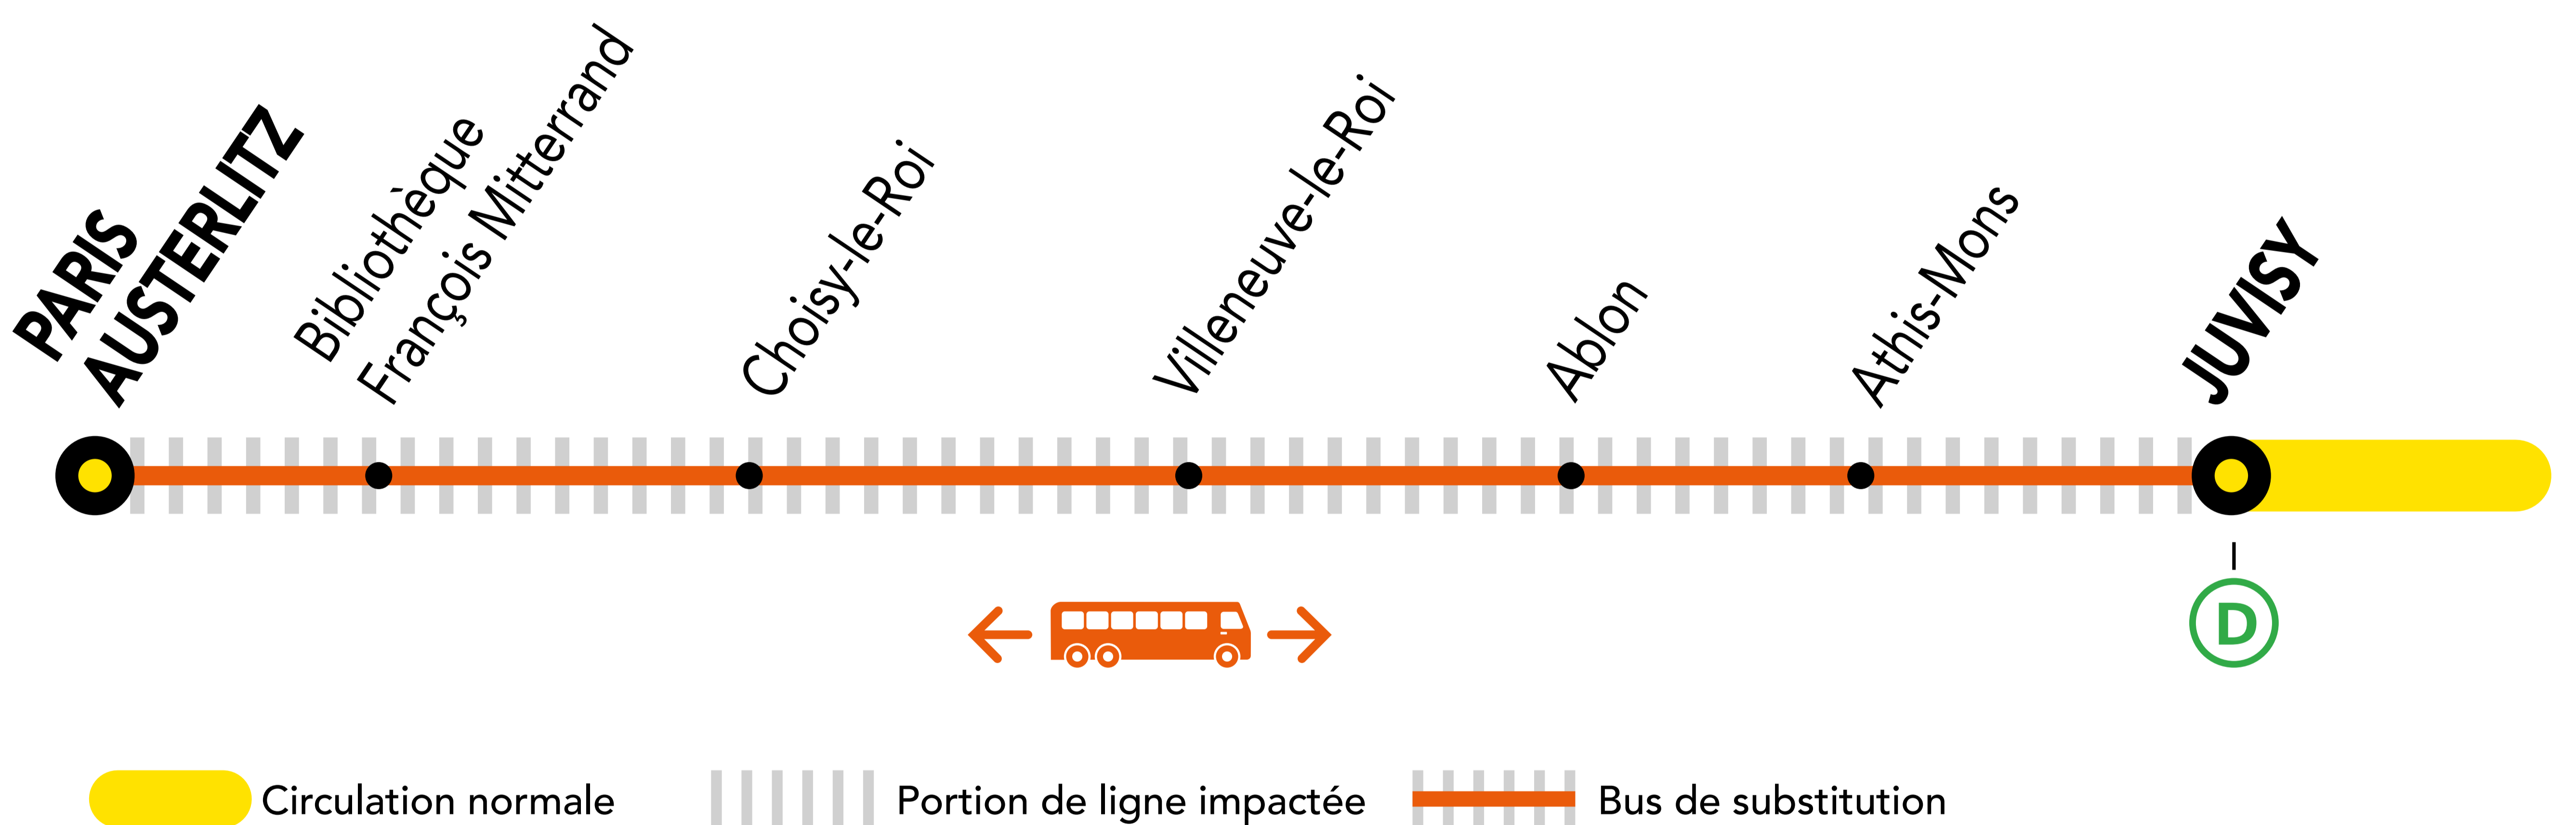

AUCUN TRAIN OMNIBUS À PARTIR DE 23H00 ENTRE PARIS-AUSTERLITZ ET JUVISY

JUIL. 24 au 31	AOUT. 01 au 04	du LUNDI au VENDREDI	+ D'INFORMATION ↗ au guichet ↗ sur l'appli SNCF	↗ sur transilien.com ↗ malignec.transilien.com
---	---	---------------------------------------	--	--

BUS DE SUBSTITUTION / ALLONGEMENT DE TRAJET

🕒 PARIS-AUSTERLITZ ← → JUVISY + 30 MIN

PARTENAIRES

PENDANT LES TRAVAUX, COVOITUREZ AVEC idvroom
TRANSILIEN VOUS OFFRE VOTRE TRAJET !

Retrouvez toutes les informations sur l'offre sur idvroom.com/offre-travaux-transilien

DERNIERS TRAINS À CIRCULER NORMALEMENT

Gares de départ par ordre alphabétique	DIRECTION	DERNIER TRAIN	TYPE DE TRAIN
Athis-Mons	→ Paris – Austerlitz	22:04	ZICK
Choisy le Roi	→ Paris – Austerlitz	22:14	ZICK
Juvisy	→ Paris – Austerlitz	22:12	ZARA
Paris – Austerlitz	→ Athis-Mons	22:37	CIME
	→ Choisy le Roi	22:37	CIME
	→ Juvisy	23:18	ELBA
	→ Villeneuve le Roi	22:37	CIME
Villeneuve le Roi	→ Paris – Austerlitz	22:10	ZICK