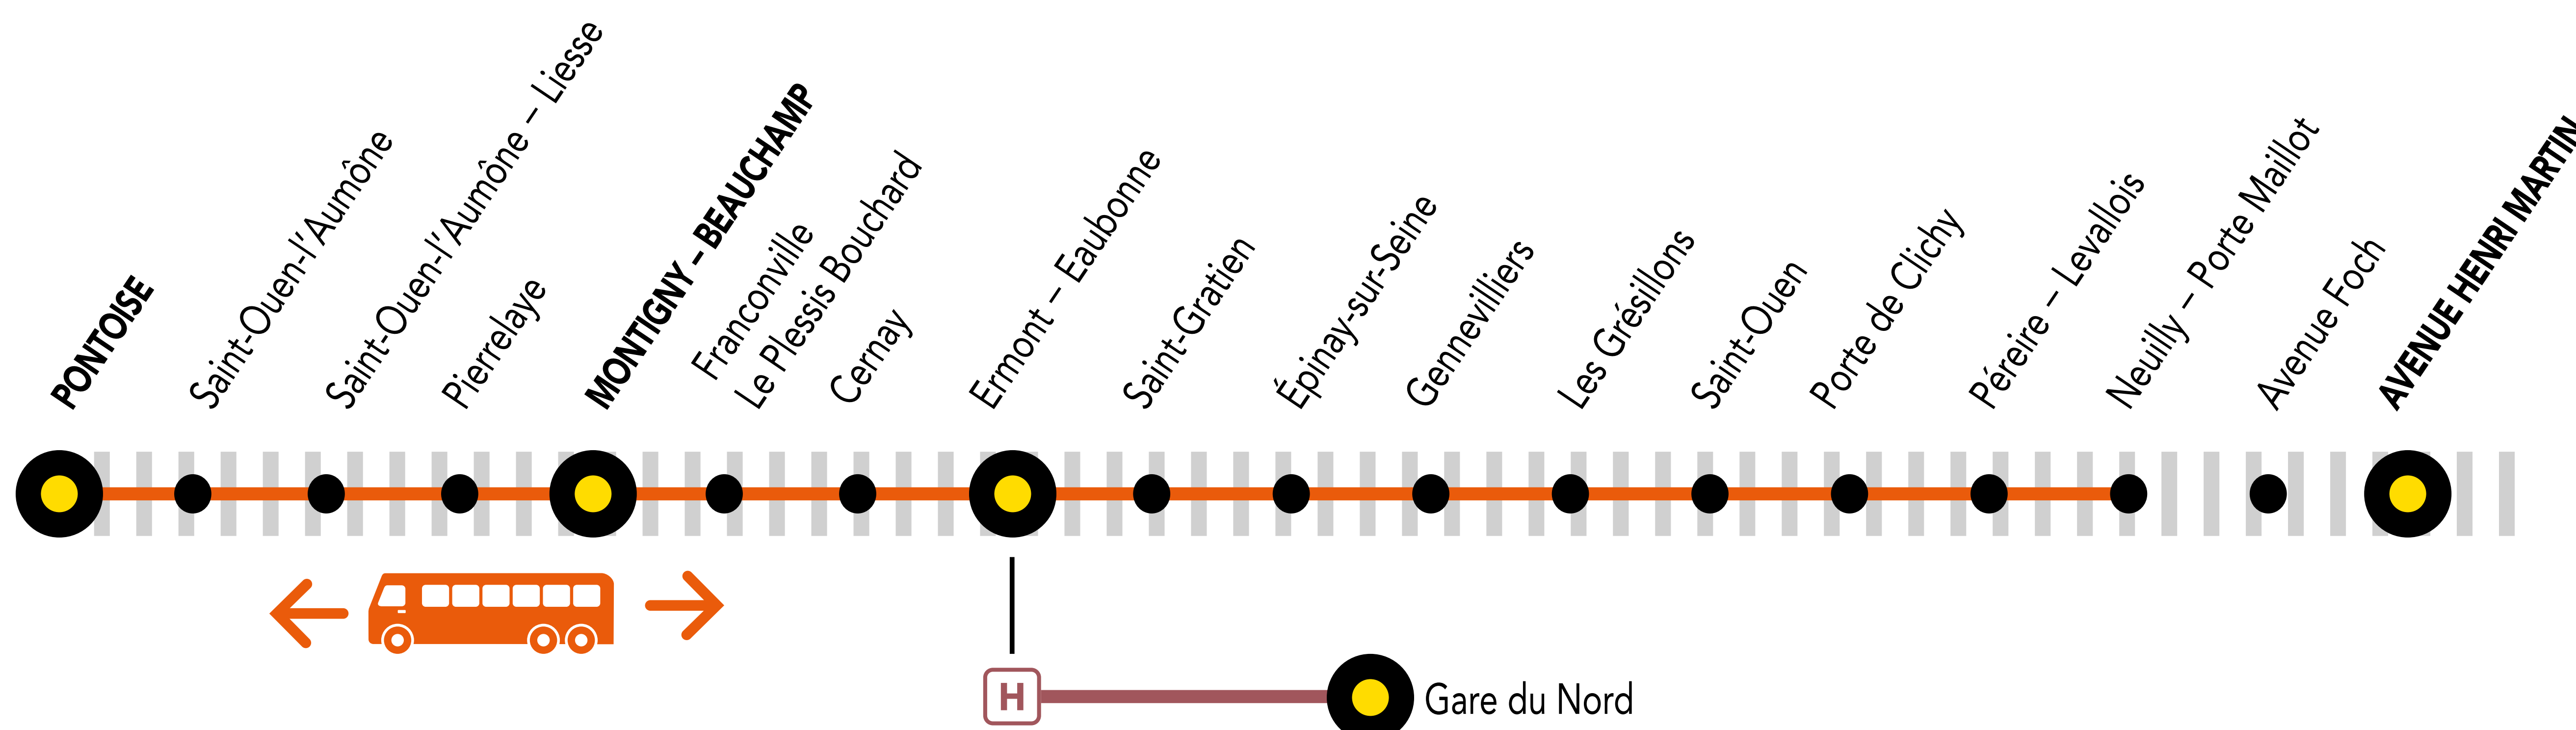

## AUCUN TRAIN À PARTIR DE 23H00 ENTRE AVENUE HENRI MARTIN ET PONTOISE

**SEPT.**  
**11**  
**au 15**

**Du LUNDI**  
**au VENDREDI**

### + D'INFORMATION

- au guichet
- sur les applis SNCF et Ma Ligne C
- sur [transilien.com](http://transilien.com)
- sur [malignec.transilien.com](http://malignec.transilien.com)

Circulation normale
  Portion de ligne impactée
  Bus de substitution

### BUS DE SUBSTITUTION / ALLONGEMENT DE TRAJET

- NEUILLY PORTE MAILLOT ➤ PONTOISE + 75 MIN
- MONT.BEAUCHAMP ➤ NEUILLY PTE MAILLOT + 30 MIN

**idVROOM.COM** **SNCF**

PARTENAIRES

**PENDANT LES TRAVAUX, COVOITUREZ AVEC idVROOM**  
**TRANSILIEN VOUS OFFRE VOTRE TRAJET !**  
 Retrouvez toutes les informations sur l'offre sur [idvroom.com/offre-travaux-transilien](http://idvroom.com/offre-travaux-transilien)

### DERNIERS TRAINS À CIRCULER NORMALEMENT

GARES de départ par ordre alphabétique	DIRECTION	DERNIER TRAIN	TYPE DE TRAIN
Avenue Henri Martin	➔ Montigny-Beauchamp	22:56	GOTA
Ermont-Eaubonne	➔ Montigny-Beauchamp	23:26	GOTA
Montigny-Beauchamp	Avenue Henri Martin	22:26	ROMI
	➔ Ermont-Eaubonne	22:26	ROMI