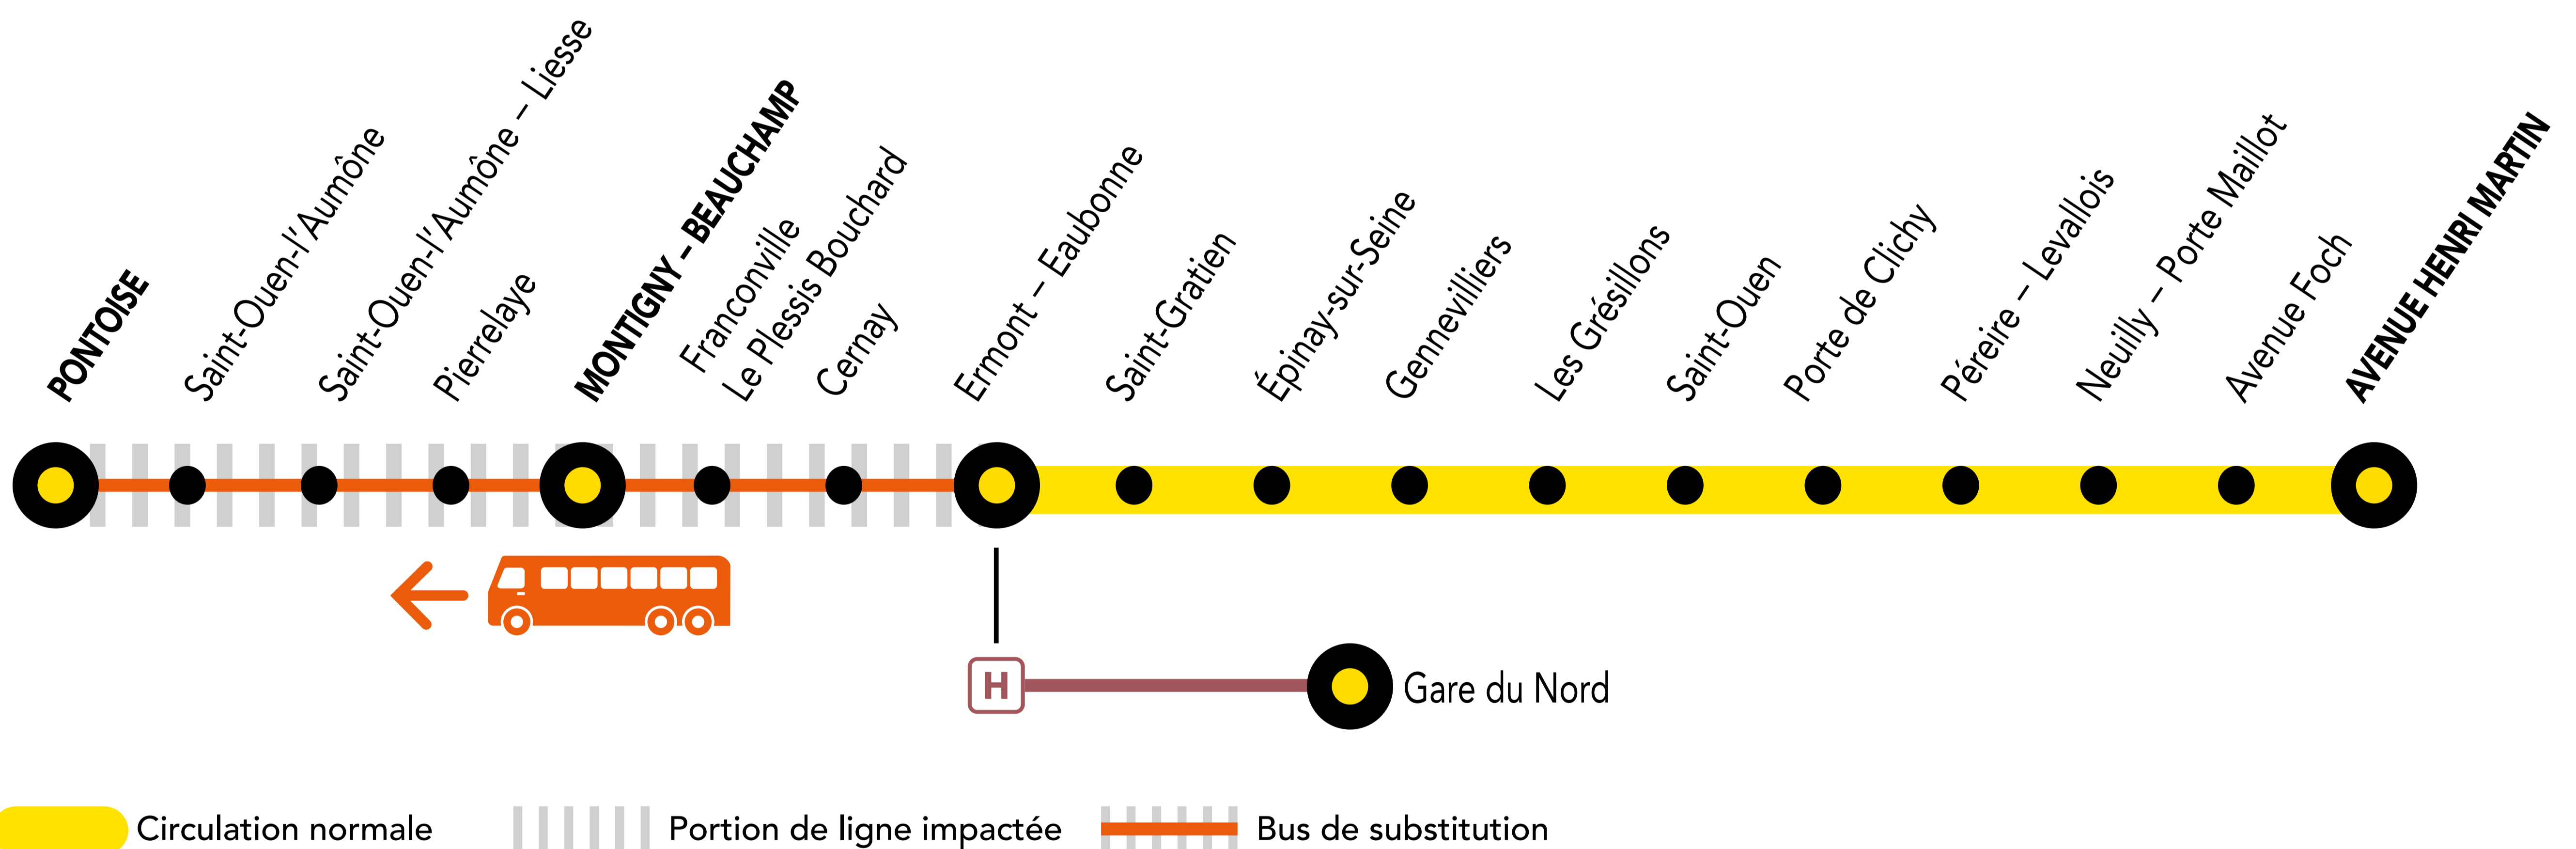

INFO TRAVAUX

AUCUN TRAIN À PARTIR DE 23H30 ENTRE ERMONT-EAUBONNE ET MONTIGNY-BEAUCHAMP

SEPT.

04
au 08

du **LUNDI**
au **VENDREDI**

+ D'INFORMATION

➔ au guichet ➔ sur les applis SNCF et Ma Ligne C

➔ sur transilien.com ➔ sur malignec.transilien.com

BUS DE SUBSTITUTION / ALLONGEMENT DE TRAJET

ERMONT-EAUBONNE ➔ PONTOISE + 30 MIN

idVROOM.COM

PARTENAIRES

PENDANT LES TRAVAUX, COVOITUREZ AVEC idVROOM
TRANSILIEN VOUS OFFRE VOTRE TRAJET !

Retrouvez toutes les informations sur l'offre sur idvroom.com/offre-travaux-transilien

DERNIERS TRAINS À CIRCULER NORMALEMENT

GARES de départ par ordre alphabétique	DIRECTION	DERNIER TRAIN	TYPE DE TRAIN
Ermont-Eaubonne	➔ Pontoise	23:26	GOTA
Saint-Gratien	Pontoise	23:22	GOTA