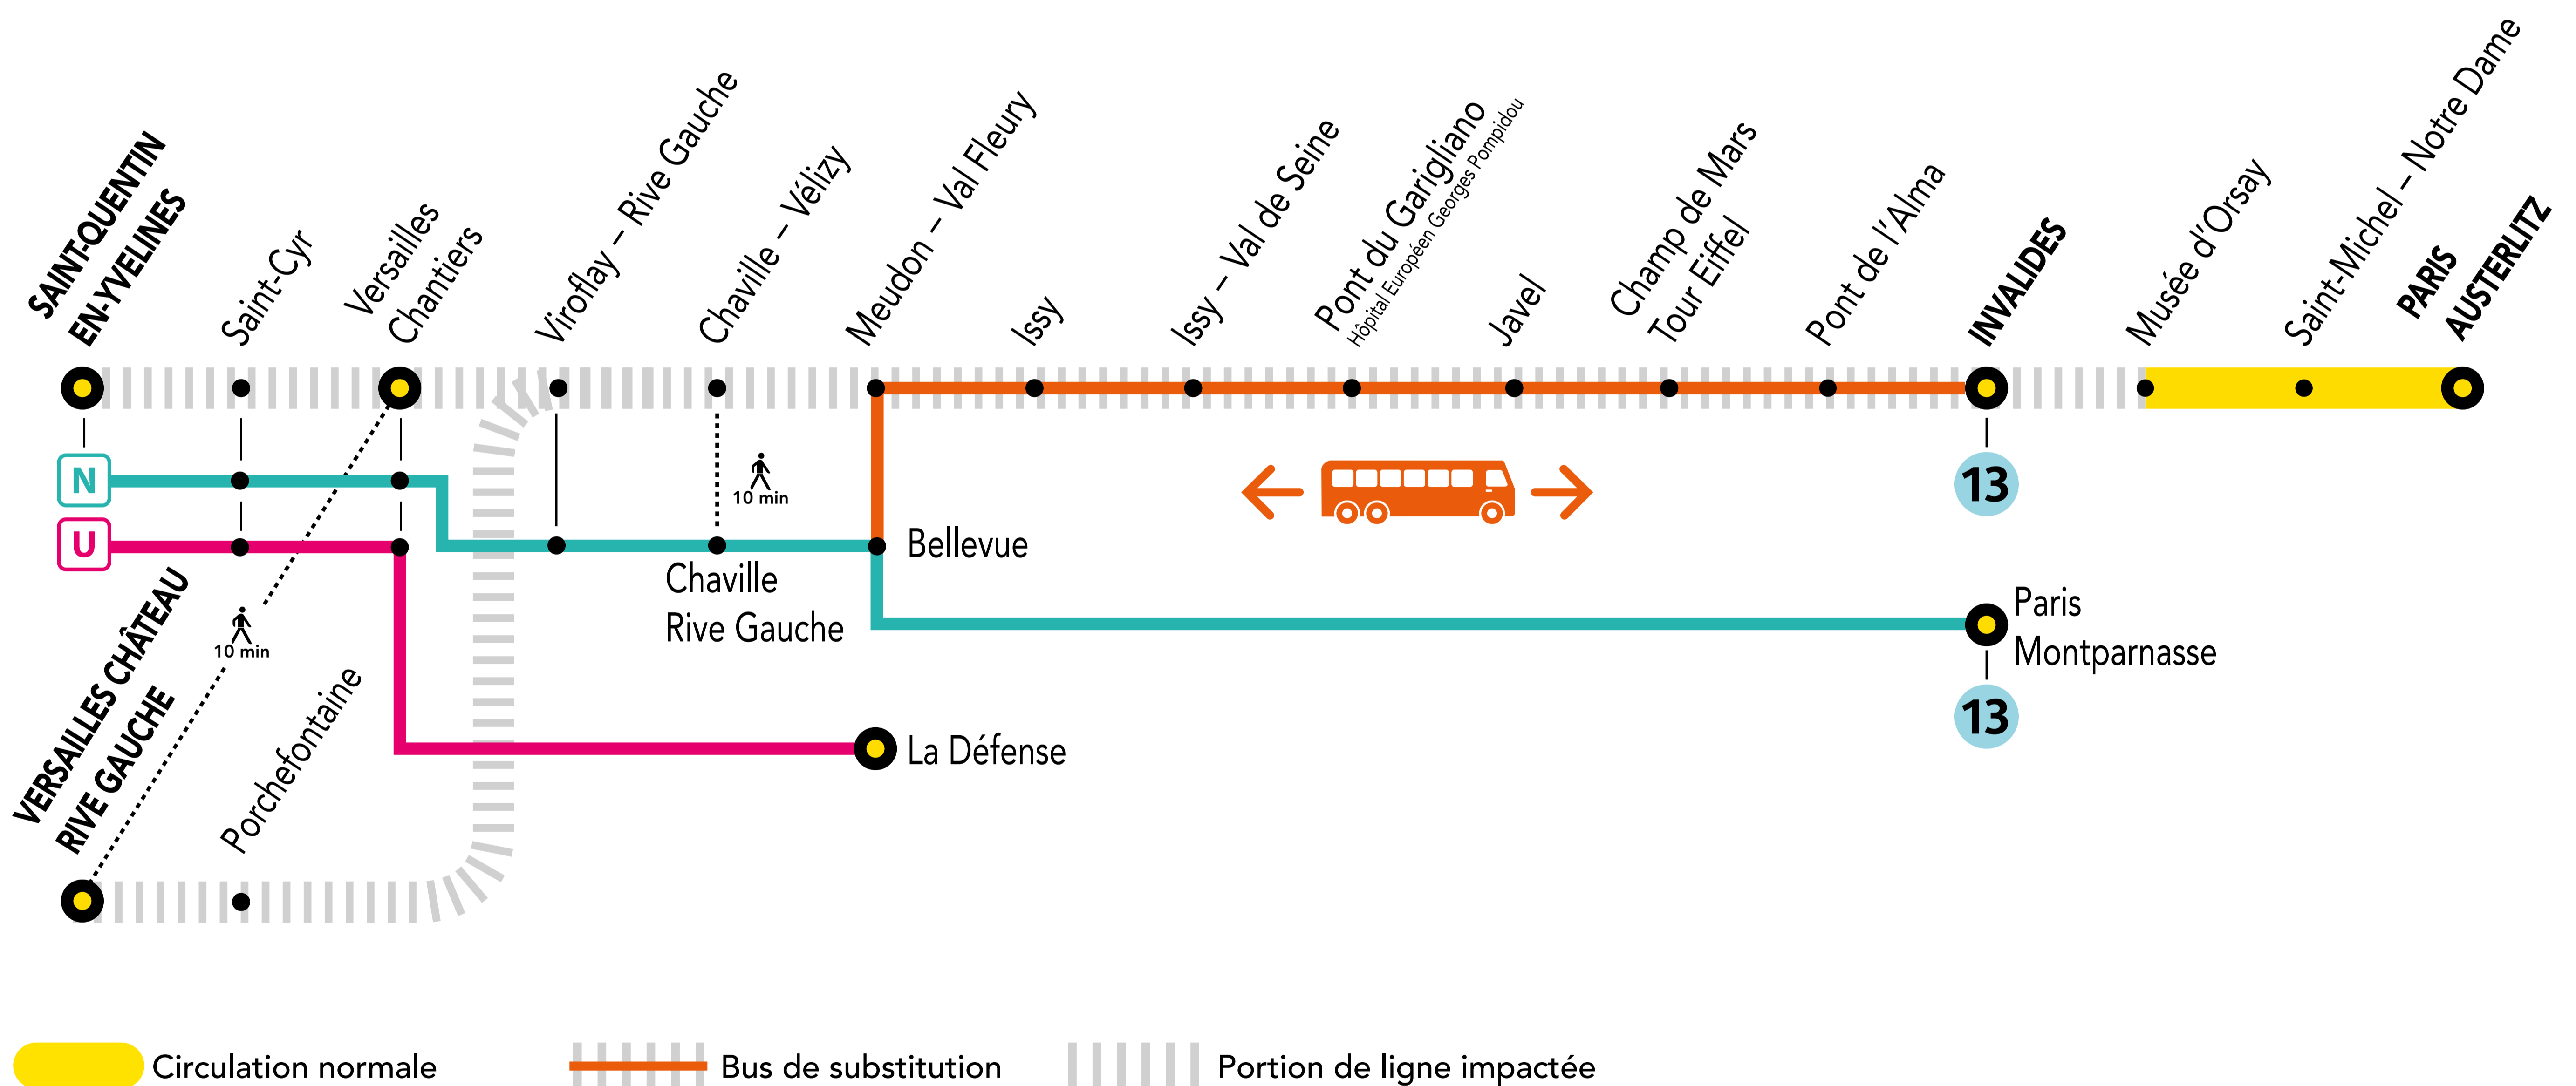

INFO TRAVAUX

AUCUN TRAIN ENTRE

SAINT-QUENTIN EN-YVELINES ET MUSÉE D'ORSAY VERSAILLES – CHÂTEAU RIVE GAUCHE ET INVALIDES

SEPT.
09
et **10**

SAMEDI
DIMANCHE

+ D'INFORMATION
➔ au guichet ➔ sur les applis SNCF et Ma Ligne C
➔ sur transilien.com ➔ sur malignec.transilien.com

BUS DE SUBSTITUTION / ALLONGEMENT DE TRAJET

🕒
 SAINT-QUENTIN EN-YVELINES N BELLEVUE + ← → INVALIDES + 35 MIN

U
 VERSAILLES CHÂTEAU – RG 10 min N BELLEVUE + ← → INVALIDES + 40 MIN

PARTENAIRES

PENDANT LES TRAVAUX, COVOITUREZ AVEC iDVROOM
TRANSILIEN VOUS OFFRE VOTRE TRAJET !

Retrouvez toutes les informations sur l'offre sur idvroom.com/offre-travaux-transilien

536 - MEINVRG-SOY - 09 et 10 - Septembre 2017