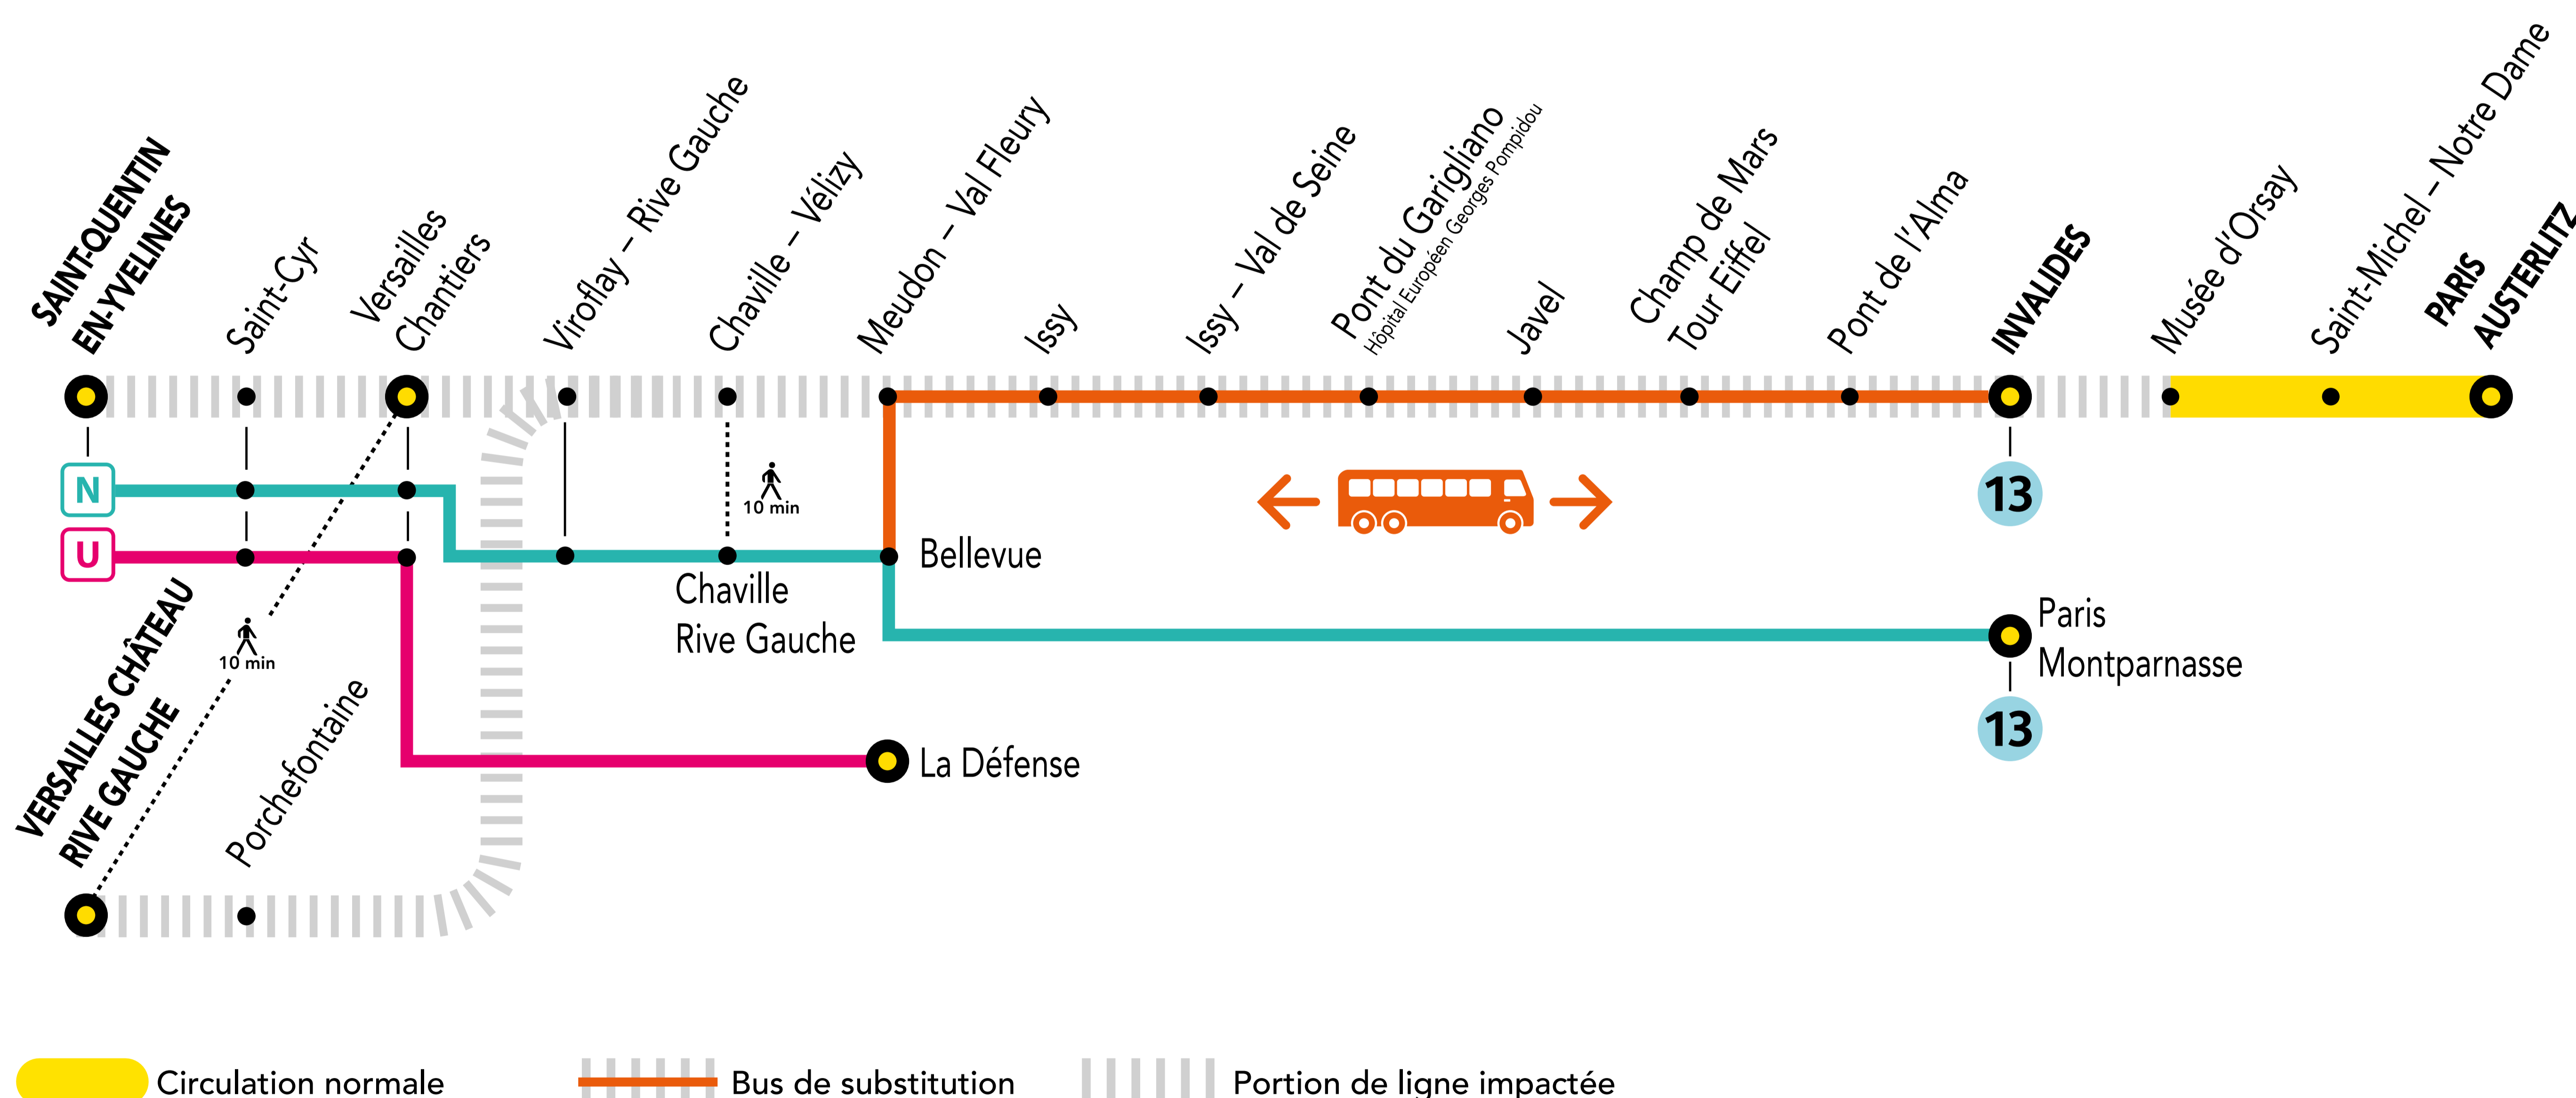

INFO TRAVAUX

AUCUN TRAIN ENTRE

SAINT-QUENTIN EN-YVELINES ET MUSÉE D'ORSAY VERSAILLES – CHÂTEAU RIVE GAUCHE ET INVALIDES

SEPT.
23

SAMEDI

+ D'INFORMATION
➔ au guichet ➔ sur les applis SNCF et Ma Ligne C
➔ sur transilien.com ➔ sur malignec.transilien.com

BUS DE SUBSTITUTION / ALLONGEMENT DE TRAJET

SAINT-QUENTIN EN-YVELINES **N** BELLEVUE + INVALIDES + 35 MIN

VERSAILLES CHÂTEAU – RG ^{10 min} VERSAILLES CHANTIERS **N** BELLEVUE + INVALIDES + 40 MIN

PARTENAIRES

PENDANT LES TRAVAUX, COVOITUREZ AVEC idvroom
TRANSILIEN VOUS OFFRE VOTRE TRAJET !

Retrouvez toutes les informations sur l'offre sur idvroom.com/offre-travaux-transilien

#LeReseauAvanceIDF