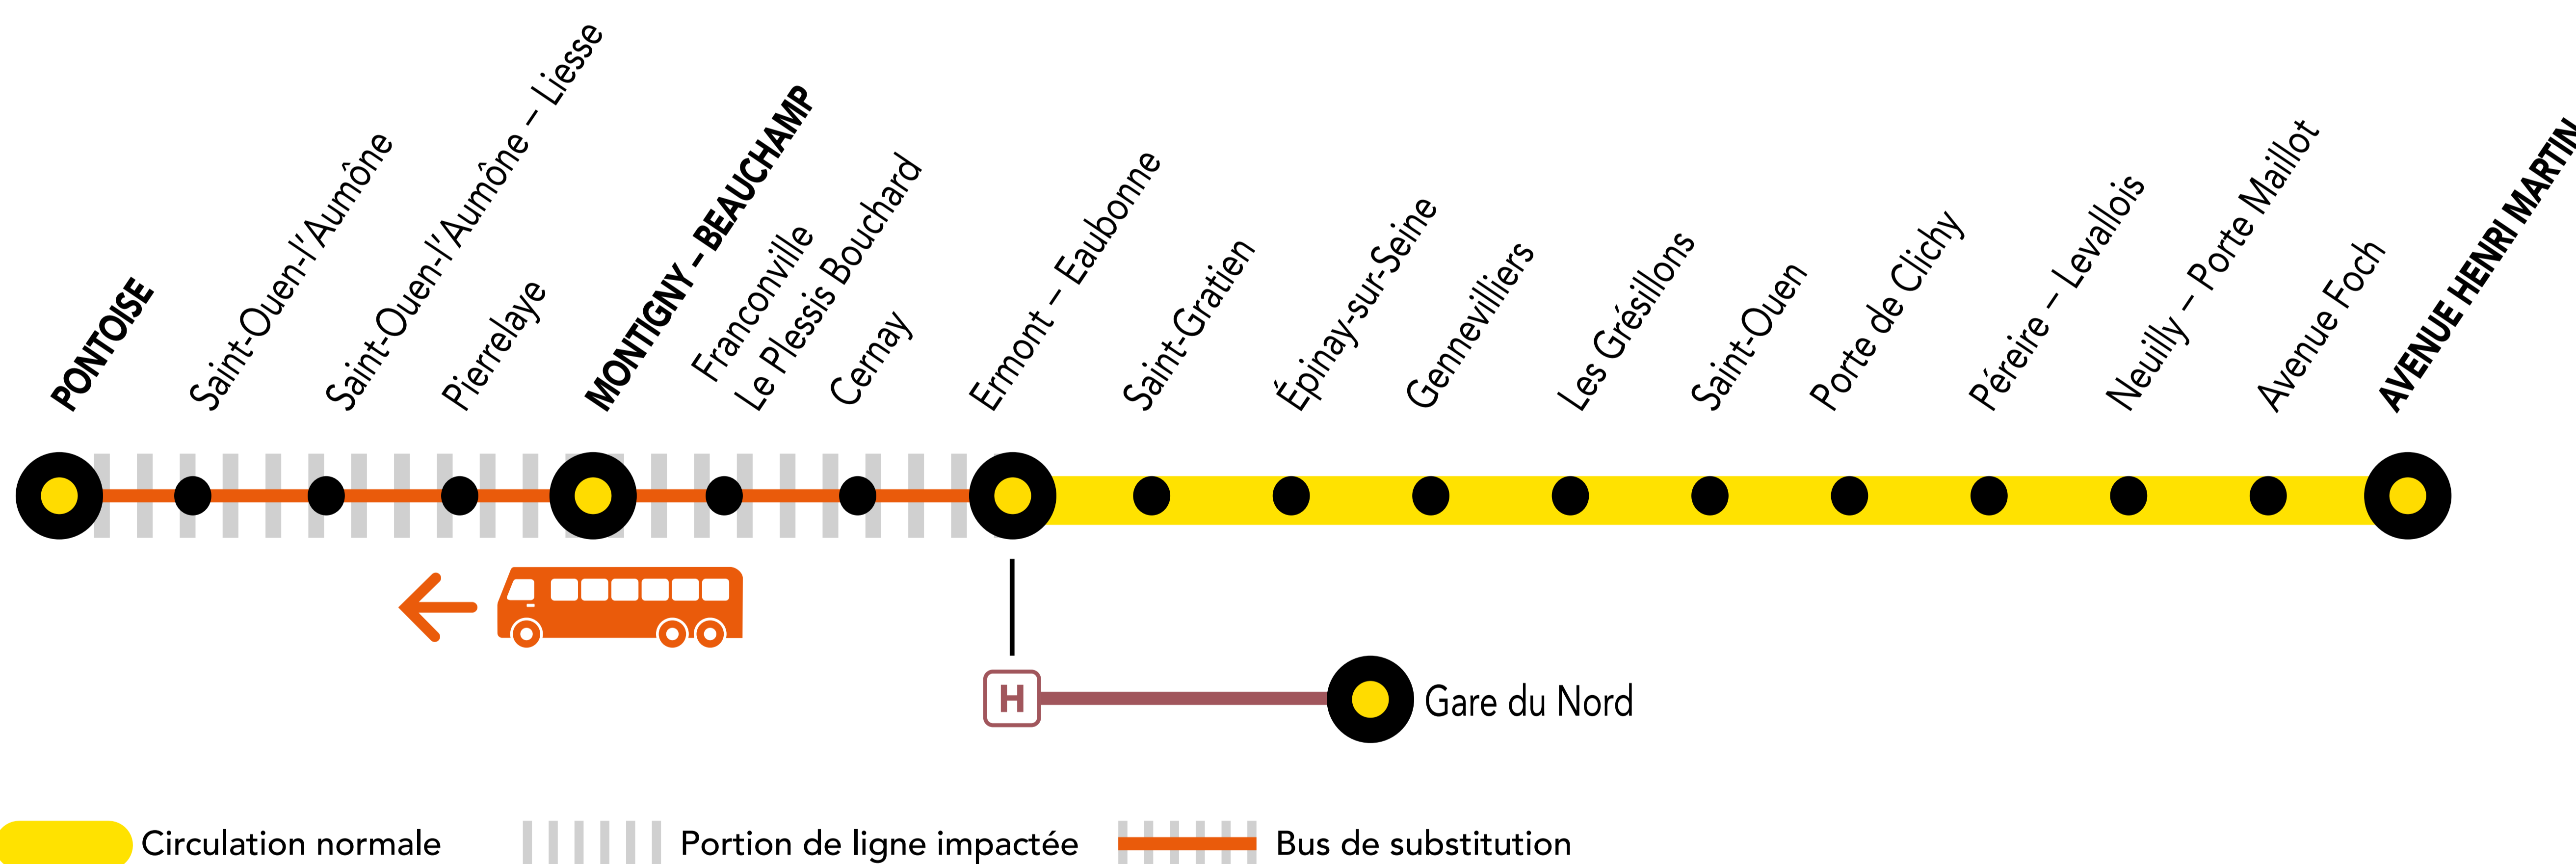

INFO TRAVAUX

AUCUN TRAIN À PARTIR DE 23H30 ENTRE ERMONT-EAUBONNE ET PONTOISE

NOV. 27 au 30	DEC. 01 au 22	Du lundi au Vendredi	+ D'INFORMATION ➤ au guichet ➤ sur les applis SNCF et Ma Ligne C ➤ sur transilien.com ➤ sur malignec.transilien.com
--	--	---------------------------------------	--

BUS DE SUBSTITUTION / ALLONGEMENT DE TRAJET

ERMONT-EAUBONNE ➔ PONTOISE + 30 MIN

idVROOM.COM

PARTENAIRES

PENDANT LES TRAVAUX, COVOITUREZ AVEC idVROOM
 TRANSILIEN VOUS OFFRE VOTRE TRAJET !

Retrouvez toutes les informations sur l'offre sur idvroom.com/offre-travaux-transilien

DERNIERS TRAINS À CIRCULER NORMALEMENT

GARES de départ par ordre alphabétique	DIRECTION	DERNIER TRAIN	TYPE DE TRAIN
Ermont-Eaubonne	➔ Pontoise	23:26	GOTA
Saint-Gratien	Pontoise	23:22	GOTA