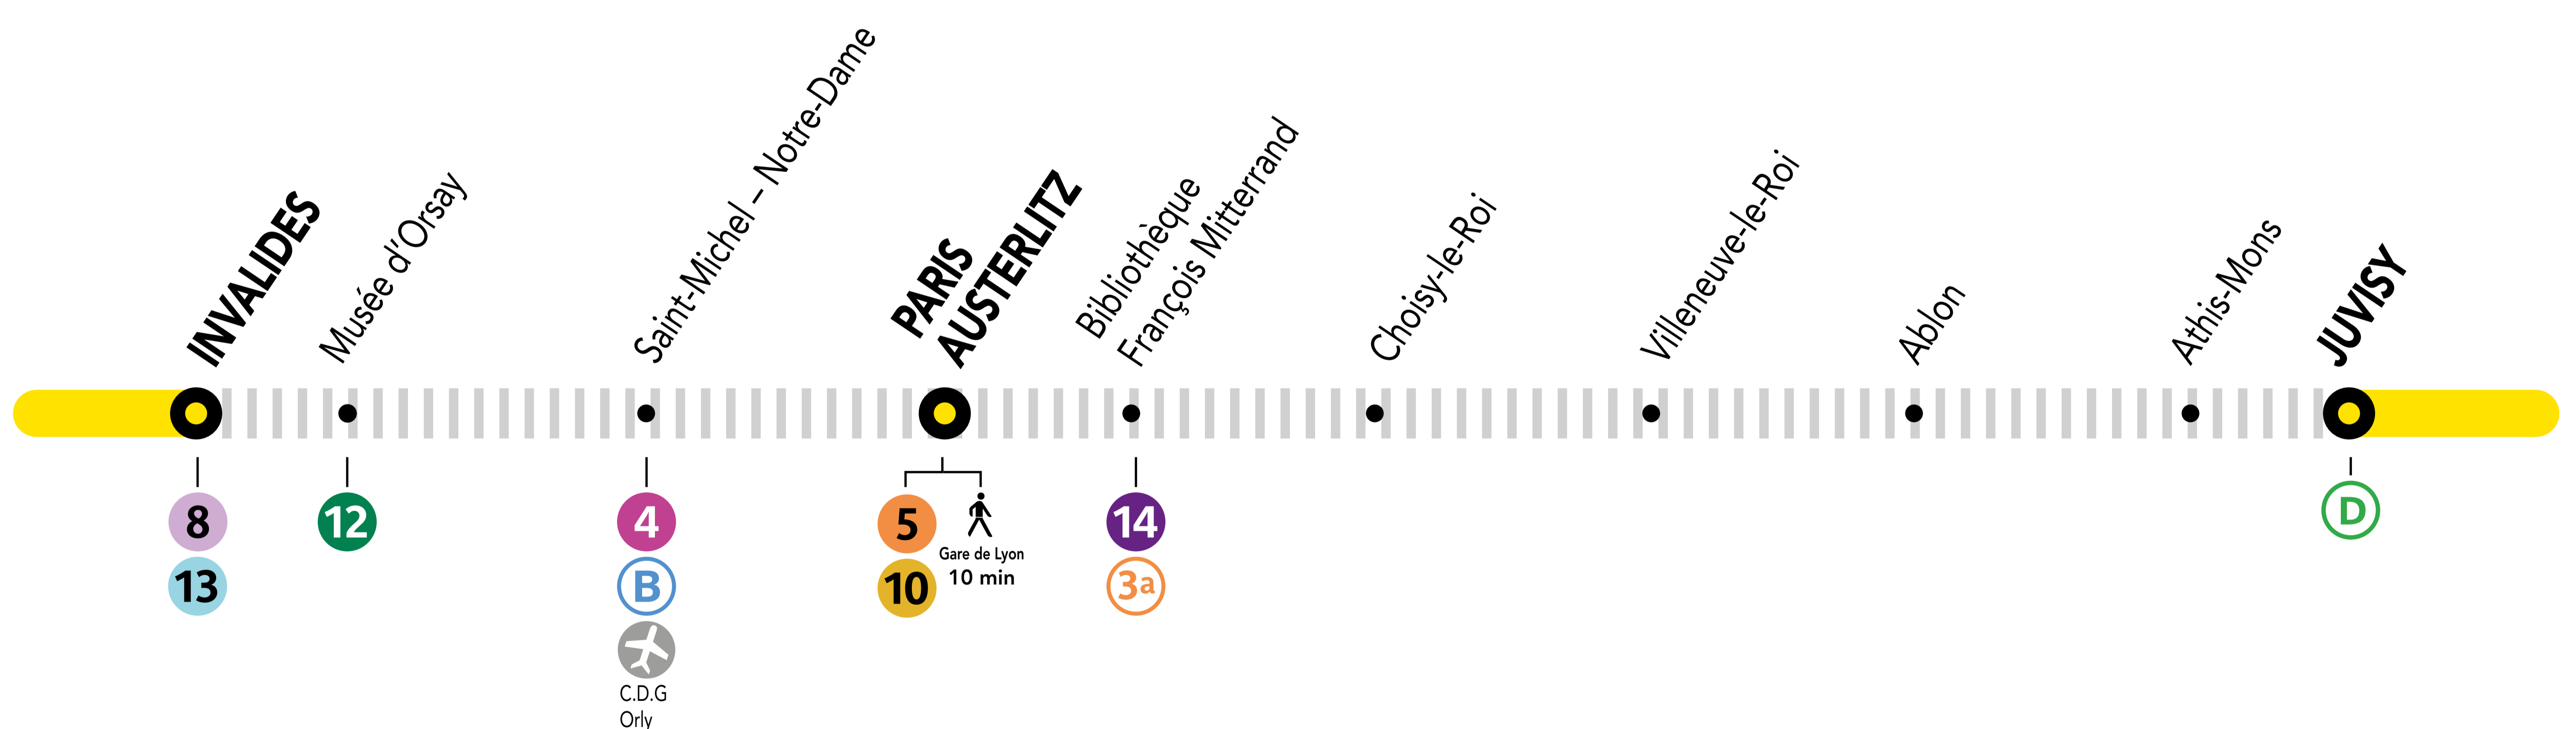

UN TRAIN OMNIBUS SUR DEUX ENTRE INVALIDES ET JUVISY

OCT.

14 et
15

SAMEDI
DIMANCHE

+ D'INFORMATION

➔ au guichet

➔ sur les applis SNCF et Ma Ligne C

➔ sur transilien.com

➔ sur malignec.transilien.com

Depuis INVALIDES : emprunter les trains CIME qui circulent normalement

Depuis JUVISY : emprunter les trains VICK et qui circulent normalement

Circulation normale

Portion de ligne impactée

ALLONGEMENT DE TRAJET

⌚ dans l'intramuros, correspondances avec : MÉTRO / BUS / RER + 15 MIN

ID VROOM.COM **SNCF**

PARTENAIRES

PENDANT LES TRAVAUX, COVOITUREZ AVEC IDVROOM
TRANSILIEN VOUS OFFRE VOTRE TRAJET !

Retrouvez toutes les informations sur l'offre sur idvroom.com/offre-travaux-transilien