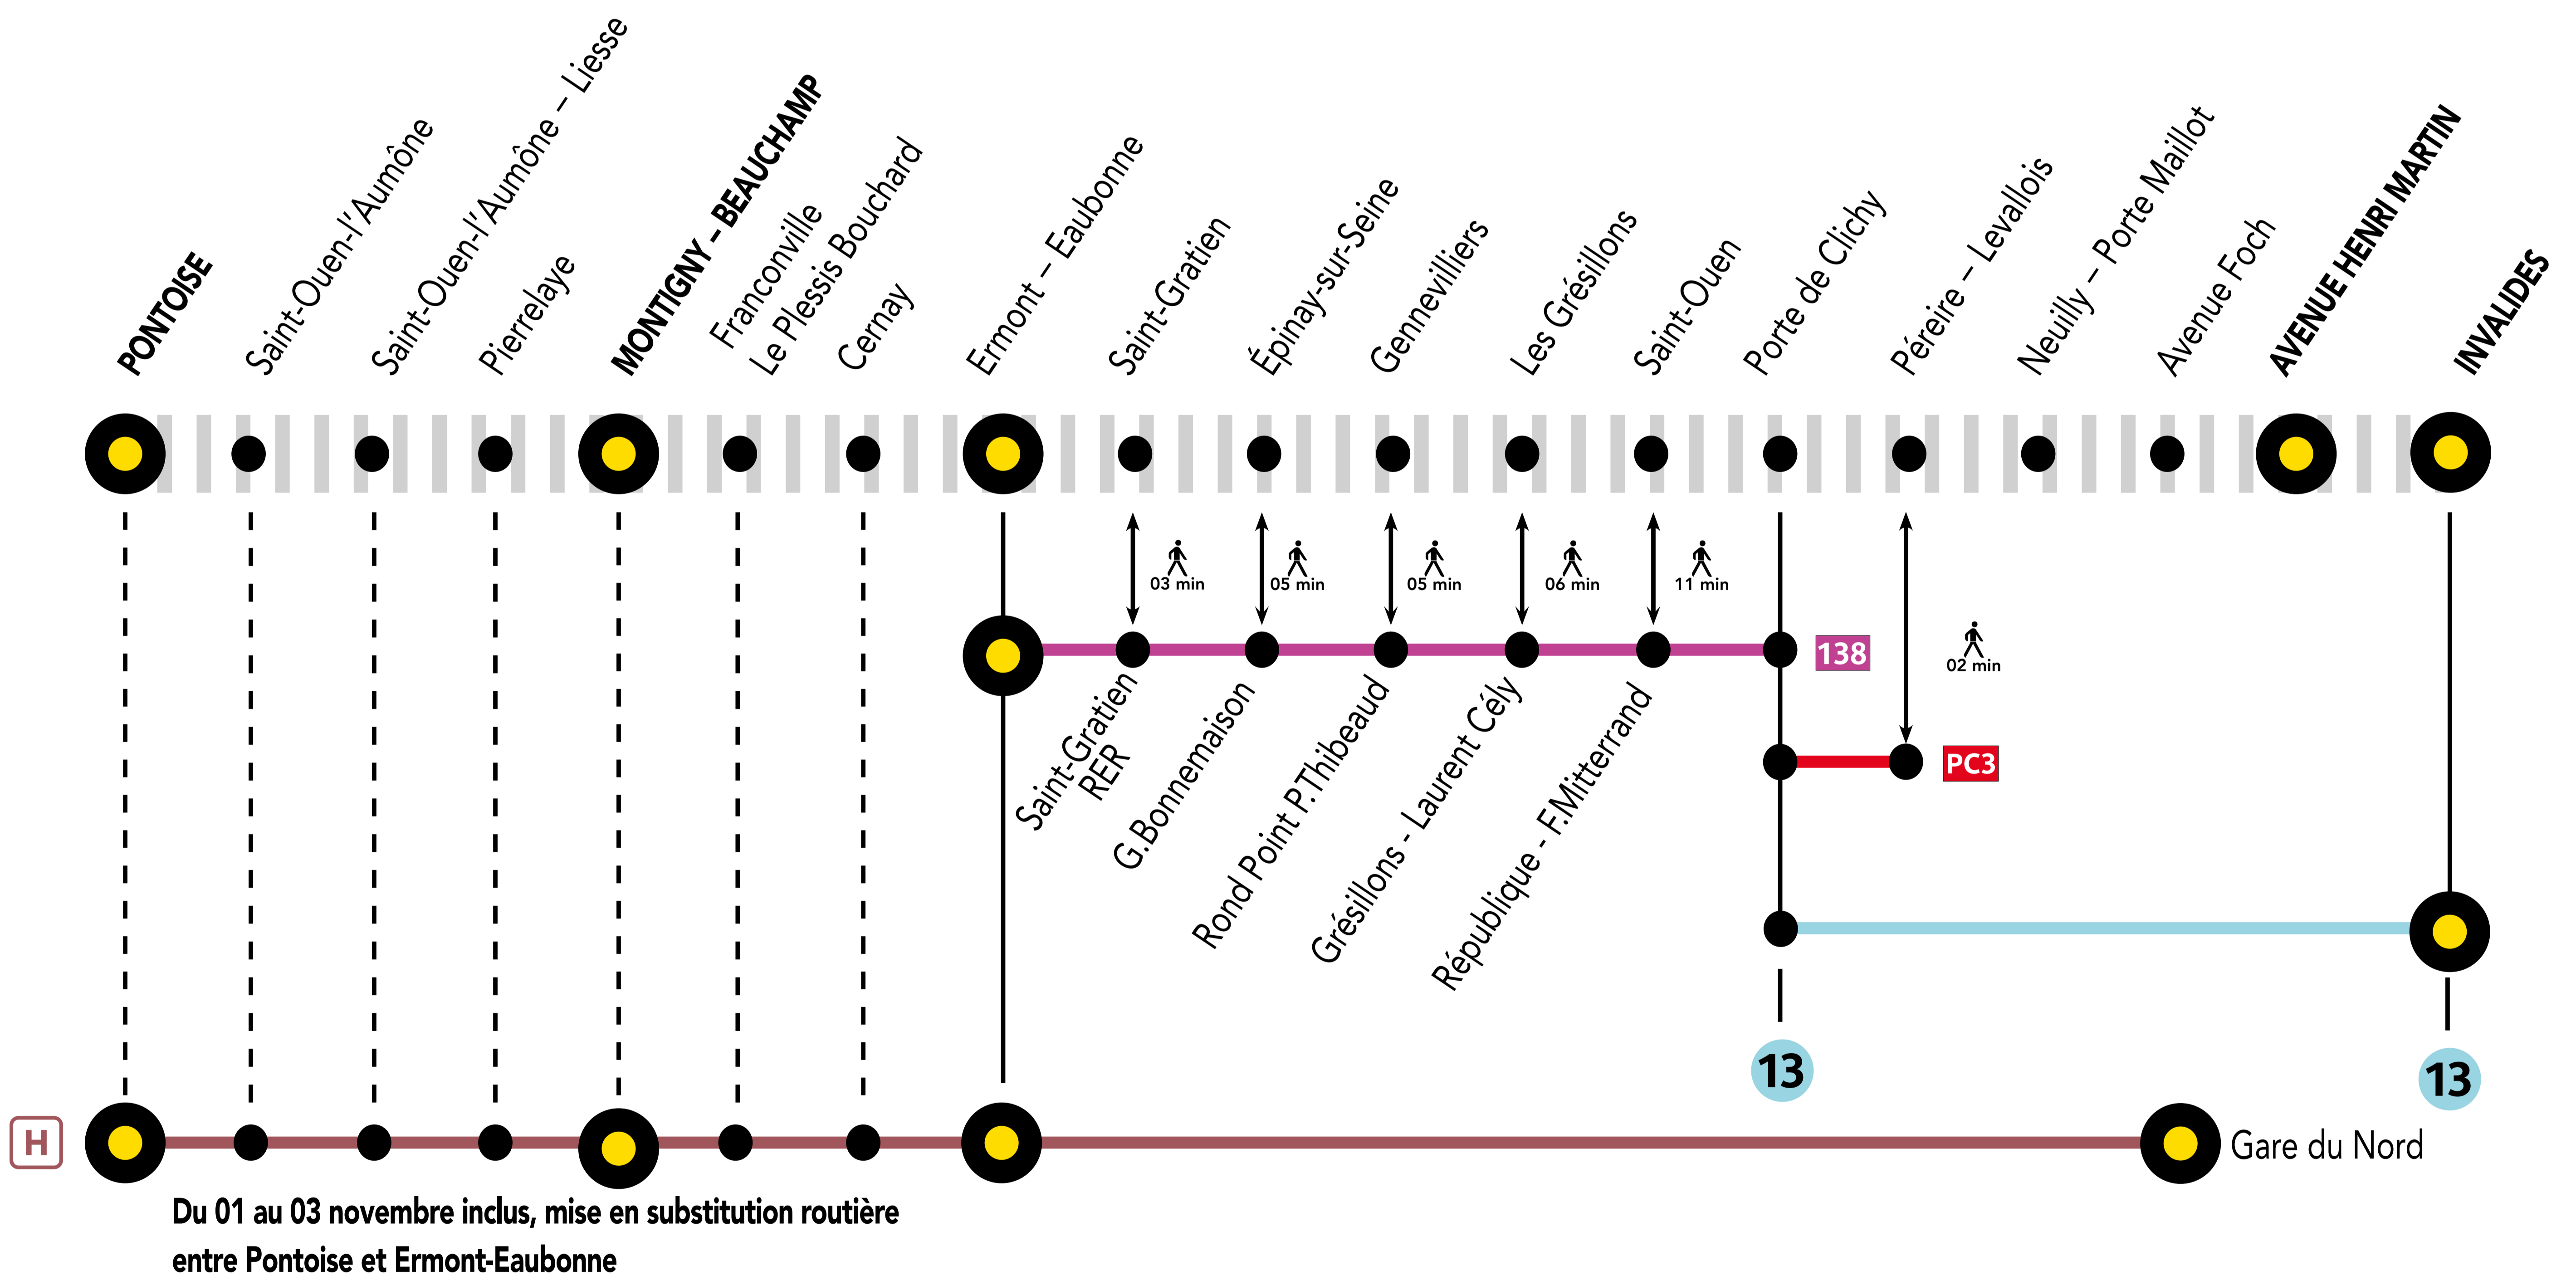

INFO TRAVAUX

AUCUN TRAIN À PARTIR DE 22H30 ENTRE PONTOISE ET AV HENRI MARTIN

NOV.

01
au 10

du LUNDI au
VENDREDI

+ D'INFORMATION

➔ au guichet

➔ sur les applis SNCF et Ma Ligne C

➔ sur transilien.com

➔ sur malignec.transilien.com

Circulation normale Portion de ligne impactée

RENFORCEMENT BUS RATP / ALLONGEMENT DE TRAJET

PORTE DE CLICHY ← 138 → ERMONT-EAUBONNE + 30 À 45 MIN

PARTENAIRES

PENDANT LES TRAVAUX, COVOITUREZ AVEC iDVROOM
TRANSILIEN VOUS OFFRE VOTRE TRAJET !

Retrouvez toutes les informations sur l'offre sur idvroom.com/offre-travaux-transilien