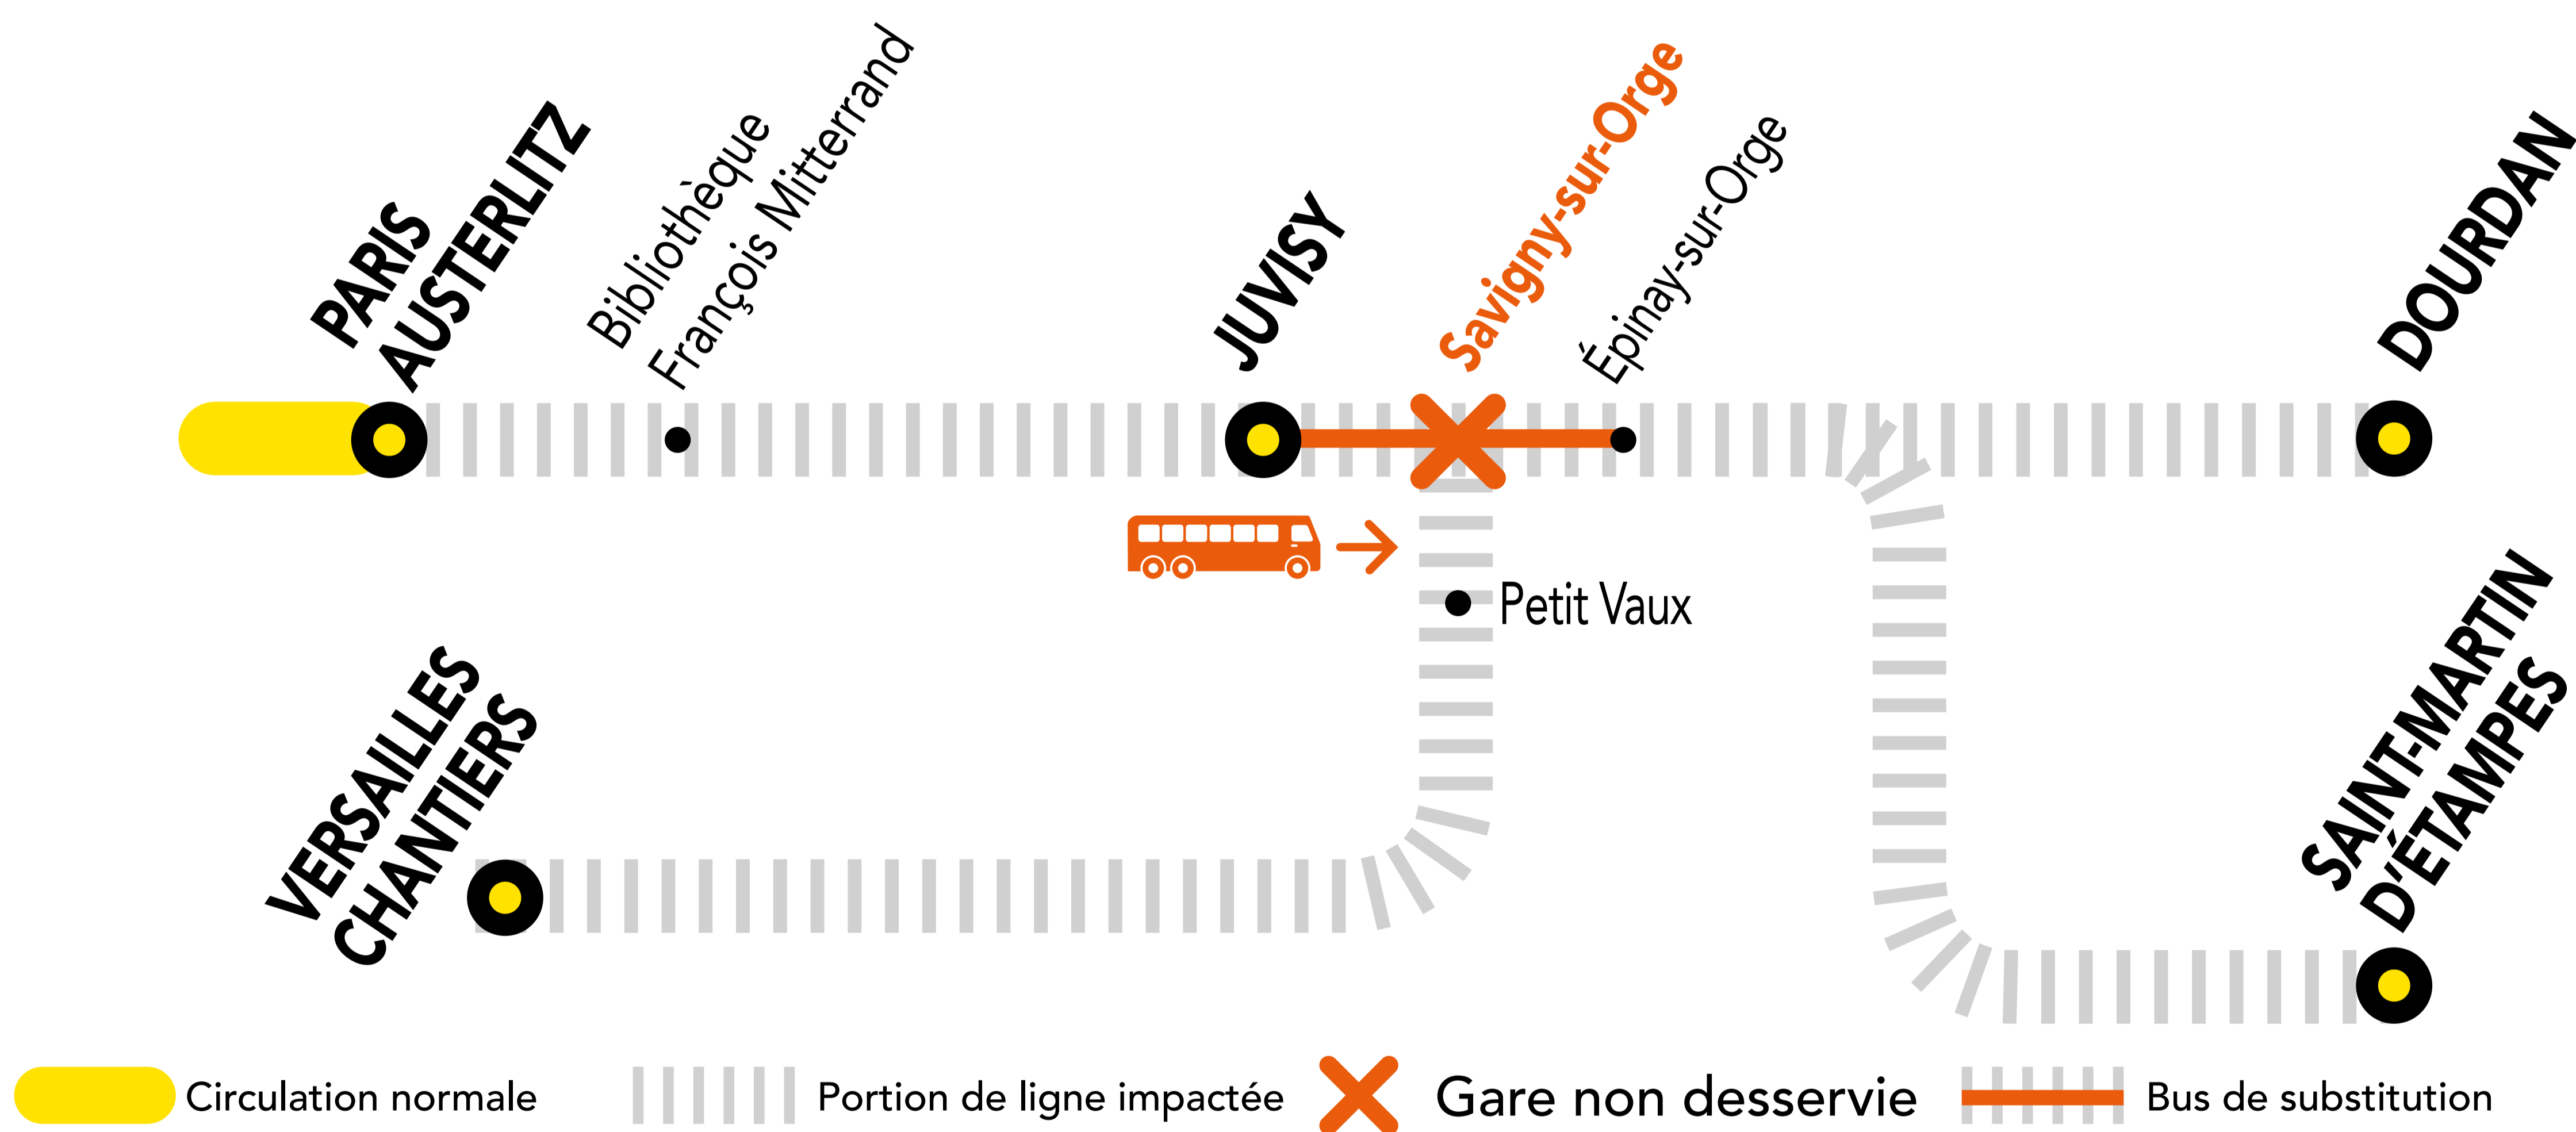

INFO TRAVAUX

LA GARE DE SAVIGNY SUR ORGE N'EST PAS DESSERVIE À PARTIR DE 22H00

PAR LES TRAINS CIME DEBA ET ELBA

| | | | |
|--|--|---------------------------------------|--|
| OCT. 30 et 31 | NOV. 01 au 24 | Du lundi au Vendredi | + D'INFORMATION ➤ au guichet ➤ sur les applis SNCF et Ma Ligne C ➤ sur transilien.com ➤ sur malignec.transilien.com |
|--|--|---------------------------------------|--|

BUS DE SUBSTITUTION / ALLONGEMENT DE TRAJET

JUVISY **➔ SAVIGNY SUR ORGE + 10 MIN**

idVROOM.COM

PARTENAIRES

PENDANT LES TRAVAUX, COVOITUREZ AVEC idVROOM
TRANSILIEN VOUS OFFRE VOTRE TRAJET !
 Retrouvez toutes les informations sur l'offre sur [idvroom.com/offre-travaux-transilien](#)

DERNIERS TRAINS À CIRCULER NORMALEMENT

| Gares de départ par ordre alphabétique | DIRECTION | DERNIER TRAIN | TYPE DE TRAIN |
|---|--------------------|---------------|---------------|
| Brétigny | ➔ Savigny sur Orge | 22:10 | SARA |
| Dourdan | ➔ Savigny sur Orge | 21:08 | LARA |
| Juvisy | ➔ Savigny sur Orge | 21:48 | ELBA |
| Paris - Austerlitz | ➔ Savigny sur Orge | 21:37 | CIME |
| Saint-Martin d'Étampes | ➔ Savigny sur Orge | 21:41 | SARA |