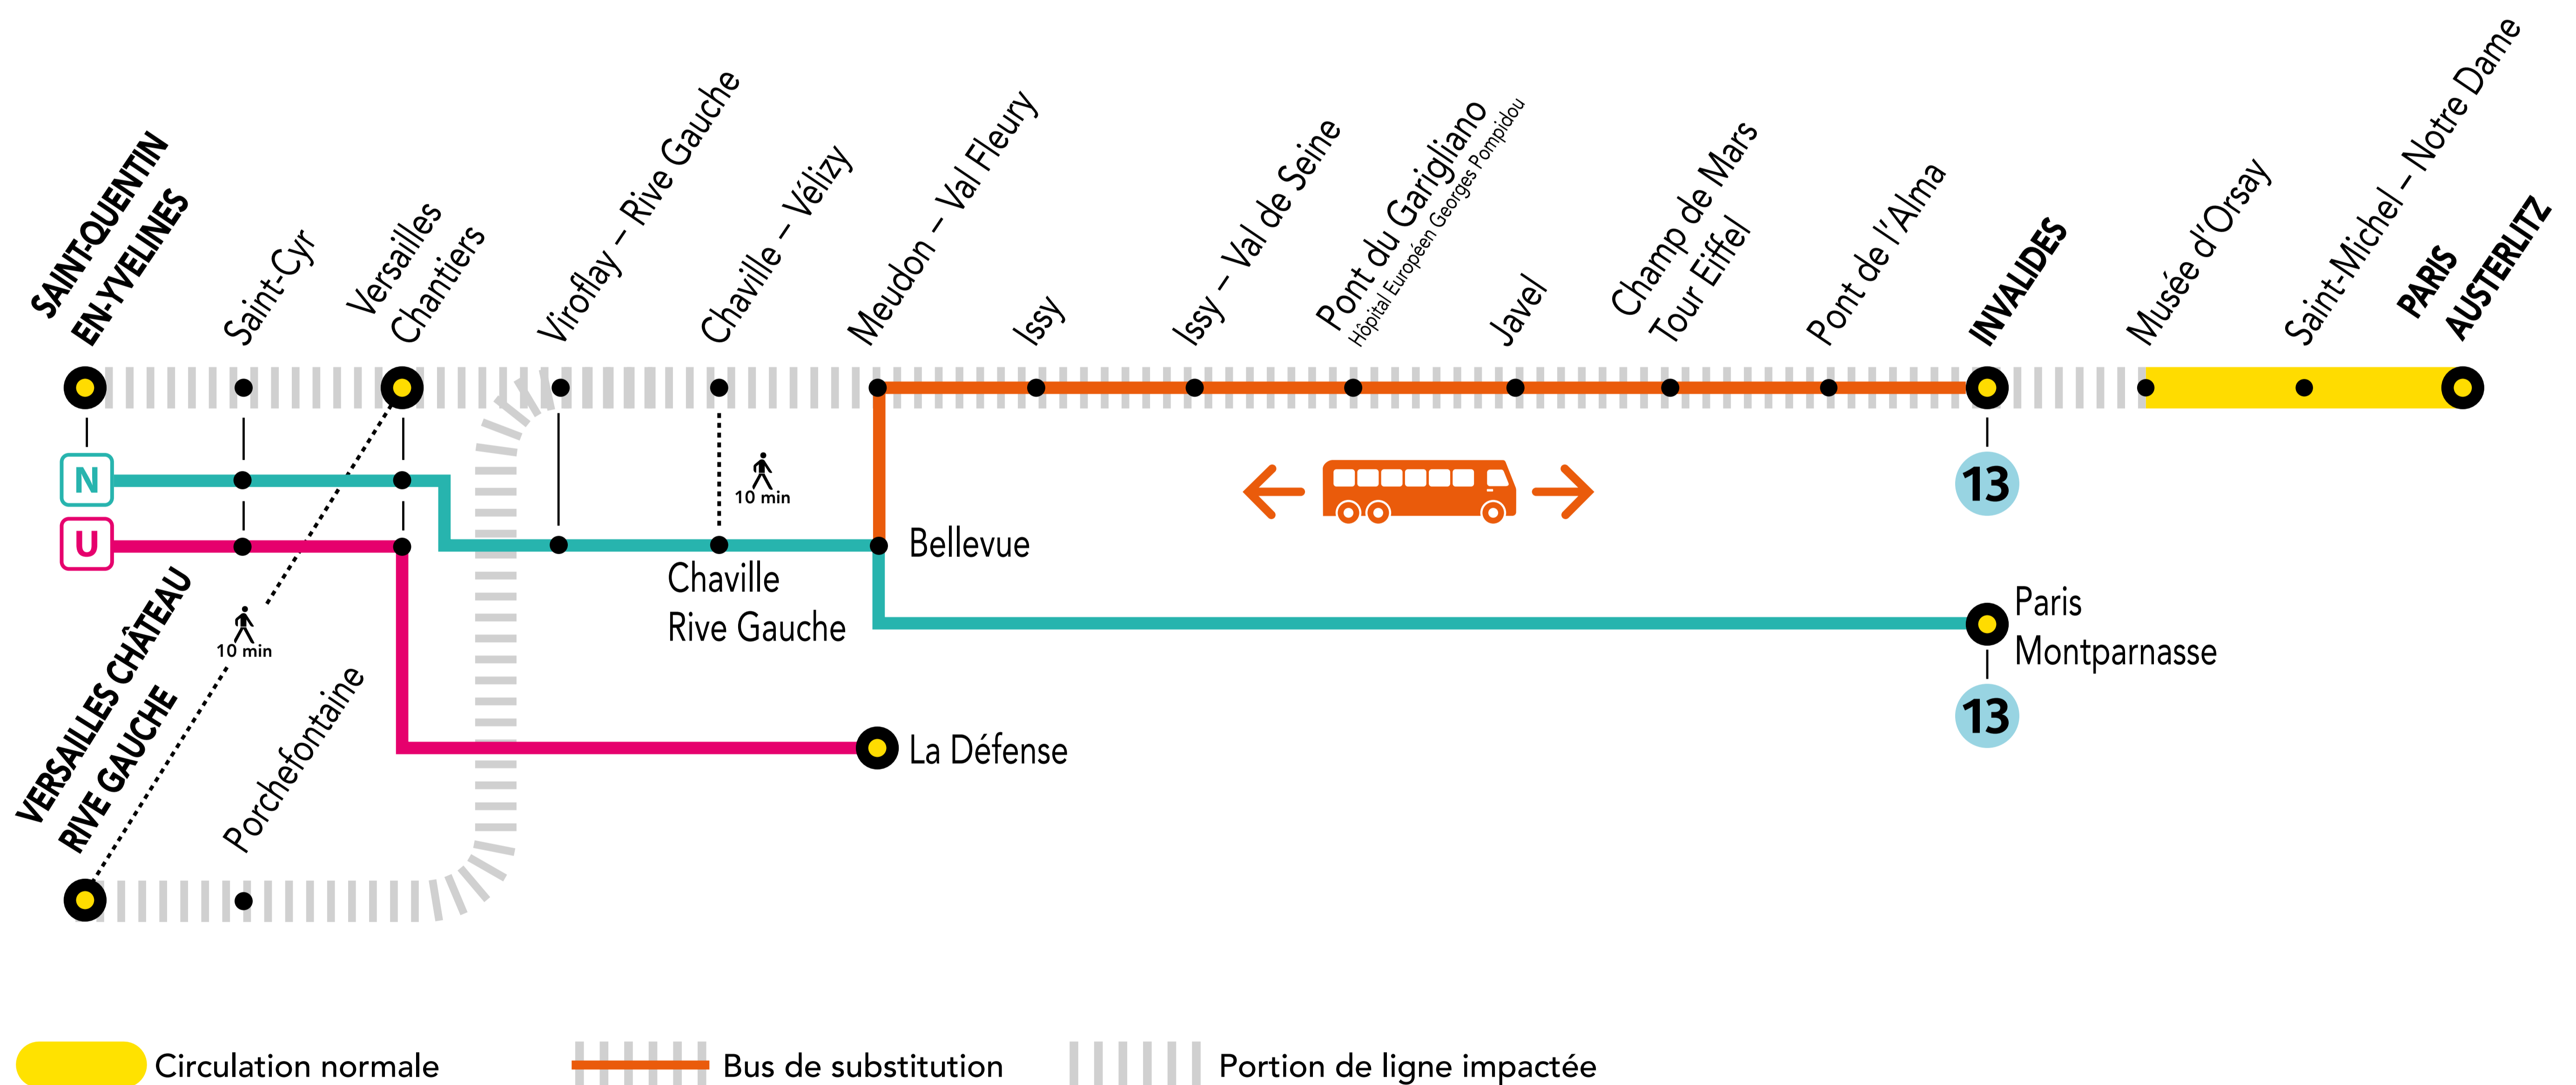

INFO TRAVAUX

AUCUN TRAIN ENTRE

SAINT-QUENTIN EN-YVELINES ET MUSÉE D'ORSAY VERSAILLES – CHÂTEAU RIVE GAUCHE ET INVALIDES

NOV. 18 et 19	NOV. 25 et 26	SAMEDI DIMANCHE	+ D'INFORMATION ↗ au guichet ↗ sur les applis SNCF et Ma Ligne C ↗ sur transilien.com ↗ sur malignec.transilien.com

BUS DE SUBSTITUTION / ALLONGEMENT DE TRAJET

SAINT-QUENTIN EN-YVELINES **N** BELLEVUE + INVALIDES + 35 MIN
VERSAILLES CHÂTEAU – RG 10 min VERSAILLES CHANTIERS **N** BELLEVUE + INVALIDES + 40 MIN

PARTENAIRES
PENDANT LES TRAVAUX, COVOITUREZ AVEC iDVROOM
TRANSILIEN VOUS OFFRE VOTRE TRAJET !
Retrouvez toutes les informations sur l'offre sur idvroom.com/offre-travaux-transilien

#LeReseauAvanceIDF