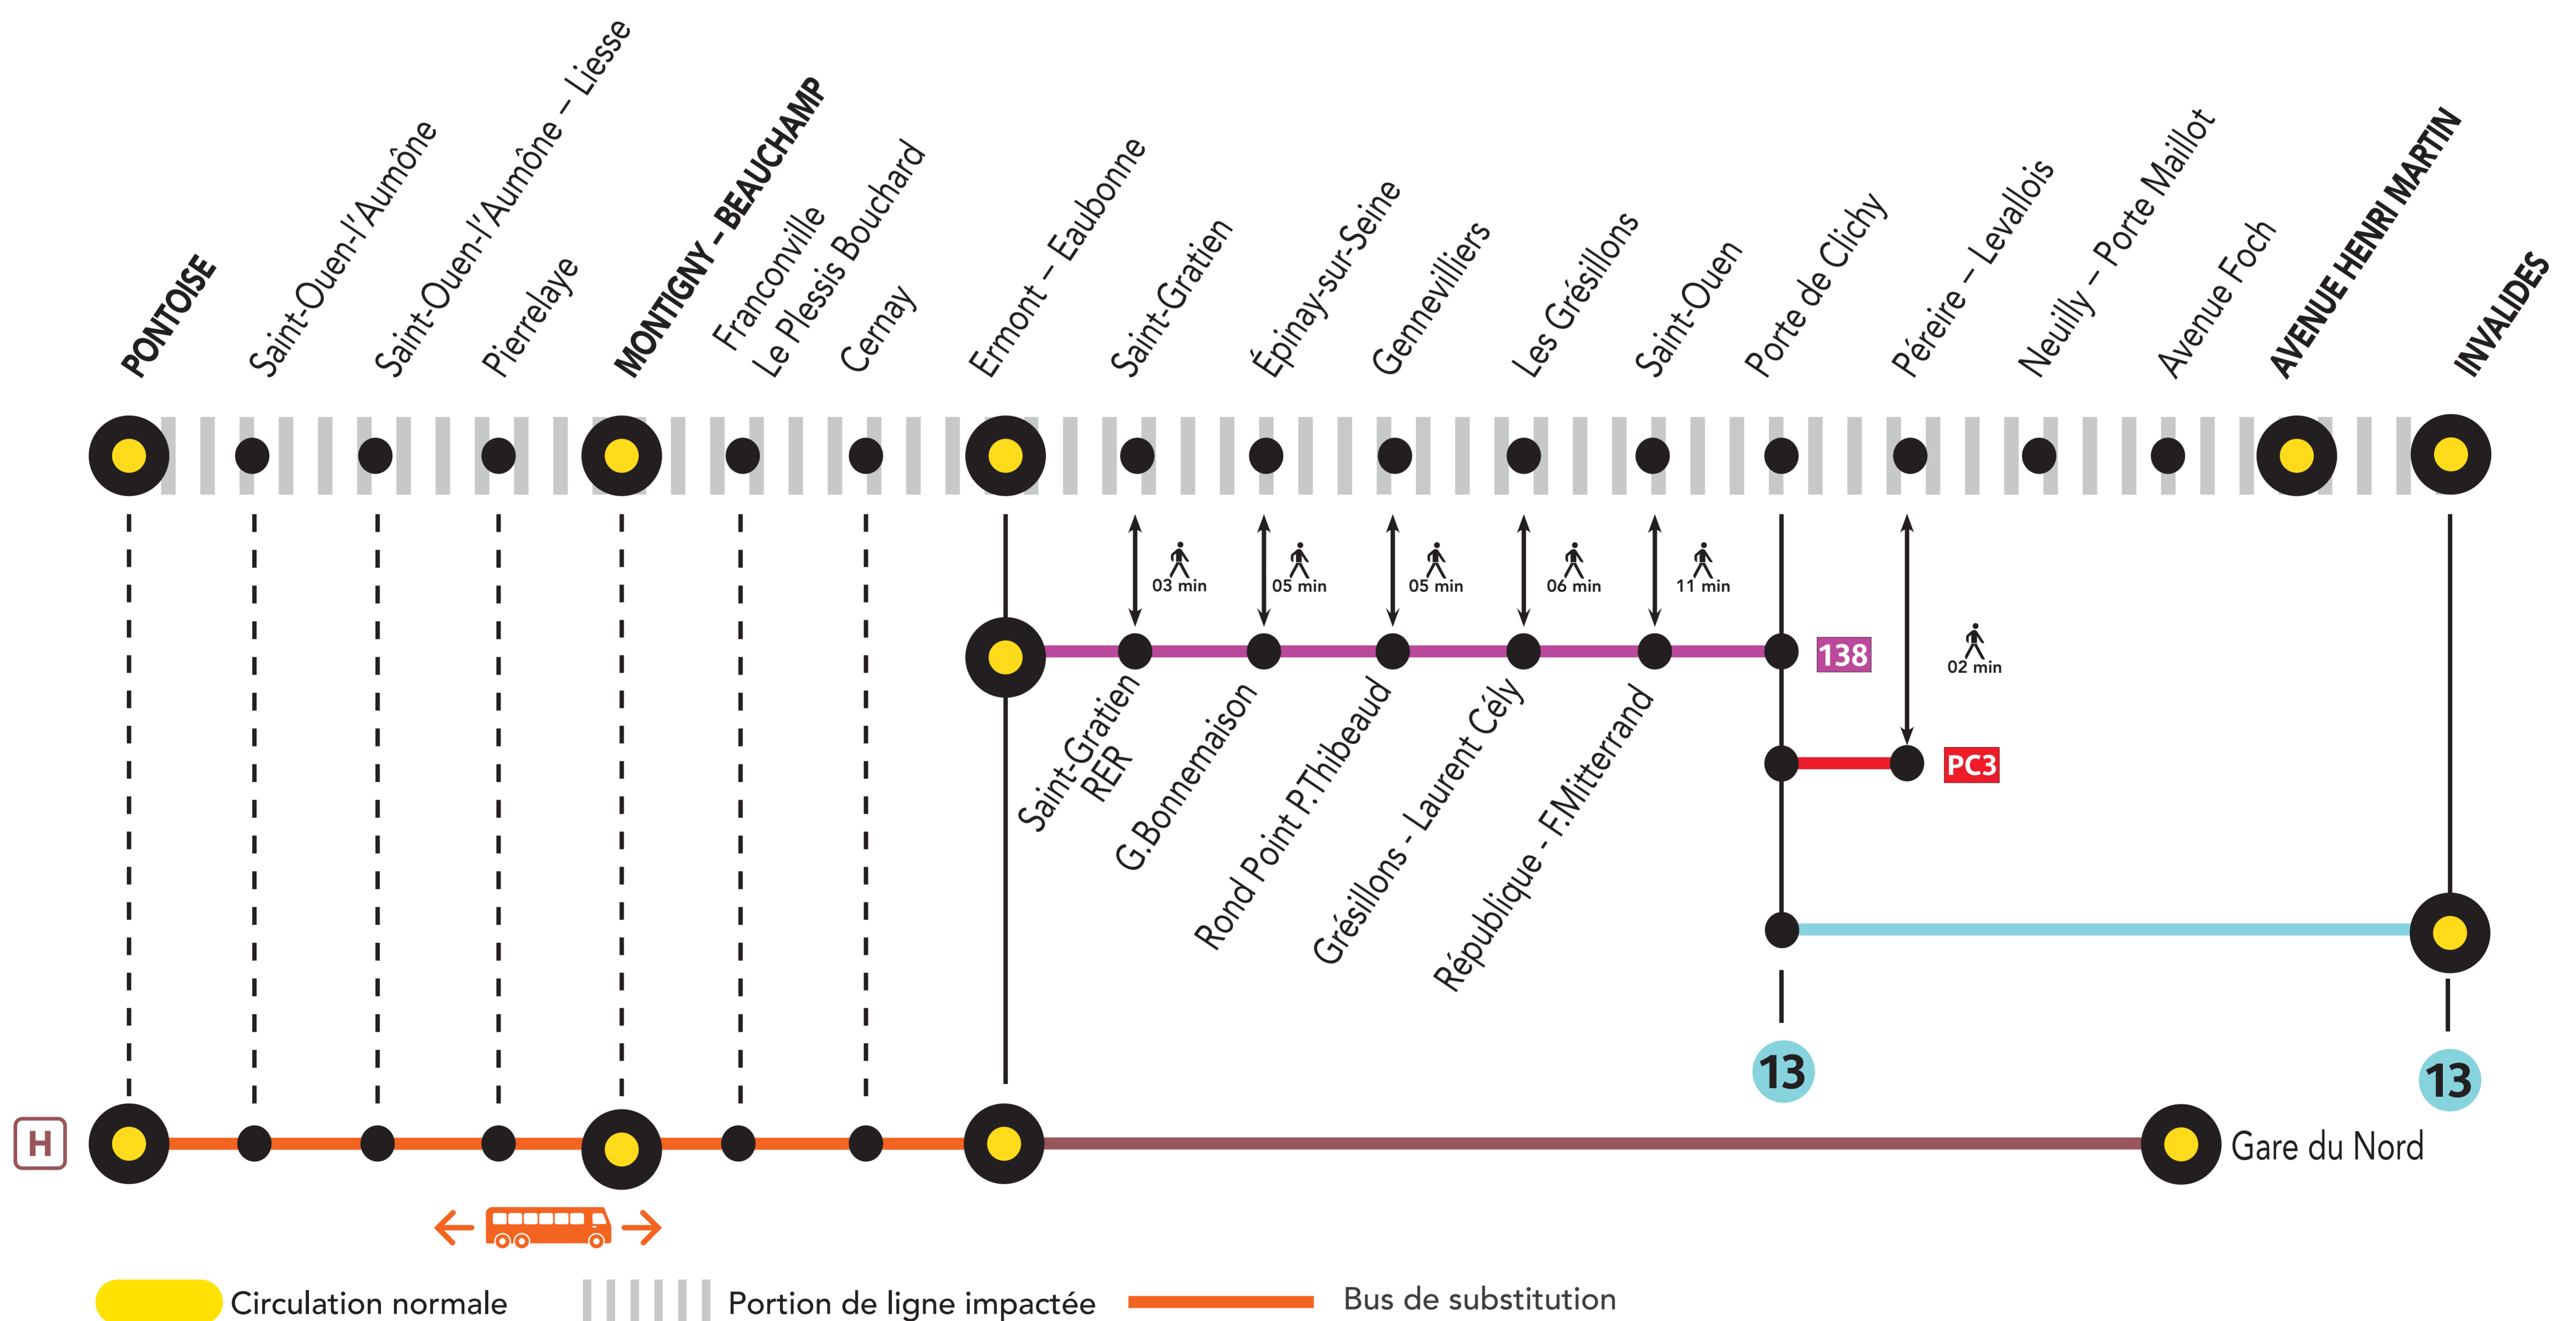

INFO TRAVAUX

AUCUN TRAIN À PARTIR DE 23H00 ENTRE AV HENRI MARTIN ET PONTOISE

JANV.

15
au 31

du LUNDI au
VENDREDI

+ D'INFORMATION

- ➔ au guichet
- ➔ sur les applis SNCF et Ma Ligne C
- ➔ sur transilien.com
- ➔ sur malignec.transilien.com

RENFORCEMENT BUS RATP / ALLONGEMENT DE TRAJET

- 🕒 PORTE DE CLICHY ← 138 → ERMONTEAUBONNE + 30 À 45 MIN
- 🕒 ERMONTEAUBONNE ← Bus → PONTOISE + 30 MIN

PARTENAIRES

PENDANT LES TRAVAUX, COVOITUREZ AVEC idvroom
TRANSILIEN VOUS OFFRE VOTRE TRAJET !

Retrouvez toutes les informations sur l'offre sur idvroom.com/offre-travaux-transilien

DERNIERS TRAINS À CIRCULER NORMALEMENT

GARES de départ par ordre alphabétique	DIRECTION	DERNIER TRAIN	TYPE DE TRAIN
Avenue Henri Martin	➔ Montigny-Beauchamp	22:55	GOTA
Montigny-Beauchamp	➔ Avenue Henri Martin	22:25	ROMI