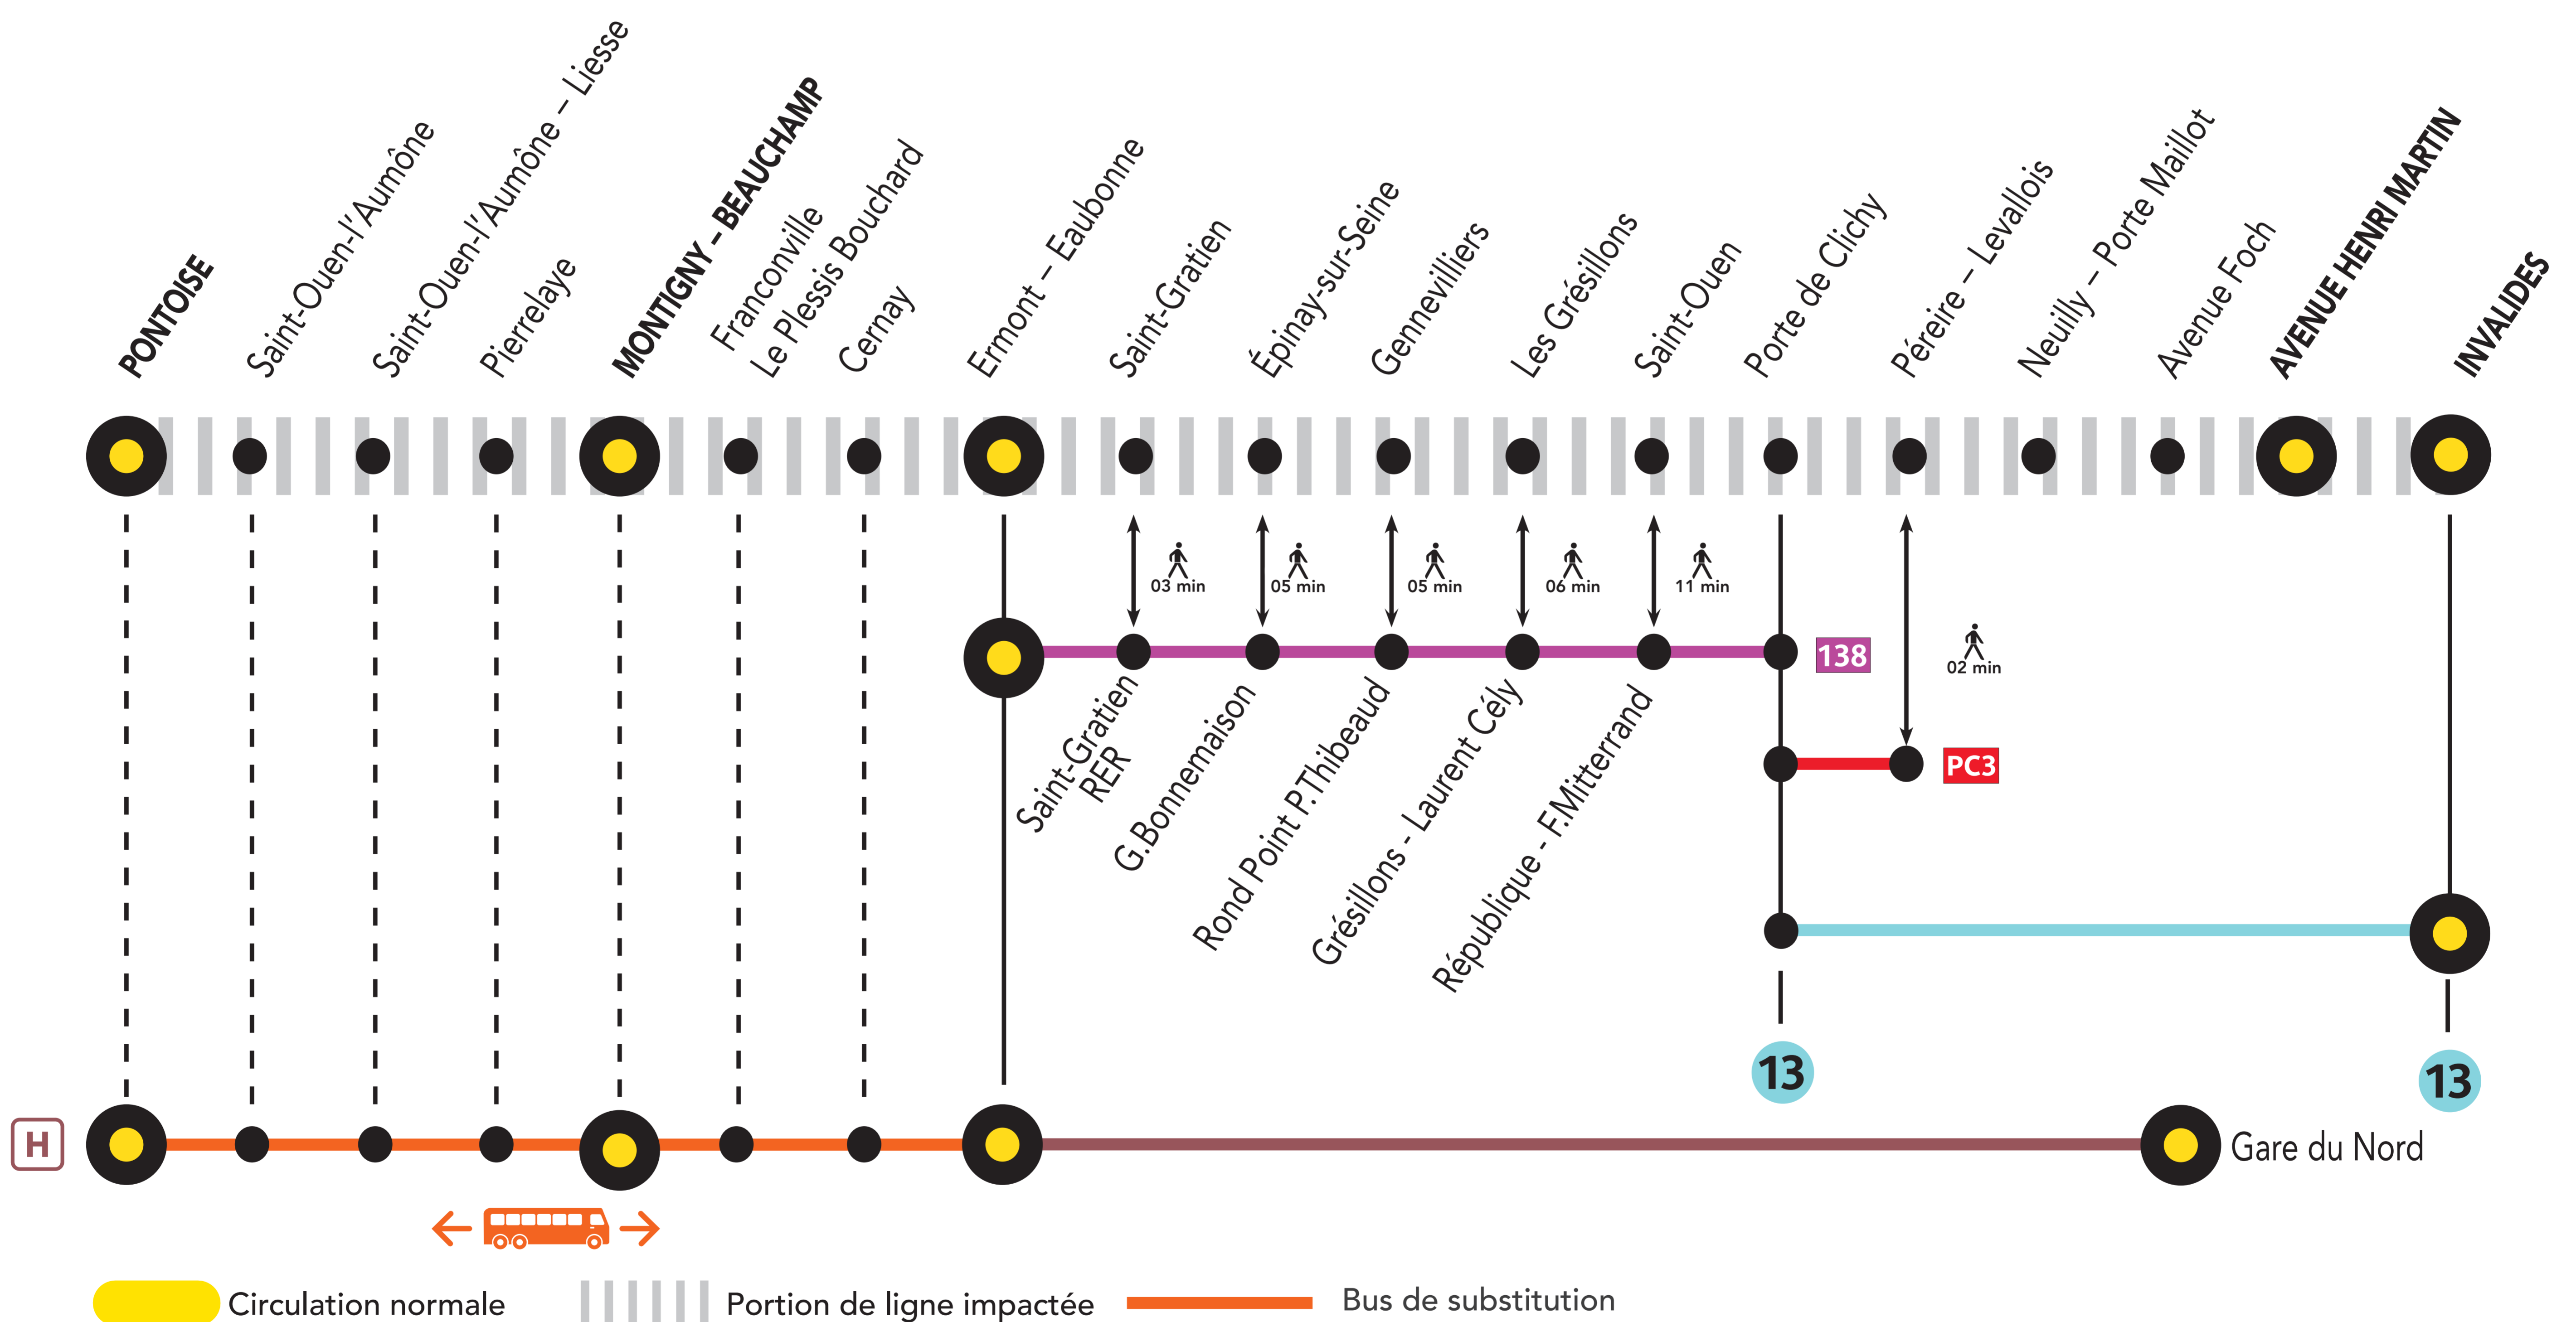

INFO TRAVAUX

AUCUN TRAIN À PARTIR DE 23H00 ENTRE PONTOISE ET AV HENRI MARTIN

JANV. 29 au 31	FÉV. 01 au 09	du LUNDI au VENDREDI	+ D'INFORMATION ↗ au guichet ↗ sur les applis SNCF et Ma Ligne C ↗ sur transilien.com ↗ sur malignec.transilien.com
---	--	---------------------------------------	--

RENFORCEMENT BUS RATP / ALLONGEMENT DE TRAJET

- 🕒 PORTE DE CLICHY ← 138 → ERMONTEAUBONNE + 30 À 45 MIN
- 🕒 ERMONTEAUBONNE ← Bus → PONTOISE + 30 MIN

id VROOM.COM PARTENAIRES

PENDANT LES TRAVAUX, COVOITUREZ AVEC idVROOM
 TRANSILIEN VOUS OFFRE VOTRE TRAJET !
 Retrouvez toutes les informations sur l'offre sur idvroom.com/offre-travaux-transilien

DERNIERS TRAINS À CIRCULER NORMALEMENT

GARES de départ par ordre alphabétique	EN DIRECTION DE	DERNIER TRAIN	TYPE DE TRAIN
Avenue Henri Martin	→ Montigny-Beauchamp	22:55	GOTA
Montigny-Beauchamp	→ Avenue Henri Martin	22:25	ROMI

#LeReseauAvanceIDF

S05 06 - AHM-PSE - 29 janvier au 09 février 2018