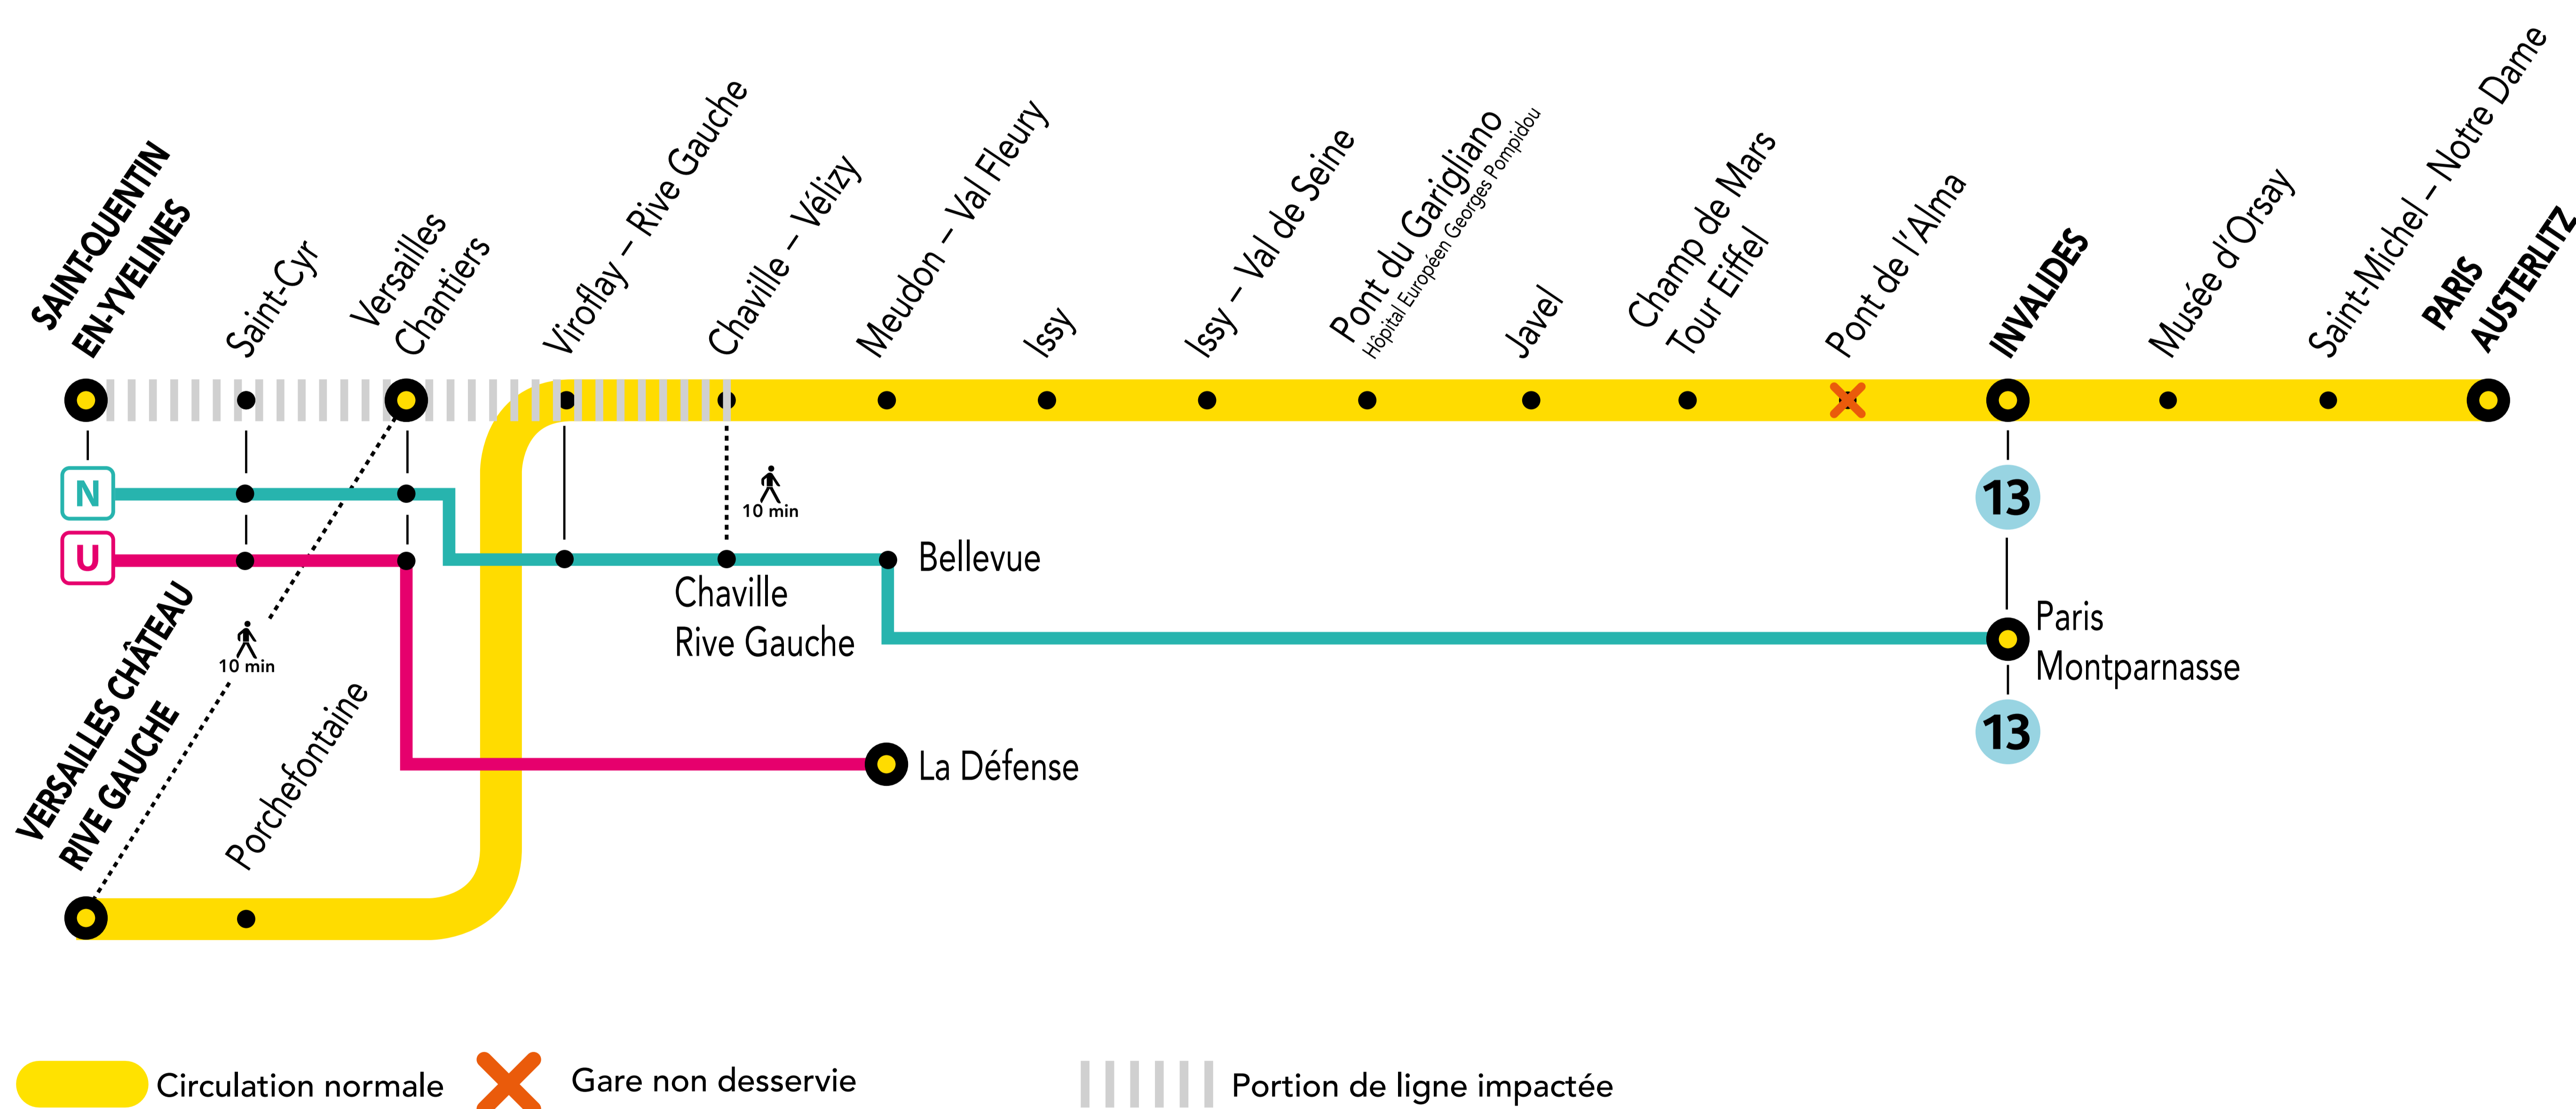

INFO TRAVAUX

AUCUN TRAIN ENTRE SAINT-QUENTIN EN-YVELINES ET VIROFLAY-RIVE GAUCHE

JANV.

20
et 21

SAMEDI
DIMANCHE

+ D'INFORMATION

- ➔ au guichet
- ➔ sur les applis SNCF et Ma Ligne C
- ➔ sur transilien.com
- ➔ sur malignec.transilien.com

ALLONGEMENT DE TRAJET

SAINT-QUENTIN EN-YVELINES N < > VIROFLAY - RIVE GAUCHE N + 15 MIN

PARTENAIRES

PENDANT LES TRAVAUX, COVOITUREZ AVEC idvroom
TRANSILIEN VOUS OFFRE VOTRE TRAJET !

Retrouvez toutes les informations sur l'offre sur idvroom.com/offre-travaux-transilien