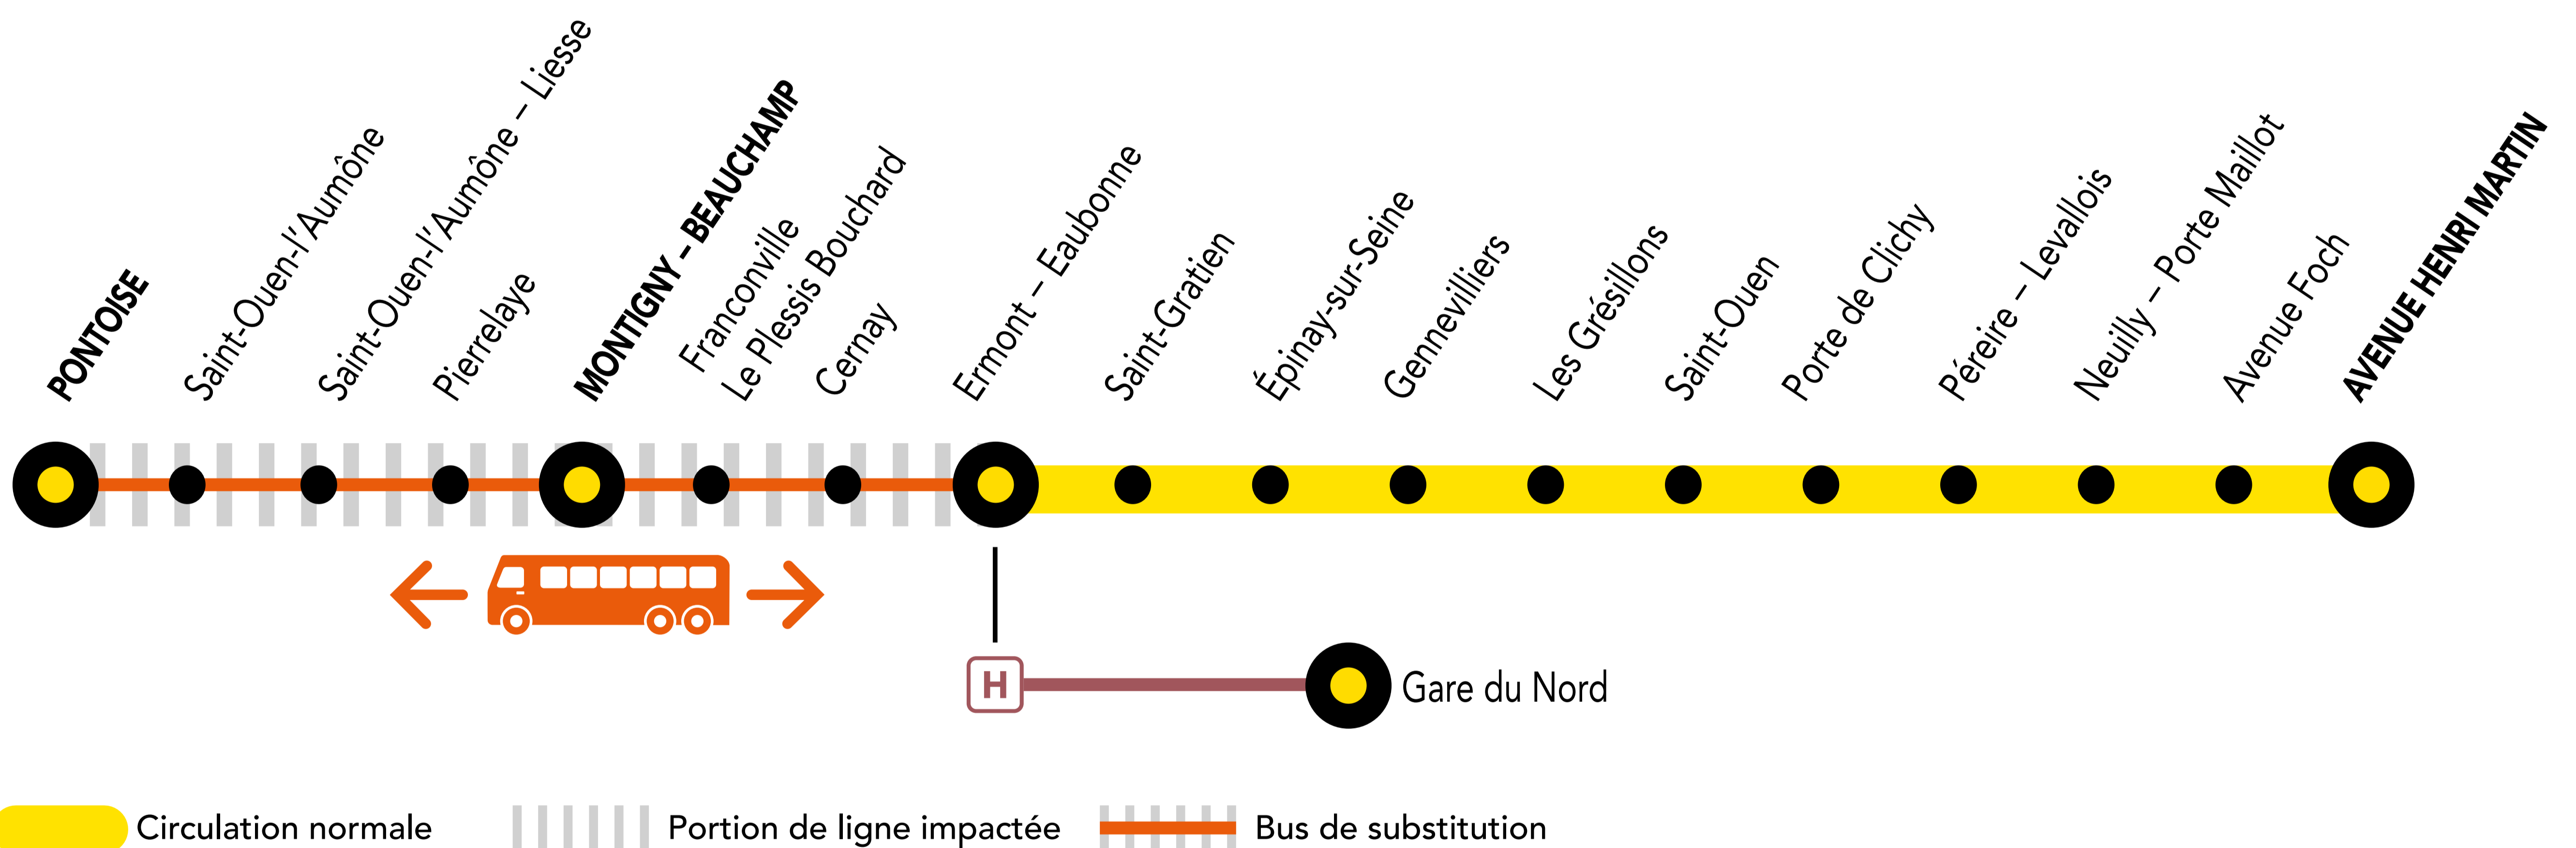

INFO TRAVAUX

AUCUN TRAIN ENTRE ERMONT-EAUBONNE ET PONTOISE

JANV. 13 et 14	JANV. 27 et 28	SAMEDI DIMANCHE	+ D'INFORMATION ➤ au guichet ➤ sur les applis SNCF et Ma Ligne C ➤ sur transilien.com ➤ sur malignec.transilien.com
---	---	----------------------------------	--

BUS DE SUBSTITUTION / ALLONGEMENT DE TRAJET

ERMONT-EAUBONNE ← → **PONTOISE + 30 MIN**

idVROOM.COM

PARTENAIRES

PENDANT LES TRAVAUX, COVOITUREZ AVEC idVROOM
TRANSILIEN VOUS OFFRE VOTRE TRAJET !

Retrouvez toutes les informations sur l'offre sur idvroom.com/offre-travaux-transilien

S02-S04-WE -ERT-MBP-14 et 15 / 27 et 28 Janvier 2018