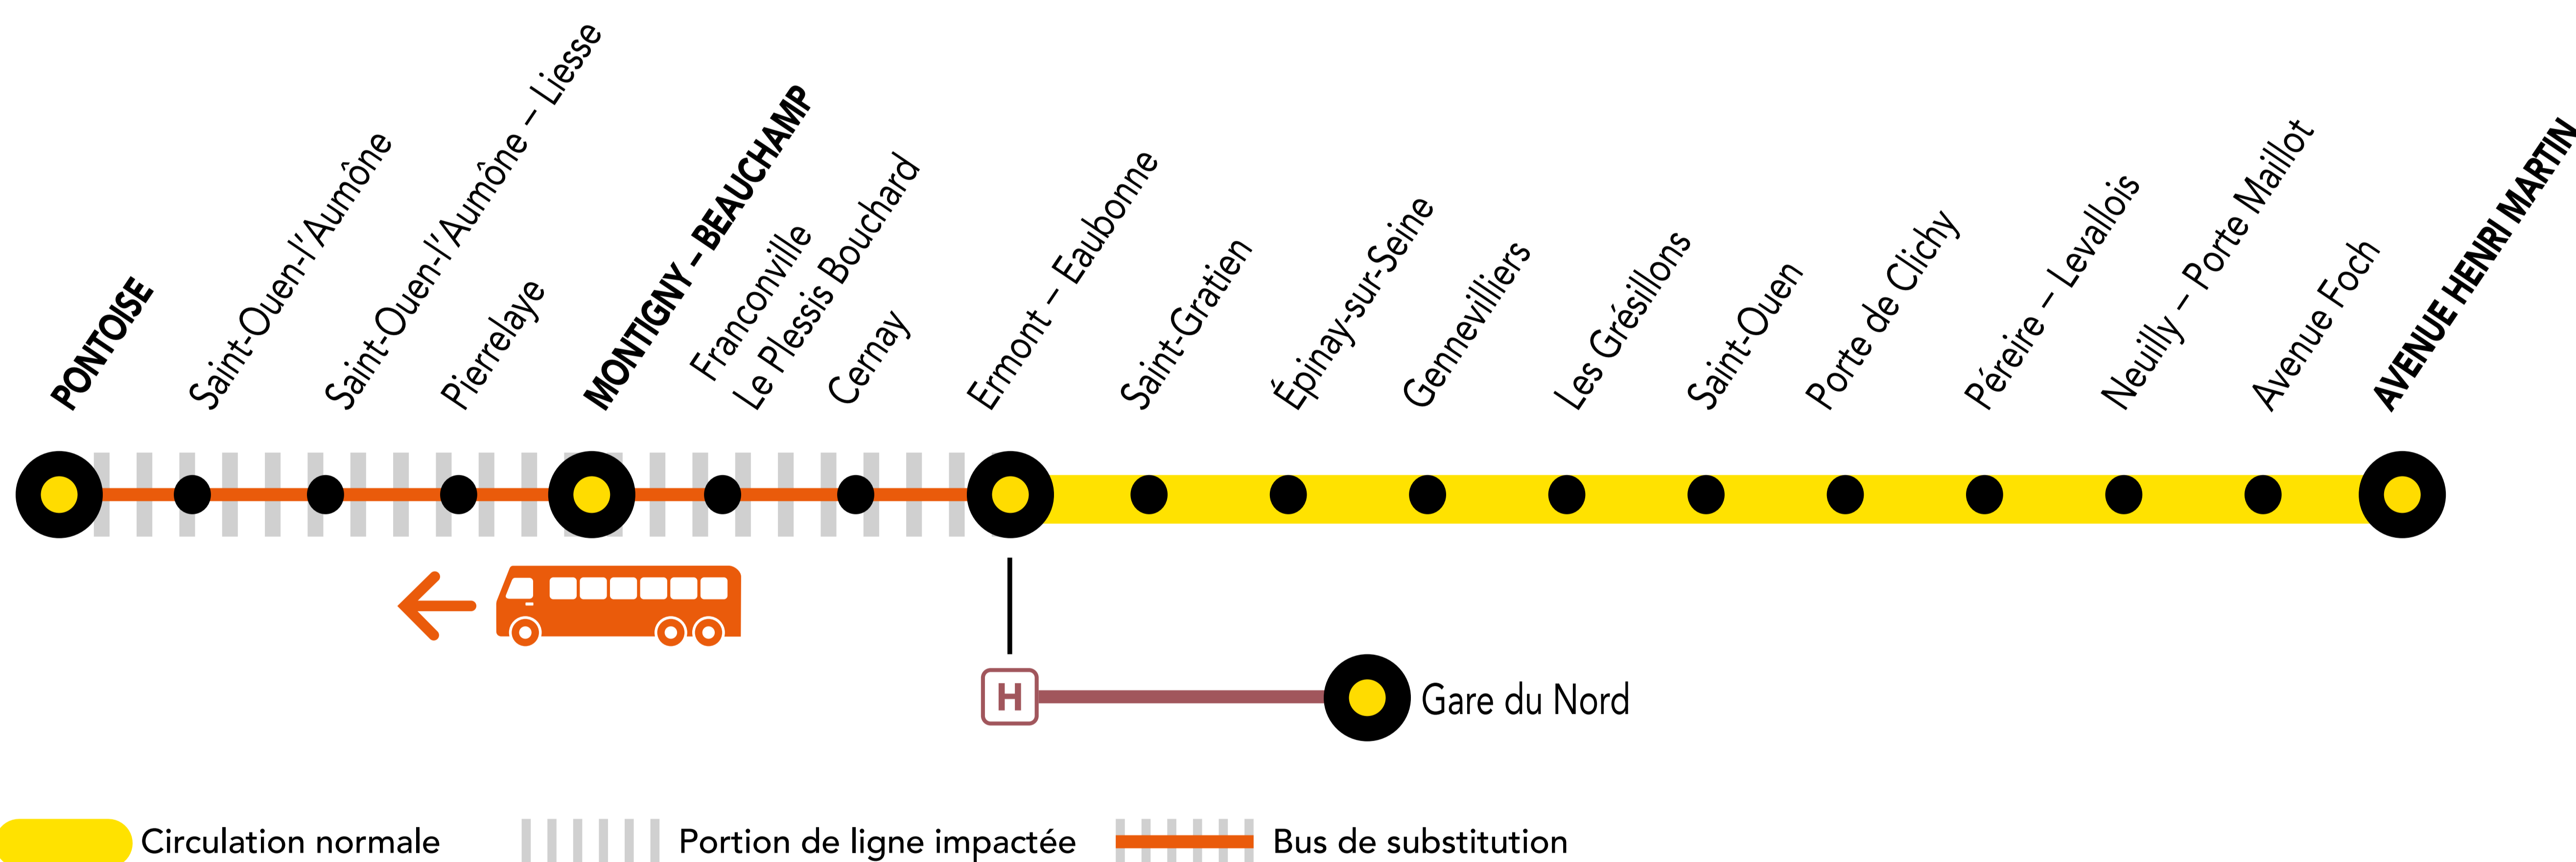

AUCUN TRAIN À PARTIR DE 23H30 ENTRE ERMONT-EAUBONNE ET PONTOISE

JANV.

**01
au 12**

**Du lundi au
Vendredi**

+ D'INFORMATION

- au guichet
- sur les applis SNCF et Ma Ligne C
- sur transilien.com
- sur malignec.transilien.com

BUS DE SUBSTITUTION / ALLONGEMENT DE TRAJET

ERMONT-EAUBONNE

➔ PONTOISE + 30 MIN

idVROOM.COM

PARTENAIRES

PENDANT LES TRAVAUX, COVOITUREZ AVEC idVROOM
TRANSILIEN VOUS OFFRE VOTRE TRAJET !

Retrouvez toutes les informations sur l'offre sur idvroom.com/offre-travaux-transilien

DERNIERS TRAINS À CIRCULER NORMALEMENT

GARES de départ

par ordre alphabétique

EN DIRECTION DE

DERNIER
TRAIN

TYPE
DE TRAIN

Ermont-Eaubonne

➔ Pontoise

23:25

GOTA

Saint-Gratien

➔ Pontoise

23:20

GOTA