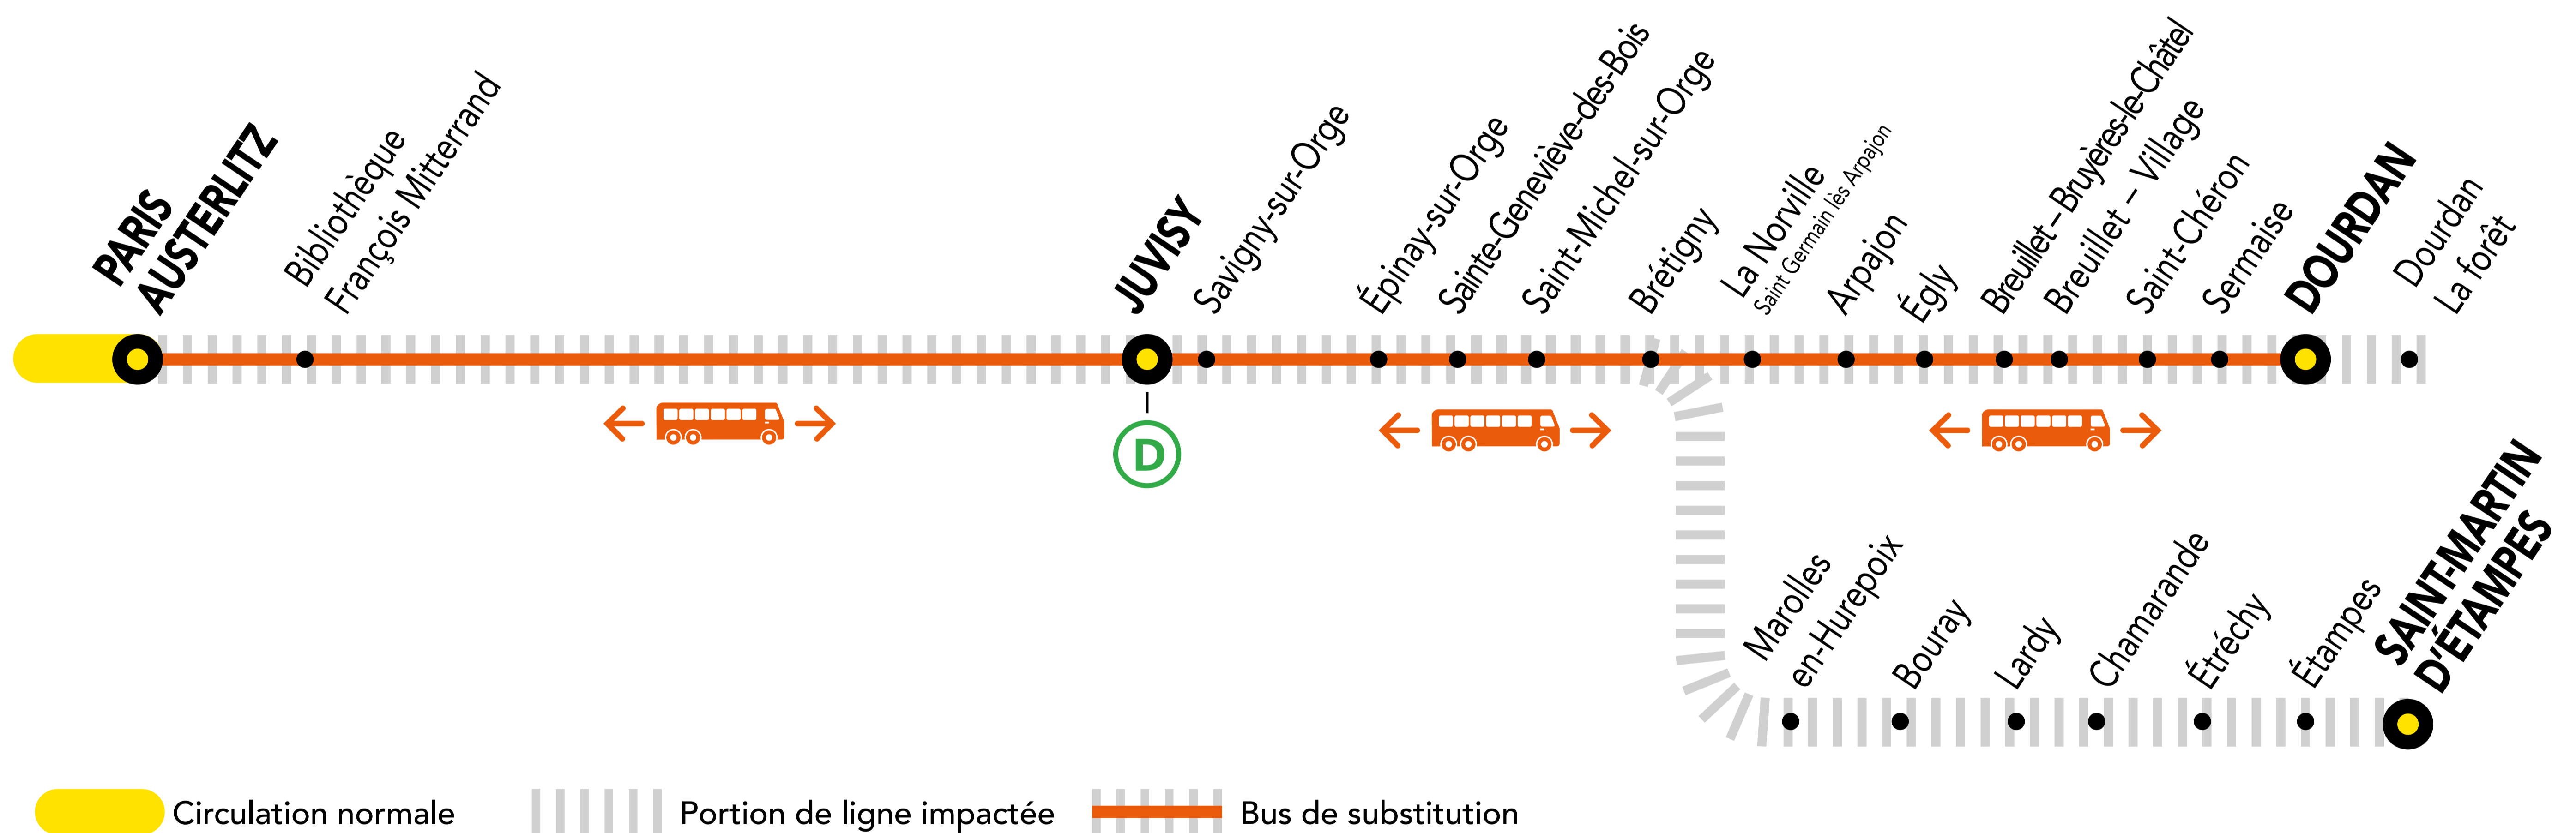

INFO TRAVAUX

AUCUN TRAIN À PARTIR DE 22H00 ENTRE BRÉTIGNY ET DOURDAN

AUCUN TRAIN À PARTIR DE 23H00 ENTRE PARIS-AUSTERLITZ ET DOURDAN

JANV.	FÉV.		+ D'INFORMATION
21 et 28	04	DIMANCHE	
			↗ au guichet ↗ sur les applis SNCF et Ma Ligne C ↗ sur transilien.com ↗ sur malignec.transilien.com

BUS DE SUBSTITUTION / ALLONGEMENT DE TRAJET

BRÉTIGNY ← → DOURDAN + 35 MIN
 PARIS - AUSTERLITZ ← → DOURDAN + 1h30 MIN

PARTENAIRES

PENDANT LES TRAVAUX, COVOITUREZ AVEC idVROOM
TRANSILIEN VOUS OFFRE VOTRE TRAJET !

Retrouvez toutes les informations sur l'offre sur idvroom.com/offre-travaux-transilien

DERNIERS TRAINS À CIRCULER NORMALEMENT

Gares de départ par ordre alphabétique	EN DIRECTION DE	DERNIER TRAIN	TYPE DE TRAIN
Brétigny	→ Dourdan	21:50	DEBA
	→ Paris - Austerlitz	22:11	SARA
Dourdan	→ Saint-Martin d'Étampes	23:20	ELBA
	→ Paris - Austerlitz	21:08	LARA
Juvisy	→ Dourdan	21:31	DEBA
	→ Paris - Austerlitz	23:31	ZICK
Paris - Austerlitz	→ Saint-Martin d'Étampes	23:01	ELBA
	→ Dourdan	21:17	DEBA
Saint-Martin d'Étampes	→ Saint-Martin d'Étampes	22:47	ELBA
	→ Brétigny	22:47	ELBA
	→ Juvisy	00:37	JILL
Saint-Martin d'Étampes	→ Paris - Austerlitz	21:41	SARA