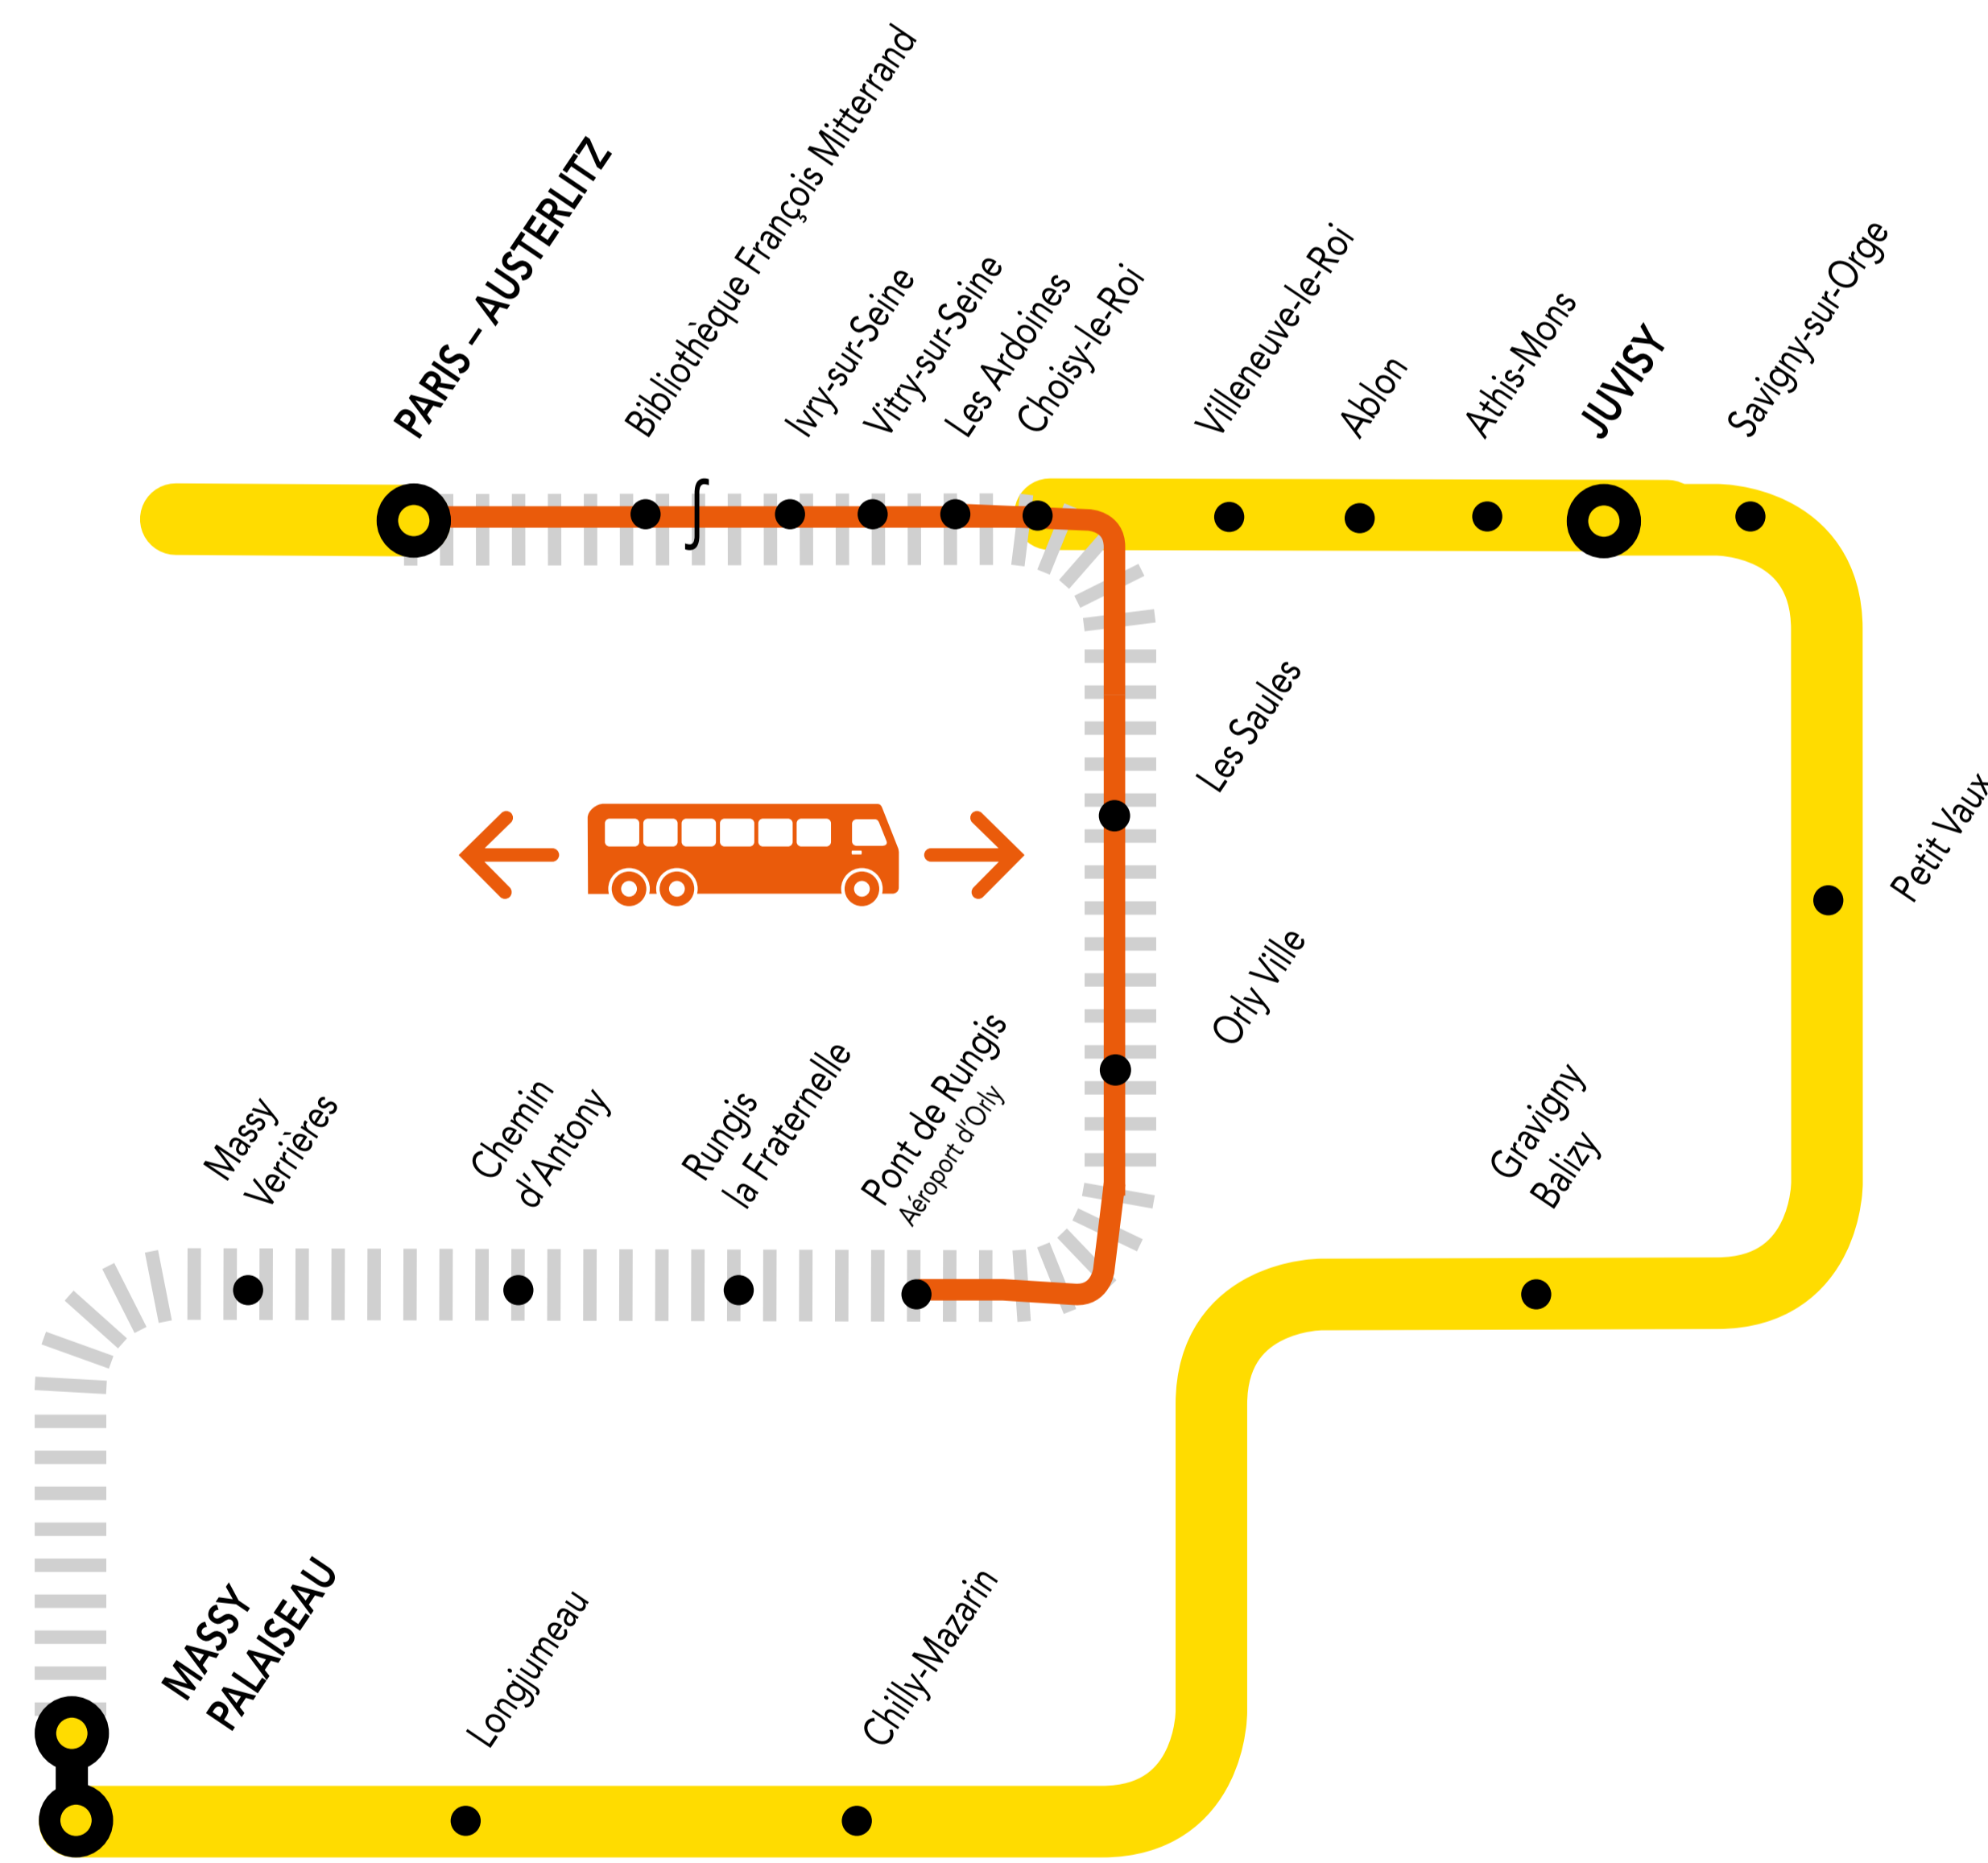

INFO TRAVAUX

LES TRAINS GOTA SONT DIRECTS À PARTIR DE 21H15
ENTRE CHOISY LE ROI ET BIBLIOTHÈQUE F. MITTERRAND
PUIS AUCUN TRAIN À PARTIR DE 22H30
ENTRE PARIS-AUSTERLITZ ET PONT DE RUNGIS

FÉV.

05 au

09

Du Lundi au

Vendredi

+ D'INFORMATION

➔ au guichet   ➔ sur les applis SNCF et Ma Ligne C

➔ sur transilien.com   ➔ sur malignec.transilien.com

Circulation normale   Portion de ligne impactée   Bus de substitution

BUS DE SUBSTITUTION / ALLONGEMENT DE TRAJET

- CHOISY LE ROI   ➔ PARIS-AUSTERLITZ + 22 MIN
- PARIS-AUSTERLITZ   ➔ PONT DE RUNGIS + 35 MIN

IDVROOM.COM

PARTENAIRES

PENDANT LES TRAVAUX, COVOITUREZ AVEC IDVROOM
TRANSILIEN VOUS OFFRE VOTRE TRAJET !

Retrouvez toutes les informations sur l'offre sur idvroom.com/offre-travaux-transilien

DERNIERS TRAINS À CIRCULER NORMALEMENT

Gares de départ par ordre alphabétique	EN DIRECTION DE	DERNIER TRAIN	TYPE DE TRAIN
Les Ardoines	➔ Paris-Austerlitz	21:06	GOTA
Orly-Ville	➔ Paris-Austerlitz	22:11	GOTA
Pont de Rungis	➔ Paris-Austerlitz	22:08	GOTA

Gares de départ par ordre alphabétique	EN DIRECTION DE	DERNIER TRAIN	TYPE DE TRAIN
Paris-Austerlitz	➔ Orly-Ville	22:27	ROMI
Paris-Austerlitz	➔ Pont de Rungis	22:27	ROMI