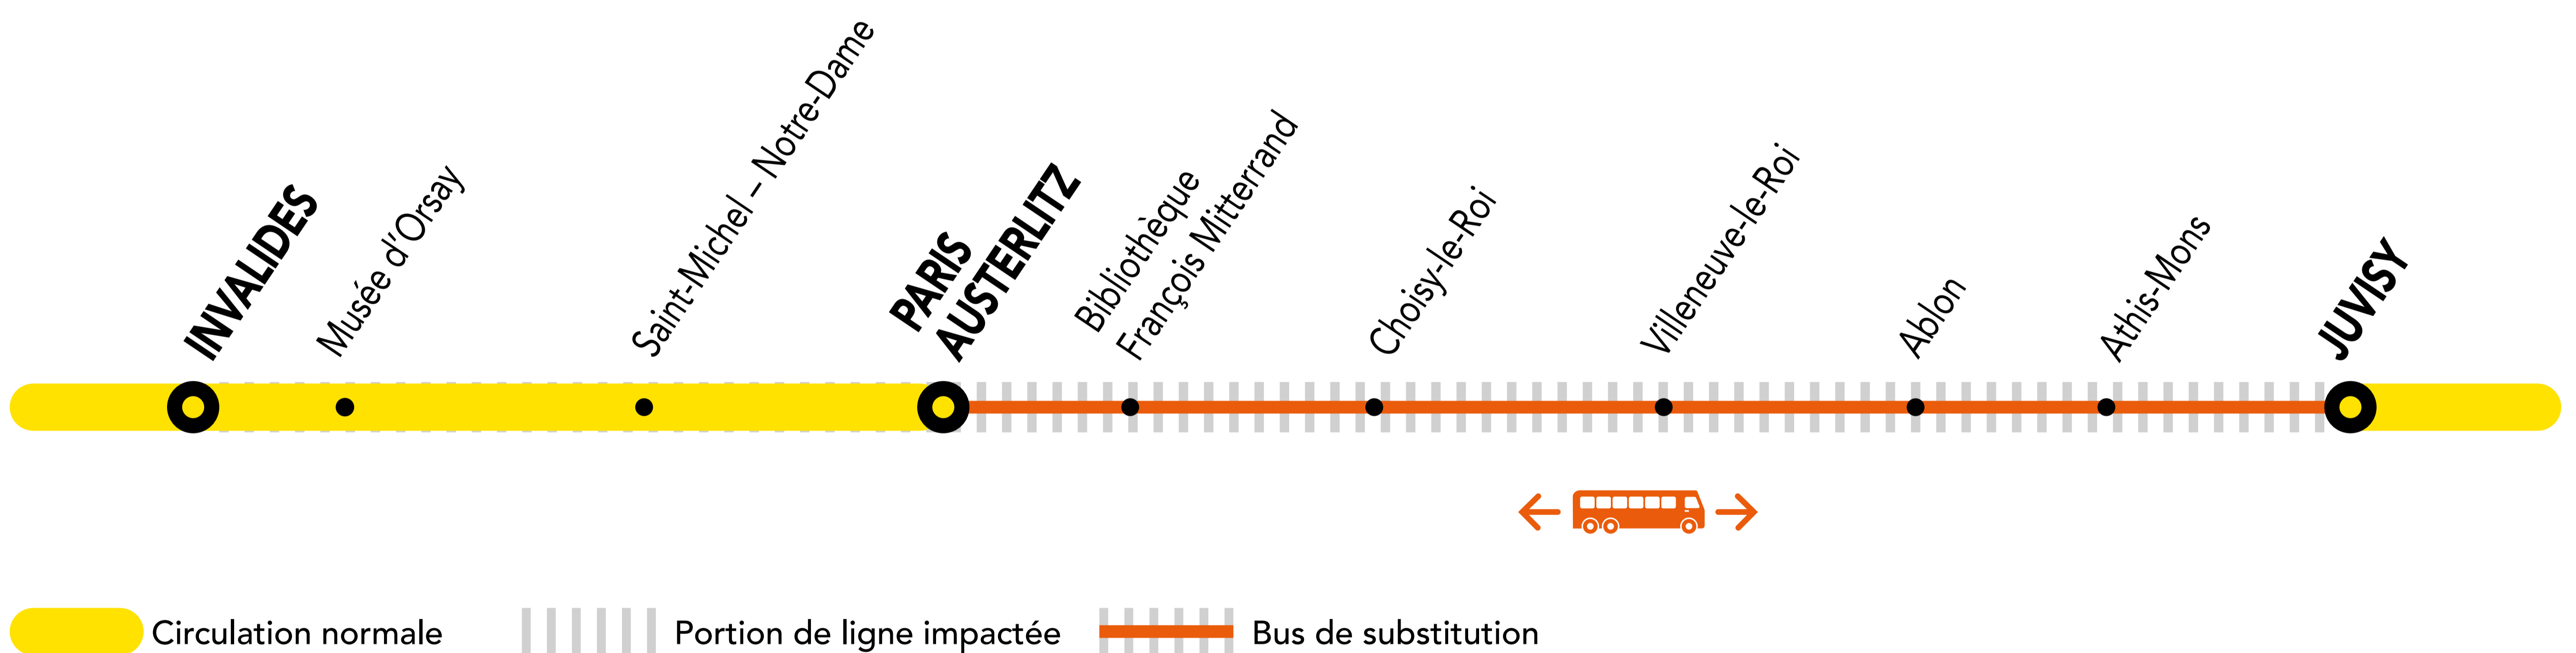

INFO TRAVAUX

AUCUN TRAIN OMNIBUS À PARTIR DE 23H00 ENTRE PARIS-AUSTERLITZ ET JUVISY

FEV.

Du 05
au 16

Du LUNDI
au VENDREDI

+ D'INFORMATION

➔ au guichet

➔ sur les applis SNCF et Ma Ligne C

➔ sur transilien.com

➔ sur malignec.transilien.com

BUS DE SUBSTITUTION / ALLONGEMENT DE TRAJET

🕒 PARIS-AUSTERLITZ ← → JUVISY + 30 MIN

iD VROOM.COM

PARTENAIRES

PENDANT LES TRAVAUX, COVOITUREZ AVEC iD VROOM
TRANSILIEN VOUS OFFRE VOTRE TRAJET !

Retrouvez toutes les informations sur l'offre sur idvroom.com/offre-travaux-transilien

DERNIERS TRAINS À CIRCULER NORMALEMENT

Gares de départ par ordre alphabétique	ENDIRECTION DE	DERNIER TRAIN	TYPE DE TRAIN
Athis-Mons	→ Paris – Austerlitz	22:34	VICK
Choisy le Roi	→ Paris – Austerlitz	22:44	VICK
Juvisy	→ Paris – Austerlitz	22:57	LARA
Paris – Austerlitz	→ Athis-Mons	22:37	CIME
	→ Choisy le Roi	22:37	CIME
	→ Juvisy	23:47	DEBA
	→ Villeneuve le Roi	22:37	CIME
Villeneuve le Roi	→ Paris – Austerlitz	22:40	VICK