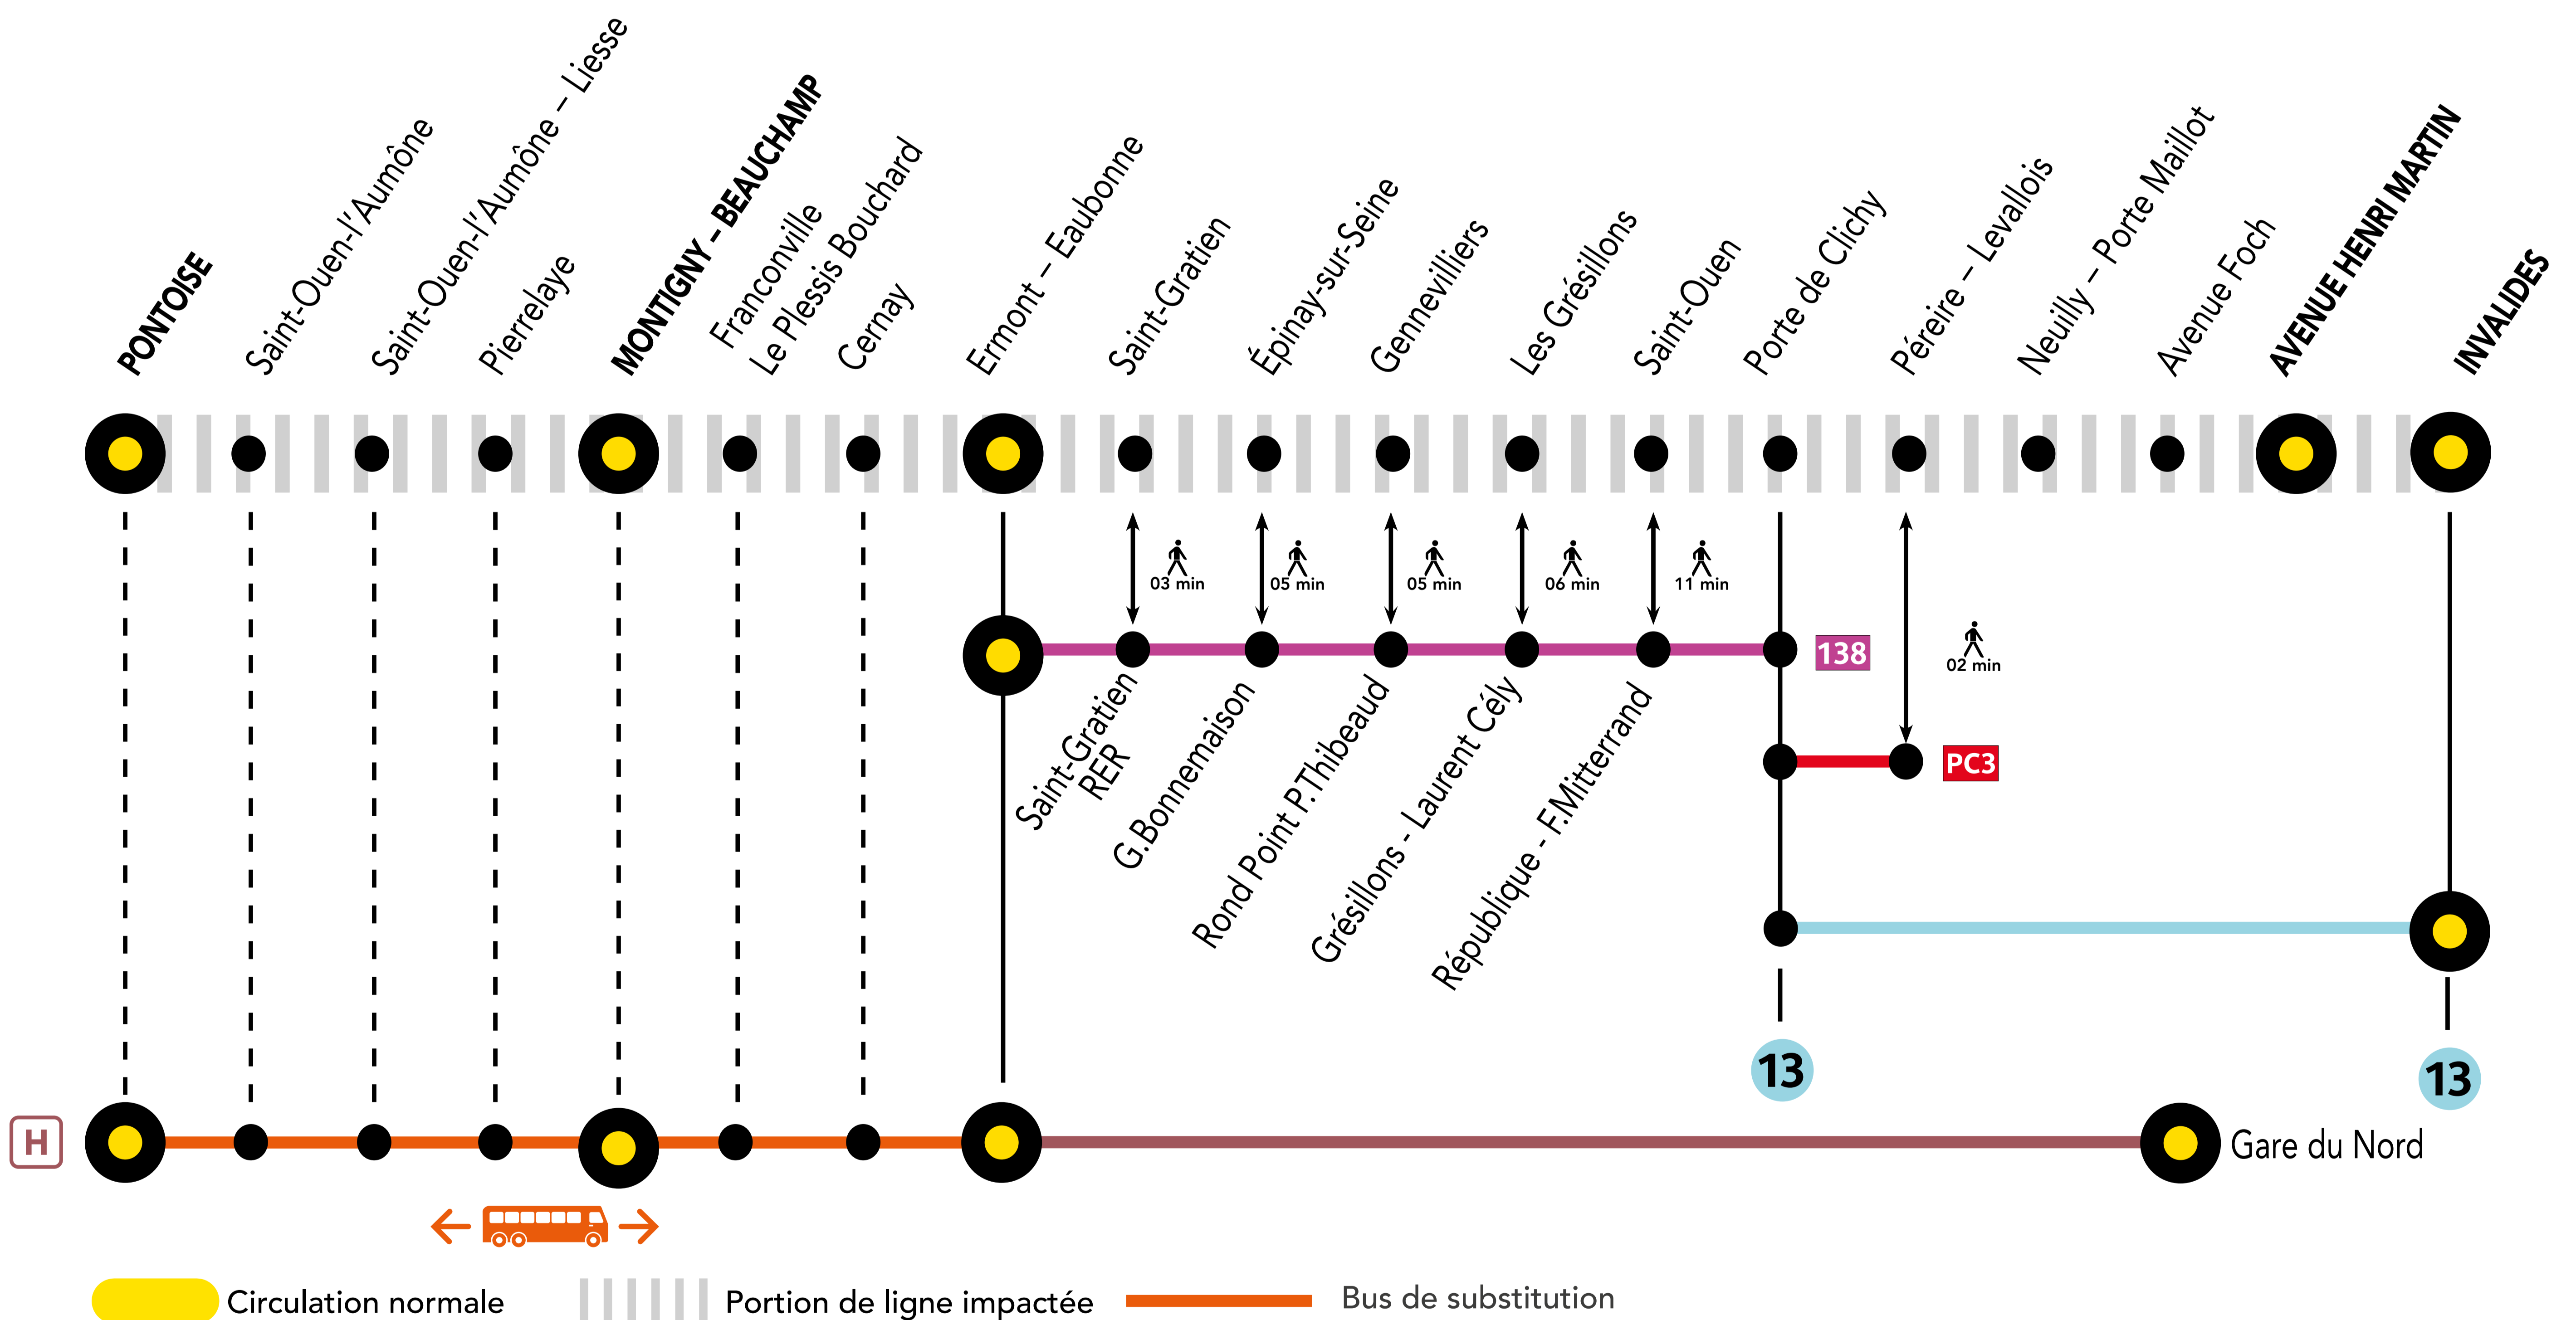

## AUCUN TRAIN À PARTIR DE 23H00 ENTRE AV HENRI MARTIN ET PONTOISE

AVRIL.

02  
au 30

du LUNDI au  
VENDREDI

### + D'INFORMATION

➔ au guichet

➔ sur les applis SNCF et Ma Ligne C

➔ sur [transilien.com](http://transilien.com)

➔ sur [malignec.transilien.com](http://malignec.transilien.com)

#### RENFORCEMENT BUS RATP / ALLONGEMENT DE TRAJET

🕒 PORTE DE CLICHY ← 138 → ERMONTEAUBONNE + 30 À 45 MIN

🕒 ERMONTEAUBONNE ← Bus → PONTOISE + 30 MIN

**idVROOM.COM** **SNCF**

PARTENAIRES

PENDANT LES TRAVAUX, COVOITUREZ AVEC idVROOM  
TRANSILIEN VOUS OFFRE VOTRE TRAJET !

#### DERNIERS TRAINS À CIRCULER NORMALEMENT

GARES de départ  
par ordre alphabétique

DIRECTION

DERNIER  
TRAIN

TYPE  
DE TRAIN

Avenue Henri Martin	➔ Montigny-Beauchamp	22:55	GOTA
Montigny-Beauchamp	➔ Avenue Henri Martin	22:25	ROMI