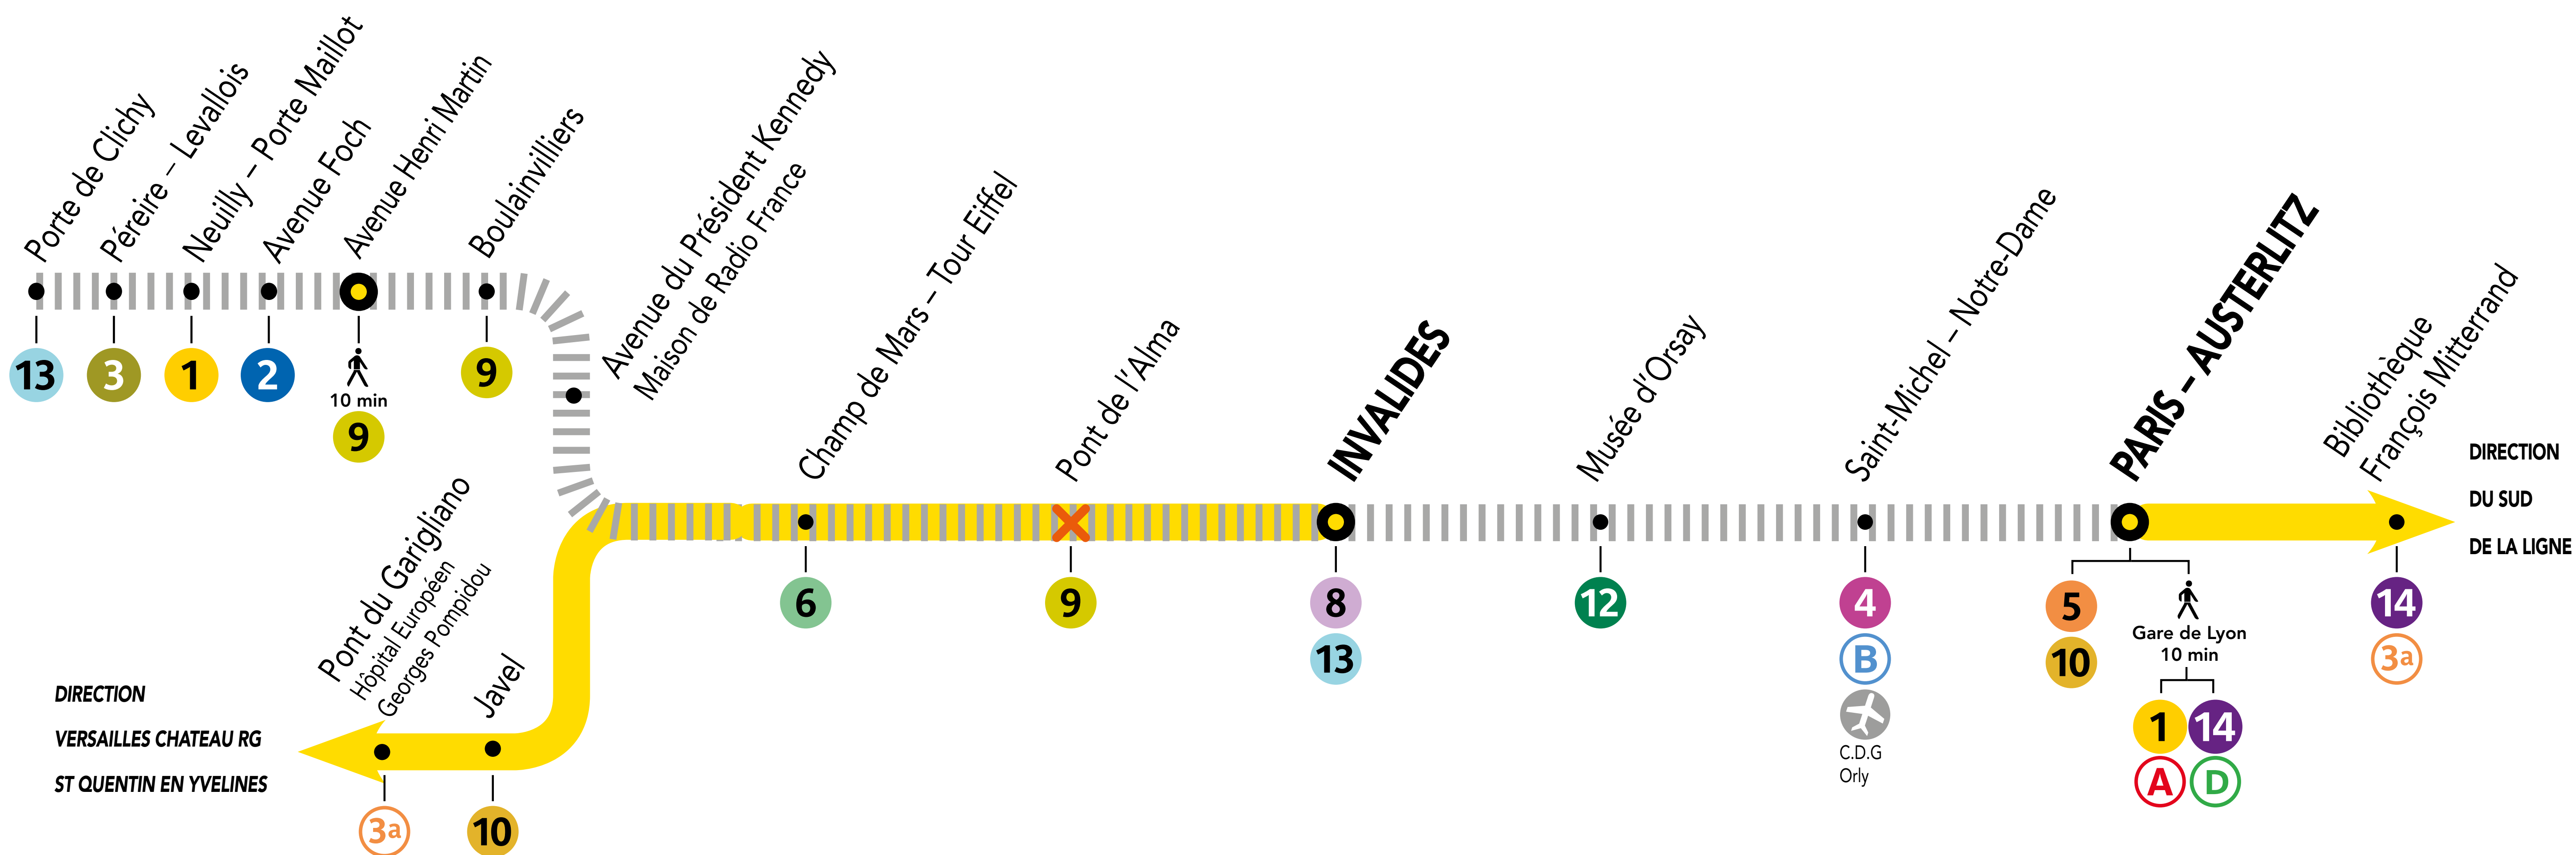

## AUCUN TRAIN

### ENTRE INVALIDES ET PARIS-AUSTERLITZ ENTRE PONTOISE ET PARIS-AUSTERLITZ

AVRIL.

**07  
et 08**

AVRIL.

**14  
et 15**

AVRIL.

**21  
et 22**

**SAMEDI  
DIMANCHE**

+ D'INFORMATION

➔ au guichet

➔ sur les applis SNCF et Ma Ligne C

➔ sur transilien.com

➔ sur malignec.transilien.com

Circulation normale    Portion de ligne impactée    Gare non desservie

#### RENFORCEMENT BUS RATP / ALLONGEMENT DE TRAJET

- REPORT DANS LES BUS ET MÉTRO DANS PARIS
- PORTE DE CLICHY ← **138** → ERMONTEAUBONNE + 30 À 45 MIN
- ERMONTEAUBONNE ← → PONTOISE + 30 MIN

**ID VROOM.COM**