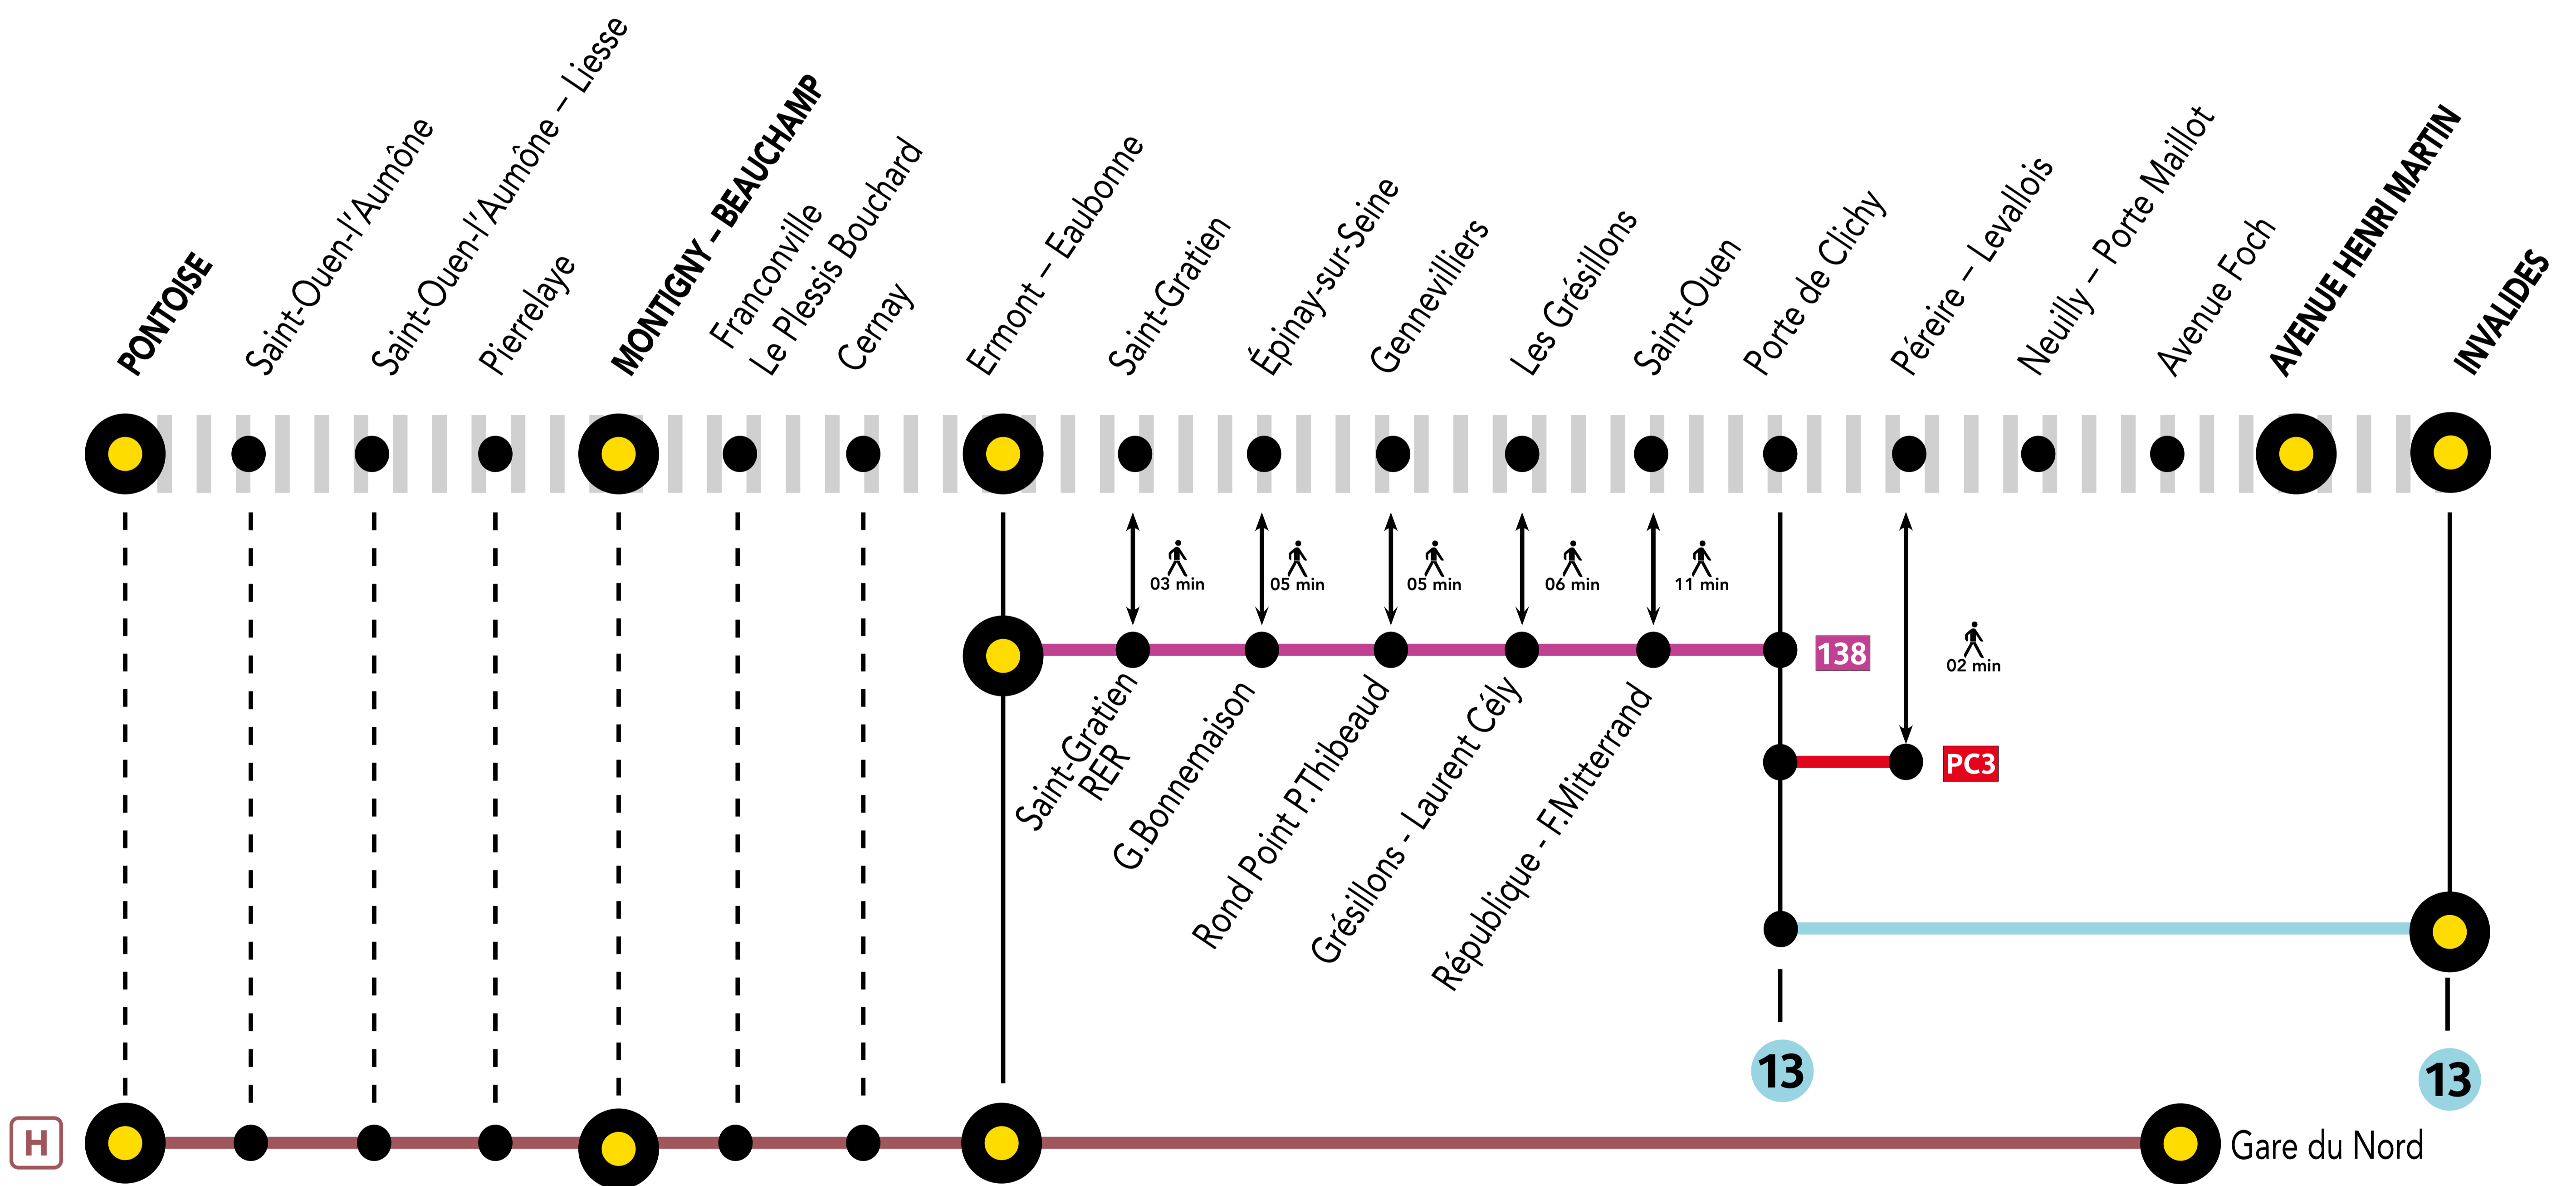

## AUCUN TRAIN À PARTIR DE 23H00 ENTRE AV HENRI MARTIN ET PONTOISE

MAI.

01  
au 31

JUIN.

01

du LUNDI au  
VENDREDI

+ D'INFORMATION

➔ au guichet

➔ sur les applis SNCF et Ma Ligne C

➔ sur transilien.com

➔ sur malignec.transilien.com

Circulation normale Portion de ligne impactée

RENFORCEMENT BUS RATP / ALLONGEMENT DE TRAJET

PORTE DE CLICHY ← 138 → ERMONT-EAUBONNE + 30 À 45 MIN

PARTENAIRES

PENDANT LES TRAVAUX, COVOITUREZ AVEC idVROOM  
TRANSILIEN VOUS OFFRE VOTRE TRAJET !

Retrouvez toutes les informations sur l'offre sur [idvroom.com/offre-travaux-transilien](http://idvroom.com/offre-travaux-transilien)

DERNIERS TRAINS À CIRCULER NORMALEMENT

GARES de départ par ordre alphabétique	DIRECTION	DERNIER TRAIN	TYPE DE TRAIN
Avenue Henri Martin	➔ Montigny-Beauchamp	22:55	GOTA
Montigny-Beauchamp	➔ Avenue Henri Martin	22:25	ROMI