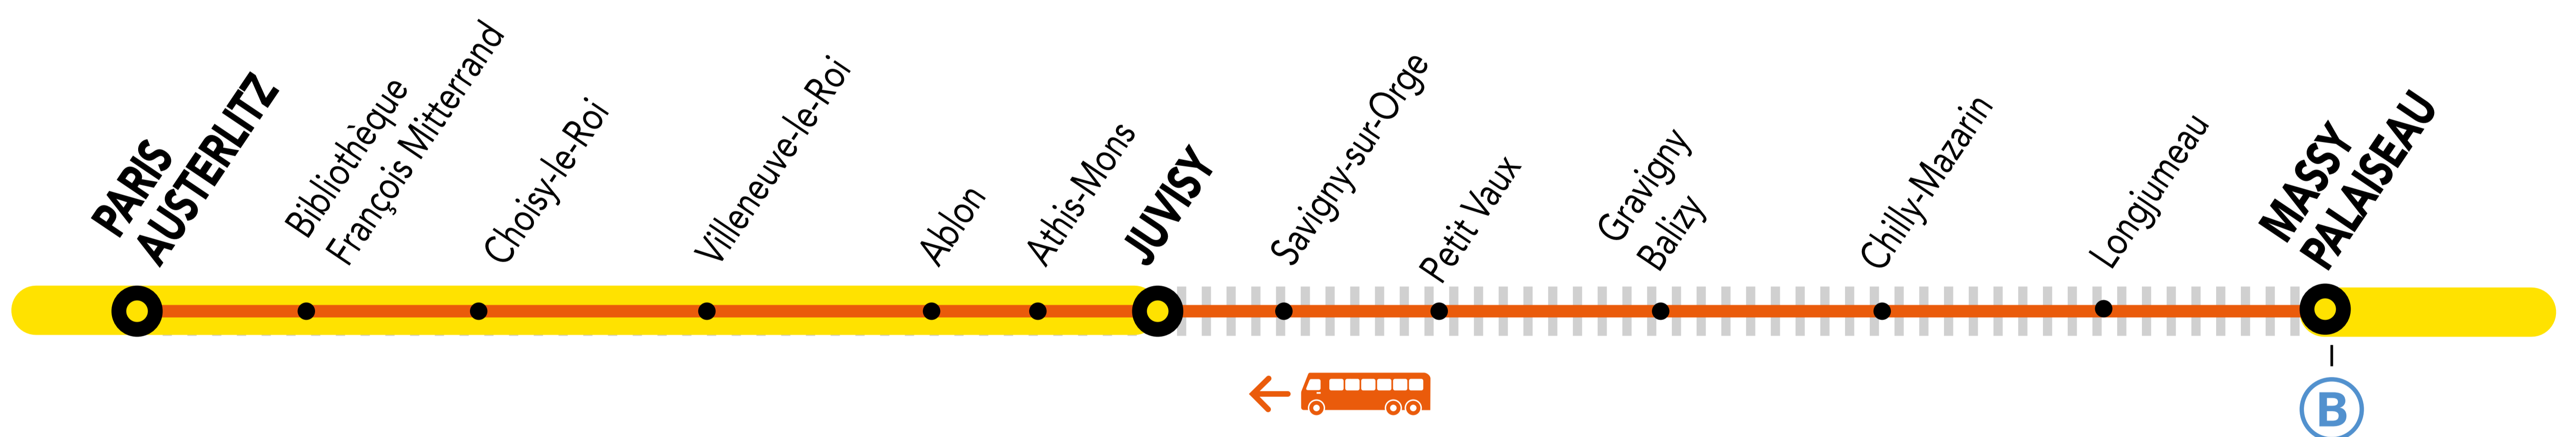

INFO TRAVAUX

LE DERNIER TRAIN ZICK - VICK DE 22H37 EST SUPPRIMÉ ENTRE MASSY-PALaiseAU ET JUVISY

MAI.

14 au
18

du LUNDI
au VENDREDI

+ D'INFORMATION

➔ au guichet

➔ sur les applis SNCF et Ma Ligne C

➔ sur transilien.com

➔ sur malignec.transilien.com

Circulation normale Portion de ligne impactée Bus de substitution

BUS DE SUBSTITUTION / ALLONGEMENT DE TRAJET

MASSY - PALAISEAU → PARIS-AUSTERLITZ + 50 MIN

idVROOM.COM PARTENAIRES

PENDANT LES TRAVAUX, COVOITUREZ AVEC idVROOM
TRANSILIEN VOUS OFFRE VOTRE TRAJET !
Retrouvez toutes les informations sur l'offre sur idvroom.com/offre-travaux-transilien

DERNIER TRAIN À CIRCULER NORMALEMENT

Gares de départ par ordre alphabétique	EN DIRECTION DE	DERNIER TRAIN	TYPE DE TRAIN
Chilly-Mazarin	→ Paris – Austerlitz	21:47	ZICK/VICK
Gragny-Balizy	→ Paris – Austerlitz	21:50	ZICK/VICK
Longjumeau	→ Paris – Austerlitz	21:44	ZICK/VICK
Massy – Palaiseau	→ Paris – Austerlitz	21:38	ZICK/VICK
Petit-Vaux	→ Paris – Austerlitz	21:53	ZICK/VICK
Savigny sur Orge	→ Paris – Austerlitz	22:23	SARA