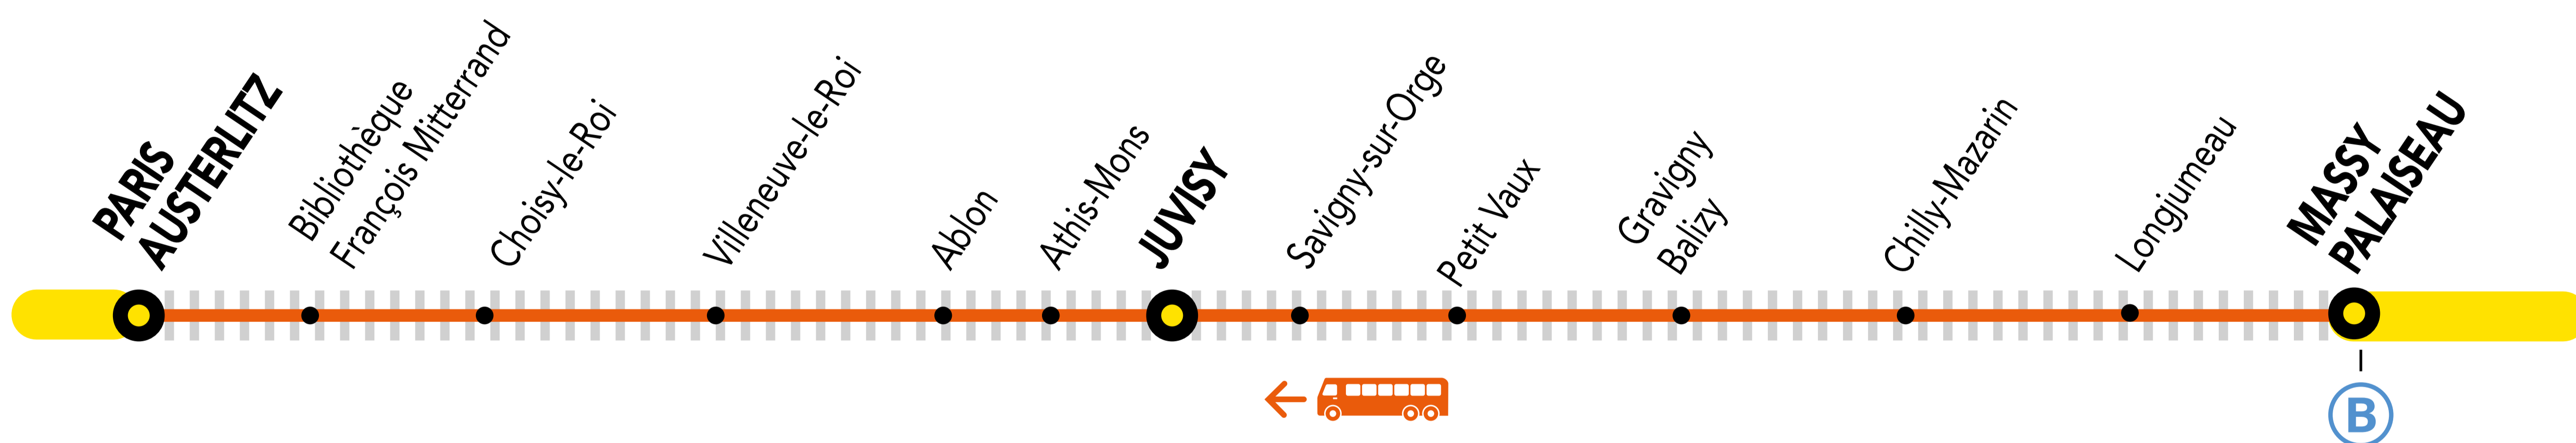

INFO TRAVAUX

LE DERNIER TRAIN ZICK - VICK DE 22H37 EST SUPPRIMÉ ENTRE MASSY-PALaiseAU ET PARIS-AUSTERLITZ

MAI. 22 au 31	JUIN. 01 au 08	du LUNDI au VENDREDI	+ D'INFORMATION ↗ au guichet ↗ sur les applis SNCF et Ma Ligne C ↗ sur transilien.com ↗ sur malignec.transilien.com
--------------------------------	---------------------------------	-----------------------------	--

Circulation normale
 Portion de ligne impactée
 Bus de substitution

BUS DE SUBSTITUTION / ALLONGEMENT DE TRAJET

MASSY - PALAISEAU → PARIS-AUSTERLITZ + 50 MIN

PARTENAIRES

PENDANT LES TRAVAUX, COVOITUREZ AVEC idVROOM
 TRANSILIEN VOUS OFFRE VOTRE TRAJET !
 Retrouvez toutes les informations sur l'offre sur idvroom.com/offre-travaux-transilien

DERNIER TRAIN À CIRCULER NORMALEMENT

Gares de départ par ordre alphabétique	EN DIRECTION DE	DERNIER TRAIN	TYPE DE TRAIN
Chilly-Mazarin	→ Paris – Austerlitz	21:47	ZICK/VICK
Gravigny-Balzy	→ Paris – Austerlitz	21:50	ZICK/VICK
Longjumeau	→ Paris – Austerlitz	21:44	ZICK/VICK
Massy – Palaiseau	→ Paris – Austerlitz	21:38	VICK
Petit-Vaux	→ Paris – Austerlitz	21:53	ZICK/VICK
Savigny sur Orge	→ Paris – Austerlitz	22:53	LARA