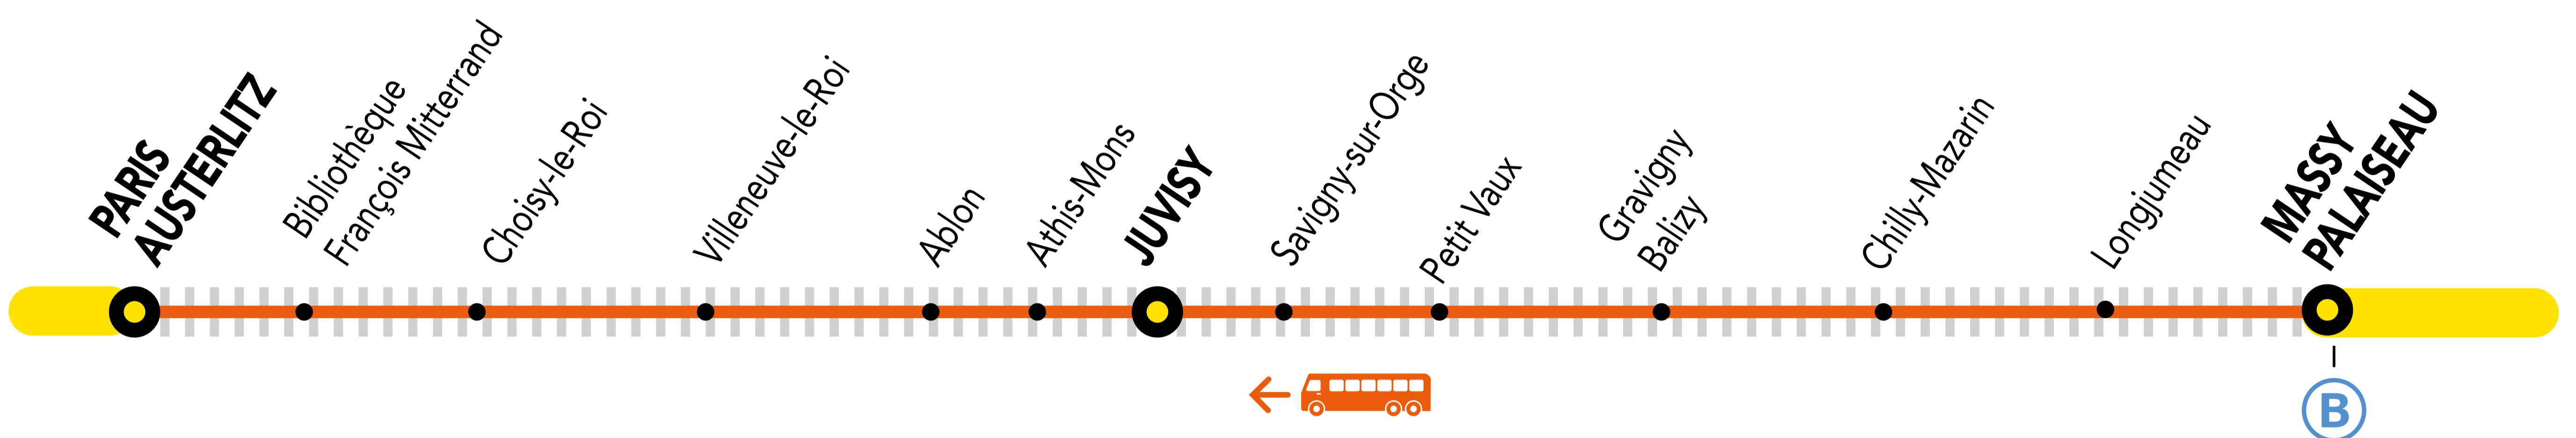

INFO TRAVAUX

LE DERNIER TRAIN ZICK - VICK DE 22H37 EST SUPPRIMÉ ENTRE MASSY-PALaiseAU ET PARIS-AUSTERLITZ

AVRIL. 30	MAI. 01 au 04	du LUNDI au VENDREDI	+ D'INFORMATION ↗ au guichet ↗ sur les applis SNCF et Ma Ligne C ↗ sur transilien.com ↗ sur malignec.transilien.com
----------------------------	--------------------------------	-----------------------------	--

 Circulation normale
 Portion de ligne impactée
 Bus de substitution

BUS DE SUBSTITUTION / ALLONGEMENT DE TRAJET

MASSY - PALAISEAU → PARIS-AUSTERLITZ **+ 50 MIN**

idVROOM.COM **SNCF**

PARTENAIRES

PENDANT LES TRAVAUX, COVOITUREZ AVEC idVROOM
 TRANSILIEN VOUS OFFRE VOTRE TRAJET !
 Retrouvez toutes les informations sur l'offre sur idvroom.com/offre-travaux-transilien

DERNIER TRAIN À CIRCULER NORMALEMENT

Gares de départ par ordre alphabétique	EN DIRECTION DE	DERNIER TRAIN	TYPE DE TRAIN
Chilly-Mazarin	→ Paris – Austerlitz	21:47	ZICK/VICK
Gragny-Balzy	→ Paris – Austerlitz	21:50	ZICK/VICK
Longjumeau	→ Paris – Austerlitz	21:44	ZICK/VICK
Massy – Palaiseau	→ Paris – Austerlitz	21:38	VICK
Petit-Vaux	→ Paris – Austerlitz	21:53	ZICK/VICK
Savigny sur Orge	→ Paris – Austerlitz	22:53	LARA