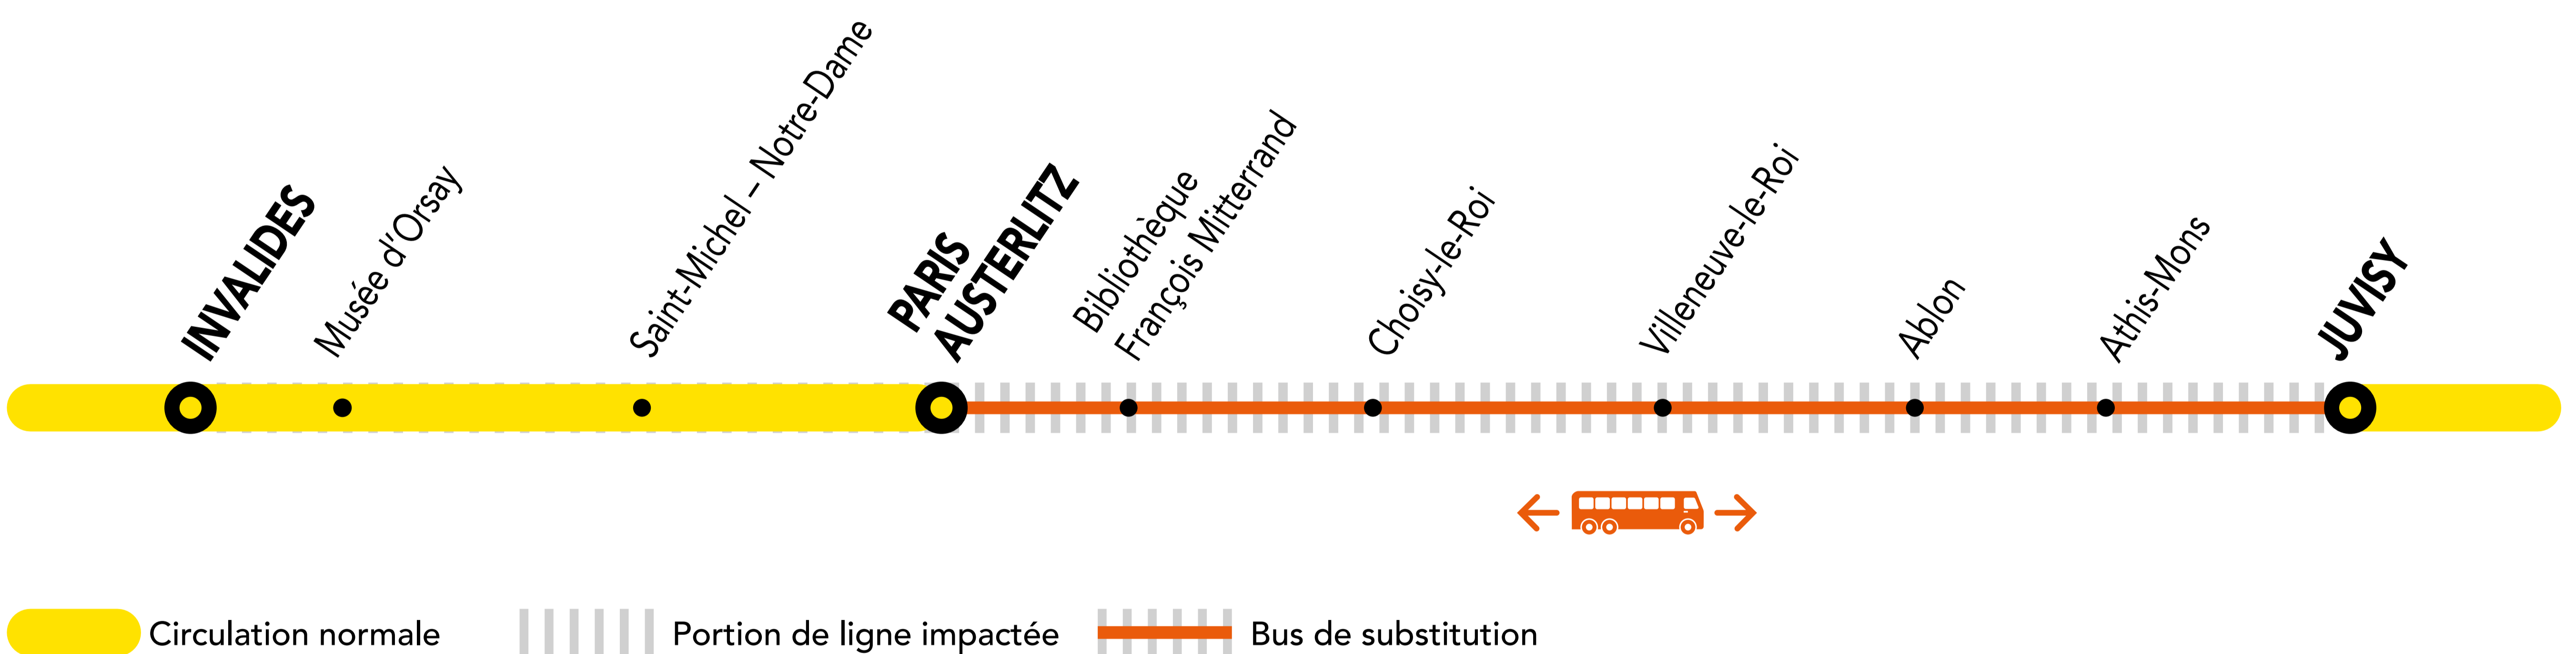

## AUCUN TRAIN OMNIBUS À PARTIR DE 23H00 ENTRE PARIS-AUSTERLITZ ET JUVISY

<b>AVRIL.</b>	<b>MAI.</b>	<b>+ D'INFORMATION</b>
<b>30</b>	<b>01 au 04</b>	↗ au guichet      ↗ sur les applis SNCF et Ma Ligne C ↗ sur transilien.com      ↗ sur malignec.transilien.com
	<b>du LUNDI au VENDREDI</b>	

**BUS DE SUBSTITUTION / ALLONGEMENT DE TRAJET**

PARIS-AUSTERLITZ JUVISY + 30 MIN

**iD VROOM.COM**

PARTENAIRES

PENDANT LES TRAVAUX, COVOITUREZ AVEC iD VROOM  
TRANSILIEN VOUS OFFRE VOTRE TRAJET !

Retrouvez toutes les informations sur l'offre sur [idvroom.com/offre-travaux-transilien](http://idvroom.com/offre-travaux-transilien)

### DERNIERS TRAINS À CIRCULER NORMALEMENT

Gares de départ par ordre alphabétique	EN DIRECTION DE	DERNIER TRAIN	TYPE DE TRAIN
Athis-Mons	→ Paris – Austerlitz	22:04	VICK
Choisy le Roi	→ Paris – Austerlitz	22:14	VICK
Juvisy	→ Paris – Austerlitz	22:27	SARA
Paris – Austerlitz	→ Athis-Mons	22:37	CIME
	→ Choisy le Roi	22:37	CIME
	→ Juvisy	23:00	ELBA
	→ Villeneuve le Roi	22:37	CIME
Villeneuve le Roi	→ Paris – Austerlitz	22:10	VICK