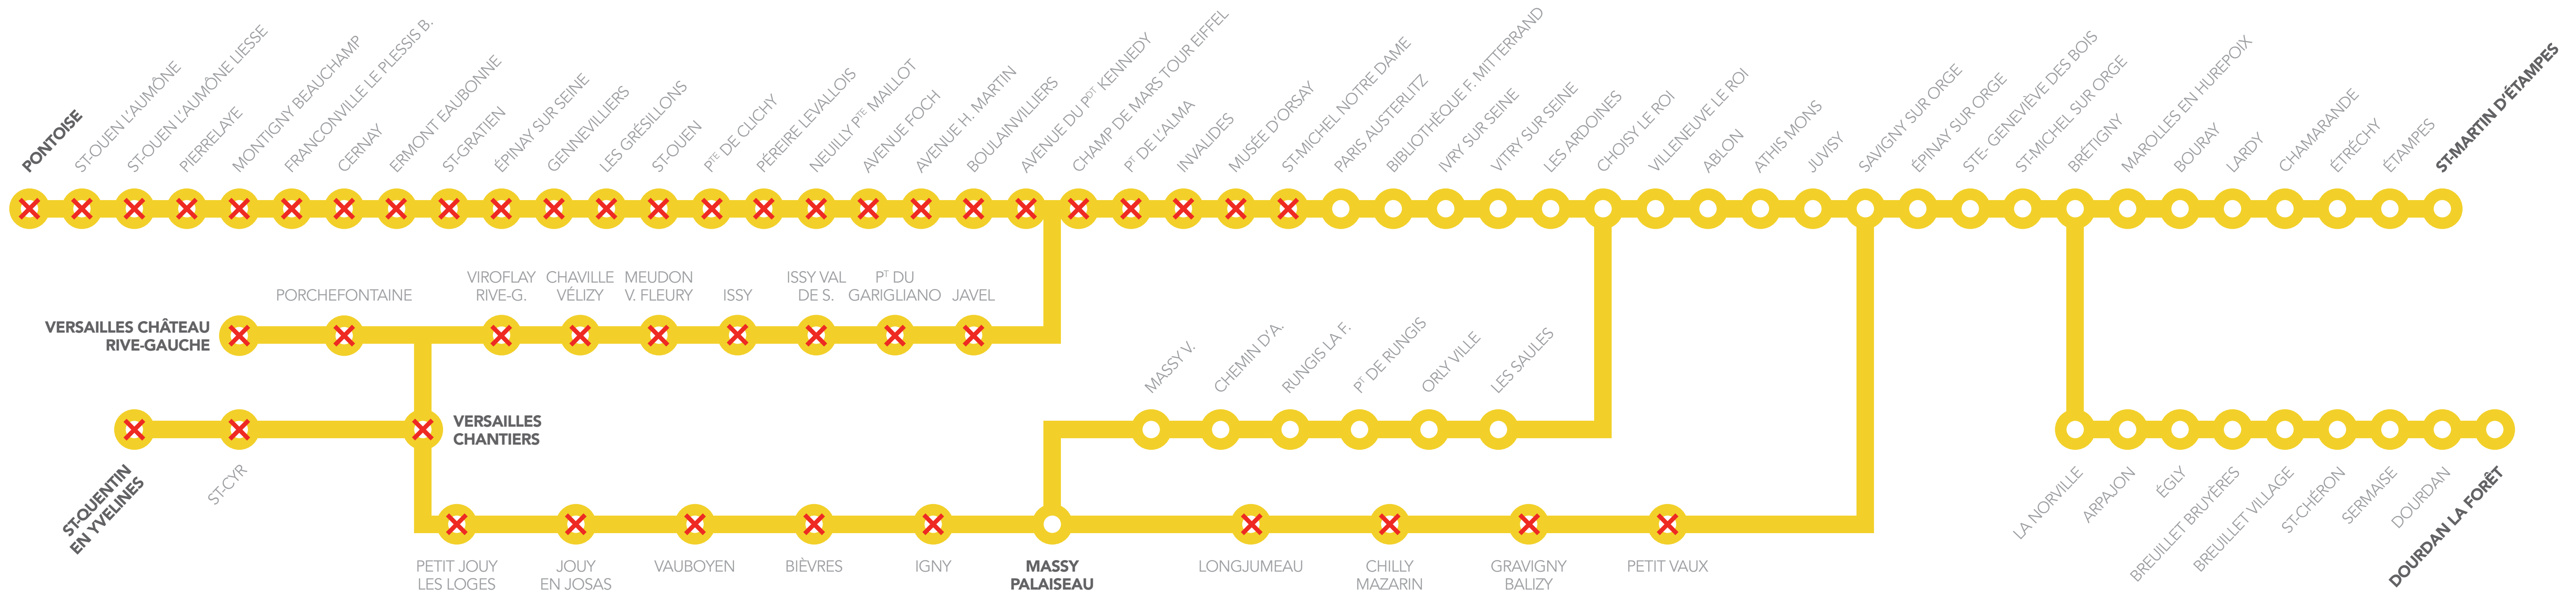

Relations Clientèle SNCF Transilien TSA 21262 - 75564 PARIS CEDEX 12

Numéro vert gratuit : 0805 700 805 (Appel gratuit depuis un téléphone fixe ou portable)

Urgence SNCF Transilien :

Par téléphone au 31 17 ou par SMS au 31 17 7. Ces numéros sont complémentaires et ne se substituent pas aux numéros de secours habituels, ni à l'usage du signal d'alarme. Appli 31 17 gratuite, disponible sur App Store et Google Play.

## PARIS AUSTERLITZ <=> DOURDAN

**Attention, aucun train entre :**  
**Paris Austerlitz <=> Pontoise**  
**Paris Austerlitz <=> Versailles Château Rive Gauche**  
**Paris Austerlitz <=> St-Quentin en Yvelines**  
**Savigny-sur-Orge <=> Versailles Chantiers**