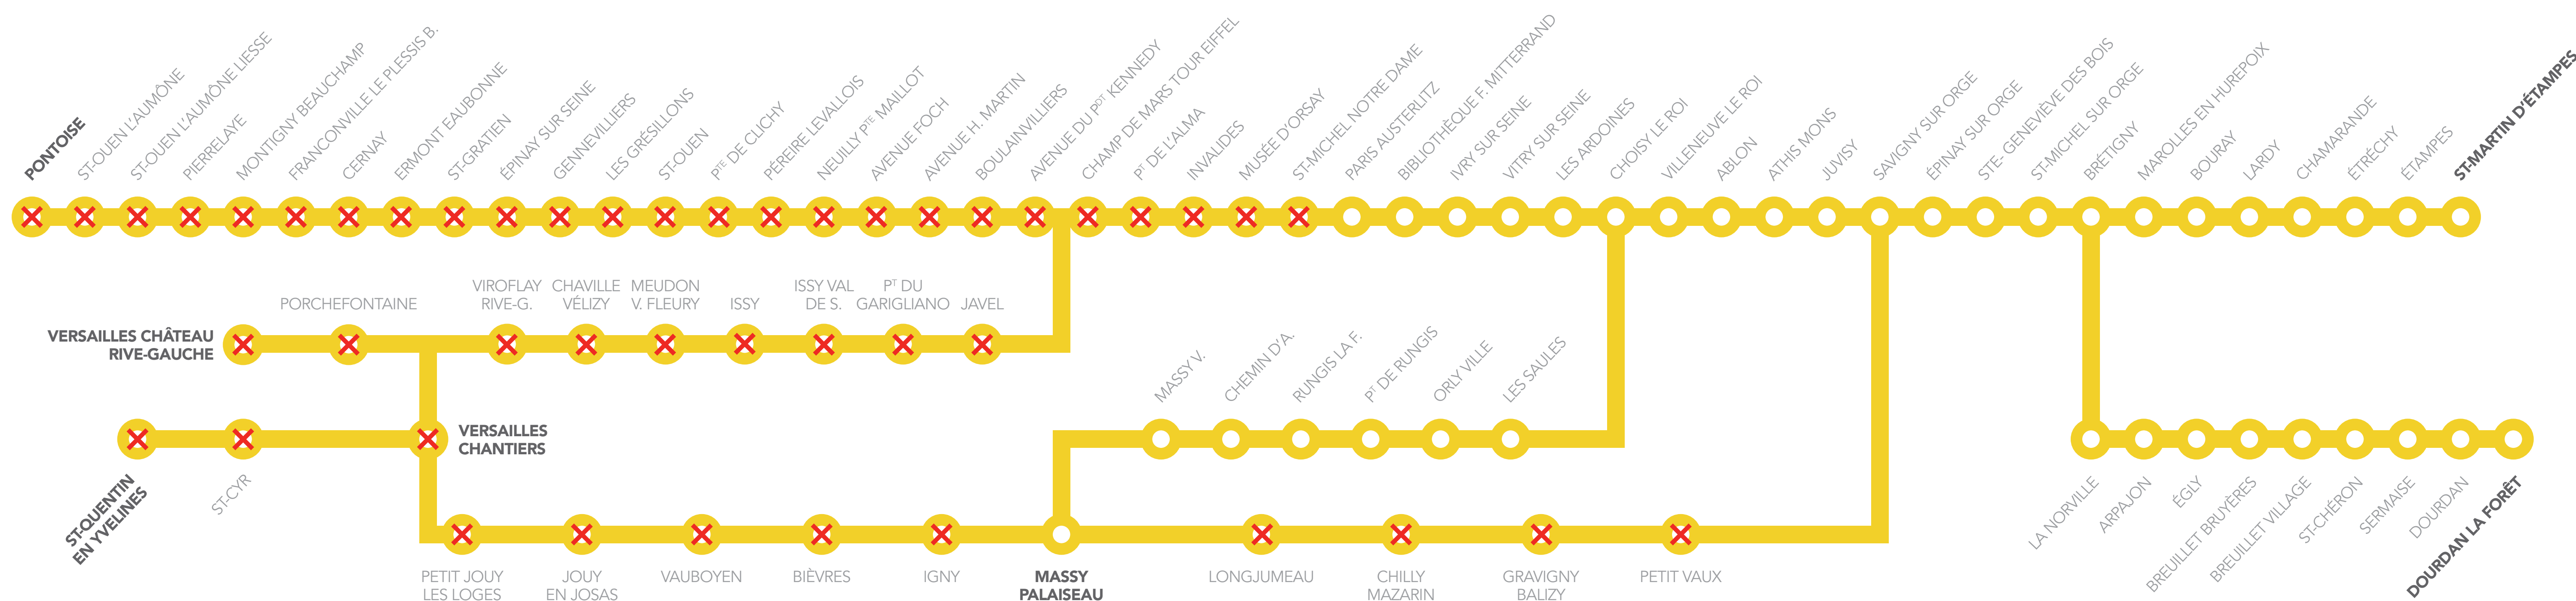

## PARIS AUSTERLITZ <> ST MARTIN D'ÉTAMPES

**Attention, aucun train entre :**  
**Paris Austerlitz <> Pontoise**  
**Paris Austerlitz <> Versailles Châteaurive Gauche**  
**Paris Austerlitz <> St-Quentin en Yvelines**  
**Savigny-sur-Orge <> Versailles Chantiers**

Nom du train	MATIN					SOIR								
	ELBA	ELBA	ELBA	ELBA	ELBA	ELBA	ELBA	ELBA	ELBA	ELBA	ELBA	ELBA	ELBA	ELBA
Paris Austerlitz	6:25	6:55	7:25	7:55	8:25	16:25	16:55	17:25	17:55	18:25	18:55	19:25	19:55	
Bibliothèque F. Mitterrand	6:29	6:59	7:29	7:59	8:29	16:29	16:59	17:29	17:59	18:29	18:59	19:29	19:59	
Juvisy	6:42	7:12	7:42	8:12	8:42	16:42	17:12	17:42	18:12	18:42	19:12	19:42	20:12	
Savigny sur Orge	6:46	7:16	7:46	8:16	8:46	16:46	17:16	17:46	18:16	18:46	19:16	19:46	20:16	
Épinay sur Orge	6:49	7:19	7:49	8:19	8:49	16:49	17:19	17:49	18:19	18:49	19:19	19:49	20:19	
Ste-Geneviève des Bois	6:52	7:22	7:52	8:22	8:52	16:52	17:22	17:52	18:22	18:52	19:22	19:52	20:22	
St-Michel sur Orge	6:56	7:26	7:56	8:26	8:56	16:56	17:26	17:56	18:26	18:56	19:26	19:56	20:26	
Brétigny	7:00	7:30	8:00	8:30	9:00	17:00	17:30	18:00	18:30	19:00	19:30	20:00	20:30	
Marolles en hurepoix	7:05	7:35	8:05	8:35	9:05	17:05	17:35	18:05	18:35	19:05	19:35	20:05	20:35	
Bouray	7:09	7:39	8:09	8:39	9:09	17:09	17:39	18:09	18:39	19:09	19:39	20:09	20:39	
Lardy	7:13	7:43	8:13	8:43	9:13	17:13	17:43	18:13	18:43	19:13	19:43	20:13	20:43	
Chamarande	7:17	7:47	8:17	8:47	9:17	17:17	17:47	18:17	18:47	19:17	19:47	20:17	20:47	
Étrechy	7:21	7:51	8:21	8:51	9:21	17:21	17:51	18:21	18:51	19:21	19:51	20:21	20:51	
Étampes	7:31	8:01	8:31	9:01	9:31	17:31	18:01	18:31	19:01	19:31	20:01	20:31	21:01	
St-Martin d'Étampes	7:34	8:04	8:34	9:04	9:34	17:34	18:04	18:34	19:04	19:34	20:04	20:34	21:04	