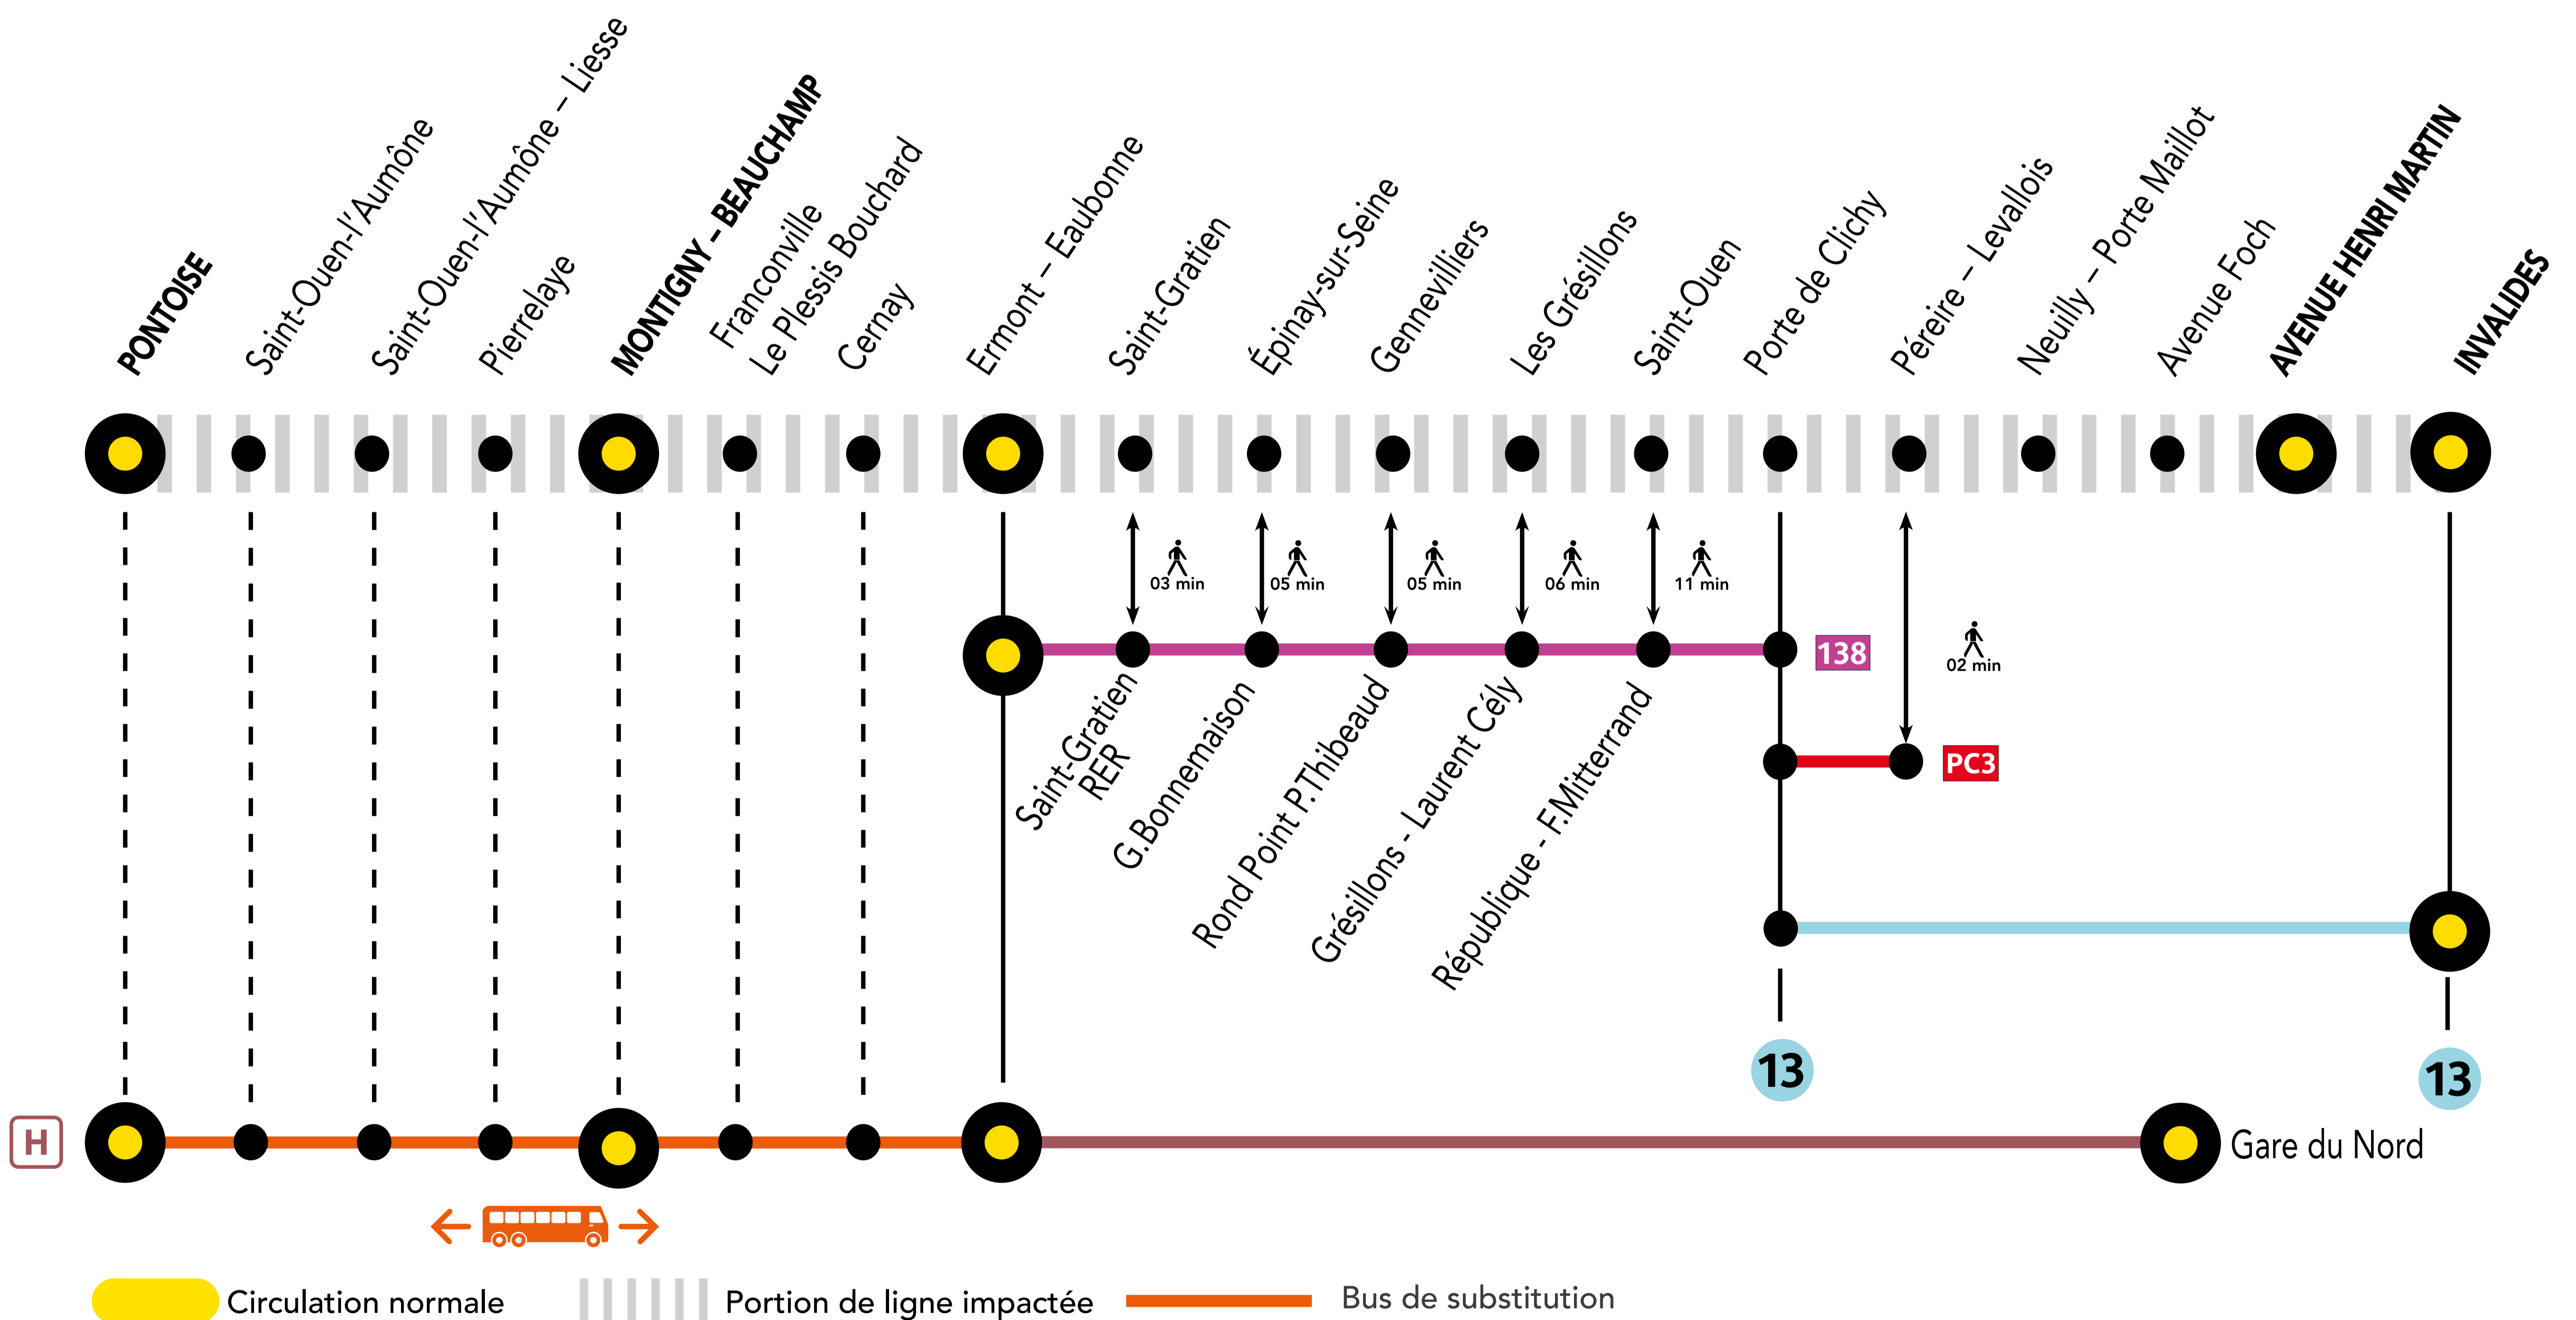

AUCUN TRAIN À PARTIR DE 23H00 ENTRE AV HENRI MARTIN ET PONTOISE

JUIN.
18
au 20

JUIN.
22

du LUNDI au
VENDREDI

+ D'INFORMATION

↗ au guichet ↗ sur les applis SNCF et Ma Ligne C

↗ sur transilien.com ↗ sur malignec.transilien.com

RENFORCEMENT BUS RATP / ALLONGEMENT DE TRAJET

🕒 PORTE DE CLICHY ← 138 → ERMONTEAUBONNE + 30 À 45 MIN

🕒 ERMONTEAUBONNE ← Bus → PONTOISE + 30 MIN

idVROOM.COM

PARTENAIRES

PENDANT LES TRAVAUX, COVOITUREZ AVEC idVROOM
 TRANSILIEN VOUS OFFRE VOTRE TRAJET !

Retrouvez toutes les informations sur l'offre sur idvroom.com/offre-travaux-transilien

DERNIERS TRAINS À CIRCULER NORMALEMENT

GARES de départ par ordre alphabétique	DIRECTION	DERNIER TRAIN	TYPE DE TRAIN
Avenue Henri Martin	→ Montigny-Beauchamp	22:55	GOTA
Montigny-Beauchamp	→ Avenue Henri Martin	22:25	ROMI