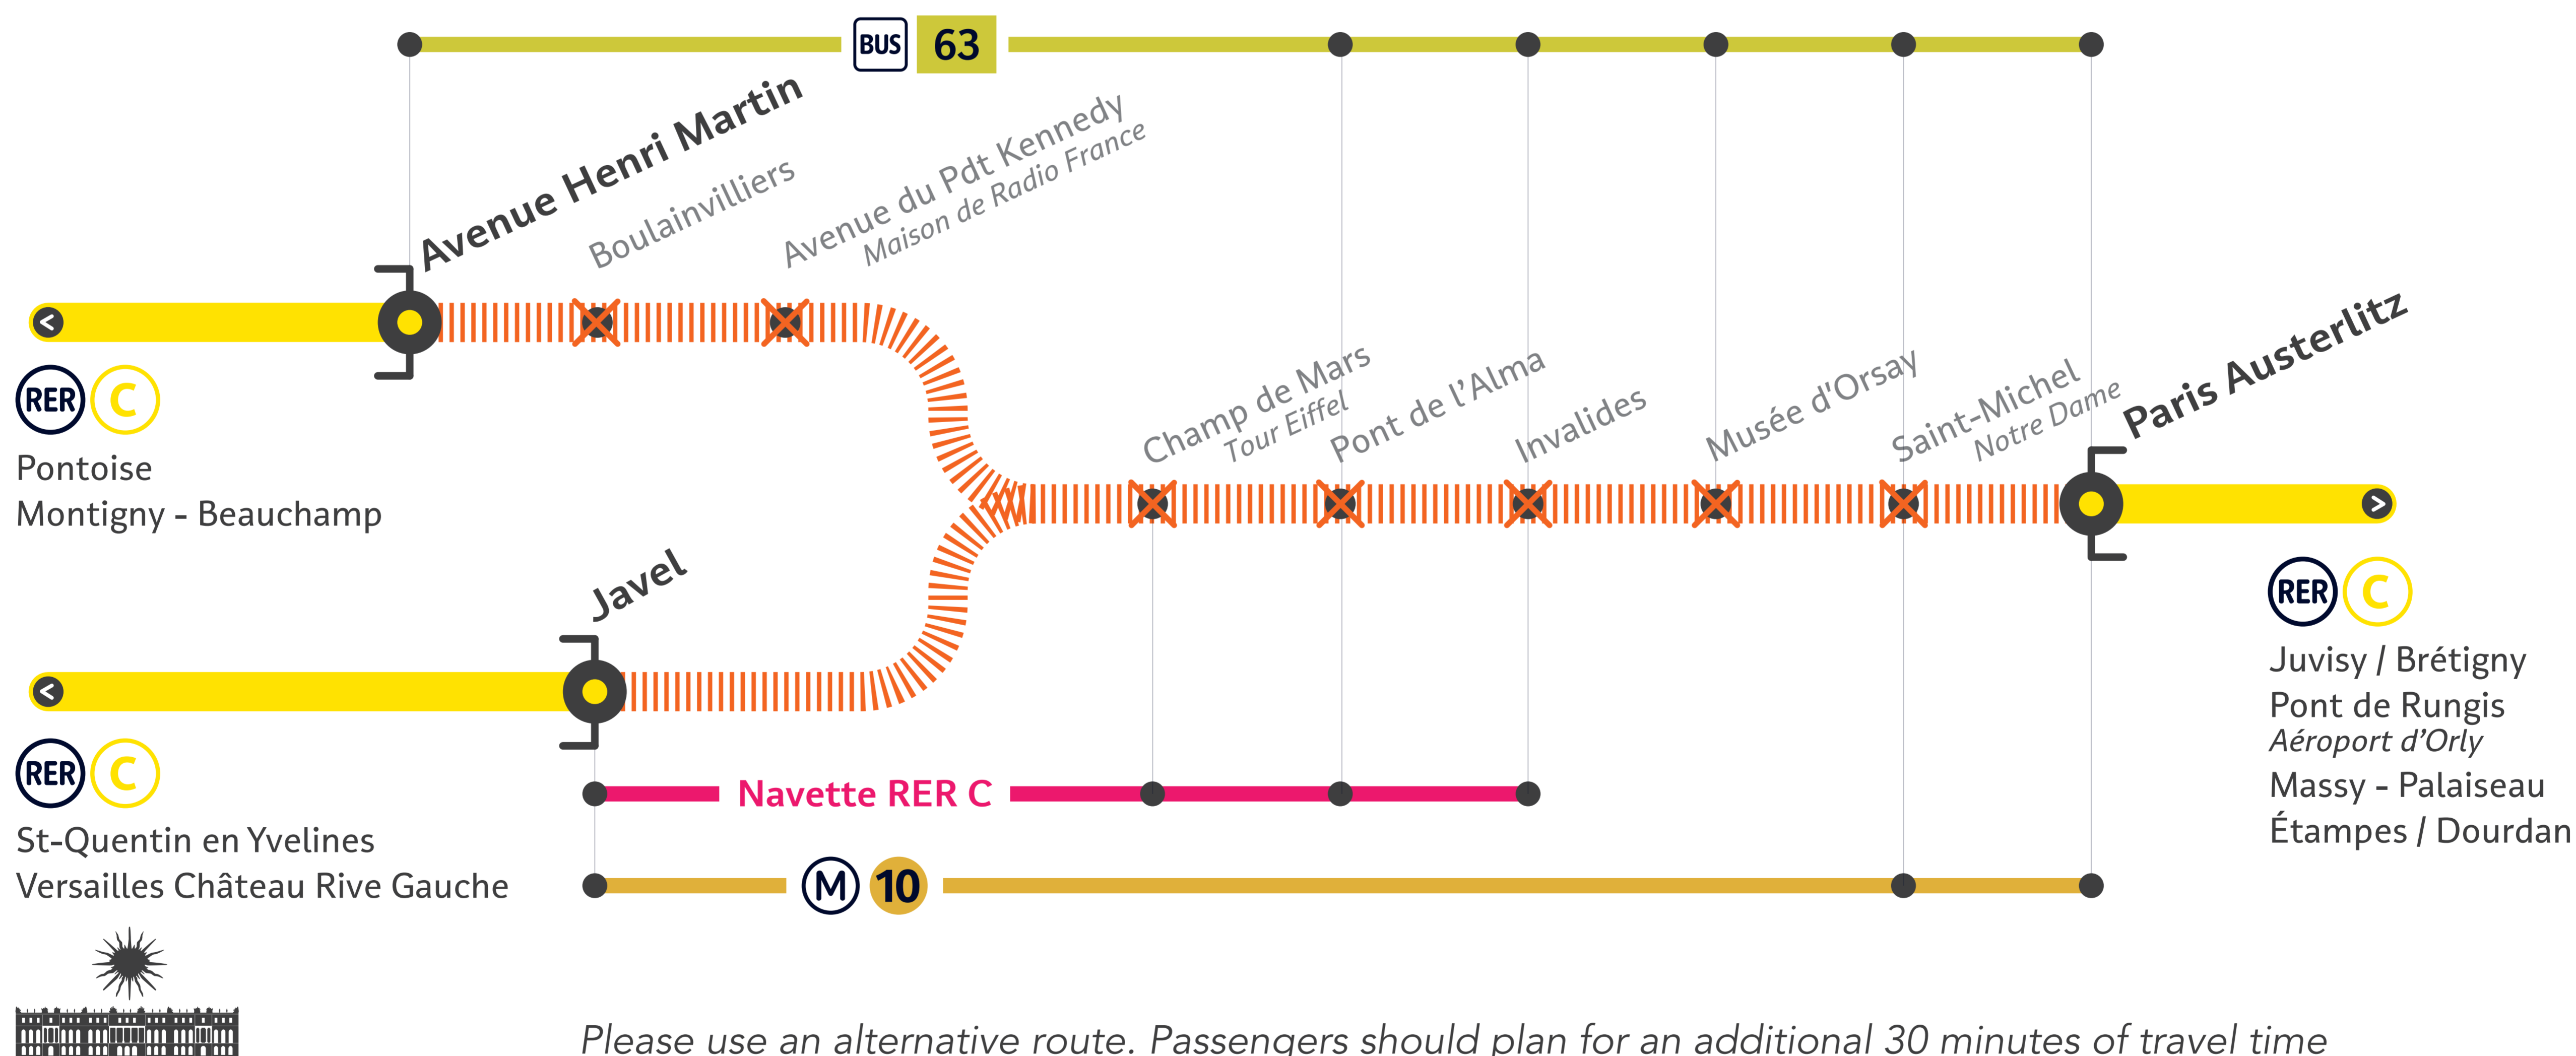

# TRAVAUX ÉTÉ 2018

## LE RER C EST FERMÉ

is closed | está cerrado | 将关闭

entre **PARIS AUSTERLITZ, JAVEL**  
et **AVENUE HENRI MARTIN**

**JUIL.**  
**15** au **AOÛT**  
**25**

transilien.com  
applications SNCF et Ma Ligne C