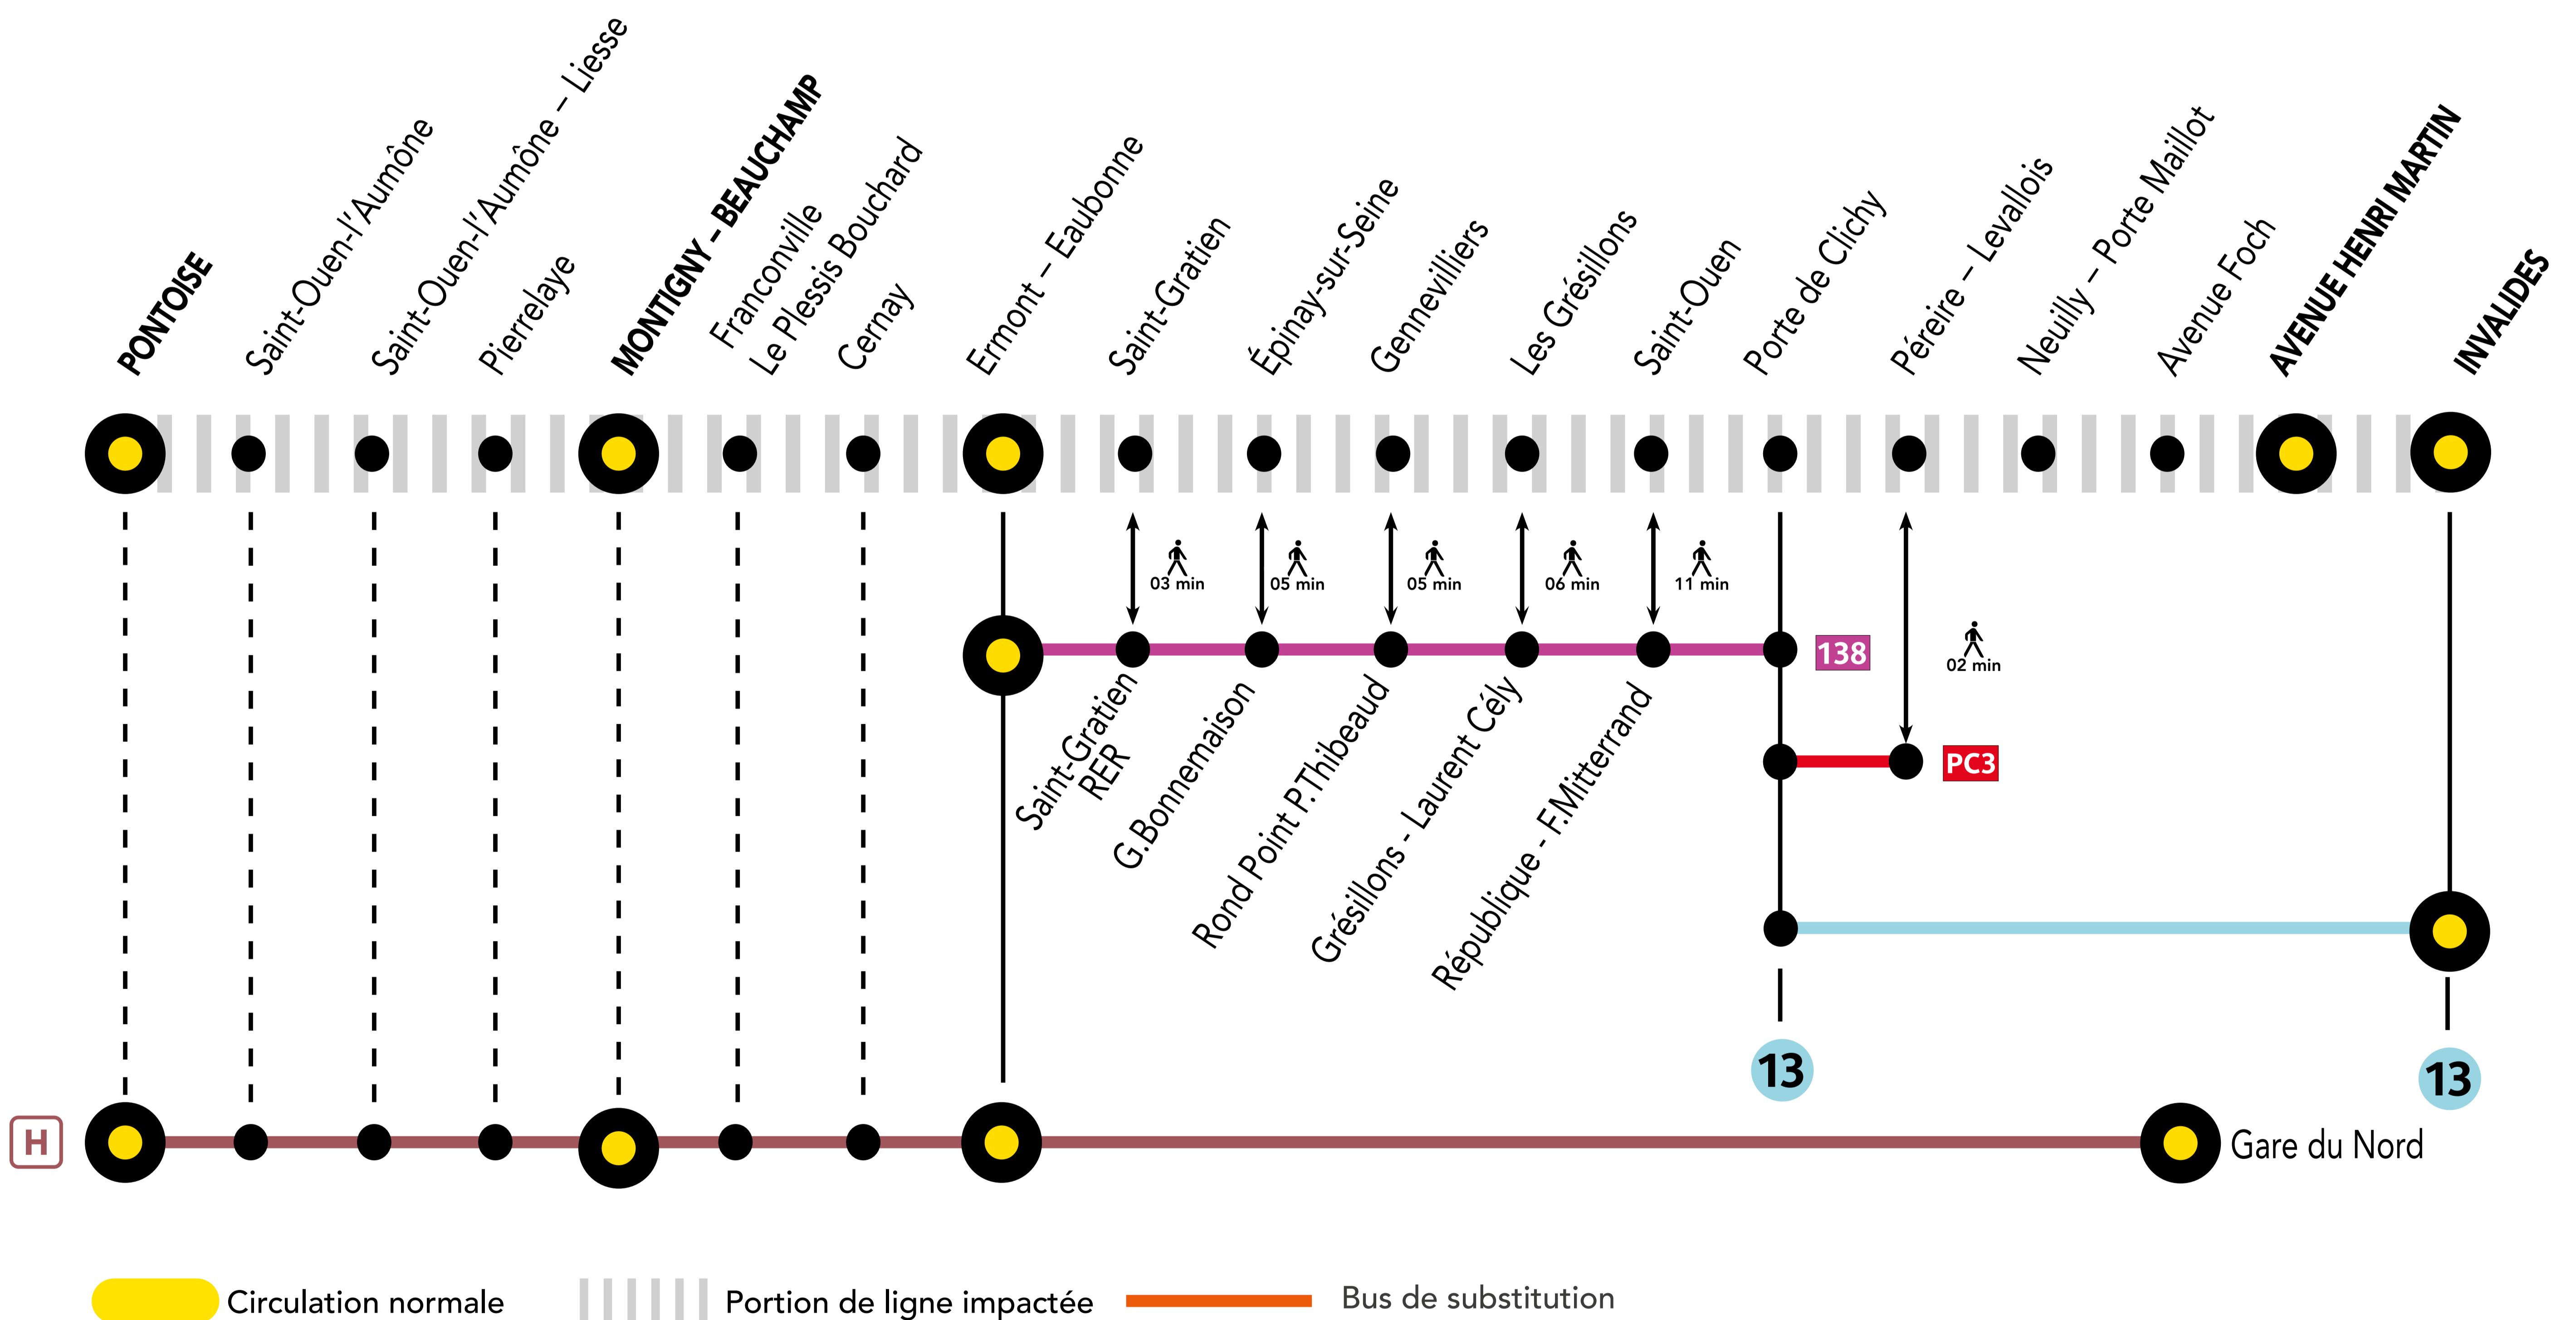

AUCUN TRAIN À PARTIR DE 23H00 ENTRE AV HENRI MARTIN ET PONTOISE

AOUT.

20 au
24

du LUNDI au
VENDREDI

+ D'INFORMATION

➔ au guichet

➔ sur les applis SNCF et Ma Ligne C

➔ sur transilien.com

➔ sur malignec.transilien.com

RENFORCEMENT BUS RATP / ALLONGEMENT DE TRAJET

🕒 PORTE DE CLICHY ← 138 → ERMONTEAUBONNE + 30 À 45 MIN

idVROOM.COM

PARTENAIRES

PENDANT LES TRAVAUX, COVOITUREZ AVEC idVROOM
TRANSILIEN VOUS OFFRE VOTRE TRAJET !

Retrouvez toutes les informations sur l'offre sur idvroom.com/offre-travaux-transilien

DERNIERS TRAINS À CIRCULER NORMALEMENT

GARES de départ

par ordre alphabétique

DIRECTION

DERNIER
TRAIN

TYPE
DE TRAIN

Avenue Henri Martin

➔ Montigny-Beauchamp

22:56

GOTA

Montigny-Beauchamp

➔ Avenue Henri Martin

22:26

HOMI