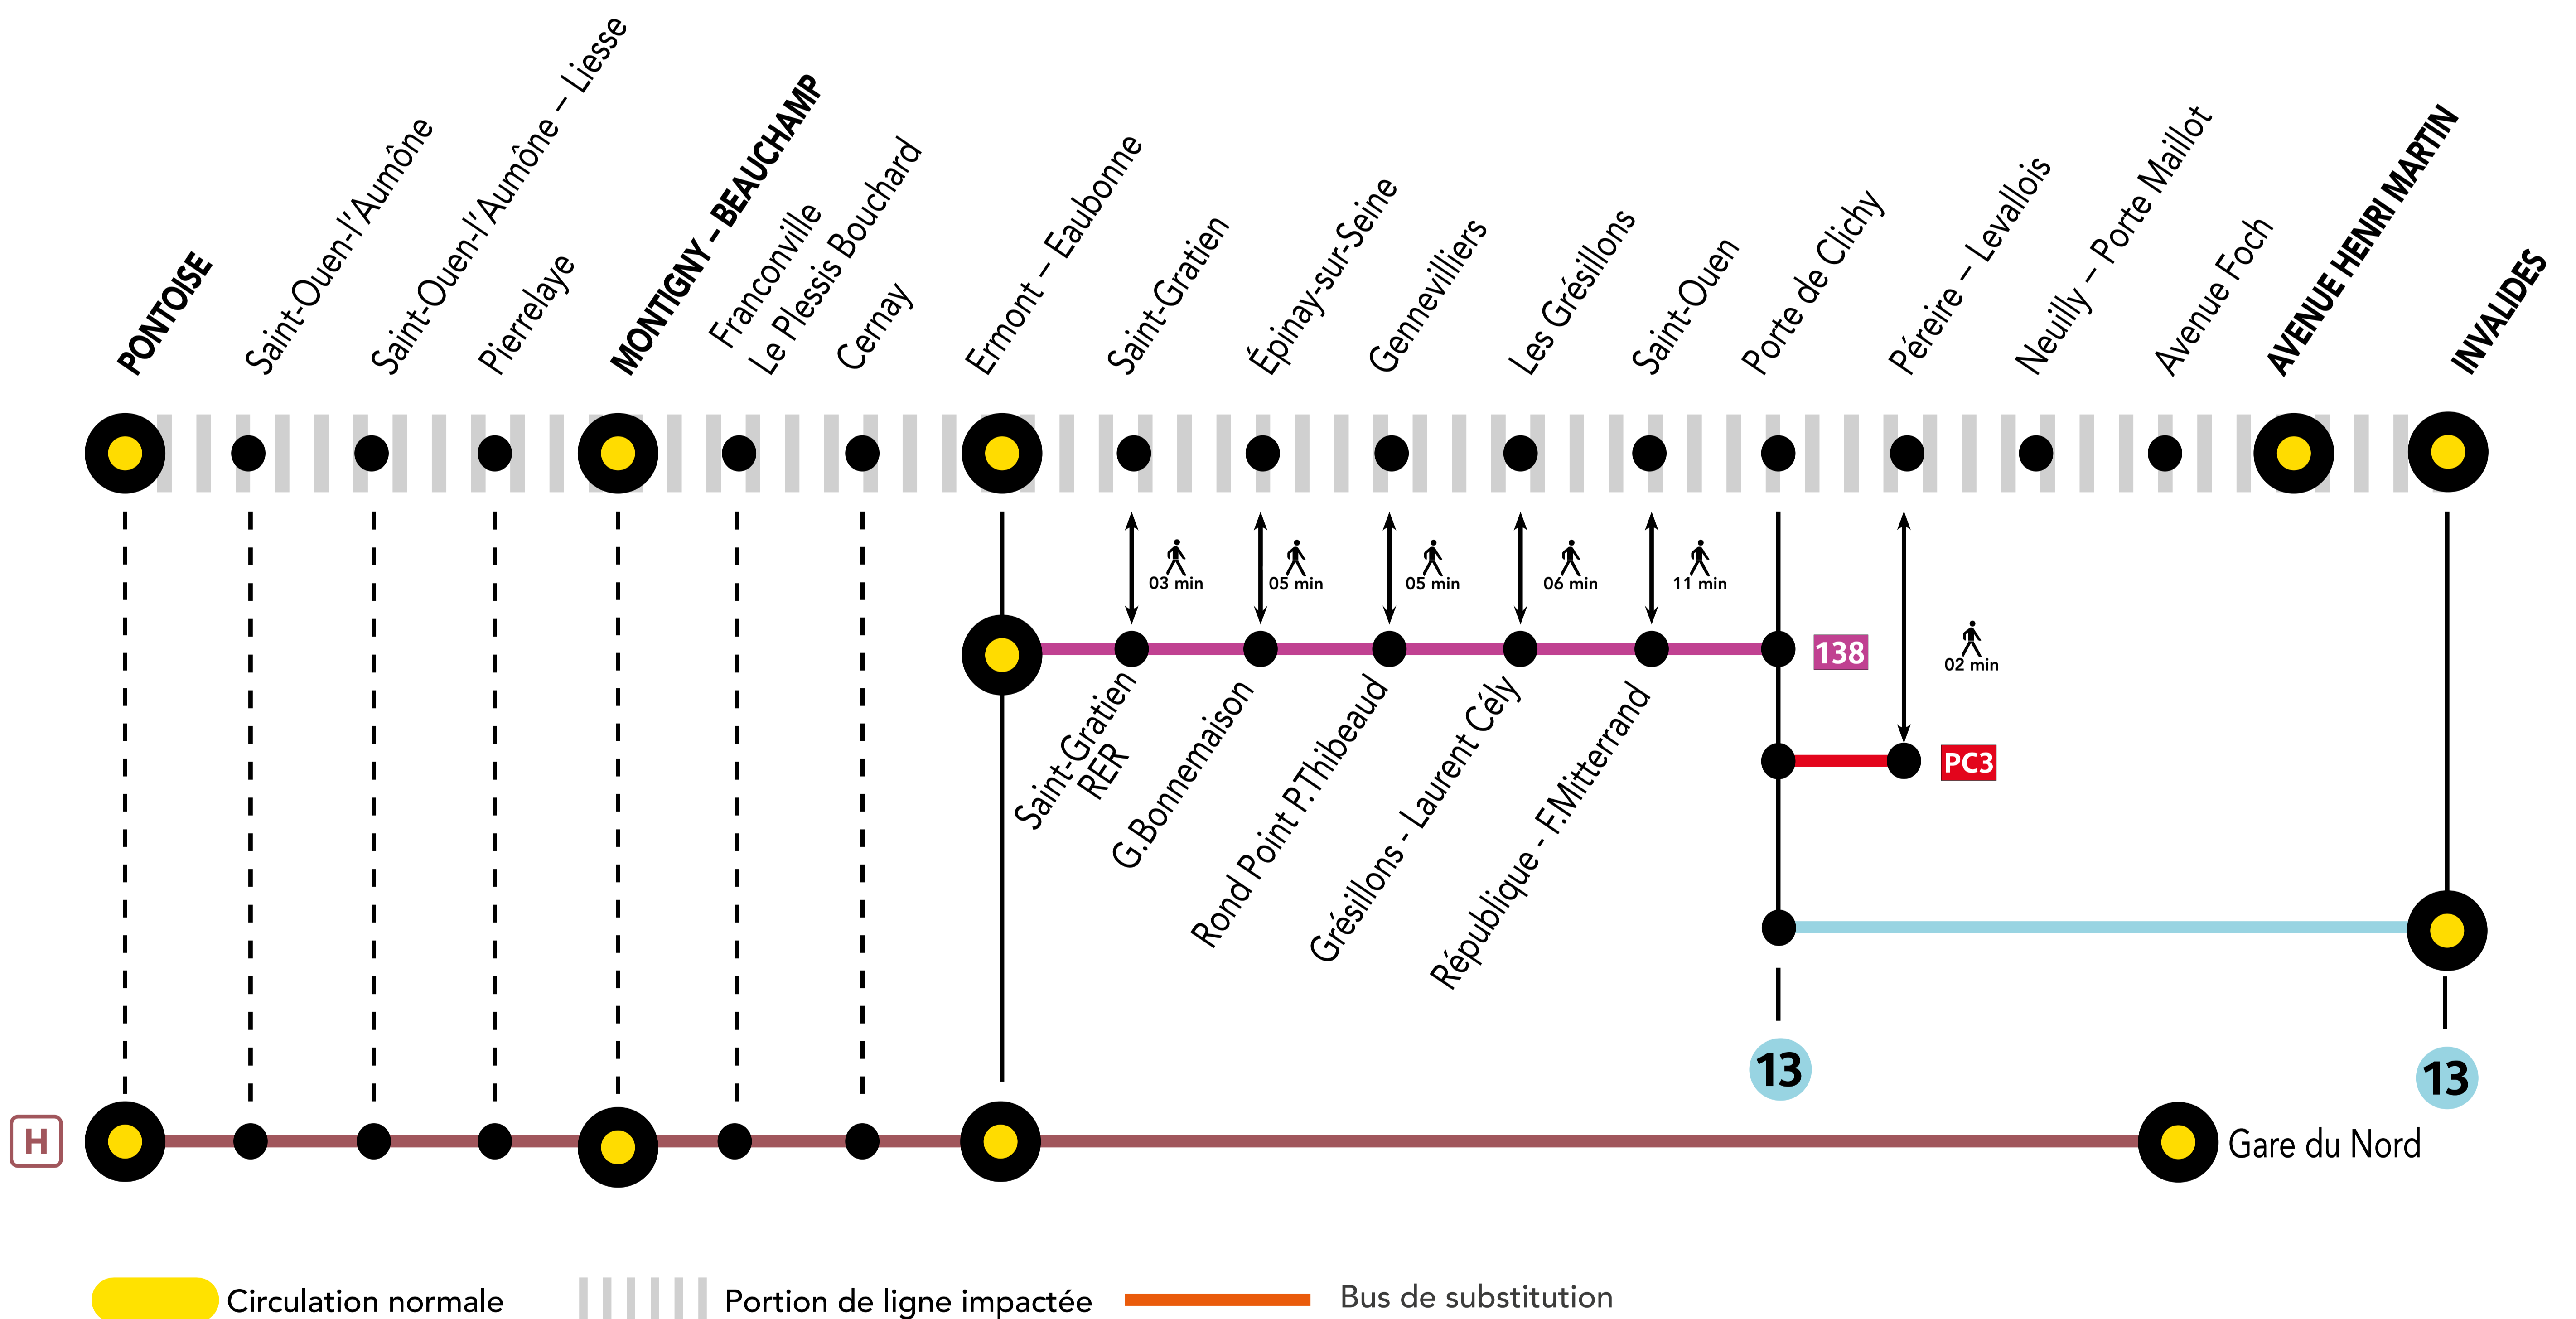

## AUCUN TRAIN À PARTIR DE 23H00 ENTRE AV HENRI MARTIN ET PONTOISE

<b>JUIL.</b> <b>16</b> <b>au 31</b>	<b>AOUT.</b> <b>01 au</b> <b>10</b>	<b>du LUNDI au</b> <b>VENDREDI</b>	<b>+ D'INFORMATION</b> <a href="#">↗ au guichet</a> <a href="#">↗ sur les applis SNCF et Ma Ligne C</a> <a href="#">↗ sur transilien.com</a> <a href="#">↗ sur malignec.transilien.com</a>
---	---	---------------------------------------	--

  Circulation normale   
  Portion de ligne impactée   
 Bus de substitution

### RENFORCEMENT BUS RATP / ALLONGEMENT DE TRAJET

**🕒 PORTE DE CLICHY ← 138 → ERMONTEAUBONNE + 30 À 45 MIN**

PARTENAIRES

**PENDANT LES TRAVAUX, COVOITUREZ AVEC iD VROOM**  
**TRANSILIEN VOUS OFFRE VOTRE TRAJET !**

### DERNIERS TRAINS À CIRCULER NORMALEMENT

GARES de départ par ordre alphabétique	DIRECTION	DERNIER TRAIN	TYPE DE TRAIN
Avenue Henri Martin	→ Montigny-Beauchamp	22:56	GOTA
Montigny-Beauchamp	→ Avenue Henri Martin	22:26	HOMI