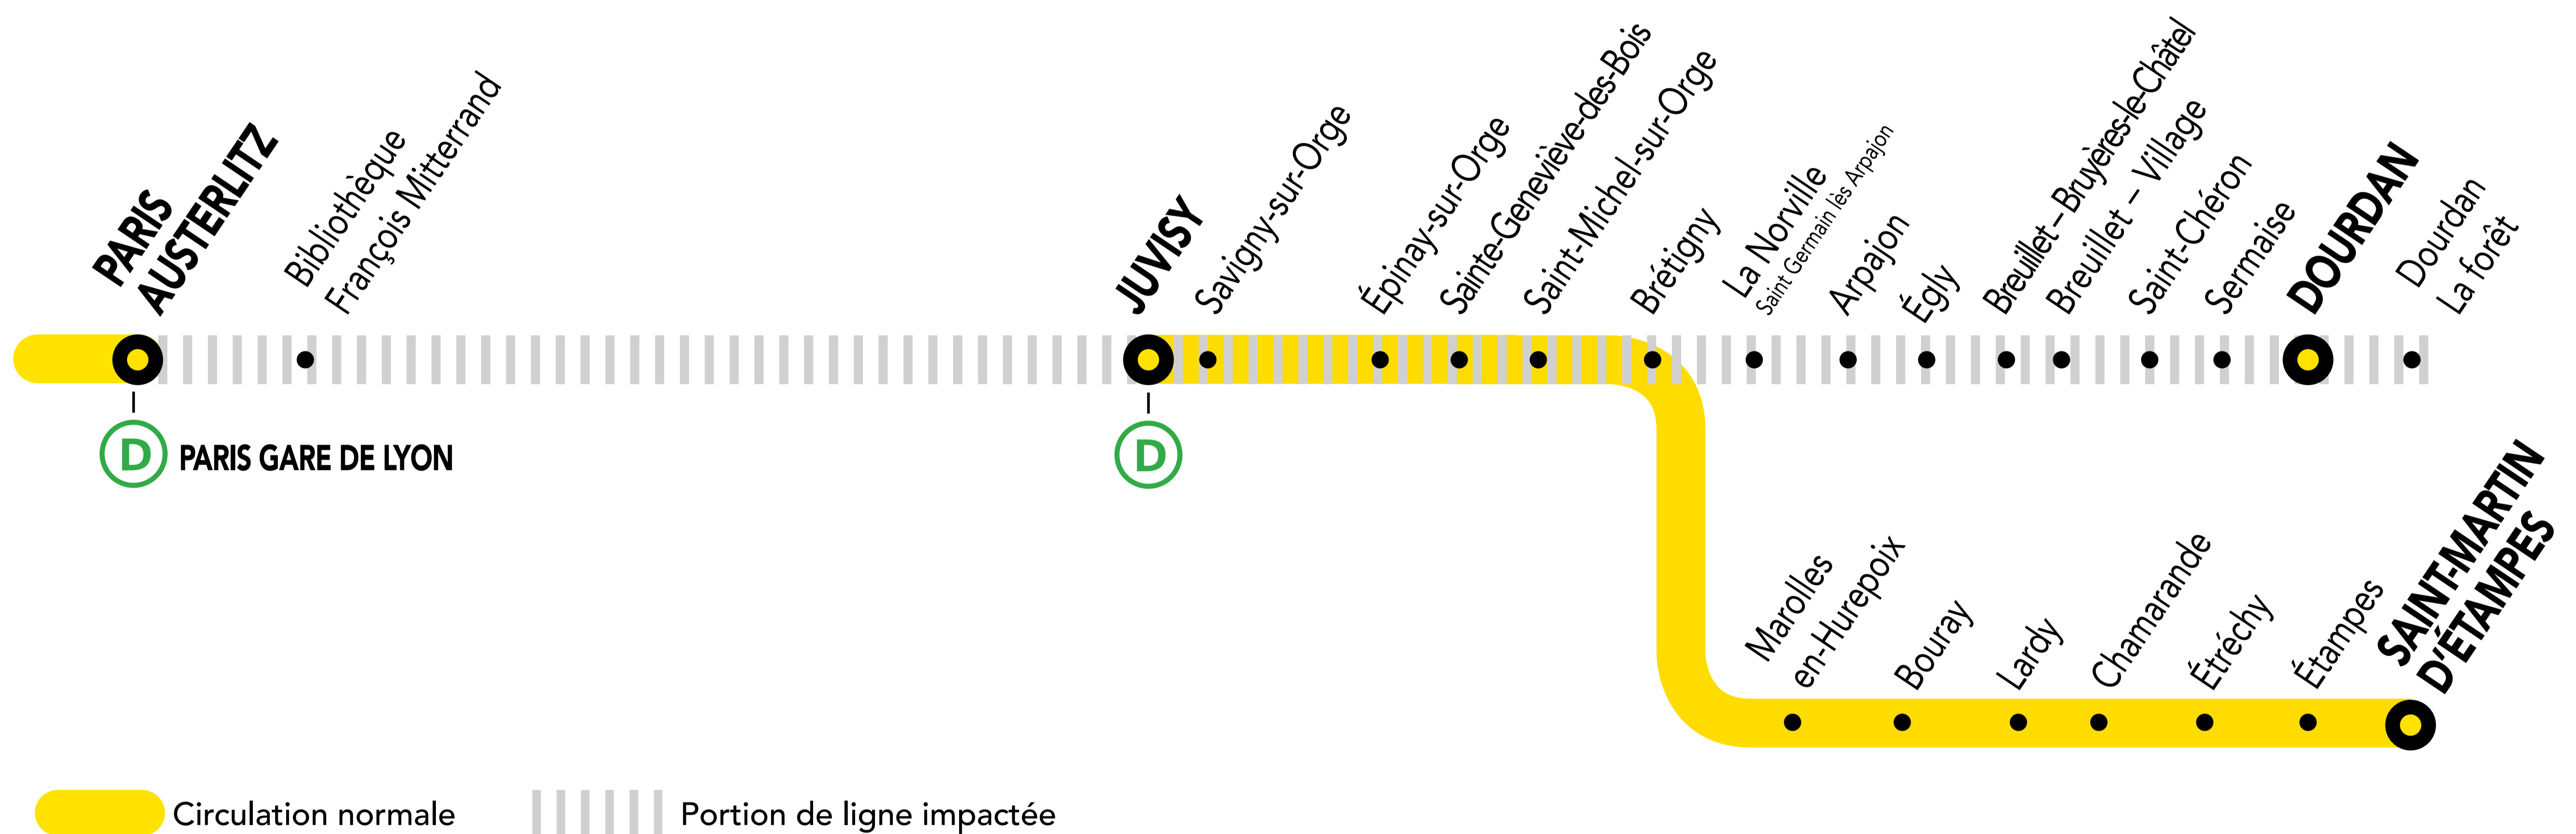

INFO TRAVAUX

AUCUN TRAIN À PARTIR DE 22H30 ENTRE PARIS-AUSTERLITZ ET JUVISY

OCT.

07

DIMANCHE

+ D'INFORMATION

➤ au guichet

➤ sur les applis SNCF et Ma Ligne C

➤ sur transilien.com

➤ sur malignec.transilien.com

Circulation normale

Portion de ligne impactée

BUS DE SUBSTITUTION / ALLONGEMENT DE TRAJET

REPORT SUR LE RER + 40 MIN

PARTENAIRES

PENDANT LES TRAVAUX, COVOITUREZ AVEC idVROOM
TRANSILIEN VOUS OFFRE VOTRE TRAJET !

Retrouvez toutes les informations sur l'offre sur idvroom.com/offre-travaux-transilien

DERNIERS TRAINS À CIRCULER NORMALEMENT

Gares de départ par ordre alphabétique	EN DIRECTION DE	DERNIER TRAIN	TYPE DE TRAIN
	→ Dourdan	21:50	DEBA
Brétigny	→ Paris – Austerlitz	23:42	ZARA
	→ Saint-Martin d'Étampes	01:20	ELBA
Dourdan	→ Paris – Austerlitz	22:08	LARA
	→ Dourdan	21:36	DEBA
Juvisy	→ Paris – Austerlitz	23:57	ZICK
	→ Saint-Martin d'Étampes	01:03	ELBA
	→ Dourdan	21:17	DEBA
Paris – Austerlitz	→ Saint-Martin d'Étampes	21:47	ELBA
	→ Brétigny	22:17	ELBA
	→ Juvisy	23:17	JILL
Saint-Martin d'Étampes	→ Paris – Austerlitz	21:41	SARA