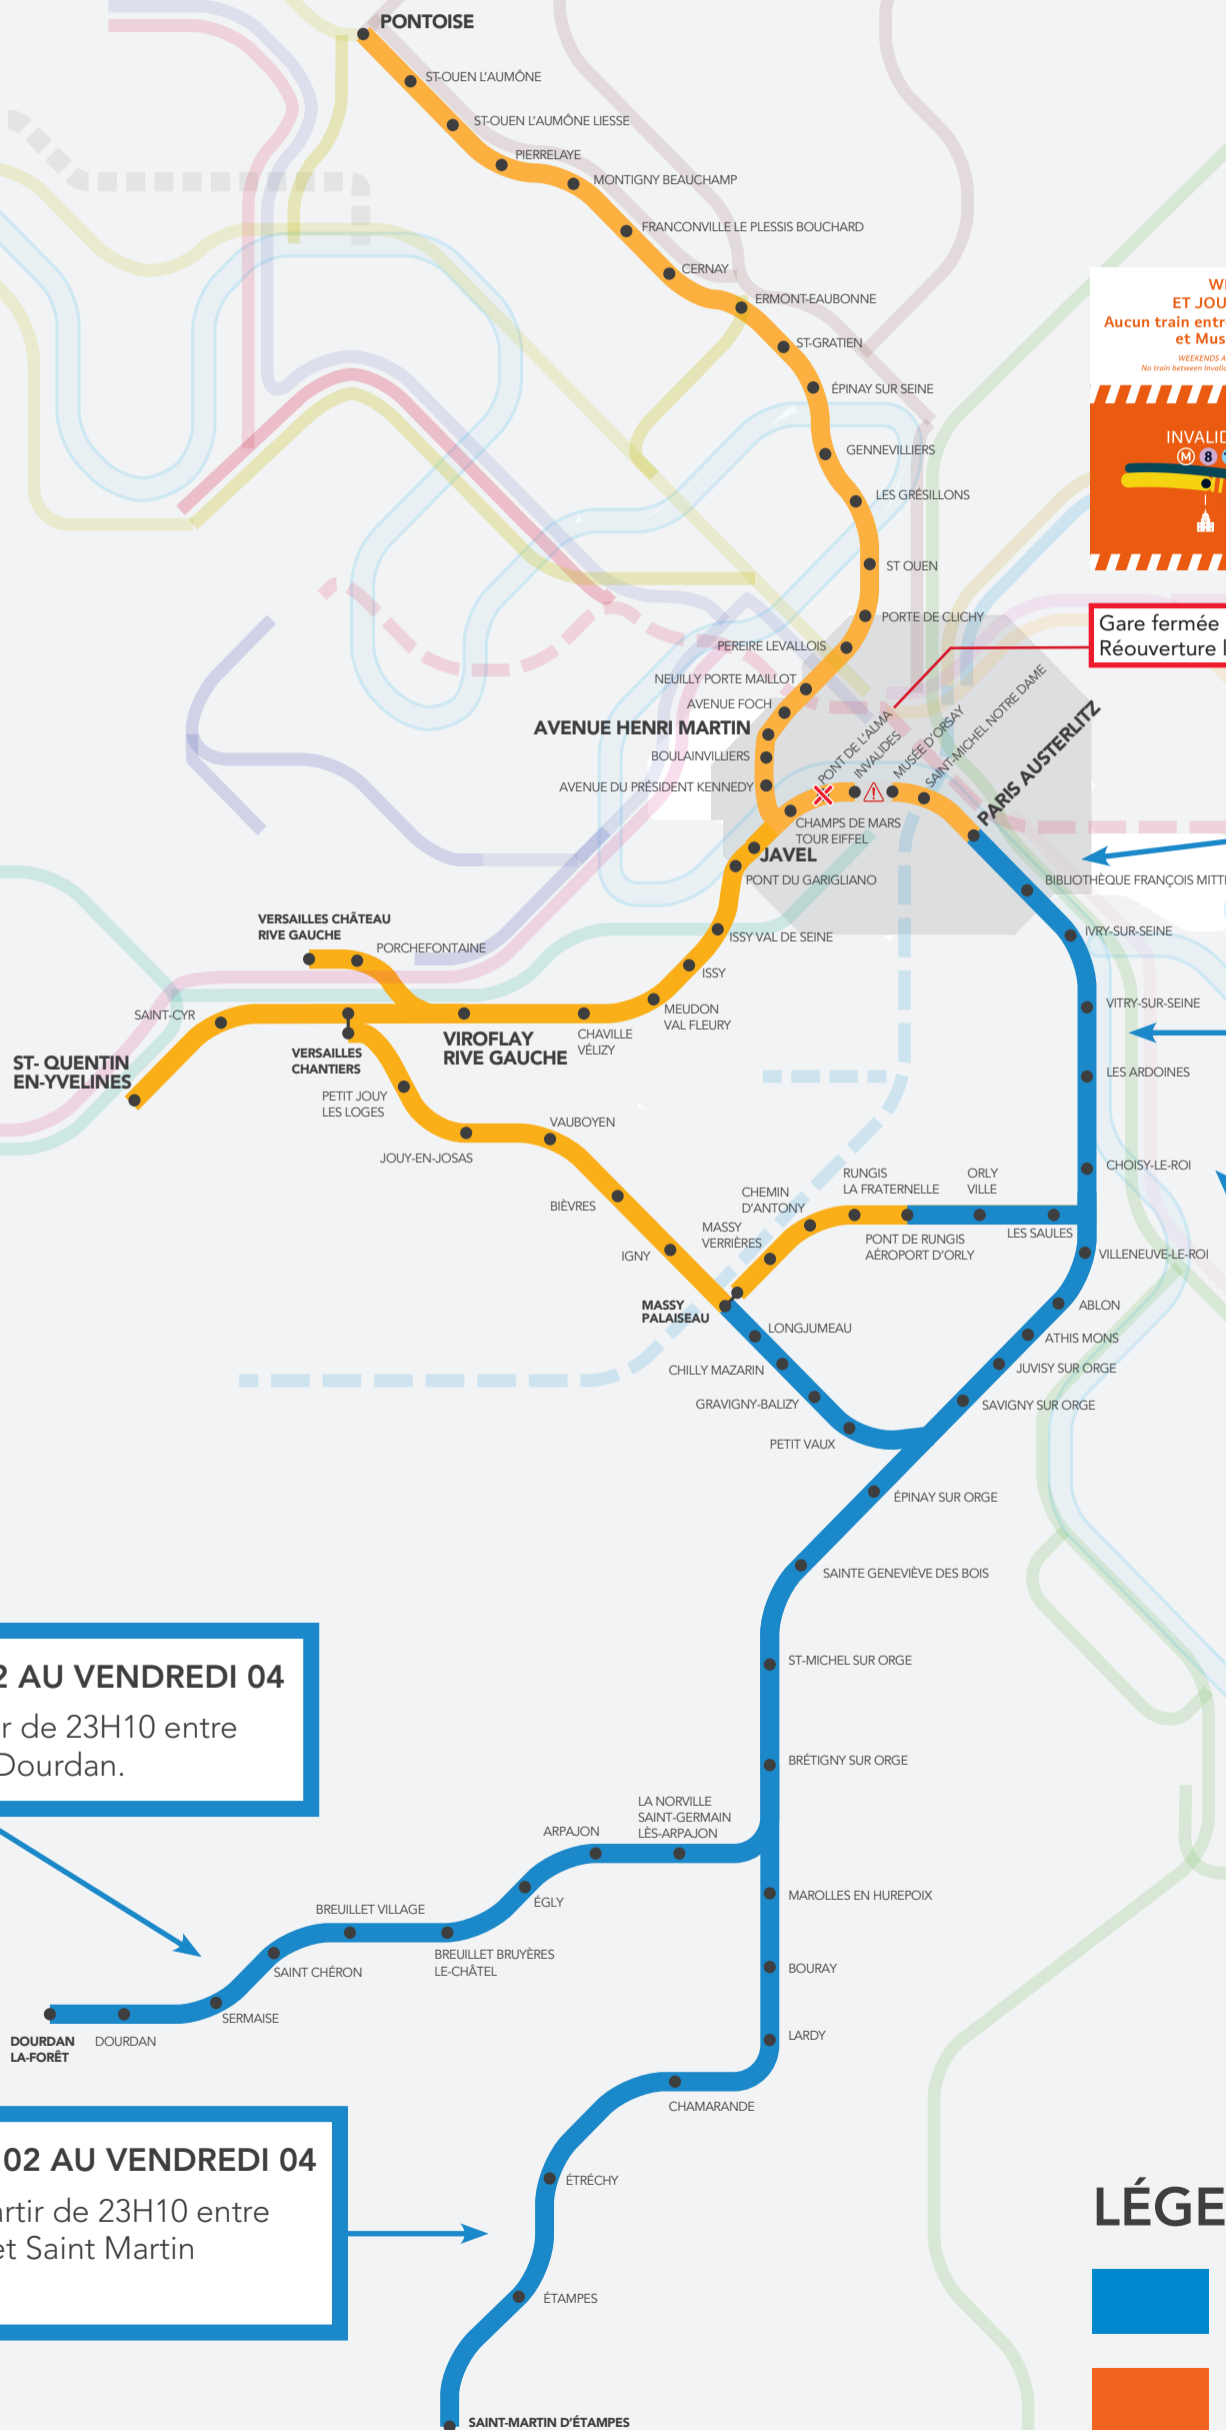

LES TRAVAUX SUR VOTRE LIGNE DU 31 DÉCEMBRE 2018 AU 06 JANVIER 2019

WEEK-ENDS ET JOURS FÉRIÉS
Aucun train entre Invalides et Musée d'Orsay

INVALIDES (M 8, 13) **MUSÉE D'ORSAY** (M 12)

WEEKENDS AND PUBLIC HOLIDAYS
No train between Invalides and Musée d'Orsay

Gare fermée
Réouverture le 25 août 2019

DU MERCREDI 02 AU VENDREDI 04
Aucun train OMNIBUS entre Paris Austerlitz et Juvisy à partir de 23H00.

DU MERCREDI 02 AU VENDREDI 04
Aucun train entre Paris Austerlitz et Pont de Rungis à partir de 22H30.

DU MERCREDI 02 AU VENDREDI 04
Le dernier train ZICK de 22H37 est supprimé entre Massy Palaiseau et Paris Austerlitz.

DU MERCREDI 02 AU VENDREDI 04
Aucun train à partir de 23H10 entre Paris Austerlitz et Dourdan.

DU MERCREDI 02 AU VENDREDI 04
Aucun train à partir de 23H10 entre Paris Austerlitz et Saint Martin d'Étampes.

LÉGENDE

- TRAVAUX DE SOIRÉE
- TRAVAUX DE WEEK-ENDS