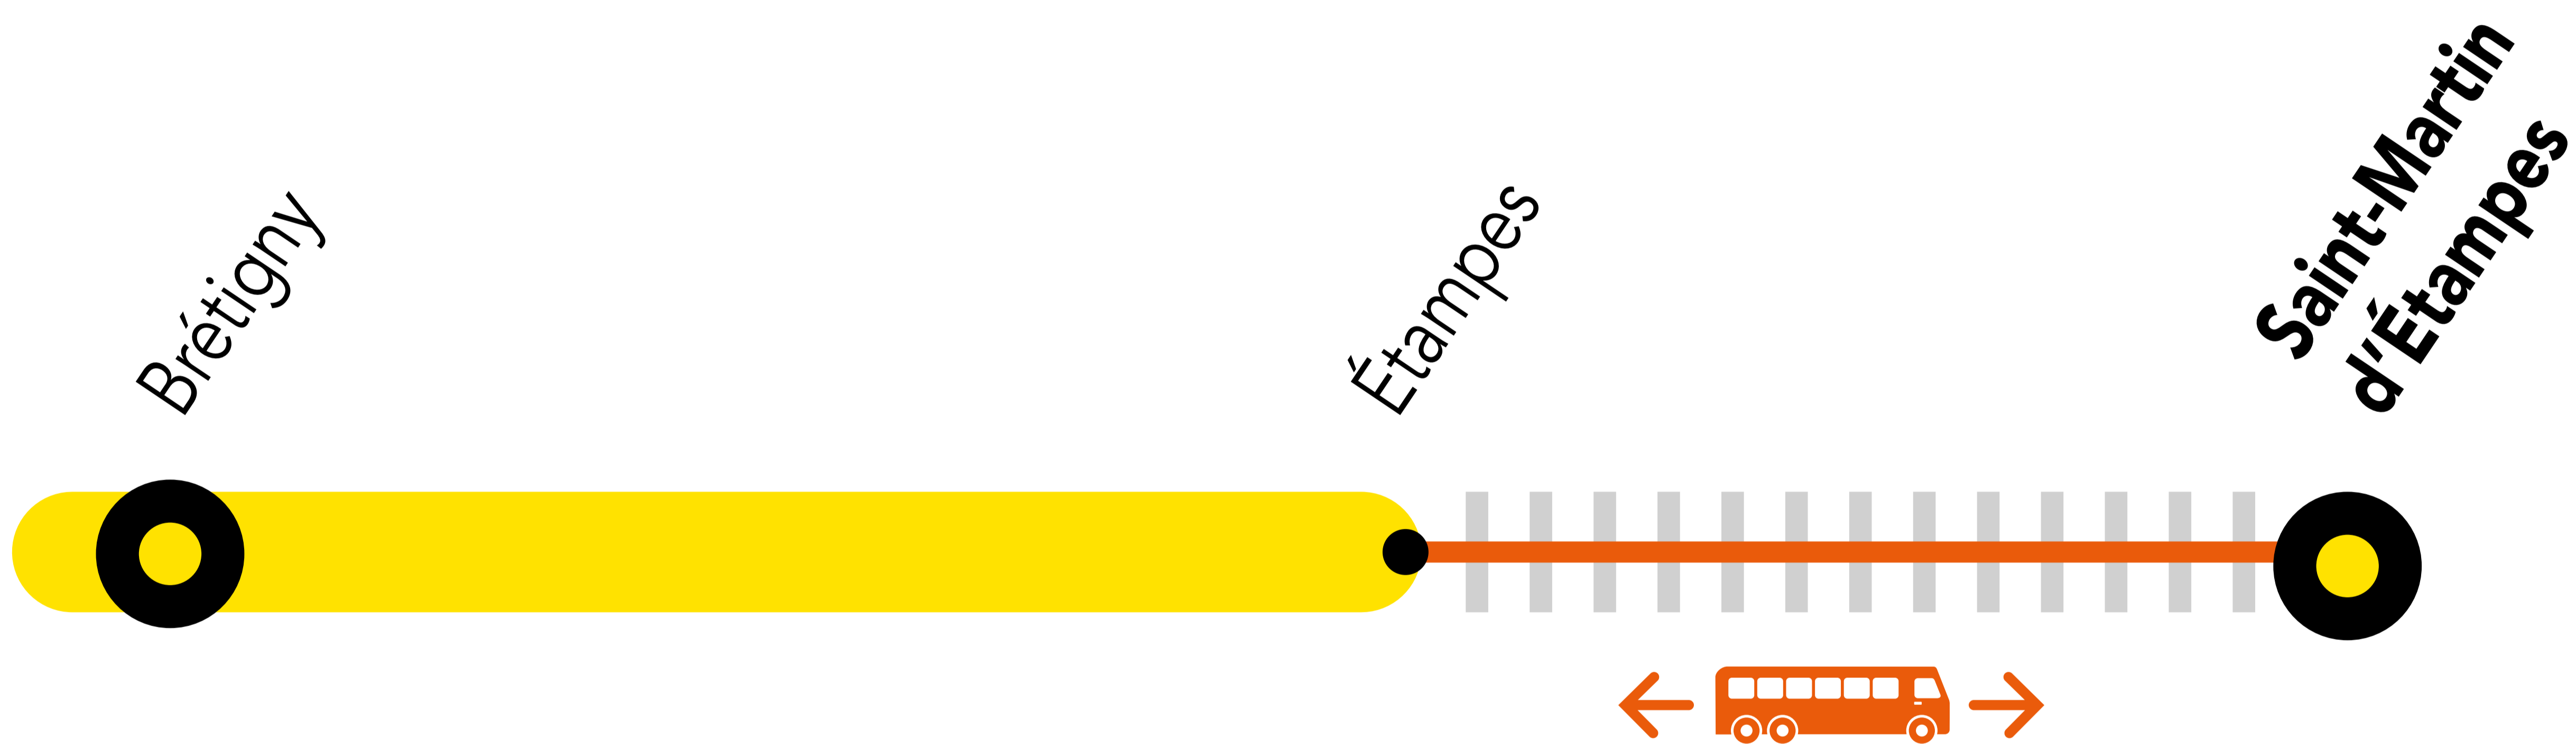

INFO TRAVAUX

DU LUNDI
AU
VENDREDI

AUCUN TRAIN DE 9H00 À 16H29 ENTRE ÉTAMPES ET ST-MARTIN D'ÉTAMPES

FÉV. 25 au 28	MAR. 01	Du lundi au Vendredi	+ D'INFORMATION ↗ au guichet ↗ sur les applis SNCF et Ma Ligne C ↗ sur transilien.com ↗ sur malignec.transilien.com
--	--------------------------	---------------------------------------	--

 Circulation normale
 Portion de ligne impactée
 Bus de substitution

BUS DE SUBSTITUTION / ALLONGEMENT DE TRAJET

ÉTAMPES ← → SAINT-MARTIN D'ÉTAMPES + 5 MIN

id VROOM.COM

PARTENAIRES
 PENDANT LES TRAVAUX, COVOITUREZ AVEC idVROOM
 TRANSILIEN VOUS OFFRE VOTRE TRAJET !
Retrouvez toutes les informations sur l'offre sur idvroom.com/offre-travaux-transilien

DERNIERS TRAINS À CIRCULER NORMALEMENT

Gares de départ par ordre alphabétique	EN DIRECTION DE	DERNIER TRAIN	TYPE DE TRAIN
Brétigny	→ Saint-Martin d'Étampes	08:07	ELBA
Étampes	→ Saint-Martin d'Étampes	08:31	ELBA
Saint-Martin d'Étampes	→ Brétigny	08:56	SARA
	→ Étampes	08:56	SARA

PREMIERS TRAINS À CIRCULER NORMALEMENT

Gares de départ par ordre alphabétique	EN DIRECTION DE	PREMIER TRAIN	TYPE DE TRAIN
Brétigny	→ Saint-Martin d'Étampes	16:05	ELBA
Étampes	→ Saint-Martin d'Étampes	16:29	ELBA
Saint-Martin d'Étampes	→ Brétigny	16:55	SARA
	→ Étampes	16:55	SARA