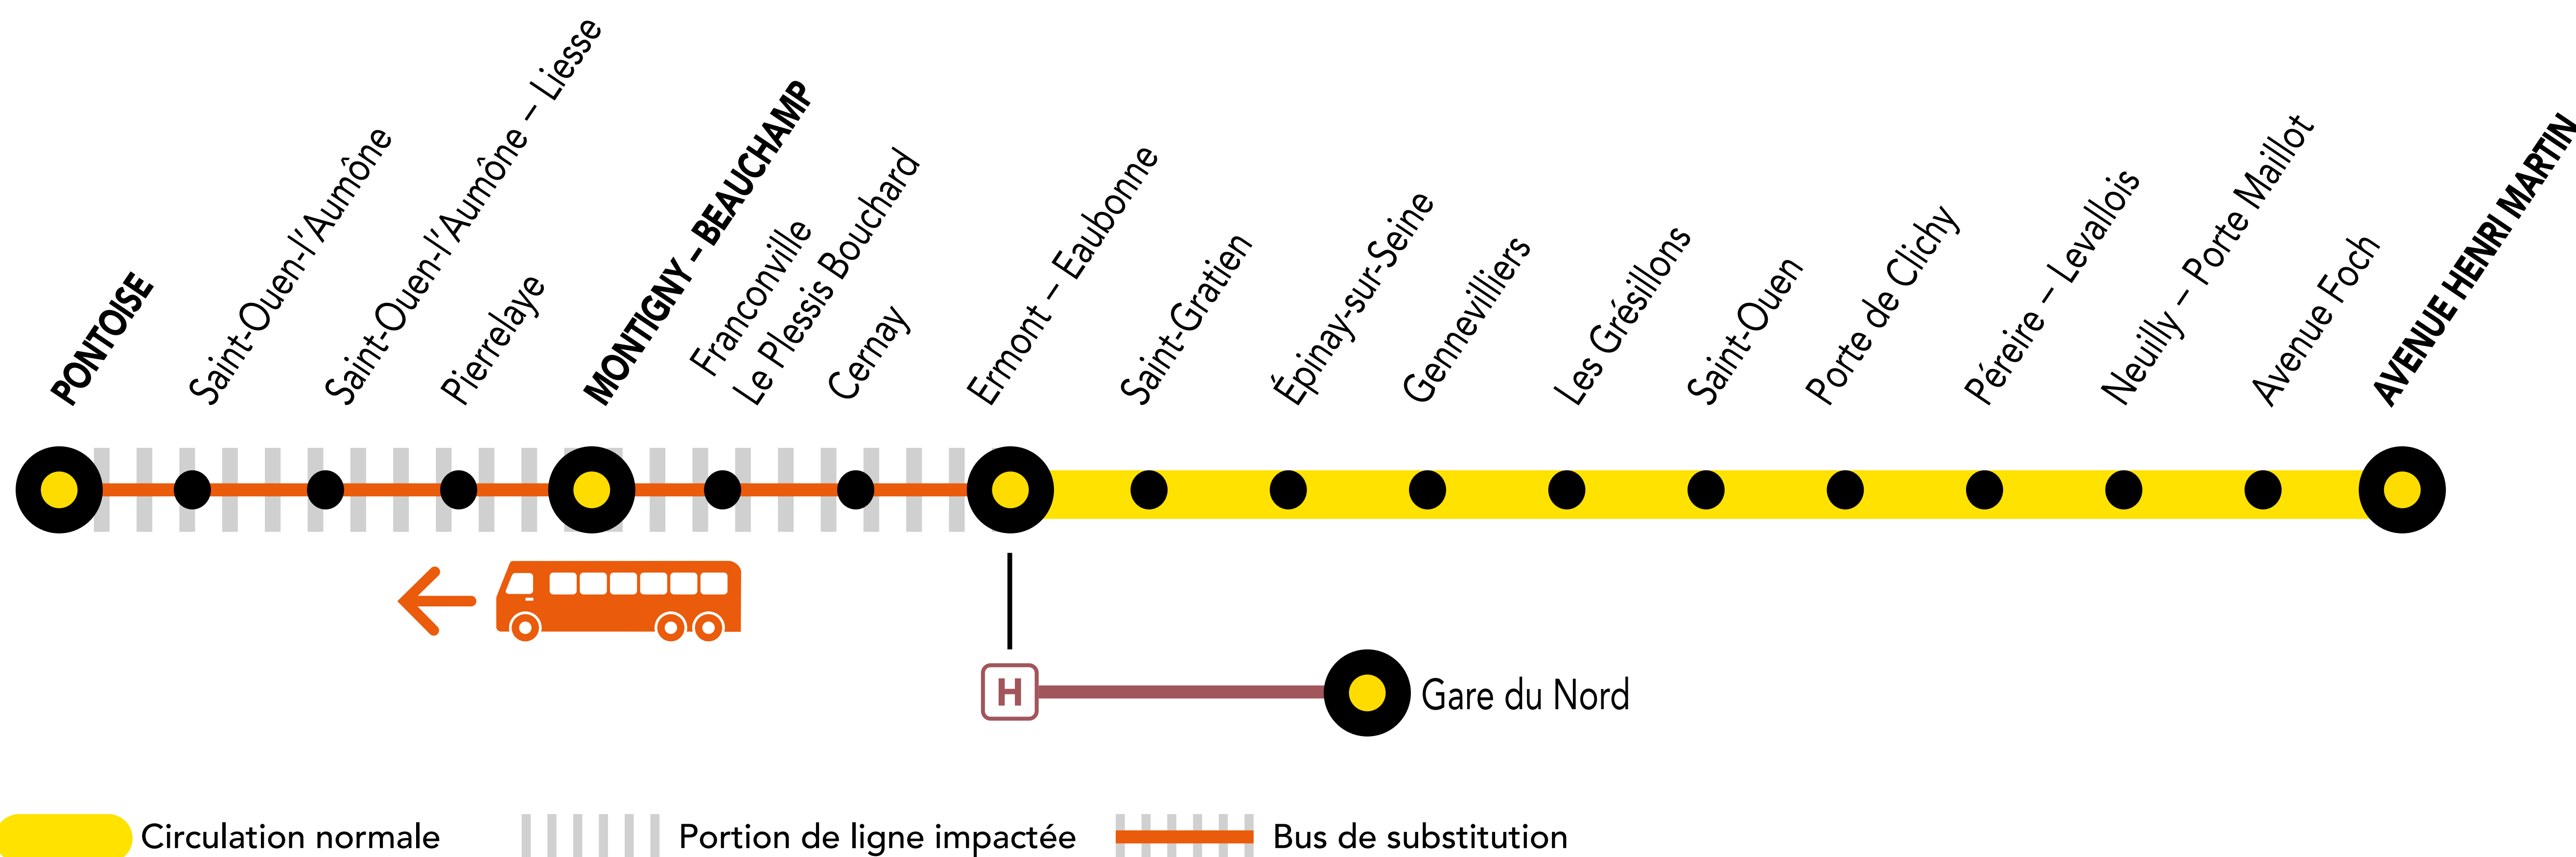

INFO TRAVAUX

AUCUN TRAIN À PARTIR DE 23H30 ENTRE ERMONT-EAUBONNE ET PONTOISE

FÉV.
18
au 22

Du lundi au
Vendredi

+ D'INFORMATION

- au guichet
- sur les applis SNCF et Ma Ligne C
- sur transilien.com
- sur malignec.transilien.com

BUS DE SUBSTITUTION / ALLONGEMENT DE TRAJET

ERMONT-EAUBONNE → PONTOISE + 30 MIN

idVROOM.COM

PARTENAIRES

PENDANT LES TRAVAUX, COVOITUREZ AVEC idVROOM
TRANSILIEN VOUS OFFRE VOTRE TRAJET !

Retrouvez toutes les informations sur l'offre sur idvroom.com/offre-travaux-transilien

DERNIERS TRAINS À CIRCULER NORMALEMENT

GARES de départ par ordre alphabétique	EN DIRECTION DE	DERNIER TRAIN	TYPE DE TRAIN
Ermont-Eaubonne	→ Montigny-Beauchamp	23:25	GOTA
Saint-Gratien	→ Montigny-Beauchamp	23:20	GOTA