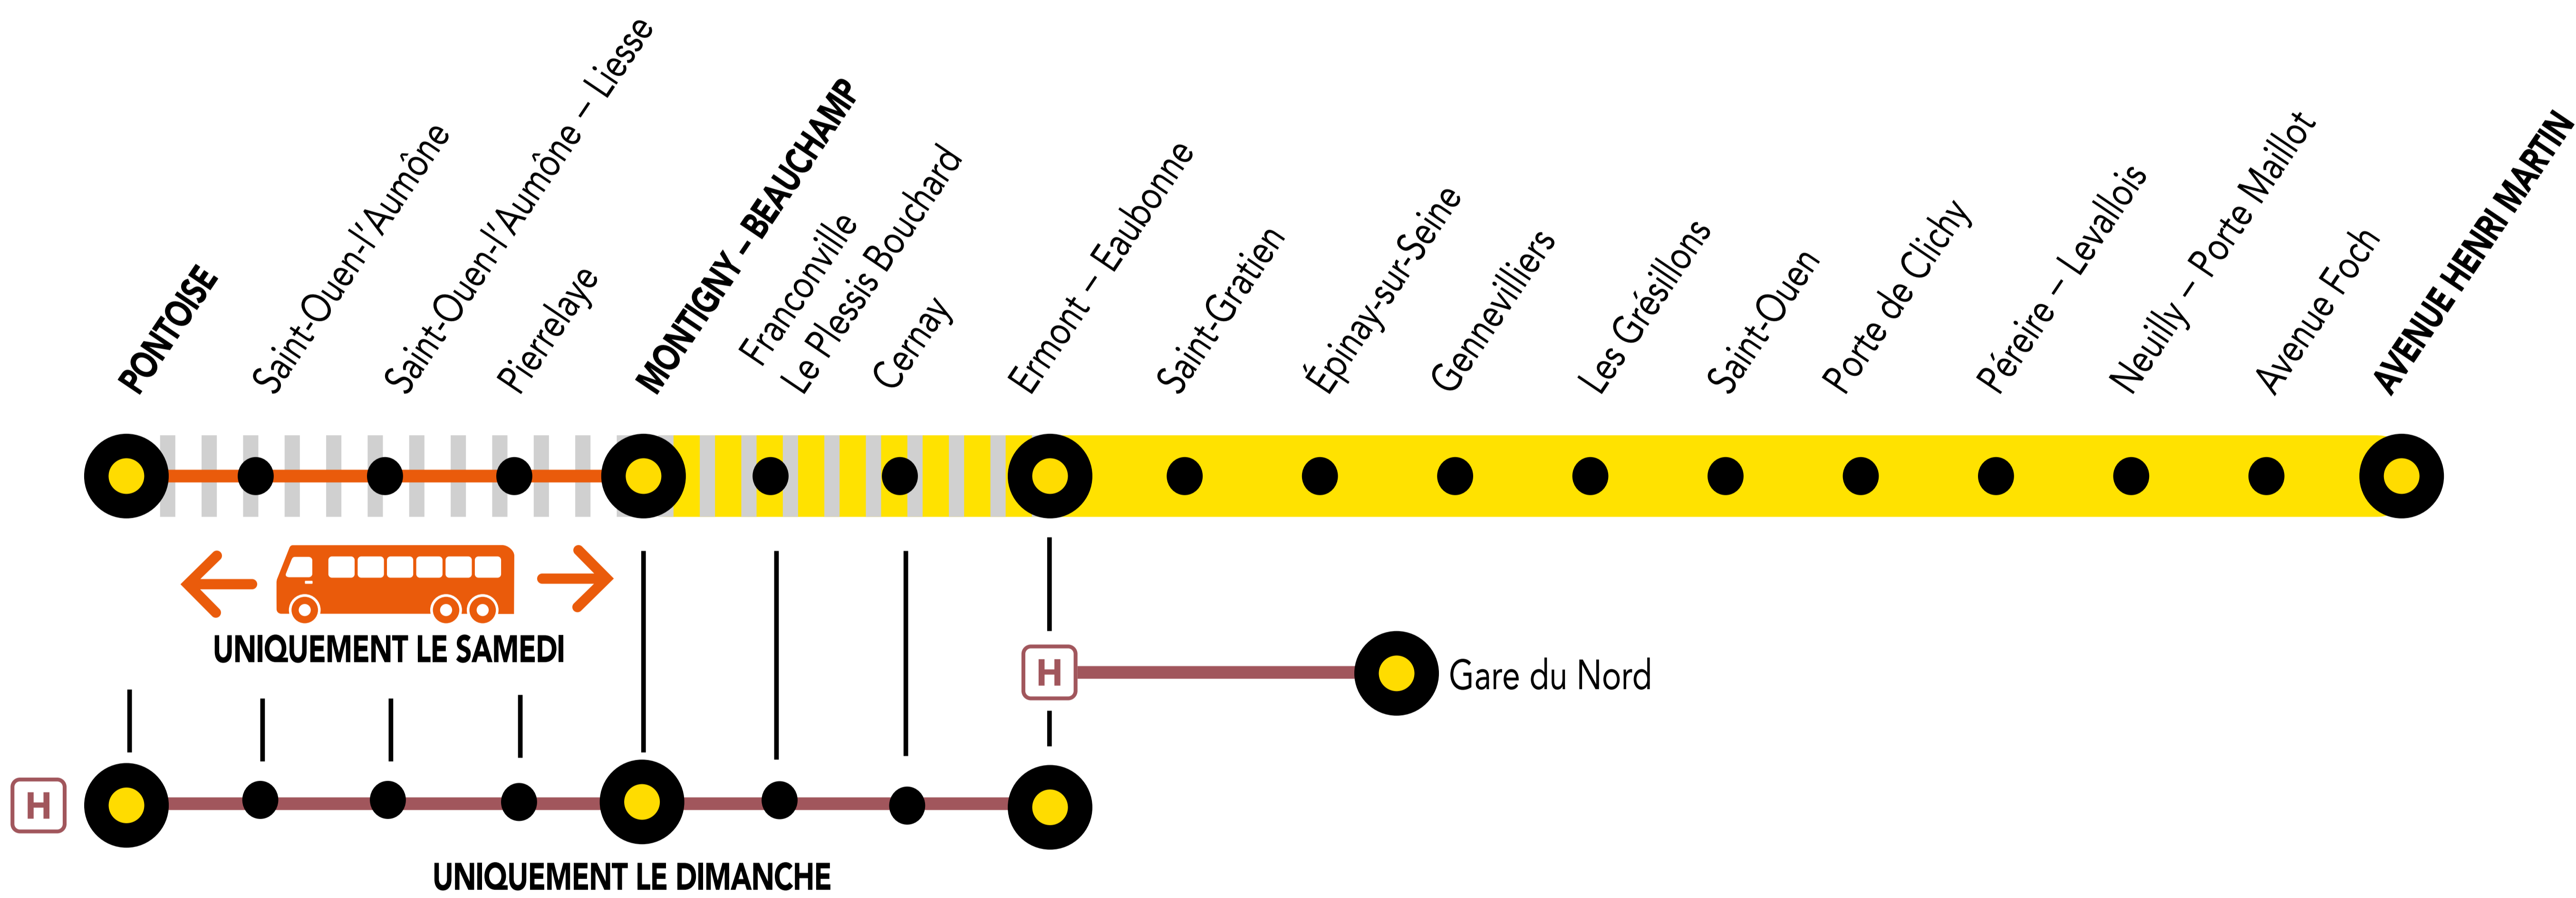

INFO TRAVAUX

AUCUN TRAIN ENTRE MONTIGNY-BEAUCHAMP ET PONTOISE

MARS.
02
et **03**

MARS.
23
et **24**

SAMEDI
DIMANCHE

+ D'INFORMATION
➤ au guichet ➤ sur les applis SNCF et Ma Ligne C
➤ sur transilien.com ➤ sur malignec.transilien.com

Circulation normale Portion de ligne impactée Bus de substitution

BUS DE SUBSTITUTION / ALLONGEMENT DE TRAJET

MONTIGNY BEAUCHAMP PONTOISE + 30 MIN
REPORT LIGNE LE DIMANCHE

PARTENAIRES

PENDANT LES TRAVAUX, COVOITUREZ AVEC IDVROOM
TRANSILIEN VOUS OFFRE VOTRE TRAJET !

Retrouvez toutes les informations sur l'offre sur idvroom.com/offre-travaux-transilien