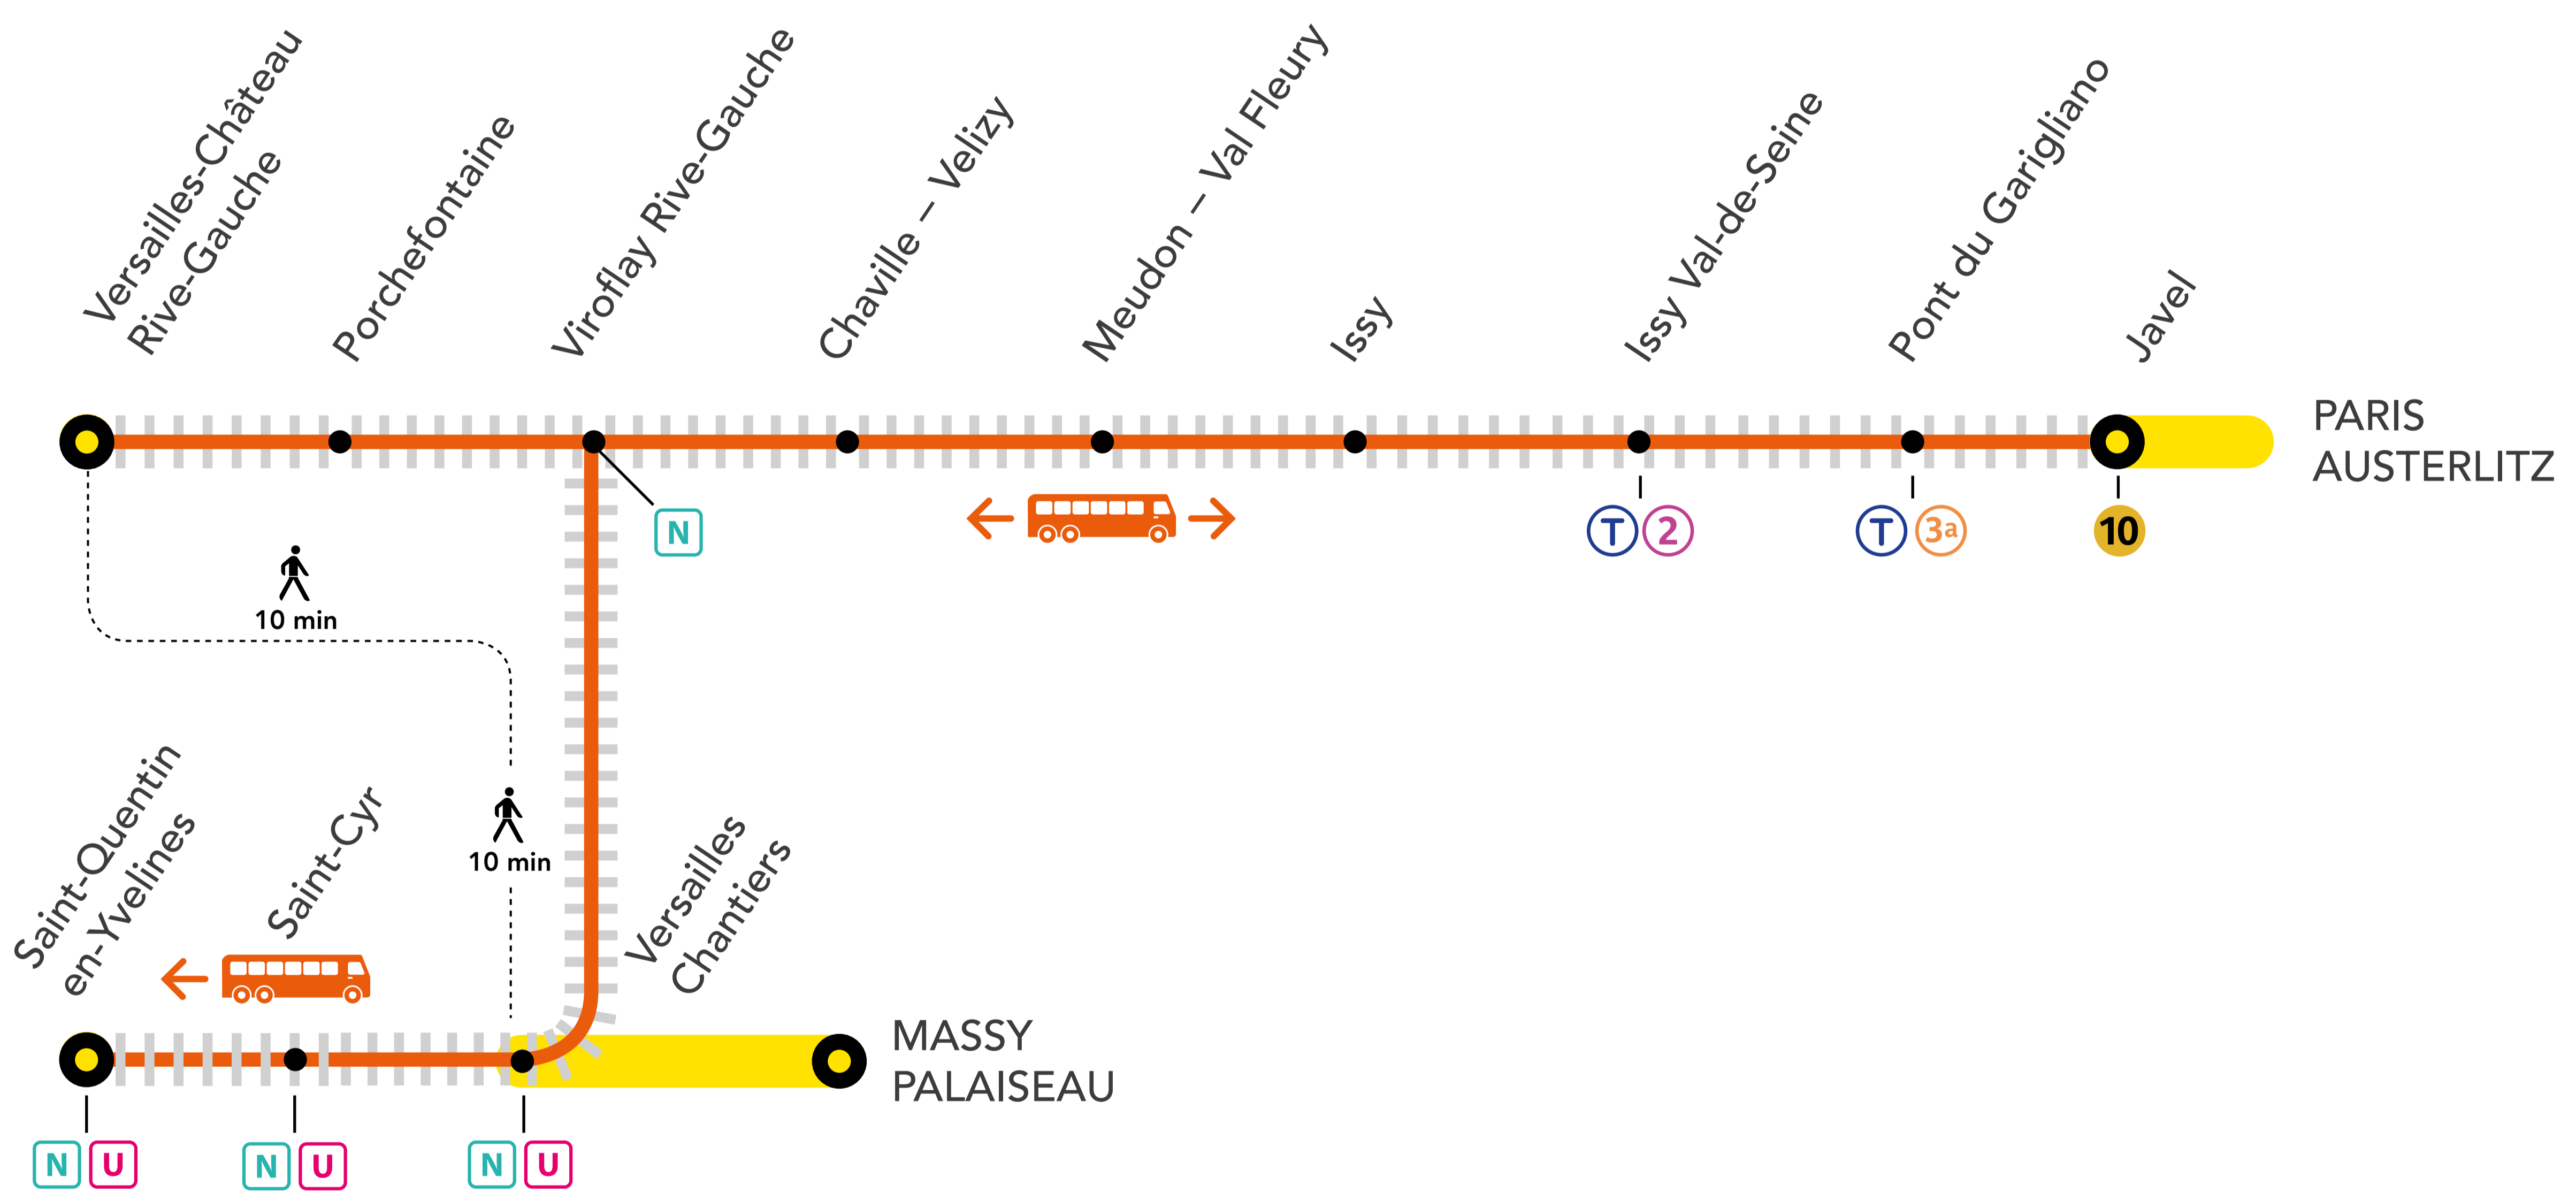

INFO TRAVAUX

AUCUN TRAIN À PARTIR DE 22H30 ENTRE VERSAILLES-CHÂTEAU RIVE-GAUCHE ET JAVEL LE DERNIER TRAIN SARA EST SUPPRIMEE ENTRE JAVEL ET ST QUENTIN-EN-YVELINES

FÉV. 25 au 28	MARS. 01 au 08	du LUNDI au VENDREDI	+ D'INFORMATION ↗ au guichet ↗ sur les applis SNCF et Ma Ligne C ↗ sur transilien.com ↗ sur malignec.transilien.com
--	---	---------------------------------------	--

Circulation normale Bus de substitution Portion de ligne fermée

ALLONGEMENT DE TRAJET

JAVEL **→ SAINT-QUENTIN-EN-YVELINES +30 MIN**
JAVEL **← VERSAILLES-CHÂTEAU RIVE G +30 MIN**

PARTENAIRES

PENDANT LES TRAVAUX, COVOITUREZ AVEC iDVROOM
TRANSILIEN VOUS OFFRE VOTRE TRAJET !
 Retrouvez toutes les informations sur l'offre sur idvroom.com/

DERNIERS TRAINS À CIRCULER NORMALEMENT

GARES de départ

par ordre alphabétique	EN DIRECTION DE	DERNIER TRAIN	TYPE DE TRAIN
Javel	→ Versailles-Château Rive-Gauche	23:12	VICK
	→ Saint-Quentin-en-Yvelines	23:02	SARA
Saint-Quentin-en-Yvelines	→ Javel	22:40	ELBA
Versailles-Château Rive-Gauche	→ Javel	22:25	JILL
	→ Javel	22:54	ELBA
Viroflay Rive-Gauche	→ Versailles-Château Rive-Gauche	23:29	VICK
	→ Saint-Quentin-en-Yvelines	23:22	SARA